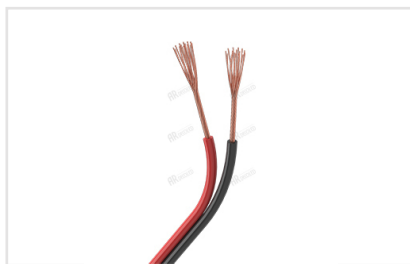

Артикул 026349

Шлейф для питания и управления одноцветными светодиодными лентами. 2 проводника, калибр проводника 20AWG, сечение проводника 0.52 мм², материал проводника - лужёная медь.