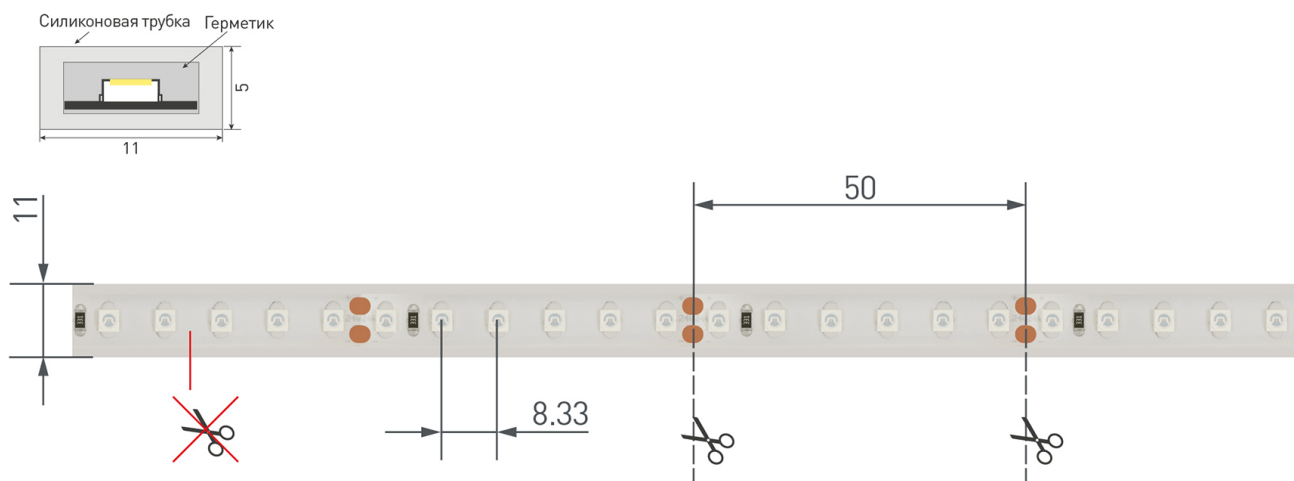

КОНСТРУКТИВНЫЙ ЧЕРТЕЖ