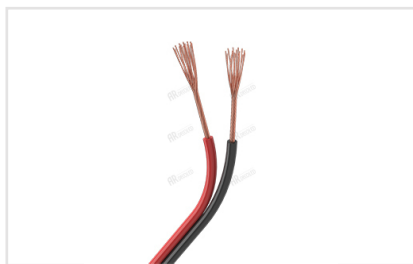

АКСЕССУАРЫ

Приобретаются отдельно

Артикул 026348

Шлейф для питания и управления одноцветными светодиодными лентами. 2 проводника, калибр проводника 18AWG, сечение проводника 0.84 мм², материал проводника - лужёная медь.