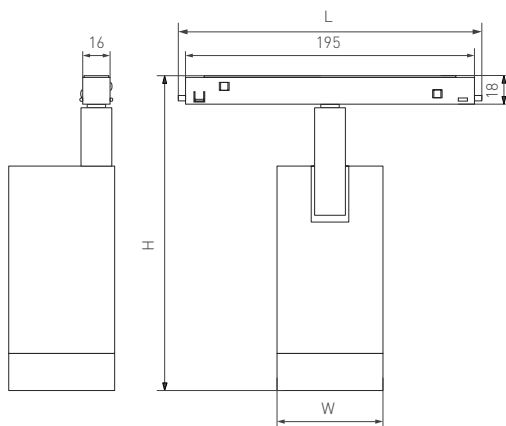

Рис. 1. Чертеж и габаритные размеры

ПАРАМЕТРЫ

Напряжение питания	DC 48 В
Индекс цветопередачи	CRI>90
Угол излучения	24°
Степень пылевлагозащиты	IP20
Возможность диммирования	Да, для версии с поддержкой протокола DALI*
Класс защиты от поражения электрическим током	III
Срок службы**	50 000 ч
Диапазон рабочих температур окружающей среды	-20... +40 °C
Гарантийный срок	60 мес