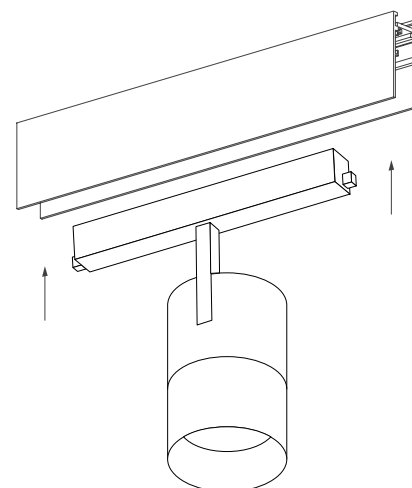

* Указано типовое значение.

УСТАНОВКА И ПОДКЛЮЧЕНИЕ

- Установите светильник в необходимом месте шинпровода, как показано на рис. 2.
- Правильно установленный светильник будет удерживаться в шинпроводе с помощью магнитов.
- При необходимости допускается передвинуть светильник правее или левее на небольшое расстояние (15–20 мм) вдоль шинпровода до нужного положения.
- Для извлечения светильника захватите его открытые грани пальцами и, преодолевая сопротивление магнитного крепления, потяните в направлении, противоположном плоскости крепления. Светильник отсоединится от шинпровода.

Рис. 2. Установка светильника