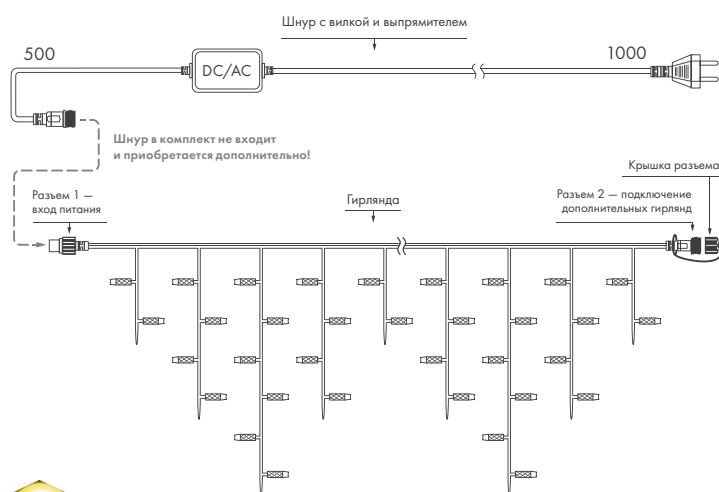

CLASSIC

Применяются в интерьерах и уличных проектах.
Позволяют соединять гирлянды между собой.

ЦВЕТА СВЕЧЕНИЯ

РАЗМЕРЫ

- 2400×600 мм (88 LED)
- 4000×600 мм (128 LED)
- 5600×900 мм (240 LED)

ПОСТОЯННОЕ СВЕЧЕНИЕ, ЭФФЕКТЫ МЕРЦАНИЯ

СХЕМА ПОДКЛЮЧЕНИЯ