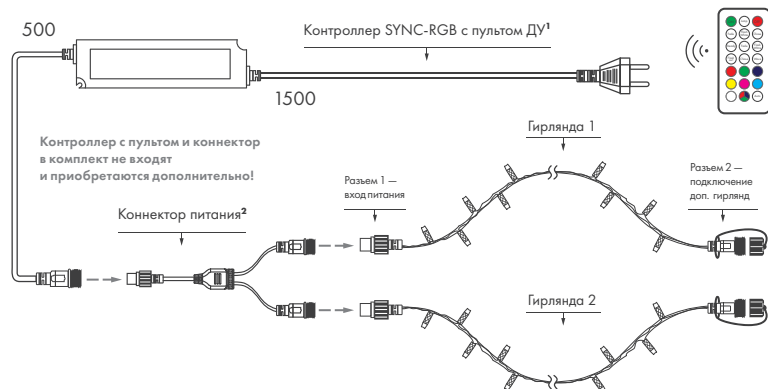

18 РЕЖИМОВ СВЕЧЕНИЯ (SYNC)

СХЕМА ПОДКЛЮЧЕНИЯ

- ¹ Для подключения гирлянд суммарной мощностью ≤ 65 Вт — арт. 028212/028213.
  Для подключения гирлянд суммарной мощностью ≤ 195 Вт — арт. 028211/028212.
  Для подключения гирлянд суммарной мощностью ≤ 277 Вт — арт. 028213/028214.

- ² Для подключения одной гирлянды коннектор не используется, гирлянда напрямую подключается к контроллеру SYNC-RGB.
  Для подключения гирлянд с кол-вом RGB-светодиодов до 3000 шт. необходим коннектор — арт. 031802/031803 (2 порта по 1500 шт).
  Для подключения гирлянд с кол-вом RGB-светодиодов до 7000 шт. используйте коннектор — арт. 031805/031791 (5 портов по 1400 шт).