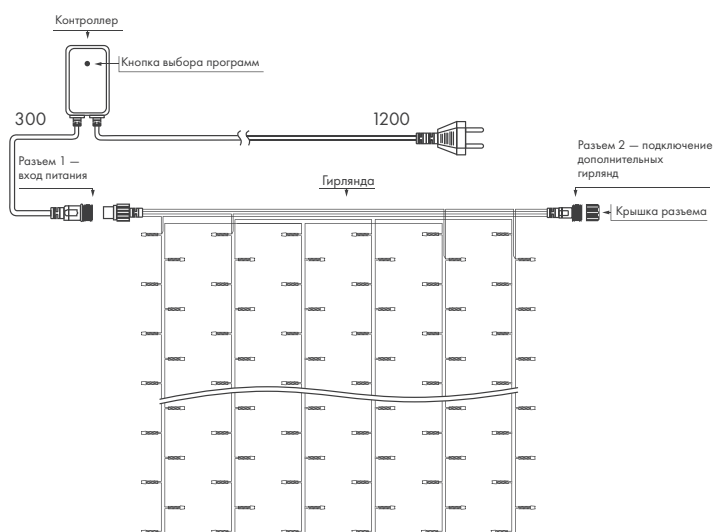

HOME

Применяются для праздничного украшения интерьеров.
Позволяют соединять гирлянды между собой.

ЦВЕТА СВЕЧЕНИЯ

РАЗМЕРЫ

- 1000×1500 мм (96 LED)
- 1500×1500 мм (144 LED)
- 2000×2500 мм (300 LED)

8 ДИНАМИЧЕСКИХ РЕЖИМОВ

СХЕМА ПОДКЛЮЧЕНИЯ

КОМПЛЕКТ ПОСТАВКИ

- Гирлянды с 8 режимами свечения, контроллер, шнур питания с вилкой.