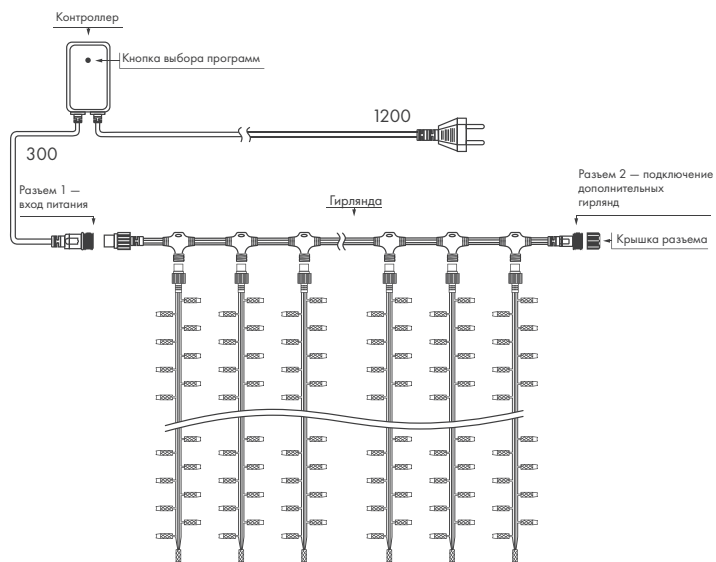

ЭФФЕКТ МЕРЦАНИЯ

СХЕМА ПОДКЛЮЧЕНИЯ

КОМПЛЕКТ ПОСТАВКИ

- ◆ Гирлянды с эффектом мерцания, шнур питания с вилкой.

ЭФФЕКТ «ВОДОПАД»

СХЕМА ПОДКЛЮЧЕНИЯ

КОМПЛЕКТ ПОСТАВКИ

- ◆ Гирлянды с эффектом водопада, контроллер, шнур питания с вилкой.