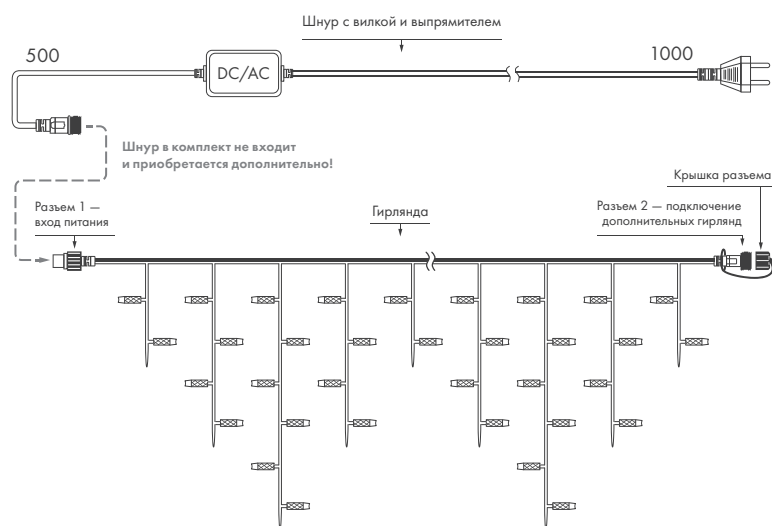

ЦВЕТА СВЕЧЕНИЯ

РАЗМЕРЫ

- ◆ 4000×600 мм (128 LED)
- ◆ 5600×900 мм (240 LED)

ПОСТОЯННОЕ СВЕЧЕНИЕ, ЭФФЕКТ МЕРЦАНИЯ

СХЕМА ПОДКЛЮЧЕНИЯ

- ◆ Для подключения к сети гирлянд постоянного свечения (STD) необходим шнур питания с выпрямителем AC/DC (арт. 025887/025888).
- ◆ Для подключения к сети гирлянд с эффектом мерцания (FLASH) необходим шнур питания с выпрямителем AC/DC (арт. 025889/025890).