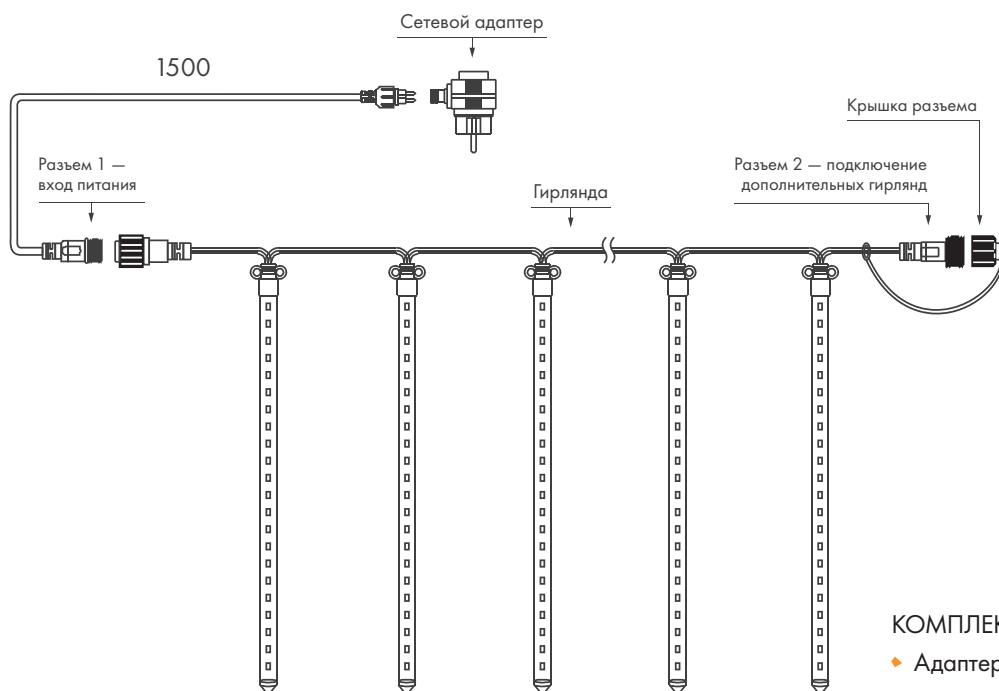

Тающие сосульки

CLASSIC

Эффектное украшение для крыш, карнизов, оконных рам, которое имитирует нависшие сосульки и дарит сказочное зимнее настроение. Используются как в интерьерах, так и в крупных уличных проектах.

ЦВЕТА СВЕЧЕНИЯ

ЭФФЕКТЫ СВЕЧЕНИЯ

Свечение с динамическим эффектом тающей сосульки.

РАЗМЕРЫ

- ♦ длина 200 мм, Ø12 мм (комплект из 10 шт)
- ♦ длина 500 мм, Ø12 мм (комплект из 5 шт)
- ♦ длина 1000 мм, Ø12 мм (комплект из 5 шт)
- ♦ длина 1000 мм, Ø23 мм (1 шт, возможность соединения до 20 шт)

ДИАМЕТР КОЛБЫ 12 ММ

СХЕМА ПОДКЛЮЧЕНИЯ

КОМПЛЕКТ ПОСТАВКИ

- ♦ Адаптер для подключения к сети питания AC 230 В.