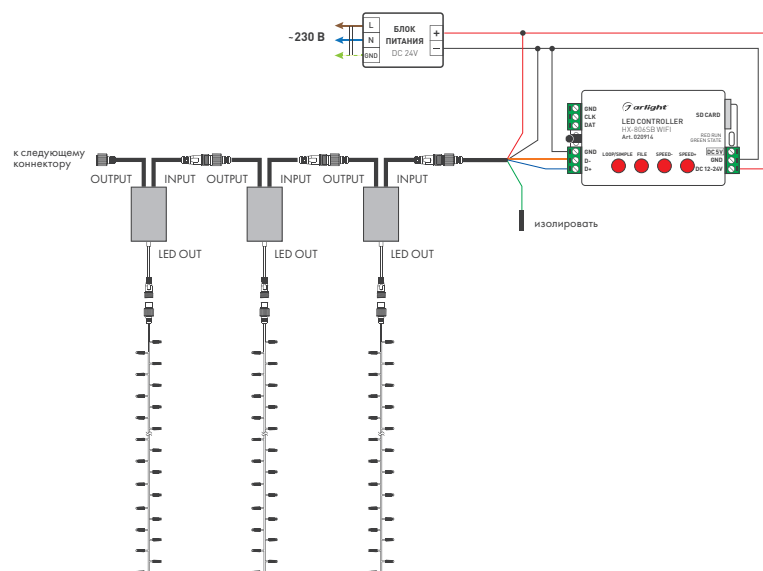

Гирлянды DMX512

Управление DMX512

НИТЬ

Применяются в интерьерах и уличных проектах.
Позволяют соединять гирлянды между собой.

ЦВЕТА СВЕЧЕНИЯ

РАЗМЕРЫ

- ◆ 10 000 мм (100 LED)
- ◆ 10 000 мм (95 LED)

РЕЖИМЫ ДИНАМИКИ С DMX512

СХЕМА ПОДКЛЮЧЕНИЯ

- ◆ Для подключения одной или нескольких гирлянд к сети необходимо приобрести блок питания DC 24 В, коннекторы-разветвители и DMX-контроллер.

Управление DMX512

CLASSIC

Применяются в интерьерах и уличных проектах.
Позволяют соединять гирлянды между собой.