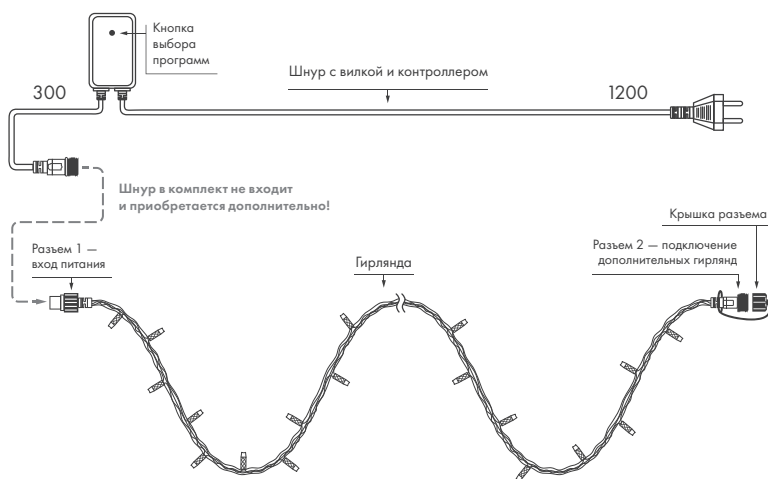

8 РЕЖИМОВ СВЕЧЕНИЯ (LIVE)

СХЕМА ПОДКЛЮЧЕНИЯ

- Для подключения одной или нескольких гирлянд к сети необходимо приобрести провод питания с выпрямителем AC/DC и контроллером с 8 встроенными программами динамической смены цвета (арт. 025891/025892).