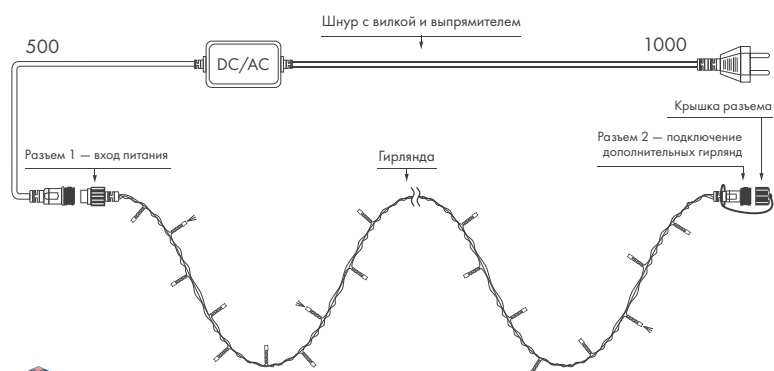

СХЕМА ПОДКЛЮЧЕНИЯ

КОМПЛЕКТ ПОСТАВКИ

- ◆ Гирлянды укомплектованы проводом питания с выпрямителем AC/DC.

Нить

HOME

Применяются для праздничного украшения интерьеров.
Позволяют соединять гирлянды между собой.