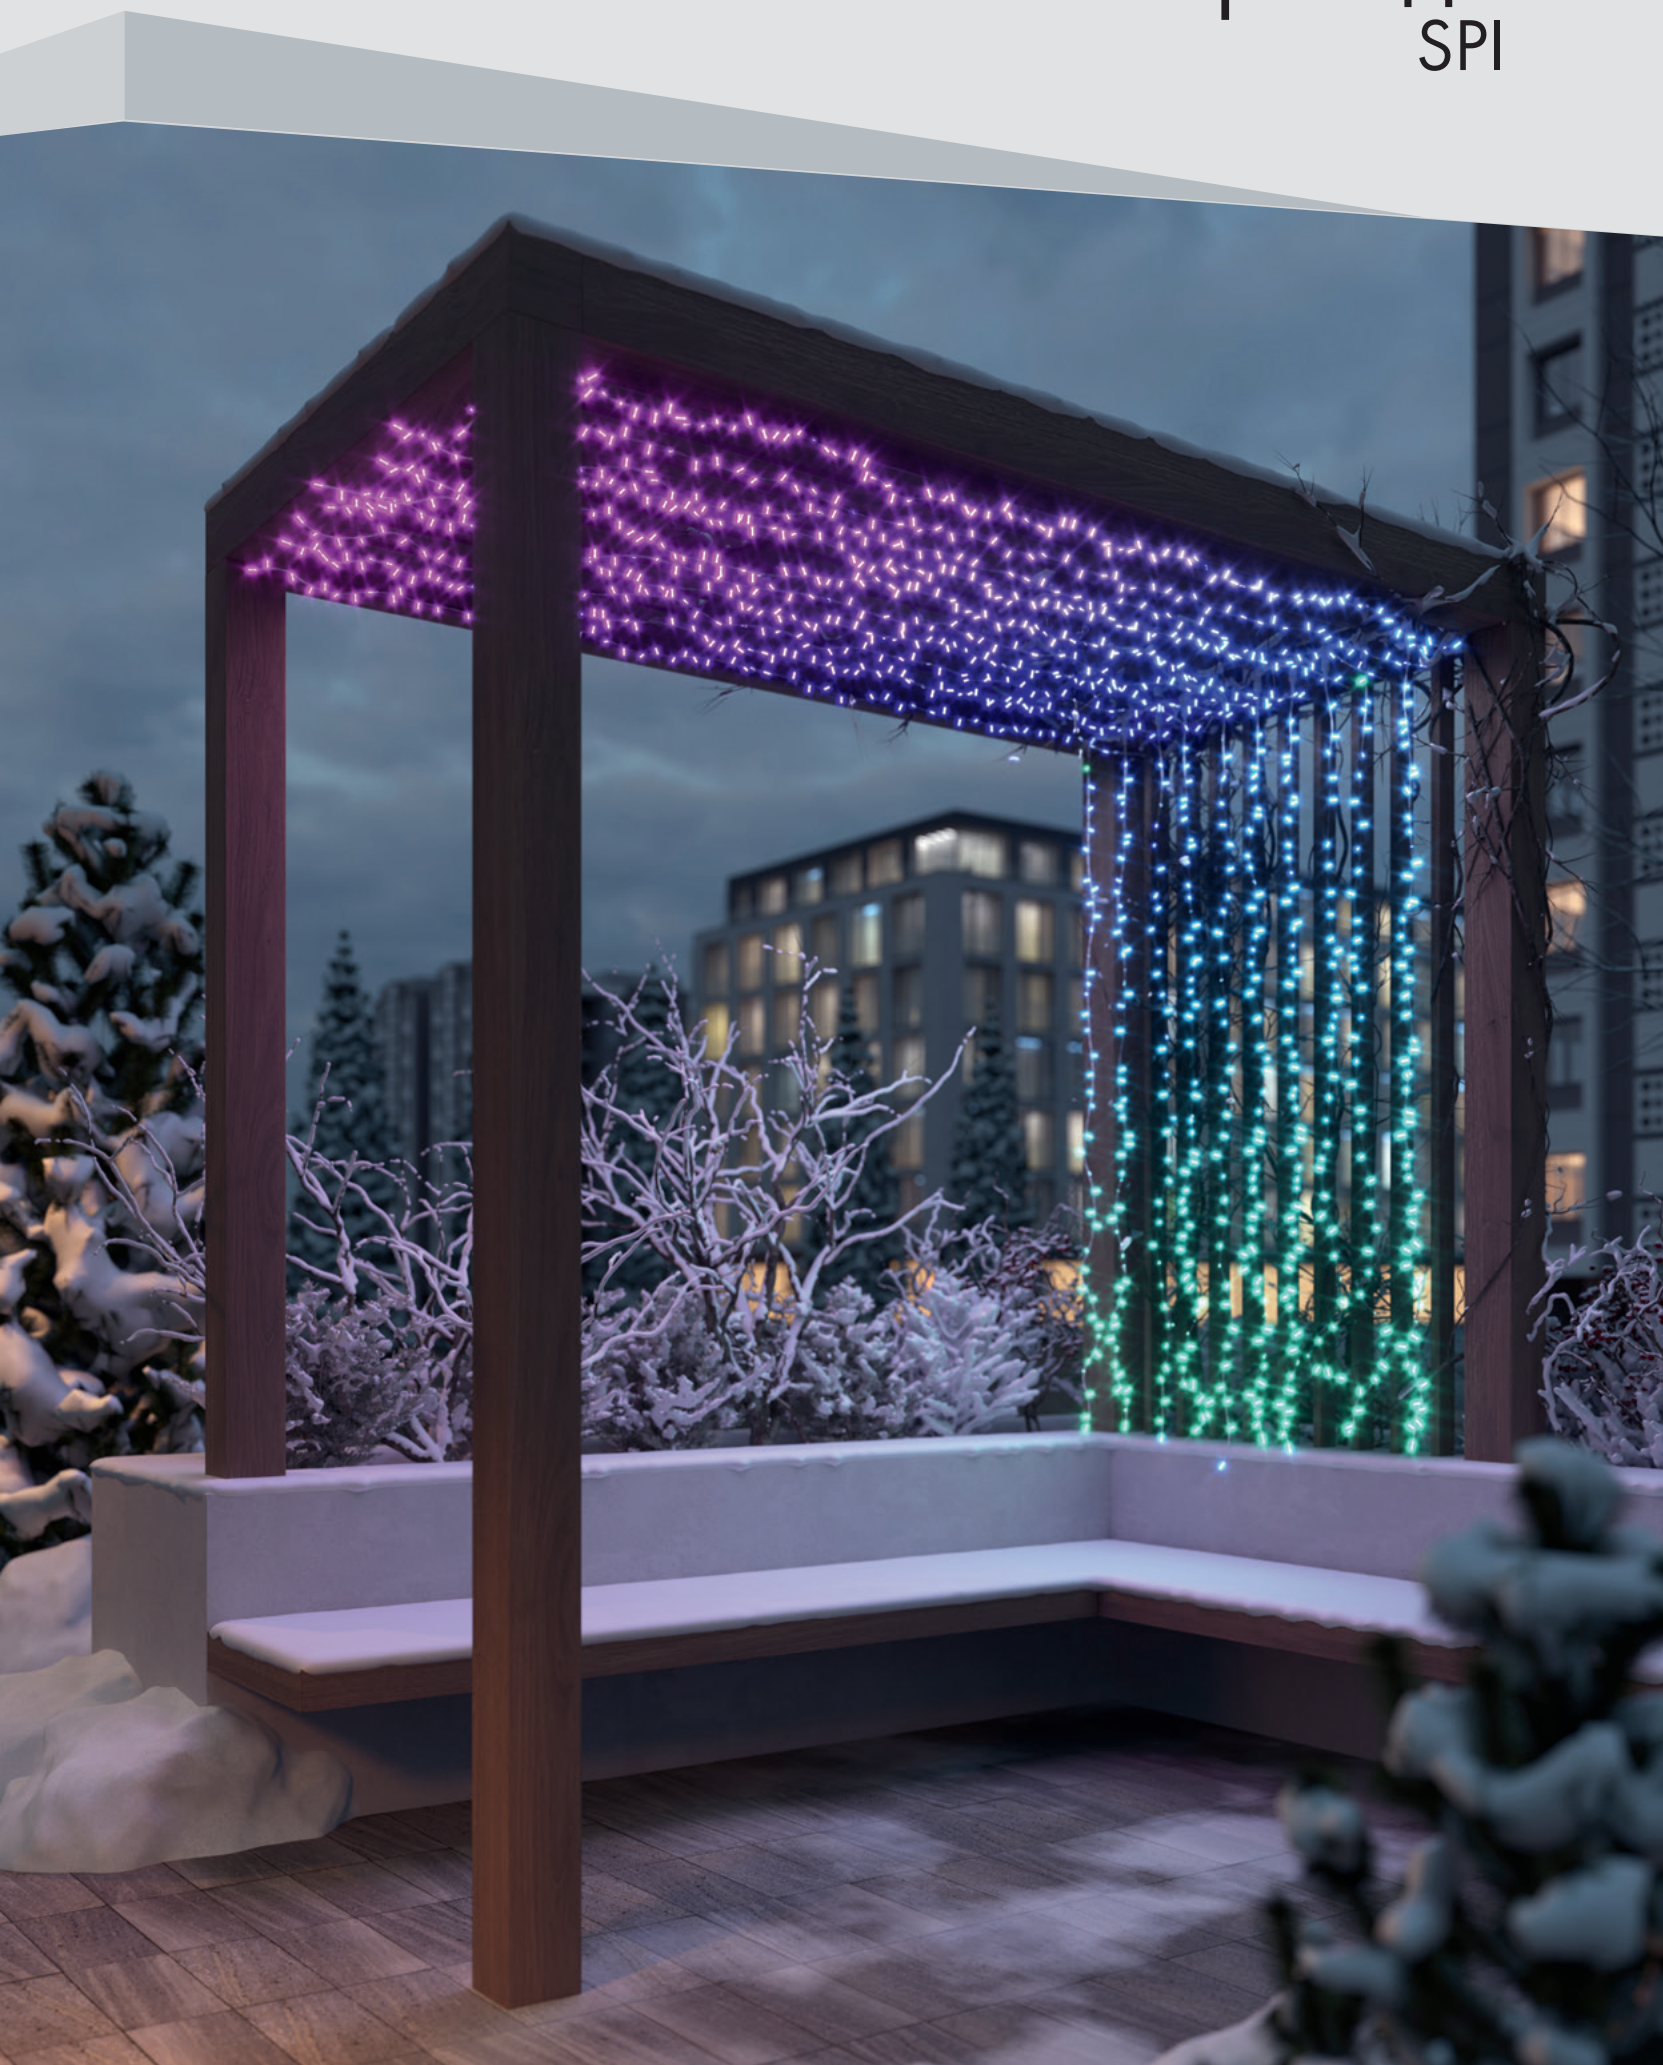

Гирлянды SPI

Управление SPI

НИТЬ

Применяются в интерьерах и уличных проектах.
Позволяют соединять гирлянды между собой.

ЦВЕТА СВЕЧЕНИЯ

РАЗМЕРЫ

- ◆ 6000 мм (40 LED)
- ◆ 9000 мм (60 LED)
- ◆ 15 000 мм (100 LED)