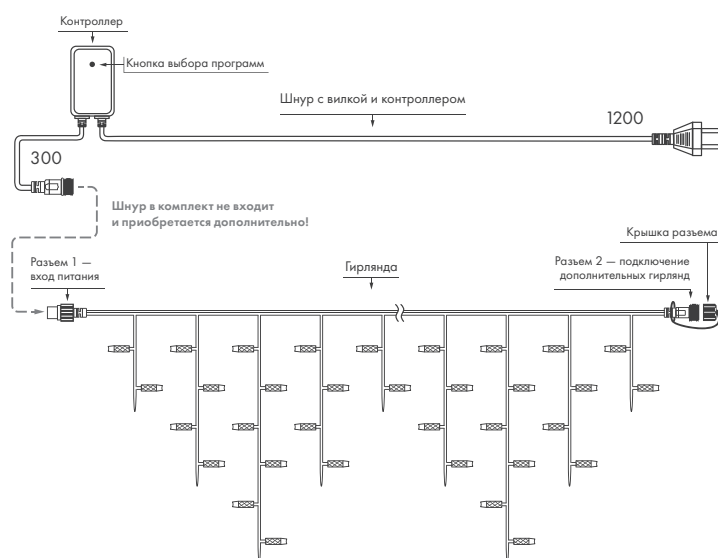

IP65
дом/улица

230 В
напряжение

2.3 мм
Ø провода

1 год
гарантия

8 ДИНАМИЧЕСКИХ РЕЖИМОВ

СХЕМА ПОДКЛЮЧЕНИЯ

- ♦ Для подключения одной или нескольких гирлянд к сети необходимо приобрести провод питания с выпрямителем AC/DC и контроллером с 8 встроенными программами динамической смены цвета (арт. 025891/025892).