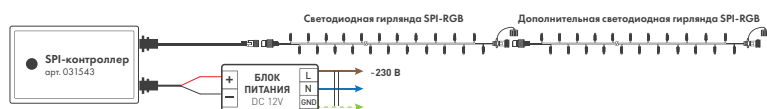

Управление SPI

НИТЬ

Применяются в интерьерах и уличных проектах.
Позволяют соединять гирлянды между собой.

ЦВЕТА СВЕЧЕНИЯ

РАЗМЕРЫ

- 6000 мм (40 LED)
- 9000 мм (60 LED)
- 15 000 мм (100 LED)

РЕЖИМЫ ДИНАМИКИ С SPI

СХЕМА ПОДКЛЮЧЕНИЯ

1. **1** Подключение гирлянд суммарной мощностью **менее 80 Вт**