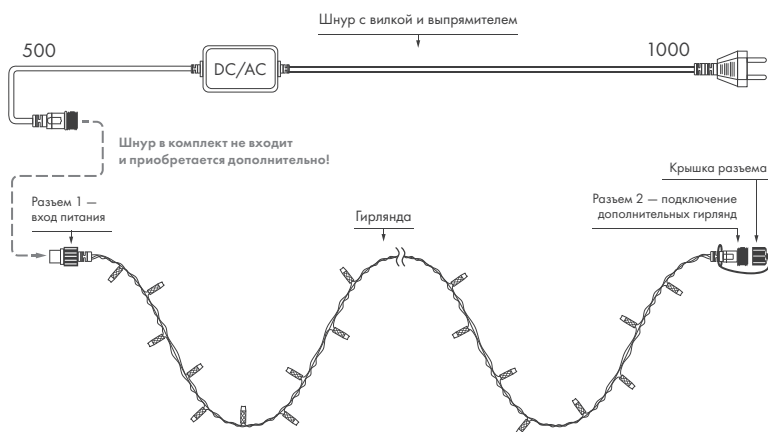

PRO

Применяются для реализации уличных проектов.
Позволяют соединять гирлянды между собой.

ЦВЕТА СВЕЧЕНИЯ

РАЗМЕРЫ

- ◆ 10 000 мм (100 LED)

ПОСТОЯННОЕ СВЕЧЕНИЕ, ЭФФЕКТЫ МЕРЦАНИЯ

СХЕМА ПОДКЛЮЧЕНИЯ

- ◆ Для подключения к сети гирлянд постоянного свечения (STD) необходим шнур питания с выпрямителем AC/DC (арт. 025887/025888).
- ◆ Для подключения к сети гирлянд с эффектом мерцания (FLASH) необходим шнур питания с выпрямителем AC/DC (арт. 025889/025890).
- ◆ Для подключения к сети гирлянд с эффектом медленного мерцания (PULSE) необходим шнур питания с выпрямителем AC/DC (арт. 025887/025888).