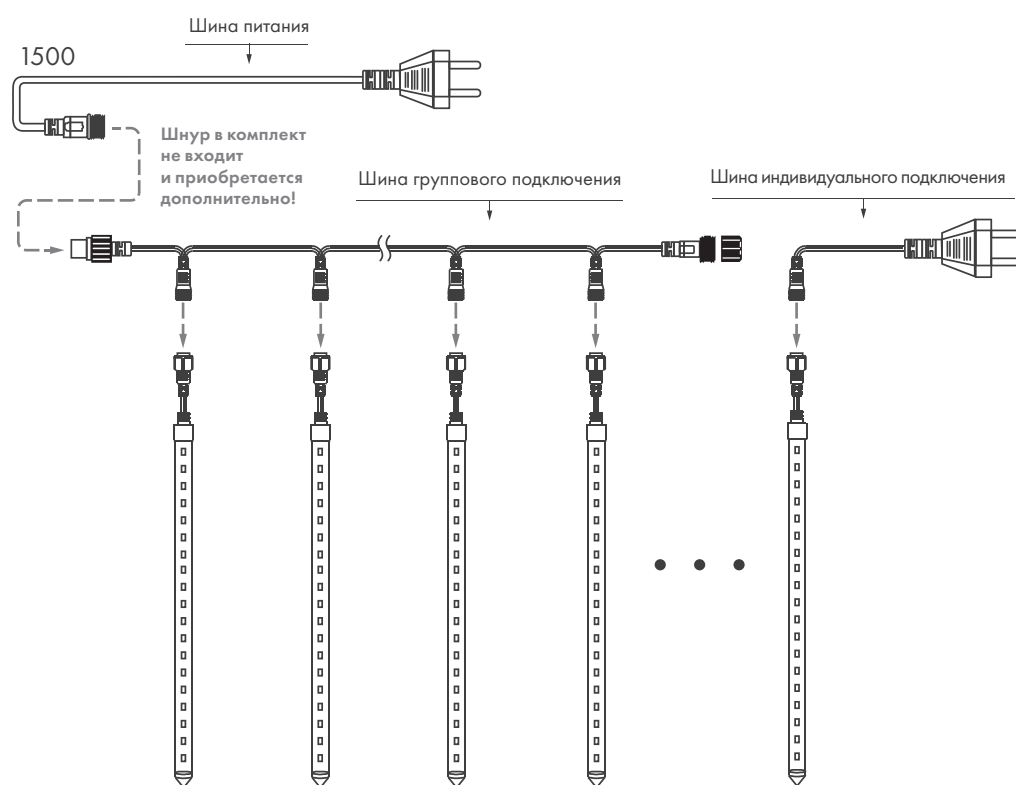

ДИАМЕТР КОЛБЫ 23 ММ

СХЕМА ПОДКЛЮЧЕНИЯ

КОМПЛЕКТ ПОСТАВКИ

- ♦ Для группового подключения необходимо приобрести шину питания (арт. 026107).
- ♦ Для индивидуального подключения необходимо приобрести шнур питания (арт. 026106).