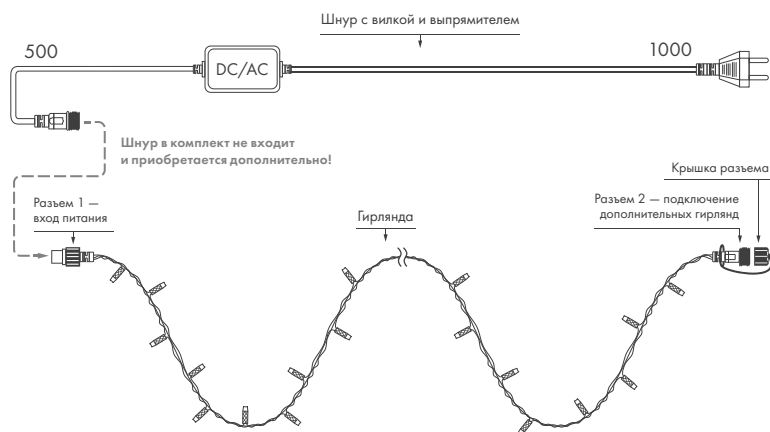

РАЗМЕРЫ

- ♦ 10 000 мм (100 LED)
- ♦ 20 000 мм (200 LED)

ПОСТОЯННОЕ СВЕЧЕНИЕ, ЭФФЕКТЫ МЕРЦАНИЯ

СХЕМА ПОДКЛЮЧЕНИЯ

- ♦ Для подключения к сети гирлянд постоянного свечения (STD) необходим шнур питания с выпрямителем AC/DC (арт. 025883/025884).
- ♦ Для подключения к сети гирлянд с эффектом мерцания (FLASH) необходим шнур питания с выпрямителем AC/DC (арт. 025885/025886).
- ♦ Для подключения к сети гирлянд с эффектом медленного мерцания (PULSE) необходим шнур питания с выпрямителем AC/DC (арт. 025884/025887).