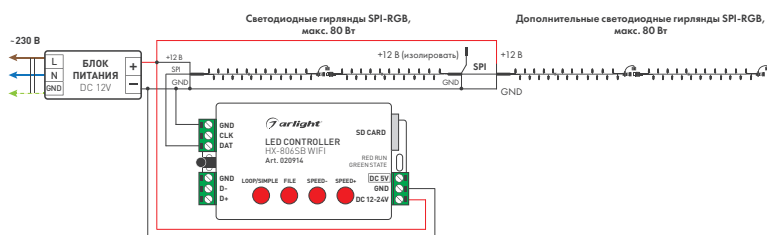

- Для подключения одной или нескольких гирлянд к сети необходимо приобрести блок питания DC 12 В и контроллер, соответствующий мощности подключаемых гирлянд.

1. **2** Подключение гирлянд суммарной мощностью **более 80 Вт**