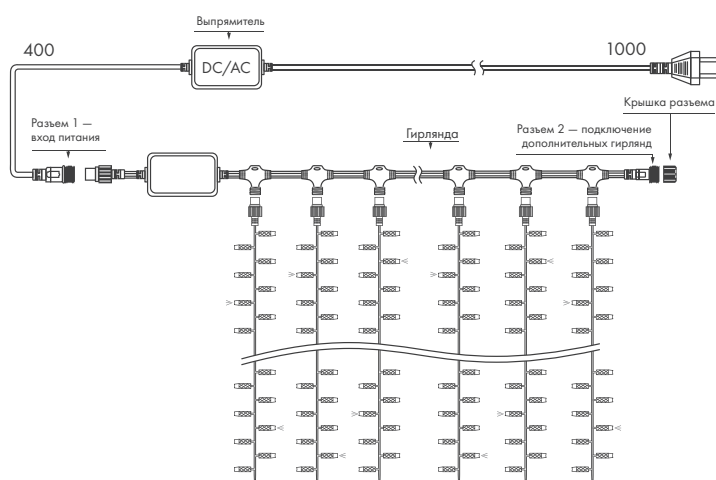

- ◆ 2000×3000 мм (760 LED)

ЭФФЕКТ МЕРЦАНИЯ

СХЕМА ПОДКЛЮЧЕНИЯ

КОМПЛЕКТ ПОСТАВКИ

- ◆ Гирлянды укомплектованы резиновым проводом питания с выпрямителем AC/DC.

Занавес

PRO

Применяются для реализации уличных проектов.
Позволяют соединять гирлянды между собой.