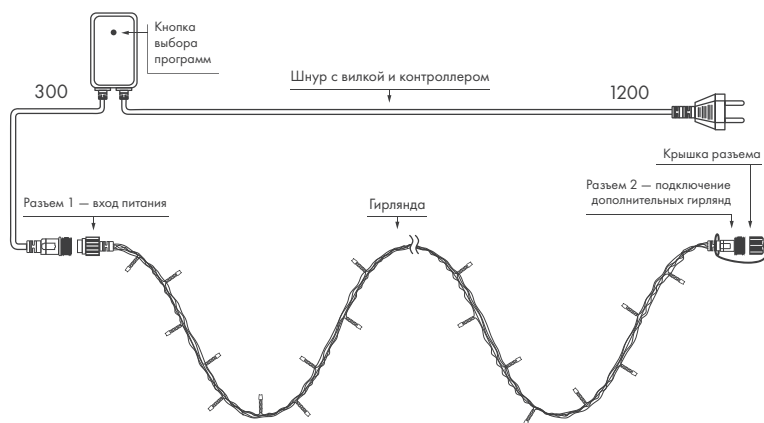

HOME

Применяются для праздничного украшения интерьеров.
Позволяют соединять гирлянды между собой.

8 ДИНАМИЧЕСКИХ РЕЖИМОВ

СХЕМА ПОДКЛЮЧЕНИЯ