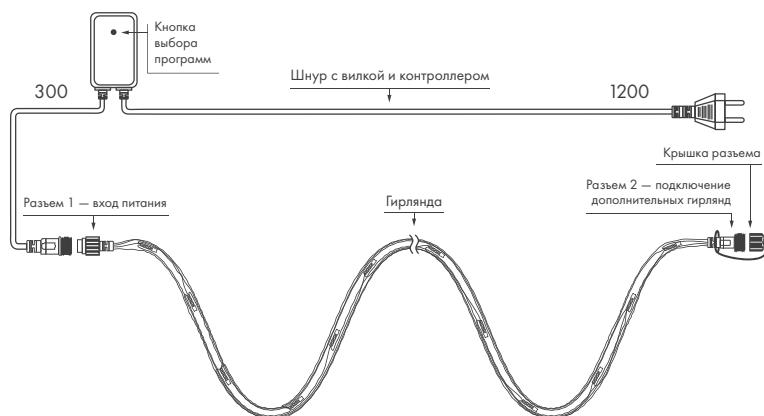

ЭФФЕКТ «БЕГУЩИЙ ОГОНЬ»

СХЕМА ПОДКЛЮЧЕНИЯ