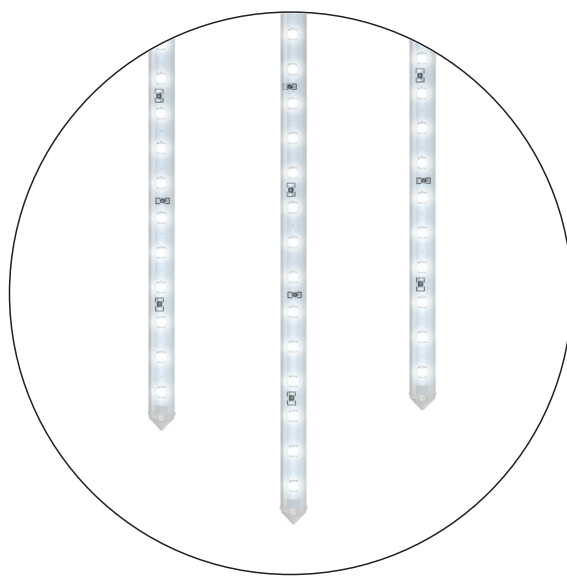

ПРОЗРАЧНЫЕ «ТАЮЩИЕ СОСУЛЬКИ»
СО СВЕТОВЫМ ЭФФЕКТОМ НЕПРЕРЫВНО
СТЕКАЮЩЕЙ КАПЛИ ПОГРУЖАЮТ
В АТМОСФЕРУ ЗИМНЕЙ СКАЗКИ.
ГИРЛЯНДЫ ИСПОЛЬЗУЮТСЯ НА ДЕРЕВЬЯХ,
КАРНИЗАХ И ФАСАДАХ ЗДАНИЙ,
А ТАКЖЕ ВНУТРИ ПОМЕЩЕНИЙ.