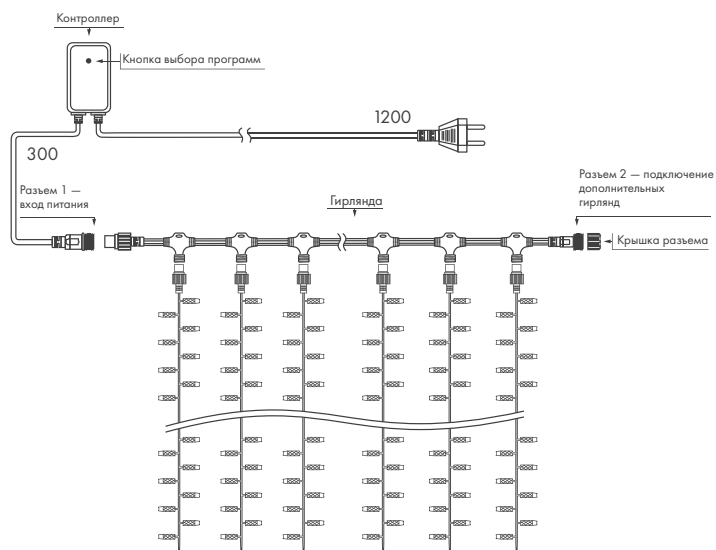

ЦВЕТА СВЕЧЕНИЯ

РАЗМЕРЫ

- ◆ 2000×1500 мм (360 LED)*
- ◆ 2000×2500 мм (405 LED)
- ◆ 2000×3000 мм (760 LED)*
- ◆ 2000×6000 мм (1500 LED)
- ◆ 2000×9000 мм (2200 LED)

*Эффект мерцания.

8 ДИНАМИЧЕСКИХ РЕЖИМОВ

СХЕМА ПОДКЛЮЧЕНИЯ