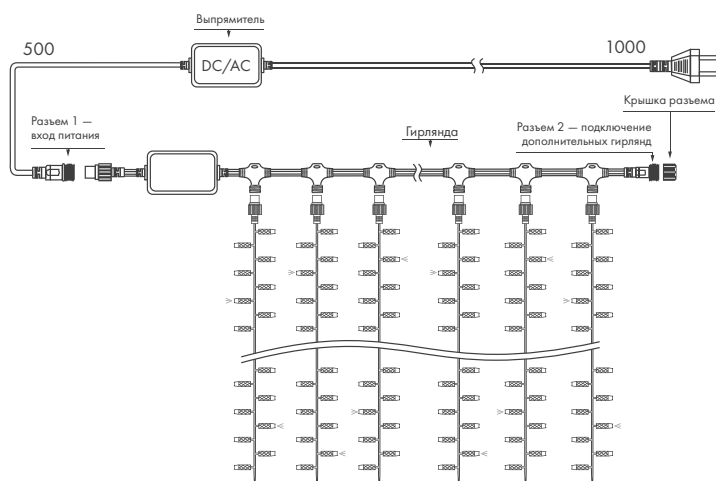

ЭФФЕКТ МЕРЦАНИЯ

СХЕМА ПОДКЛЮЧЕНИЯ

КОМПЛЕКТ ПОСТАВКИ

- ◆ Гирлянды с эффектом мерцания, шнур питания с вилкой.

ЭФФЕКТ «ВОДОПАД»

СХЕМА ПОДКЛЮЧЕНИЯ

КОМПЛЕКТ ПОСТАВКИ

- ◆ Гирлянды с эффектом водопада, контроллер, шнур питания с вилкой.