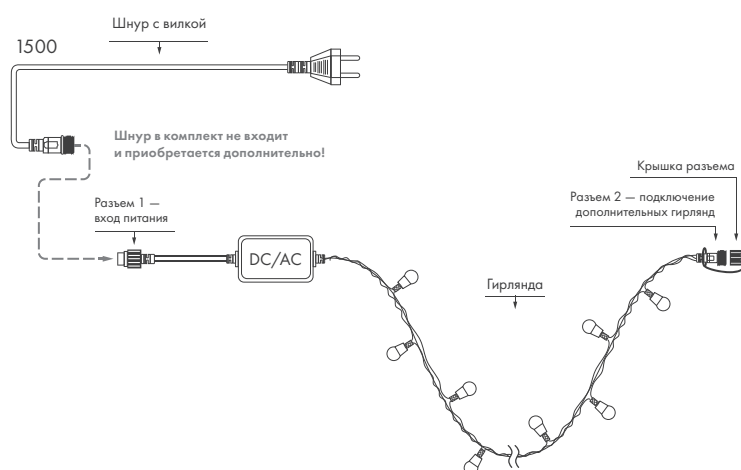

IP65
дом/улица

230 В
напряжение

2.3 мм
Ø провода

1 год
гарантия

МНОГОЦВЕТНЫЕ ГИРЛЯНДЫ

СХЕМА ПОДКЛЮЧЕНИЯ

КОМПЛЕКТ ПОСТАВКИ

- ♦ Многоцветные гирлянды длиной 10 000 и 20 000 мм поставляются без шнура питания, его нужно приобрести отдельно (арт. 025652).
- ♦ Многоцветные гирлянды серии PRO поставляются без шнура питания, его нужно приобрести отдельно (арт. 025653).