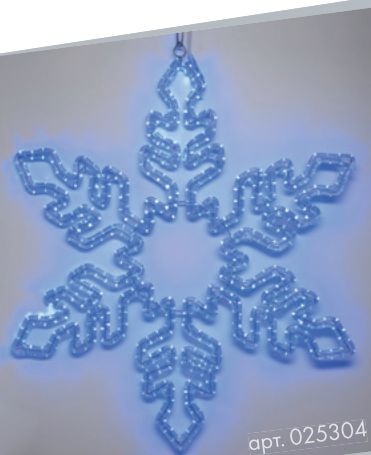

Температурный режим:
-40... +50 °С

ФИГУРЫ ИЗ ДЮРАЛАЙТА

Применяются для праздничного оформления парков, садов, придомовых территорий, а также декорирования фасадов и интерьеров торговых центров, магазинов, ресторанов.