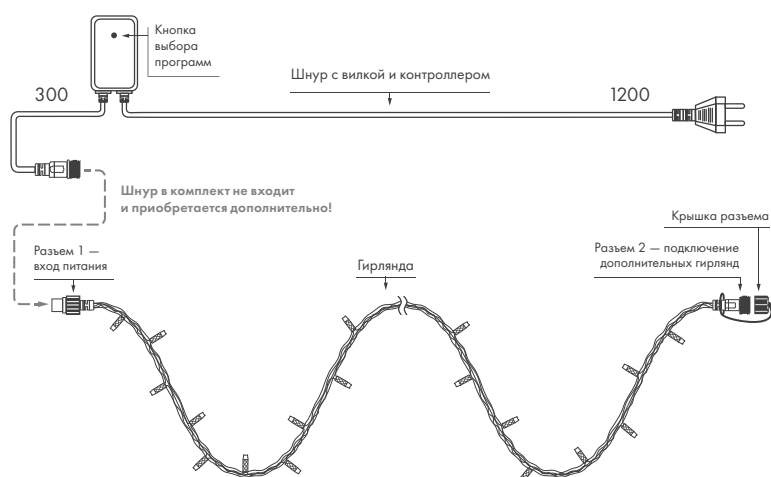

IP65
улица

230 В
напряжение

3.3 мм
Ø провода

2 года
гарантия

8 РЕЖИМОВ СВЕЧЕНИЯ (LIVE)

СХЕМА ПОДКЛЮЧЕНИЯ

- Для подключения одной или нескольких гирлянд к сети необходимо приобрести провод питания с выпрямителем AC/DC и контроллером с 8 встроенными программами динамической смены цвета (арт. 025893/025894).