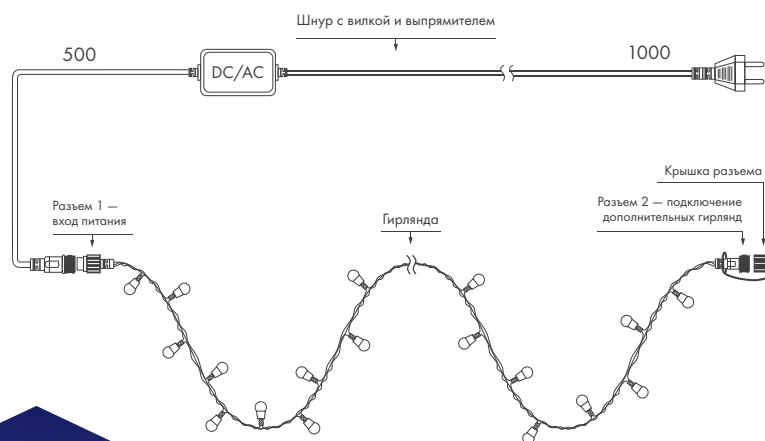

ОДНОЦВЕТНЫЕ ГИРЛЯНДЫ

СХЕМА ПОДКЛЮЧЕНИЯ

КОМПЛЕКТ ПОСТАВКИ

- ◆ Гирлянды длиной 5000 мм укомплектованы проводом питания с выпрямителем АС/DC.
- ◆ Гирлянды длиной 10 000 и 20 000 мм поставляются без провода питания, его нужно приобрести отдельно (арт. 025651).