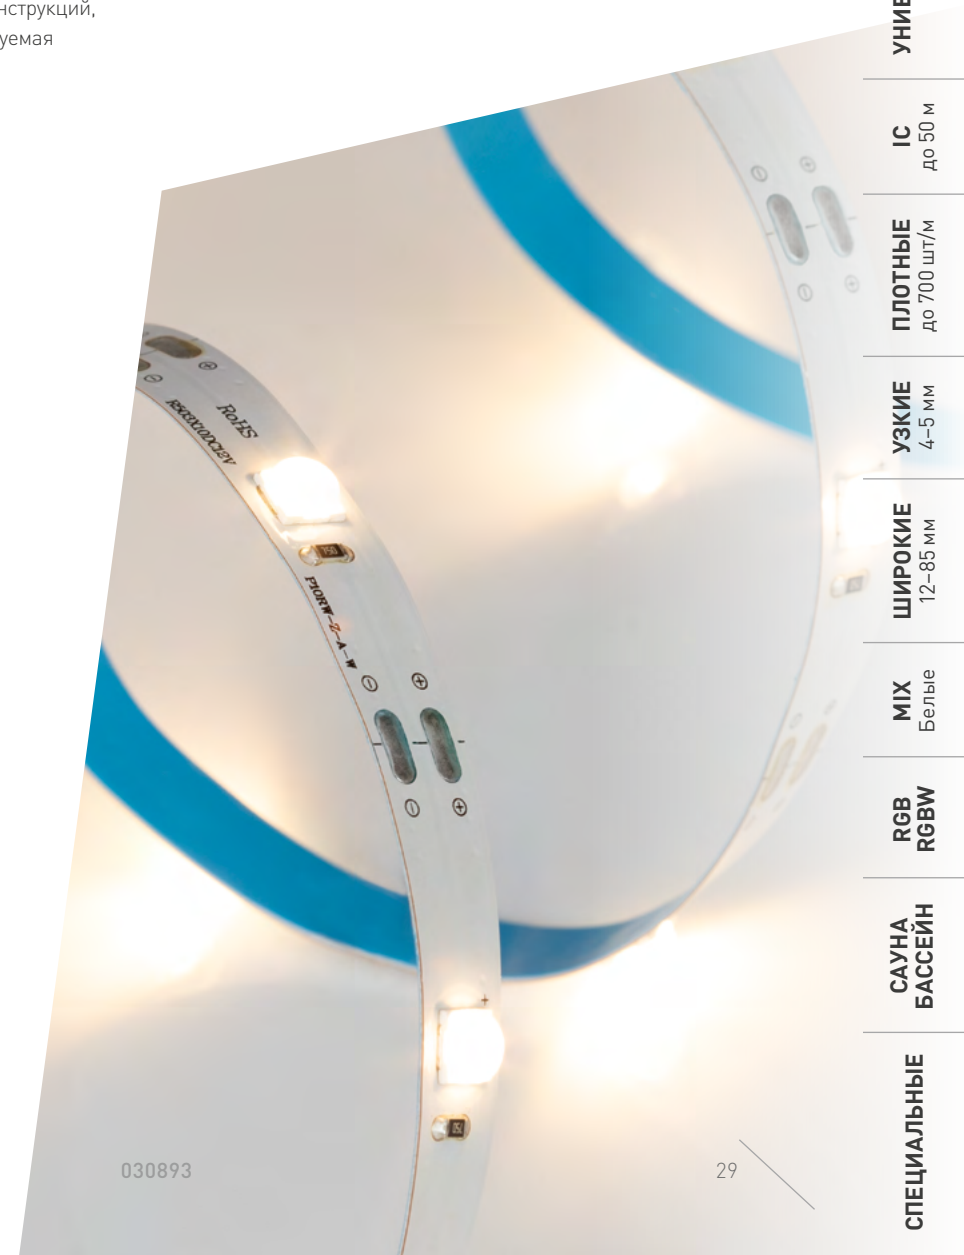

030893

29

УНИВЕРСАЛЬНЫЕ
8–10 мм

ИС
до 50 м

ПЛОТНЫЕ
до 700 шт/м

УЗКИЕ
4–5 мм

ШИРОКИЕ
12–85 мм

МIX
Белые

RGB
RGBW

САУНА
БАССЕЙН

СПЕЦИАЛЬНЫЕ