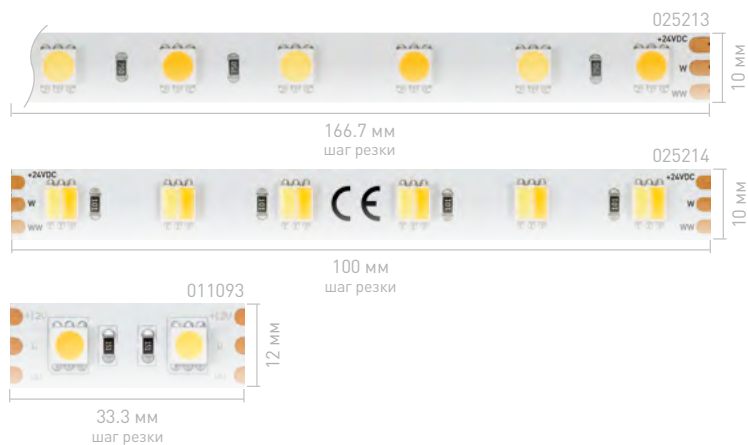

2-КАНАЛЬНЫЕ ЛЕНТЫ MIX С ИЗМЕНЯЕМОЙ ЦТ

5060 | RT 60 | 14.4 Вт/м

Задаёт любой тон белого свечения в широком диапазоне: от теплого до холодного. 2-канальная лента, имеющая 3 провода для подключения, тон изменяется при смене каналов. Светодиод SMD 5060 состоит из 3 кристаллов и обладает большой площадью светящейся поверхности, что даёт визуальный эффект наполнения пространства светом при использовании ленты открытым способом. Благодаря плотному расположению светодиодов лента отлично подходит для светильников.

Ширина×Высота	10×2.2 мм	10×2.2 мм	12×2.2 мм	12×2.7 мм
Степень IP	IP20		IP20	IP65
Длина	5 м		5 м	SE | 5 м
Напряжение, В	24		12	
Тип светодиода	5060			
Количество, LED/м	60			
CRI	>90	>80	>85	>85
Шаг резки, мм	166.7	100	33.3	33.3
Световой поток, лм/м	1200	1100	1300	1300
6500 К | Белый 2700 К | Теплый	025213	025214	011093	020559

Рекомендуется установка на профиль.