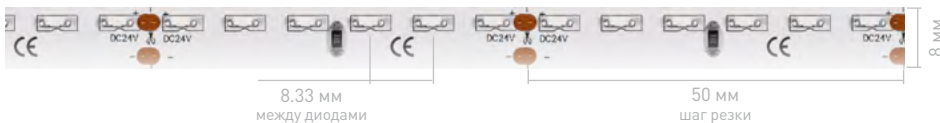

ЛЕНТЫ С БОКОВЫМ СВЕЧЕНИЕМ

3014 | RS 120 | 9.6 Вт/м

Особое размещение светодиодов обеспечивает одностороннее направление светового потока параллельно плате. Подходит для установки в тонкие (от 2 мм) ниши. Применяется для дизайнерской или рабочей подсветки ниш, стеклянных полок, мебели, ступеней, лестниц и колонн, в световой рекламе и для подсветки элементов со сложной конфигурацией.

Ширина×Высота	8×2 мм		11×4.5 мм	
Степень IP	IP20		IP66	
Герметик | Длина	5 м		P | 5 м	
Напряжение, В	12	24	12	24
Световой поток, лм/м	860	960	860	960
Шаг резки, мм	25	50	25	50
10 000 К | Холодный	027038	024456	027039	027043
6 000 К | Белый	024450	024457	027040	027044
5 000 К | Дневной	024451	024458		
4 000 К | Дневной	024452	024459	027041	027045
3 000 К | Дневной	024453	024460	027042	027046
2 700 К | Теплый	024454	024461		

Рекомендуется установка на профиль.