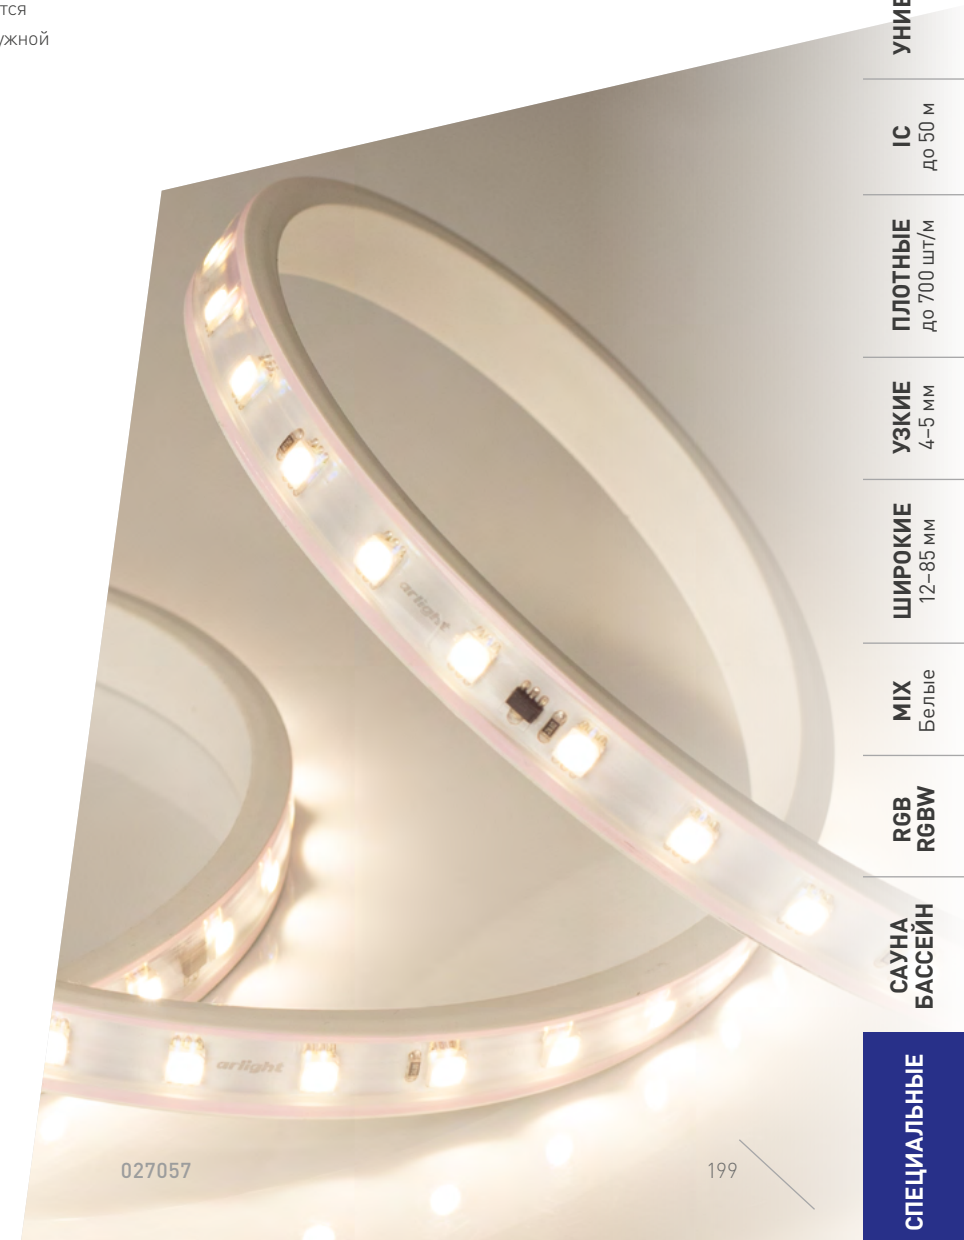

027057

199

НОВИНКИ

УНИВЕРСАЛЬНЫЕ  
8–10 мм

ИС  
до 50 м

ПЛОТНЫЕ  
до 700 шт/м

УЗКИЕ  
4–5 мм

ШИРОКИЕ  
12–85 мм