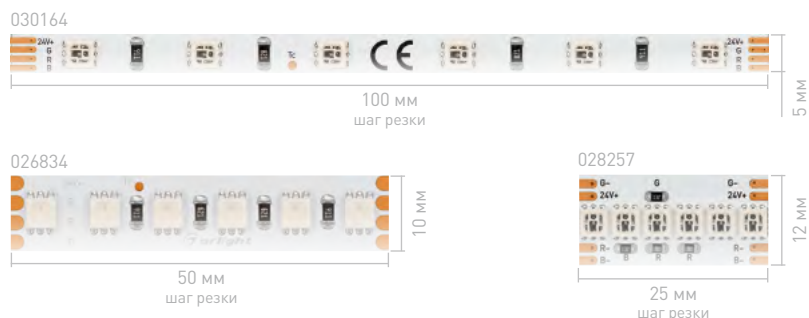

3-КАНАЛЬНЫЕ ЛЕНТЫ RGB

3838 | RT 60-240 | 6.6-18 Вт/м

5 мм

RGB — 3-канальная лента, имеющая 4 провода для подключения, цвет меняется при смене каналов. Новый формат светодиода SMD 3838 имеет компактные размеры и помещается на ленте шириной 8 мм, ставшей стандартом для лент белого цвета свечения. Уменьшенные размеры позволили вместить фантастическое количество RGB-светодиодов (240 шт) в один ряд на ленте шириной 12 мм. Лента производит потрясающий визуальный эффект благодаря 65 млн насыщенных цветов. Идеально подходит для оформления фитнес-центров, клубов, залов, ресторанов, а также помещений с высокими потолками.