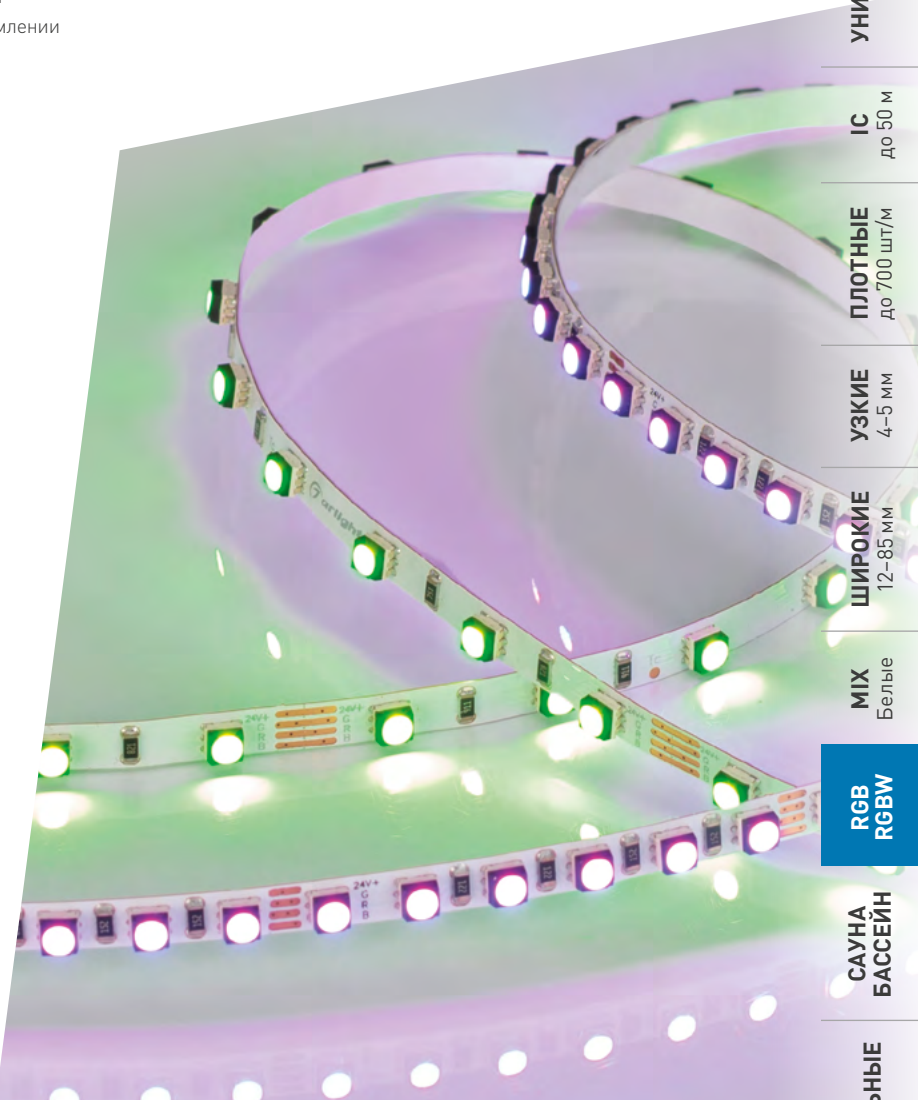

\*Лента сильно нагревается. Используйте только с профилем!

НОВИНКИ  
УНИВЕРСАЛЬНЫЕ 8-10 мм  
IC до 50 м  
ПЛОТНЫЕ до 700 шт/м  
УЗКИЕ 4-5 мм  
ШИРОКИЕ 12-85 мм  
MIX Белые  
RGB RGBW  
САУНА БАССЕЙН  
СПЕЦИАЛЬНЫЕ