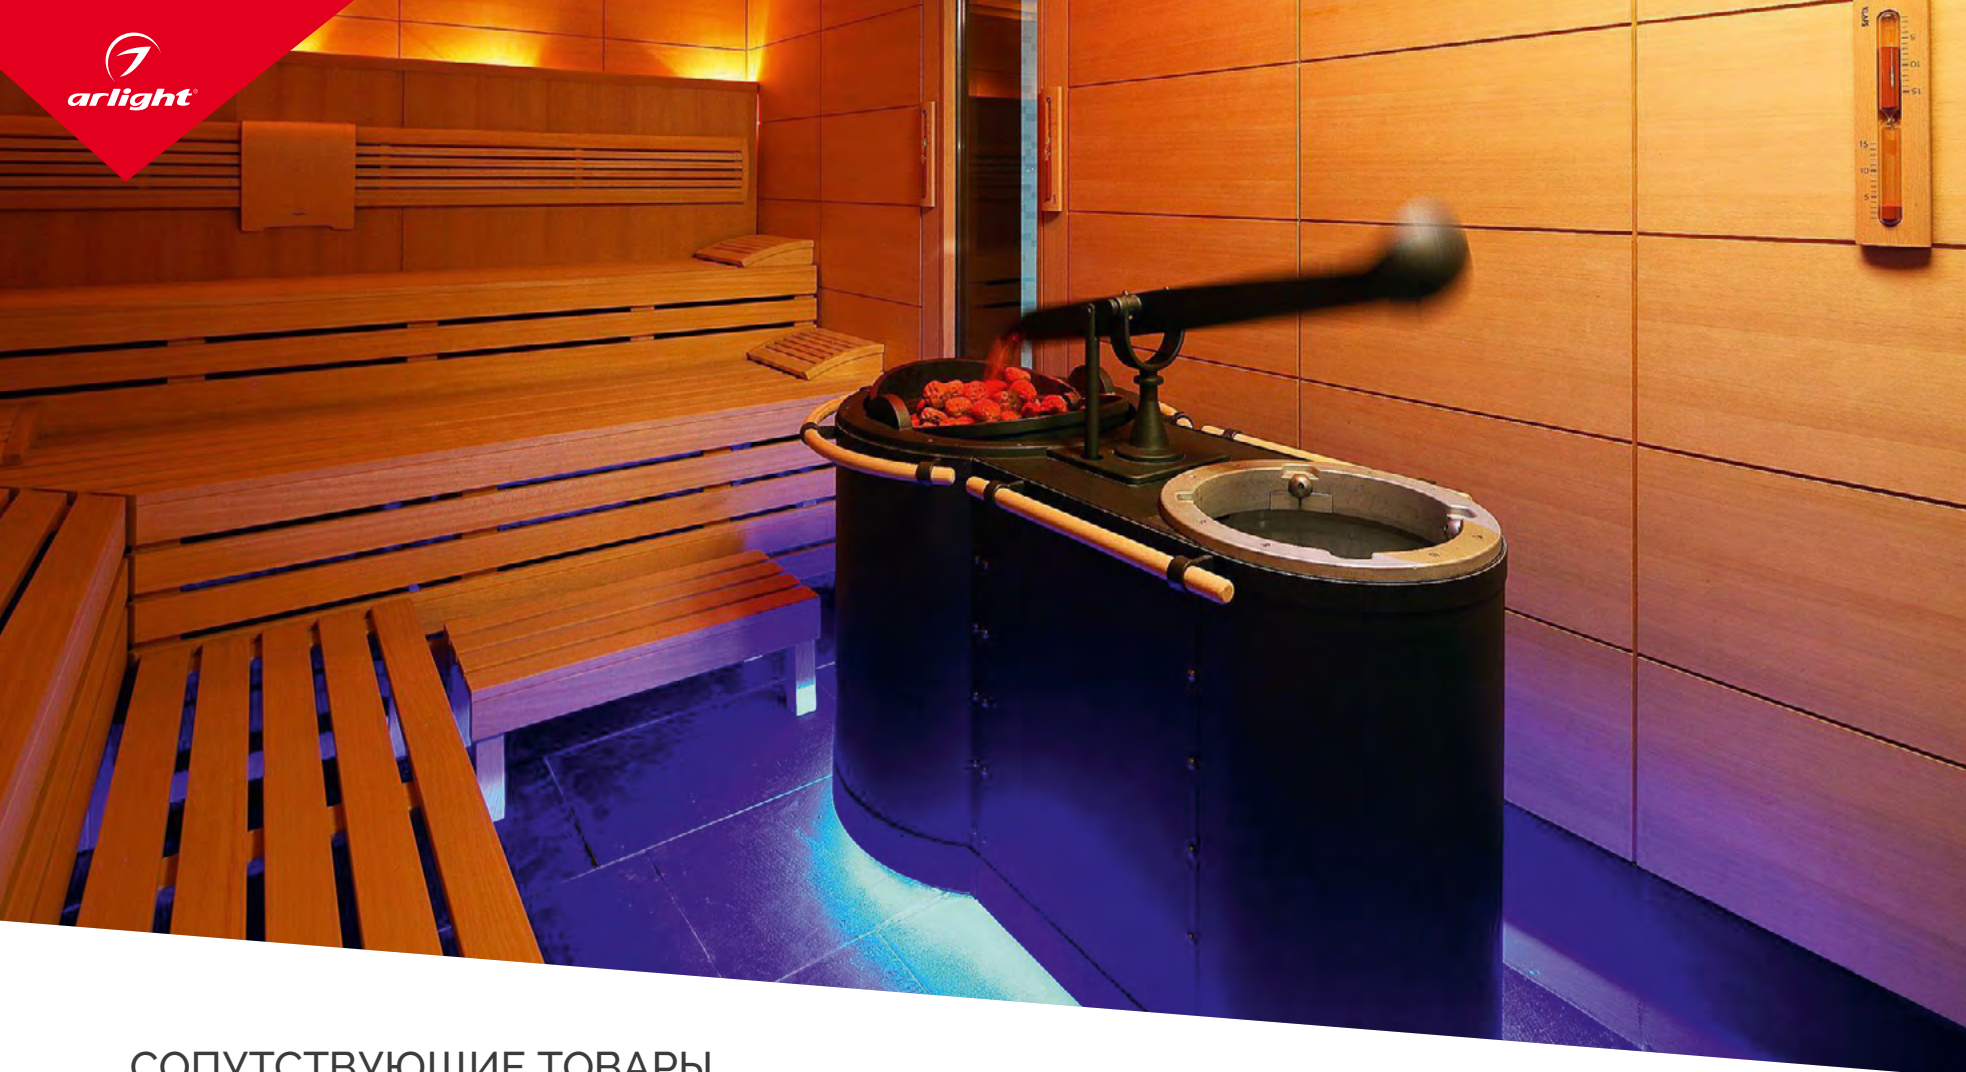

## ПРИМЕНЕНИЕ

- ▶ Декоративная подсветка и освещение саун, бань, ванных комнат, контуров бассейнов.
- ▶ Рекламная уличная подсветка.

IP68