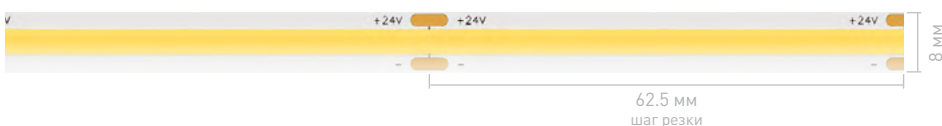

ЛЕНТЫ COB БЕЗ ВИДИМЫХ ТОЧЕК СВЕТОДИОДОВ

CSP | COB 512 | 11 Вт/м

Лента нового поколения, в которой на печатной плате расположены 512 светодиода по технологии CSP. Люминофор равномерно нанесен по всей длине ленты. Идеальная линия света без применения рассеивателей. Подходит для закарнизной, кухонной, рекламной, витринной подсветки, создания световых линий и профильных светильников.

Ширина x Высота

8x1.7 мм

Степень IP

IP20

Длина

5 м

Напряжение, В

24

Световой поток, лм/м

1000

6000 К | Белый

030337

4000 К | Дневной

029624

3000 К | Теплый

029621

2700 К | Теплый

030336

Лента сильно нагревается. Используйте только с профилем!

029621

23

УНИВЕРСАЛЬНЫЕ
8-10 мм

ИС
до 50 м

ПЛОТНЫЕ
до 700 шт/м

УЗКИЕ
4-5 мм

ШИРОКИЕ
12-85 мм

МIX
Белые

RGB
RGBW

САУНА
БАССЕЙН

СПЕЦИАЛЬНЫЕ