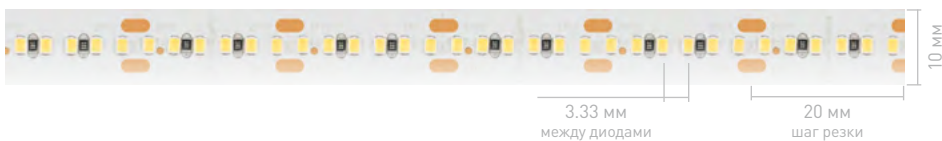

# MICROLED 300 | 21.6 Вт/м

Высокая цветопередача (CRI>90). Плотная расстановка светодиодов позволяет значительно снизить видимость точек светодиодов при использовании в алюминиевом профиле небольшой глубины с матовым рассеивателем. Лента предназначена для создания основного освещения и ярких декоративных линий.