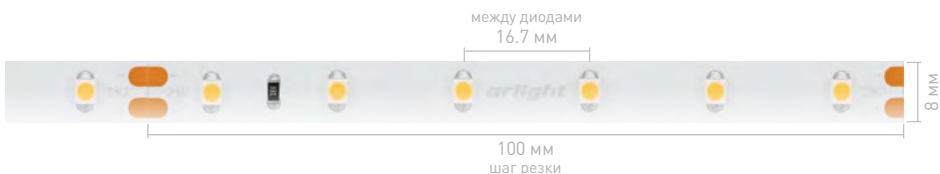

УНИВЕРСАЛЬНЫЕ ЛЕНТЫ 8 ММ

3528 | RT 60 | 4.8 Вт/м

Лента обладает высокой световой эффективностью (>85 лм/Вт) и высоким индексом цветопередачи (CRI>98). Надежность и доступная цена — отличный выбор для любых решений. Применяется для декоративного освещения интерьеров, подсветки рабочих зон кухни, потолочных ниш и мебели, а также рекламных конструкций.

Ширина×Высота	8×1.8 мм		8×1.8 мм		8×1.8 мм		8×2.2 мм		11×5 мм		11×5 мм		10×5 мм		11×5 мм					
Степень IP	IP20						IP65		IP66		IP67		IP67		IP67					
Герметик | Длина	CRI98 5 м		5 м		50 м		SE | 5 м		P | 5 м		P | 5 м		PS | 5 м		PS | 50 м		PGS | 5 м		PGS | 5 м	
Напряжение, В	12	24	12	24	24	12	24	12	24	12	24	12	24	12	24	12	24			
Шаг резки, мм	50	100	50	100	100	50	100	50	100	50	100	50	100	50	100	50	100			
Световой поток, лм/м	325						410													
10 000 К | Холодный							016836	024806			024907					016839	024912			
8 000 К | Холодный			014884	016147	024580					028497		031279	024561							
6 000 К | Белый			010522	011504	024581	014627	024261	011502	024906	021099	024562	013529	024911							
5 000 К | Дневной	021418	021412					024805										024910			
4 000 К | Дневной	021419	021413	011568	016144	024583	015447	024260	028498	024905	021100	024564	015446	024909							
3 000 К | Теплый	027934	027935	024092	024110	024584	014795	021556	028499	024904	021101	024565	013407	024908							
2 700 К | Теплый	021420	021414	010597	016145	024585				011509		028506	024566								
2 400 К | Теплый			018088	028520	028522															

Новая упаковка 50 м для удобной резки без остатка.
Максимальная длина подключения — 5-6 м. Не подключайте катушку 50 м.