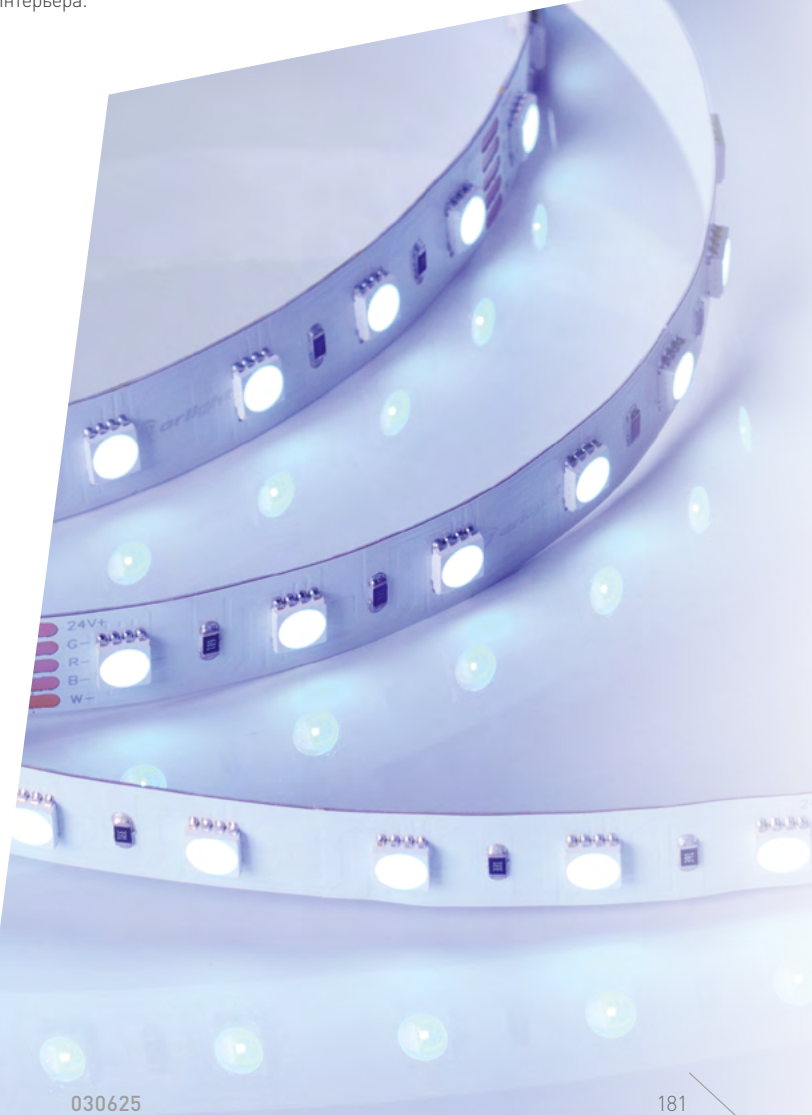

Лента сильно нагревается. Используйте только с профилем!

НОВИНКИ

УНИВЕРСАЛЬНЫЕ  
8–10 мм

ИС  
до 50 м

ПЛОТНЫЕ  
до 700 шт/м

УЗКИЕ  
4–5 мм

ШИРОКИЕ  
12–85 мм

МIX  
Белые