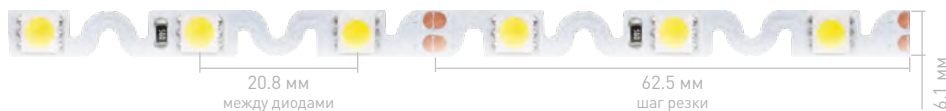

ПЛАТА В ФОРМЕ ВОЛНЫ ДЛЯ ИЗГИБАНИЯ НА ПЛОСКОСТИ

5060 | RZ 48 | 11.5 Вт/м

Специальная форма платы в виде волны позволяет изгибать ленту на плоскости. Подходит для установки в криволинейные пазы. Лента идеальна для подсветки криволинейных форм, а также букв, витрин и ниш.

Ширина	6.1 мм
Высота	2.2 мм
Степень IP	IP20
Длина	5 м
Напряжение, В	12
Световой поток, лм/м	1040
8000 К | Холодный	018220
6000 К | Белый	017202
4000 К | Дневной	018221
2700 К | Теплый	018210
Красный | 625 нм	018223
Желтый | 590 нм	018216
Зеленый | 525 нм	018217
Синий | 470 нм	018222
Розовый	018218

Рекомендуется установка на профиль.