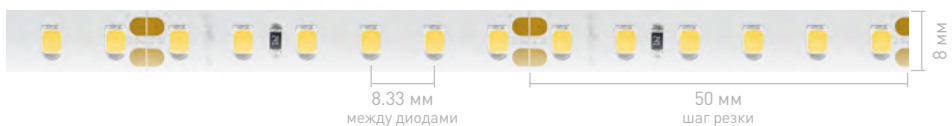

УНИВЕРСАЛЬНЫЕ ЛЕНТЫ 8 ММ

2835 | RT 120 | 14.4 Вт/м

Лента класса LUX нового поколения отличается высокими показателями свето- и цветопередачи (>100 лм/Вт, CRI>85). Индекс цветопередачи CRI>98 приближает свечение ленты к естественному солнечному свету. Лента серии SUN с улучшенной цветопередачей (CRI>99) предназначена для ценителей освещения идеального качества. При расчете проекта следует учитывать, что такой уровень цветопередачи несколько снижает световой поток.

Ширина Высота

8x1.5 мм

8x1.5 мм

8x2.2 мм

Степень IP

IP20

IP20

IP65

Герметик | Длина

SUN 5 м | CRI98 5 м

5 м

SE | 5 м

Напряжение, В

24

12

24

24

Световой поток, лм/м

1150

1200

1500

10 000 К | Холодный

020527

8 000 К | Холодный

028568

016888

6 000 К | Белый

022459

015696

020528

5 000 К | Дневной

021403

028569

028283

4 000 К | Дневной

024971

021410

024339

015698

020529

3 500 К | Теплый

028575

028573

028570

028521

3 000 К | Теплый

024973

021411

024340

020393

020532

2 700 К | Теплый

024974

027940

024341

015699

2 400 К | Теплый

028571

018111