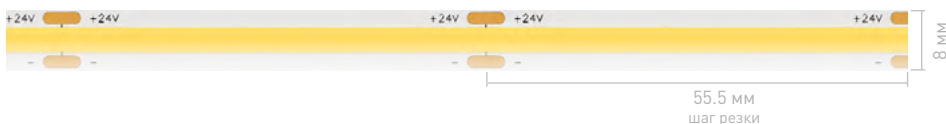

# CSP | COB 378 | 11.5 Вт/м

Лента нового поколения, в которой на печатной плате расположены 378 светодиодов по технологии CSP. Слой люминофора равномерно нанесен по всей длине ленты. Создание неразрывной яркой световой линии без применения рассеивателей. Идеальна для любых задач освещения: создание закарнизной и рекламной подсветки, световых линий, профильных светильников.