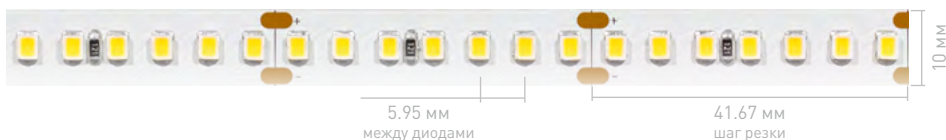

УНИВЕРСАЛЬНЫЕ ЛЕНТЫ 10 ММ

2835 | RT 168 | 17 Вт/м

Лента обладает высокими показателями свето- и цветопередачи (>125 лм/Вт, CRI>98), предназначена для создания основного освещения, декоративной подсветки и светильников из алюминиевого профиля.

Ширина x Высота

10 x 1.5 мм

Степень IP

IP20

Длина

CRI98 5 м | 5 м

Напряжение, В

24

Световой поток, лм/м

1700 | 2120

8000 К | Холодный

019092

6000 К | Белый

019093

5000 К | Дневной

025138 | 028601

4000 К | Дневной

025147 | 019094

3500 К | Теплый

028604 | 028602

3000 К | Теплый

025148 | 020392

2700 К | Теплый

025149 | 019095

2400 К | Теплый

028603

Лента сильно нагревается. Используйте только с профилем!