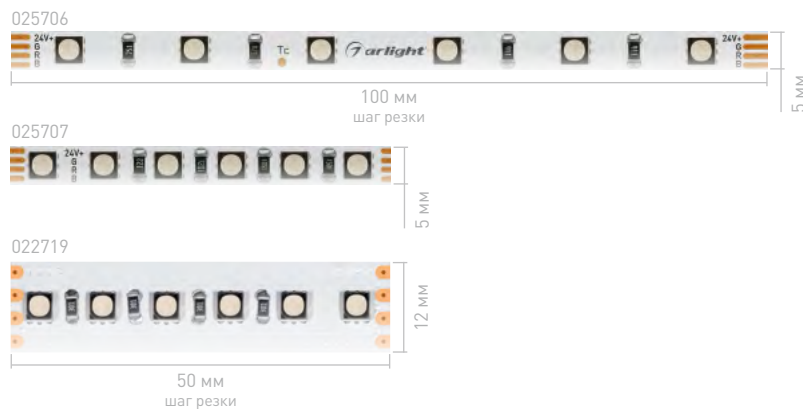

# 3535 | MINI 60-120 | 6-22.4 Вт/м

5 мм

RGB — 3-канальная лента, имеющая 4 провода для подключения, цвет меняется при смене каналов. Светодиод SMD 3535 имеет дополнительный фильтр для идеального смешивания цветов, поэтому на подсвечиваемых поверхностях вы увидите великолепно чистые оттенки без расслоения. Лента передает до 65 млн насыщенных цветов, что незаменимо при оформлении фитнес-центров, клубов, залов и ресторанов, а также помещений с высокими потолками.