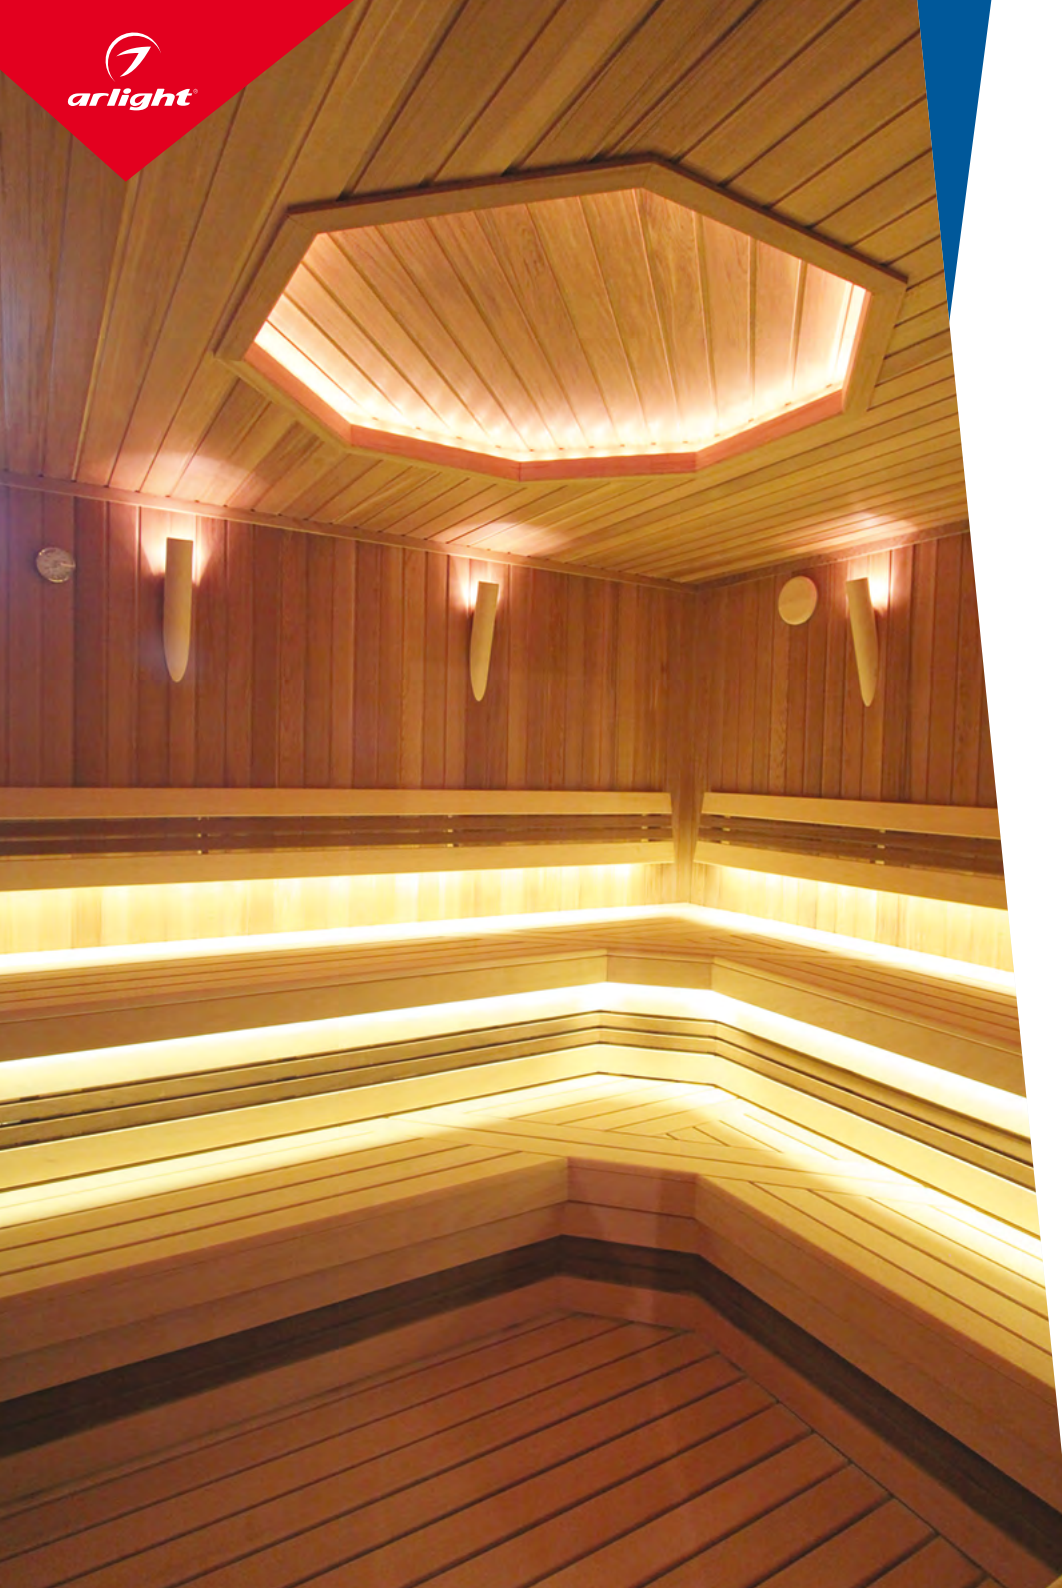

Led Strip

Светодиодные ленты

САУНА | БАССЕЙН

188–195

страницы

Ленты для саун, бань и бассейнов отличаются усиленной конструкцией платы и прочной герметичной силиконовой оболочкой.

Лента выдерживает максимальную температуру $-30... +100\text{ }^{\circ}\text{C}$ при непродолжительной эксплуатации и $-30... +80\text{ }^{\circ}\text{C}$ при длительной.

ПРИМЕНЕНИЕ

- Декоративная подсветка и освещение саун, бань, ванных комнат, контуров бассейнов.
- Рекламная уличная подсветка.

IP68