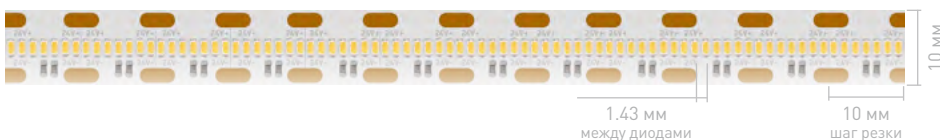

Ширина×Высота	10×1.5 мм	10×1.5 мм
Степень IP	IP20	
Длина	5 м	
Напряжение, В	24	
Мощность, Вт/м	10.5	20
Световой поток, лм/м	1000	1800
8000 К   Холодный	029684	027023
6000 К   Белый	029685	027024
5000 К   Дневной	029686	027025
4000 К   Дневной	029687	027026
3000 К   Теплый	029688	027027
2700 К   Теплый	029689	027028