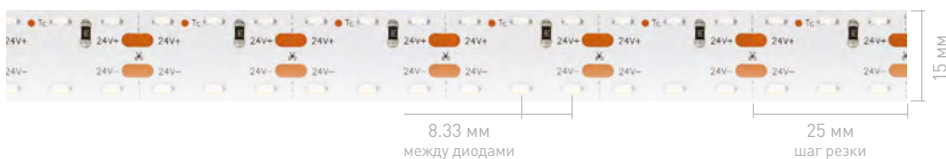

ШИРОКИЕ ЛЕНТЫ С БОКОВЫМ СВЕЧЕНИЕМ

3014 | RS 240 | 19.2 Вт/м

Светодиоды светят в плоскости ленты на две стороны — вправо и влево. Это оригинальное и эффектное решение для подсветки стеклянных полок, мебели, декора. Лента создает контурное свечение на две стороны при установке на стенку рекламных знаков и букв, а благодаря повышенной устойчивости к изгибу облегчается процесс монтажа.

Ширина Высота

15×2 мм

Степень IP

IP20

Герметик | Длина

5 м

Напряжение, В

24

Световой поток, лм/м

1920

6000 К | Белый

024468

5000 К | Дневной

024469

4000 К | Дневной

024470

3000 К | Дневной

024471

2700 К | Теплый

024472

Лента сильно нагревается. Используйте только с профилем!

024471

219

НОВИНКИ

УНИВЕРСАЛЬНЫЕ
8–10 мм

ИС
до 50 м

ПЛОТНЫЕ
до 700 шт/м

УЗКИЕ
4–5 мм

ШИРОКИЕ
12–85 мм

МIX
Белые

RGB
RGBW

САУНА
БАССЕЙН

СПЕЦИАЛЬНЫЕ