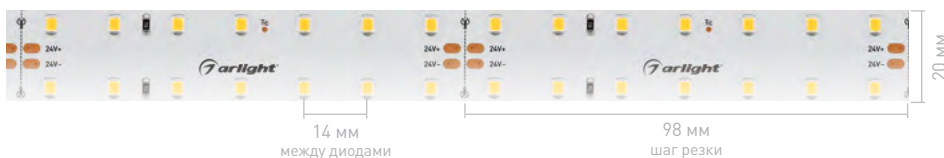

ЛЕНТЫ ДЛЯ РАДИУСНЫХ ПРОФИЛЕЙ SL-ARC С КРАТНОСТЬЮ РЕЗКИ П

2835 | RT 140 | 22 Вт/м

Двухрядная лента, включающая серию CRI98 — изделия с высоким уровнем цветопередачи. Подходит для использования в дуговом и линейном профиле серии SL-ARC при создании светильников с направлением свечения внутрь или наружу от круга (линии). Шаг резки 98 мм позволяет точно и без зазоров отрезать необходимое количество ленты, соответствующее длине окружности. Может использоваться с любыми другими профилями. Позволяет создавать встроенные линии света для основного освещения.

Ширина×Высота

20×1.5 мм

Степень IP

IP20

Длина

CRI98 4.7 м | 4.7 м

Напряжение, В

24

Количество, LED/м

140

Световой поток, лм/м

2200 | 2750

6000 К | Белый

028111

5000 К | Дневной

028002

4000 К | Дневной

028004 | 028003

3500 К | Теплый

028001

3000 К | Теплый

028006 | 028005

2700 К | Теплый

028008 | 028007

2400 К | Теплый

028009

Рекомендуется установка на профиль.