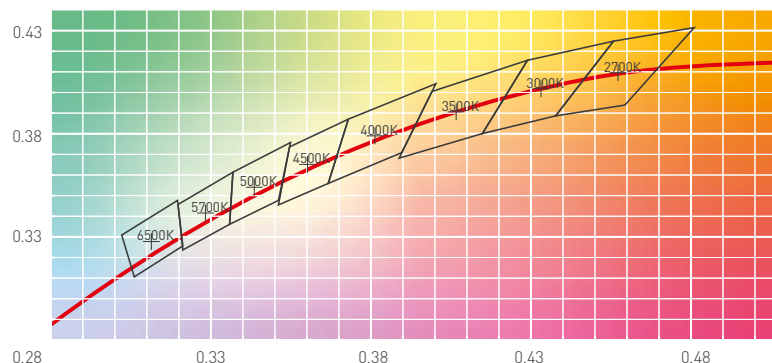

### IC ПОДКЛЮЧЕНИЕ ДО 50 М

Серия	Цвет   CRI	Количество, LED/m	Ширина платы, мм	Напряжение, В	Мощность, Вт/м	Световой поток, лм/м	Длина, мм	Шаг резки, мм	IP	№ страницы
<b>IC Универсальные ленты с подключением до 50 м в линию</b>										
3528   IC	 >80	78	10	48 В	4	360	50 000	166.7	IP20	79
2835   IC	 >85	60	10	24 В	4.6	440	30 000	166.7	IP20	81
3528   IC	 >80	60	8, 10	24 В	4.8	410	10 000, 20 000	100	IP20	83
2835   IC	 >85	144	12	48 В	5.8	550	50 000	166.7	IP20	85
3528   IC	 >80	120	8	24 В	9.6	820	10 000	50	IP20	87
2835   IC	 >85	120	12	24 В	9.6	1 010	20 000	50	IP20	89
5630   IC	 >85	120	10	24 В	25	2 400	5 000	50	IP20	91

# ЦВЕТОВАЯ ТЕМПЕРАТУРА — ПОКАЗАТЕЛЬ ЦВЕТОВОГО ТОНА БЕЛОГО СВЕТА

ИЗМЕНЕНИЯ ЦВЕТОВОЙ ТЕМПЕРАТУРЫ — РЕЗУЛЬТАТ ИЗМЕНЕНИЙ КОЛИЧЕСТВА ИЗЛУЧЕНИЙ В СИНЕ-ФИОЛЕТОВОЙ ИЛИ ОРАНЖЕВО-КРАСНОЙ ОБЛАСТЯХ СПЕКТРА

Каждому цвету свечения источника соответствует своя цветовая температура. Например, для светодиодов принято различать теплый белый (2700–3200 K), нейтральный белый (4000–5000 K), холодный белый (>6500 K).

Кривая излучения абсолютно черного тела МКО1931

---

ЦВЕТОВАЯ ТЕМПЕРАТУРА  
ИЗМЕРЯЕТСЯ В **КЕЛЬВИНАХ (К)**.  
ШКАЛА КЕЛЬВИНА — АБСОЛЮТНАЯ  
ТЕРМОДИНАМИЧЕСКАЯ ТЕМПЕРАТУРА  
ЛАМПЫ НАКАЛИВАНИЯ.

---