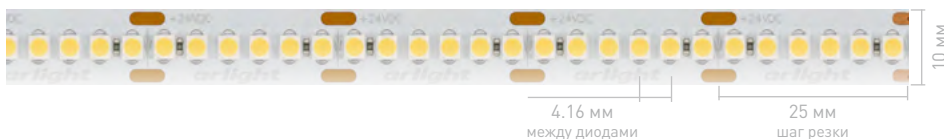

Ширина×Высота	10×2 мм
Степень IP	IP20
Длина	5 м
Напряжение, В	24
Световой поток, лм/м	1620
8 000 К   Холодный	018728
6 000 К   Белый	017430
4 000 К   Дневной	017431
3 000 К   Теплый	028621
2 700 К   Теплый	017428
2 400 К   Теплый	028622