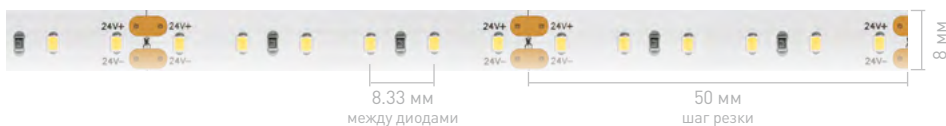

УНИВЕРСАЛЬНЫЕ ЛЕНТЫ 8 ММ

MICROLED 120 | 6.5 Вт/м

На ленте установлены светодиоды SMD 2216 с высоким индексом цветопередачи (CRI>90), что обеспечивает правильное восприятие цветовых оттенков. Световая эффективность ленты до 10 раз выше в сравнении с традиционными источниками света, что позволяет экономить до 90% электроэнергии. Предназначена для основного освещения и декоративной подсветки.