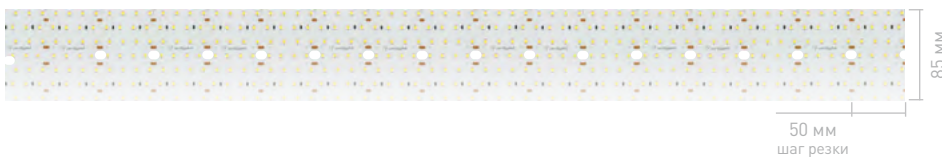

ШИРОКИЕ ЛЕНТЫ С МОНТАЖНЫМ ОТВЕРСТИЕМ

2835 | S2 560 | 40 Вт/м

Высокая эффективность (>125 лм/Вт). Монтажные отверстия на плате для фиксаторов профиля серии S2-LUX. Может использоваться для создания широких встроенных линий света, а также накладных и подвесных светильников из алюминиевого профиля благодаря равномерному свечению по всей ширине профиля.

Ширина	85
Высота	1.5
Степень IP	IP20
Длина	2.5
Напряжение, В	24
Световой поток, лм/м	5000
8000 К | Холодный	028687
6000 К | Белый	023408
5000 К | Дневной	028688
4000 К | Дневной	021210
3500 К | Теплый	028689
3000 К | Теплый	021211
2700 К | Теплый	023409
2400 К | Теплый	028690