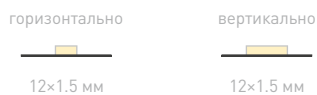

# 5630 | **ULTRA 60** | 27–30 Вт/м

Лента обладает высоким показателем силы света, за счет чего свечение проникает даже через плотные материалы. Светодиоды расположены перпендикулярно к плате, поэтому изделие может использоваться только с алюминиевым профилем.