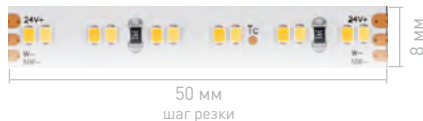

2-КАНАЛЬНЫЕ ЛЕНТЫ MIX С ИЗМЕНЯЕМОЙ ЦТ

MICROLED 240-280 | 7.2-19.2 Вт/м

5 мм

Задаёт любой тон белого свечения в широком диапазоне: от теплого до холодного. MIX — 2-канальная лента, 3 провода для подключения, тон изменяется при смене каналов. Управляется любым MIX-контроллером, например, SMART-K22-MIX (арт. 025146). Высокая цветопередача (CRI>90). Лента предназначена для создания основного освещения, декоративной подсветки, а также подсветки рекламных конструкций и витрин.

029116

024504

50 мм
шаг резки

Ширина×Высота

5×1,6 мм

8×1,2 мм

Степень IP

IP20

Длина

5 м

Напряжение, В

24

Тип светодиода

2110

2216

Количество, LED/м

280

240

Мощность, Вт/м

7.2

19.2

Световой поток, лм/м

650

1500

6500 К | Белый
2700 К | Теплый

029116

024504

Лента сильно нагревается. Используйте только с профилем!

024504

155

НОВИНКИ

УНИВЕРСАЛЬНЫЕ
8-10 мм

ИС
до 50 м

ПЛОТНЫЕ
до 700 шт/м

УЗКИЕ
4-5 мм

ШИРОКИЕ
12-85 мм

MIX
Белые

RGB
RGBW

САУНА
БАССЕЙН

СПЕЦИАЛЬНЫЕ