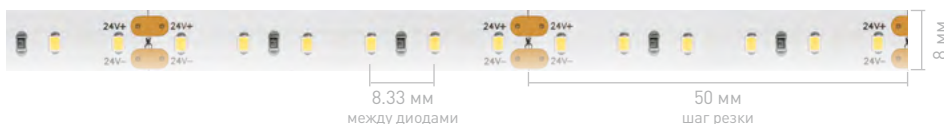

УНИВЕРСАЛЬНЫЕ ЛЕНТЫ 8 ММ

MICROLED 120 | 14 Вт/м

На ленте установлены светодиоды SMD 2216 с высоким индексом цветопередачи (CRI), что обеспечивает правильное восприятие цветовых оттенков. Световая эффективность ленты до 10 раз выше в сравнении с традиционными источниками света, что позволяет экономить до 90% электроэнергии. Предназначена для основного освещения и декоративной подсветки.