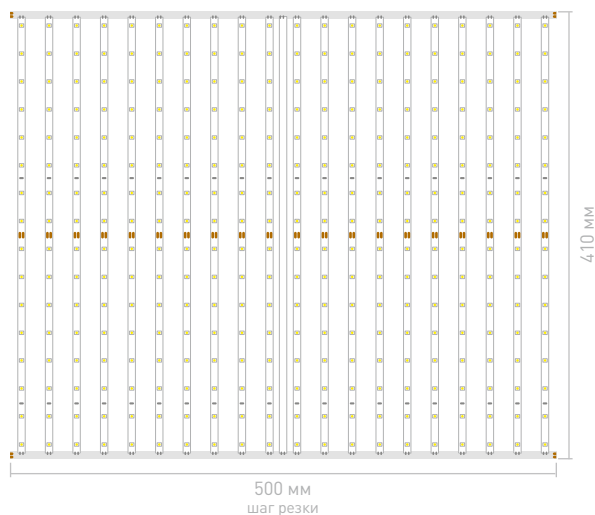

# 2835 | RT-ONIX 640 | 44 Вт/м

Изящное инженерное решение сложной проблемы подсветки камня или засветки потолков. Светодиодные ленты собраны группами в сплошную сеть шириной 410 мм и общей длиной 3 м. Расстояние между соседними линиями ленты составляет 25 мм. На обратной стороне ленты располагается монтажный скотч 3М. Возможность подсветить значительную площадь без сложных соединений. Высоконадежные светодиоды с великолепной эффективностью (>140 лм/Вт) мало нагреваются и не требуют обслуживания весь срок службы.