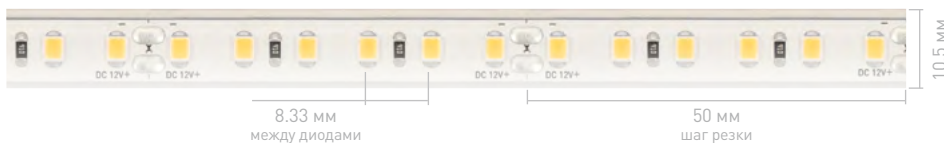

ГЕРМЕТИЧНЫЕ ЛЕНТЫ В БАСЕЙН НА ГЛУБИНУ ДО 2 М

2835 | RTW-PU 120 | 16.8 Вт/м

2 м

Герметичная лента имеет степень защиты IP68 и подходит для использования под водой на глубине до 2 м. Обладает высокой устойчивостью к агрессивной внешней среде. Применяется для подсветки бассейнов, декоративных водоемов и фонтанов.

Ширина

Высота
10.5×5.6 мм

Степень IP

Длина

PU | 5 м

PU | 5 м

Напряжение, В

12

24

Шаг резки, мм

25

50

Световой поток, лм/м

1330

8000 К | Холодный

029595

029392

6000 К | Белый

029596

029391

4000 К | Дневной

029597

029514

3000 К | Теплый

029598

029043

Синий | 470 нм

032078

032079

НОВИНКИ

УНИВЕРСАЛЬНЫЕ
8–10 м

ИС
до 50 м

ПЛОТНЫЕ
до 700 шт/м

УЗКИЕ
4–5 мм

ШИРОКИЕ
12–85 мм

MIX
Белые

RGB
RGBW

САУНА
БАСЕЙН

СПЕЦИАЛЬНЫЕ

029598

195