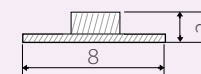

Параметры

- Длина 5м, на катушке;
- Разрезается, минимальный отрезок 50 мм, 6 светодиодов (3 светодиода для D-MIX);
- Провода для подключения с каждой стороны;
- Используйте открытую ленту RT 2-5000 для установки внутри помещений.

Доступные цвета

Белый Теплый + Белый Холодный

Сечение ленты (мм):

RT 2-5000 MIX

Лента RT 2-5000 масштаб 1:1

Рекомендации

1. При подключении строго соблюдайте полярность "+" и "-".
2. Подключайте только к стабилизированному источнику напряжения 12В±0.5В.
3. Запрещается последовательное подключение нескольких лент общей длиной более 5м.
4. Не допускайте деформации и резких изгибов ленты.