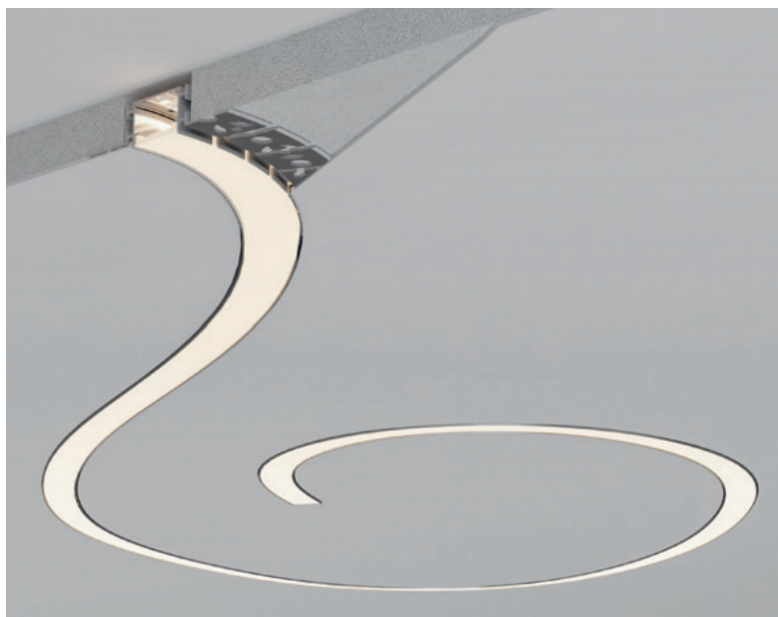

040326
Профиль
FANTOM-BENT-W12-
SIDE-2000 ANOD

040331
Профиль
FANTOM-BENT-W23-
SIDE-2000 ANOD

040330
Профиль
FANTOM-W23-2000 ANOD

040347
Профиль
FANTOM-BENT-W23-
TOP-2000 ANOD

Оригинальное световое оформление ресторана построено на комбинировании прямых и гибких моделей профиля FANTOM BENT. Гибкие профили представлены как с вертикальным, так и горизонтальным изгибом, что позволяет создавать линии света в разных плоскостях.

Все виды профиля легко сочетаются друг с другом, образуя круги, волны и плавные линии света, плавно

переходящие с потолка на стену. Непрерывные линии света гармонично объединяют все элементы интерьера: подсветка дополняет округлые формы мебели и архитектурных элементов. Подобное осветительное решение в сочетании с пастельными песочными оттенками интерьера создает в ресторане расслабленную и приятную атмосферу.