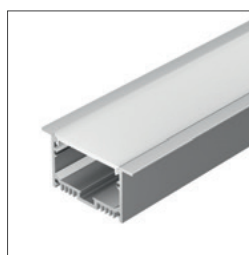

ЖИЛЫЕ ПОМЕЩЕНИЯ
ГОСТИНАЯ

012089
Профиль
MIC-2000 ANOD

033737
Профиль
SL-LINE-2522-2500 BLACK

019313
Профиль
SL-LINIA49-F-2000 ANOD

019292
Профиль
SL-LINIA62-F-2000 ANOD

Все линии света в интерьере направлены в одну сторону, благодаря чему создается гармоничная концепция освещения. Подвесные светильники на основе черного профиля SL LINE — отличное решение для минималистичной гостиной в спокойных серых тонах. Закрепленные на потолке на уровне верхнего яруса светильники словно парят в воздухе.