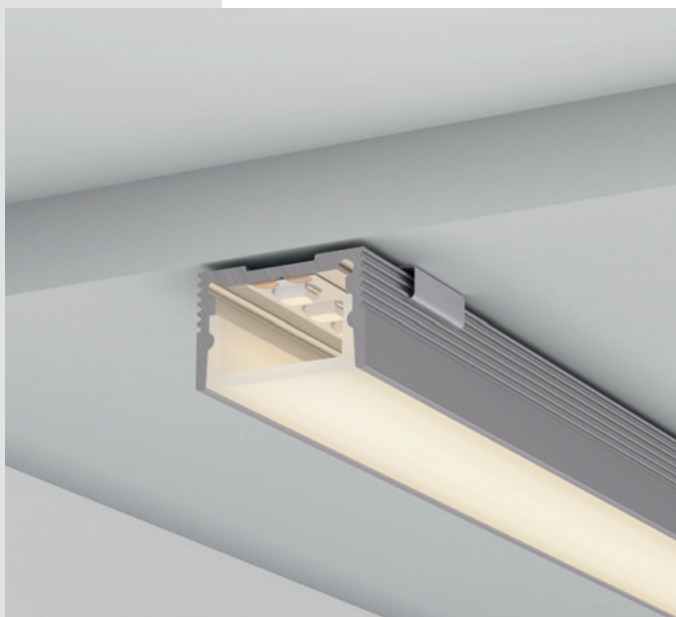

Не навязчивая подсветка в интерьере придает бутику respectable и солидный облик. Изящный профиль ARH LINE встраивается в поверхность витринной полки, обнаруживая себя лишь аккуратным фланцем в золотистом цвете. Накладной профиль этой же серии подсвечивает декоративные деревянные рейки, на фоне которых располагается одежда.

Чтобы уравновесить массивность мебели, верхние и нижние контуры выделены подсветкой на основе накладного профиля SL SLIM.

В примерочной подсветка зеркала выполнена с помощью профиля SL LINE с объемным экраном. Благодаря вертикальной подсветке обеспечивается равномерное освещение во время примерки.