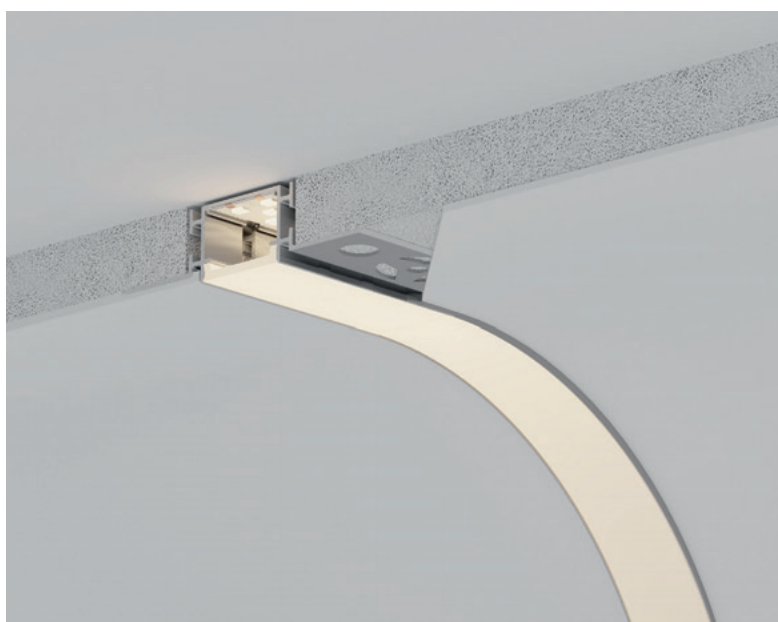

Профили ARH WALL с двусторонним свечением расположены на стенах по обе стороны кровати и являются интересным декоративным элементом. Повторяя очертания прикроватной тумбы, над ней расположен подвесной линейный светильник из профиля ARH LINE.

Профиль LINE 2308 можно встраивать непосредственно в мебель, что экономит место и одновременно создает впечатление, что свет исходит прямо от поверхности полки.

Профиль SL BEVEL с боковым направленным свечением, встроенный над полкой, позволяет сделать акцент на ее содержимом. В местах, где нет возможности вырезать паз для профиля, установлен миниатюрный накладной профиль LINE 1708.

040326
Профиль
FANTOM-BENT-W12-
SIDE-2000 ANOD

040331
Профиль
FANTOM-BENT-W23-
SIDE-2000 ANOD

040330
Профиль
FANTOM-W23-2000 ANOD

040347
Профиль
FANTOM-BENT-W23-
TOP-2000 ANOD

Оригинальное световое оформление ресторана построено на комбинировании прямых и гибких моделей профиля FANTOM BENT. Гибкие профили представлены как с вертикальным, так и горизонтальным изгибом, что позволяет создавать линии света в разных плоскостях.

Все виды профиля легко сочетаются друг с другом, образуя круги, волны и плавные линии света, плавно

переходящие с потолка на стену. Непрерывные линии света гармонично объединяют все элементы интерьера: подсветка дополняет округлые формы мебели и архитектурных элементов. Подобное осветительное решение в сочетании с пастельными песочными оттенками интерьера создает в ресторане расслабленную и приятную атмосферу.