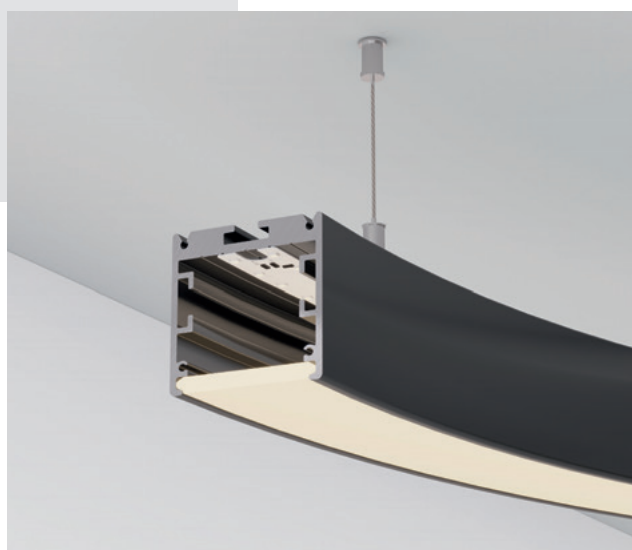

037770
Профиль
SL-ROUND-D70-
360deg-2000 ANOD

025519
Профиль
SL-ARC-3535-LINE-2500
BLACK

032678
Профиль с экраном
SL-ARC-3535-D320-W90 BLACK

025522
Профиль
SL-ARC-3535-D1500-A45
BLACK

032682
Профиль
SL-ARC-3535-TWIST90R-400
BLACK

ОБЩЕСТВЕННЫЕ ПОМЕЩЕНИЯ БАССЕЙН

Чтобы зонировать и визуально увеличить пространство, в помещении с бассейнами в спа-салоне были применены встроенные линии света. Такое решение возможно благодаря высокопрочному профилю HR F, который можно устанавливать непосредственно в пол. Возможна герметизация профиля до уровня пылевлагозащиты IP67*.