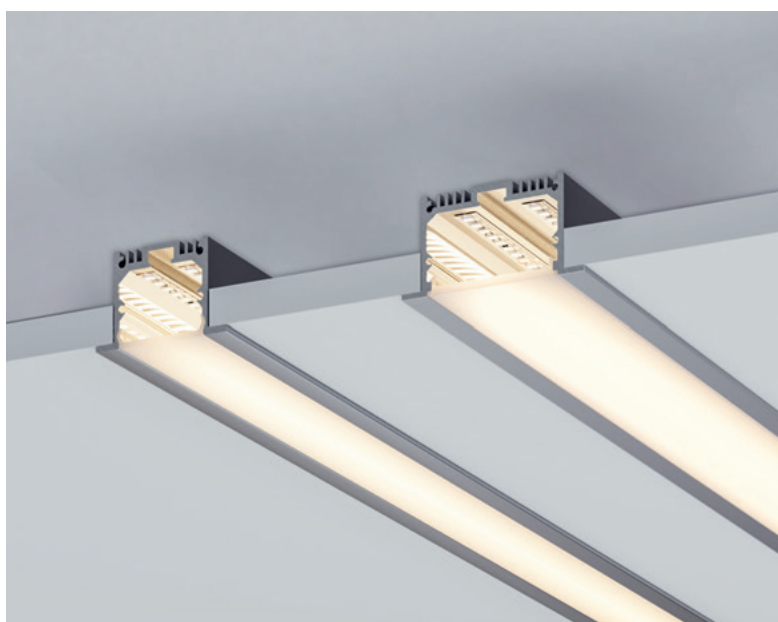

ЖИЛЫЕ ПОМЕЩЕНИЯ
ГОСТИНАЯ

012089
Профиль
MIC-2000 ANOD

033737
Профиль
SL-LINE-2522-2500 BLACK

019313
Профиль
SL-LINIA49-F-2000 ANOD

019292
Профиль
SL-LINIA62-F-2000 ANOD

Все линии света в интерьере направлены в одну сторону, благодаря чему создается гармоничная концепция освещения. Подвесные светильники на основе черного профиля SL LINE — отличное решение для минималистичной гостиной в спокойных серых тонах. Закрепленные на потолке на уровне верхнего яруса светильники словно парят в воздухе.

Линии света на основе профиля SL LINIA62 встроены в потолок и создают лаконичное основное освещение. С помощью еще одной модели встраиваемого профиля SL LINIA49 была оформлена линия света, переходящая с потолка на стену и очерчивающая кухонный гарнитур. Подсветка рабочей поверхности на кухне осуществляется за счет накладного профиля MIC.

Сочетание различных решений из профиля позволяет ненавязчиво разнообразить лаконичное пространство спальни.

Из одной точки сразу по трем плоскостям расходятся три профиля, словно образуя грани куба. Встроенные в потолок линии света на основе профилей серии SL LINIA FANTOM соединены под прямым углом и подчеркивают геометрию кровати.

Профили ARH WALL с двусторонним свечением расположены на стенах по обе стороны кровати и являются интересным декоративным элементом. Повторяя очертания прикроватной тумбы, над ней расположен подвесной линейный светильник из профиля ARH LINE.