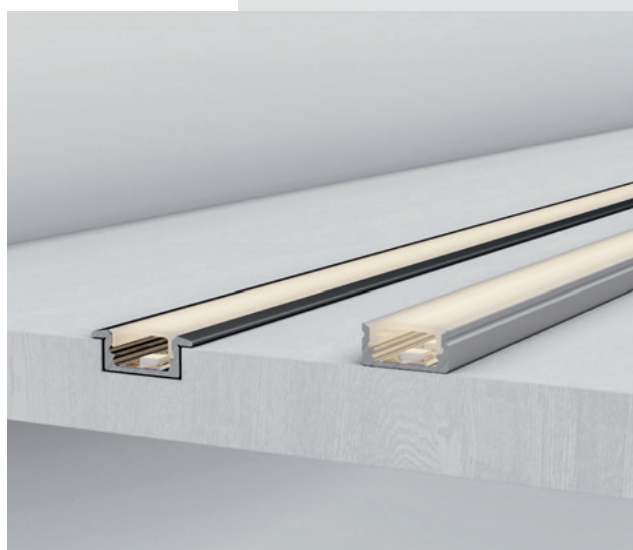

ЖИЛЫЕ ПОМЕЩЕНИЯ
ГАРДЕРОБНАЯ