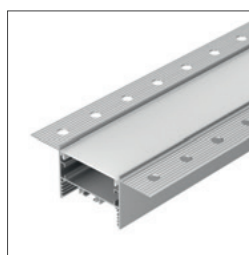

027160
Профиль
SL-LINIA45-FANTOM-
2000 ANOD