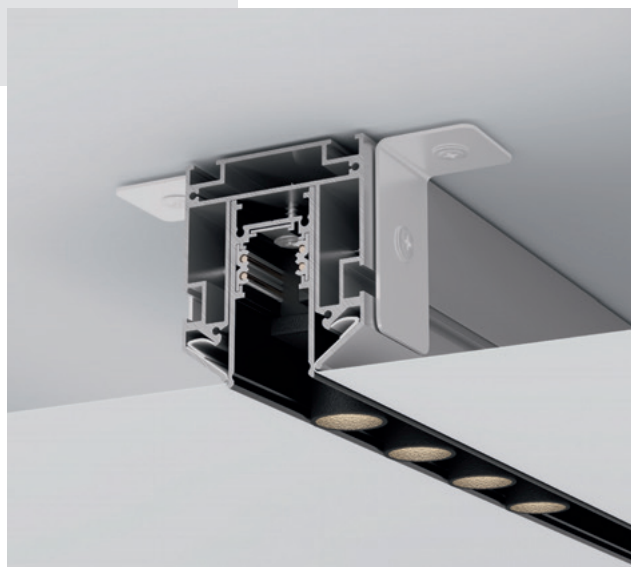

Как правило, естественный свет редко попадает в коридор, поэтому линии света и дополнительная подсветка — практичное решения для этой зоны квартиры. С помощью профиля STRETCH SHADOW создается эффект парящего потолка, а дополняет его эффект парящих стен на основе профиля PLINTUS FANTOM.

Чтобы подчеркнуть выступ в стене, также использована подсветка. Профили серии ARH DECORE создают линию света на внутреннем и внешнем углах выступа, что не только придает пространству изящности, но и обеспечивает безопасность. Основное освещение создает магнитная система MAG ORIENT. Трек, проходящий вдоль коридора, закреплен в натяжном потолке профилем-держателем MAG STRETCH.