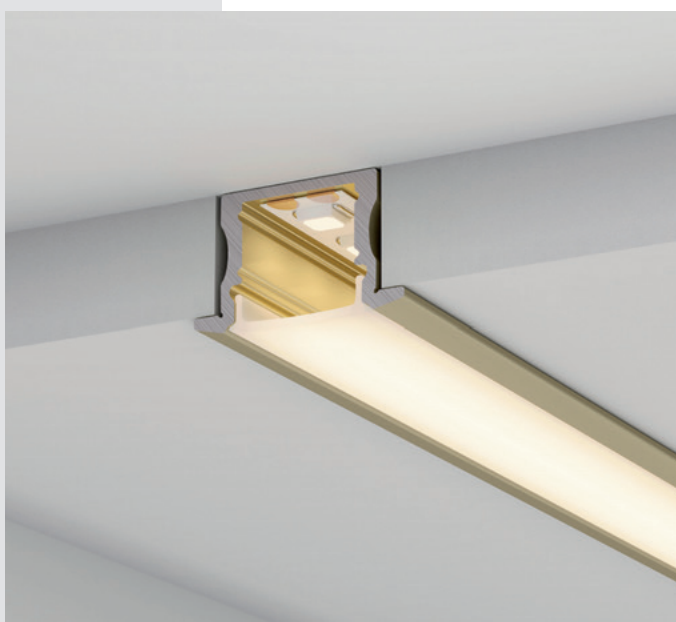

Профили ARH WALL с двусторонним свечением расположены на стенах по обе стороны кровати и являются интересным декоративным элементом. Повторяя очертания прикроватной тумбы, над ней расположен подвесной линейный светильник из профиля ARH LINE.

Все виды профиля легко сочетаются друг с другом, образуя круги, волны и плавные линии света, плавно

переходящие с потолка на стену. Непрерывные линии света гармонично объединяют все элементы интерьера: подсветка дополняет округлые формы мебели и архитектурных элементов. Подобное осветительное решение в сочетании с пастельными песочными оттенками интерьера создает в ресторане расслабленную и приятную атмосферу.

023721
Профиль
SL-SLIM20-H13-2000 ANOD

039991
Профиль
ARH-LINE-2315-F-2000
ANOD GOLD

027993
Профиль с экраном
SL-LINE-2011M-2500
BLACK+OPAL SQUARE

039981
Профиль с экраном
SL-LINE-3638-LW-2000
ANOD GOLD

Не навязчивая подсветка в интерьере придает бутику respectable и солидный облик. Изящный профиль ARH LINE встраивается в поверхность витринной полки, обнаруживая себя лишь аккуратным фланцем в золотистом цвете. Накладной профиль этой же серии подсвечивает декоративные деревянные рейки, на фоне которых располагается одежда.

Чтобы уравновесить массивность мебели, верхние и нижние контуры выделены подсветкой на основе накладного профиля SL SLIM.

В примерочной подсветка зеркала выполнена с помощью профиля SL LINE с объемным экраном. Благодаря вертикальной подсветке обеспечивается равномерное освещение во время примерки.