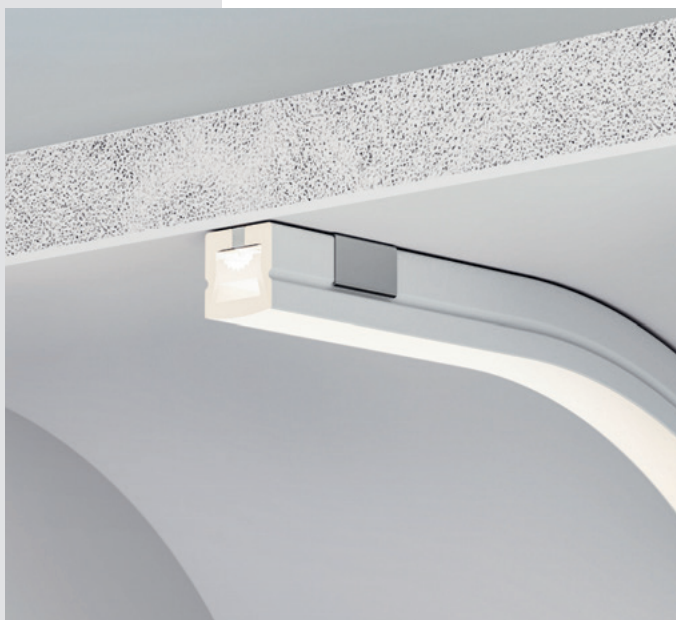

040285

Силиконовый профиль
WPH-FLEX-1212-TOP-S8-
5m WHITE

Интерьер ванной в лавандово-розовых тонах создает особую атмосферу, которую подчеркивают утонченные линии света и воздушная подсветка.

На основе профиля STRETCH WALL SIDE был создан эффект парящего натяжного потолка. Вертикальная полка над ванной подсвечивается линией света

на основе углового профиля WPH KANT с возможностью герметизации до IP65*.

Встроенные в пол, стены и потолок влагозащищенные профили WPH FLOOR и HR* также образуют изящные линии света. Плавные очертания зеркала повторяет подсветка, созданная гибким профилем WPH FLEX.

* При соблюдении технологии герметизации.