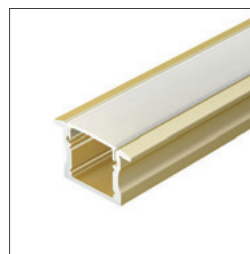

039991
Профиль
ARH-LINE-2315-F-2000
ANOD GOLD