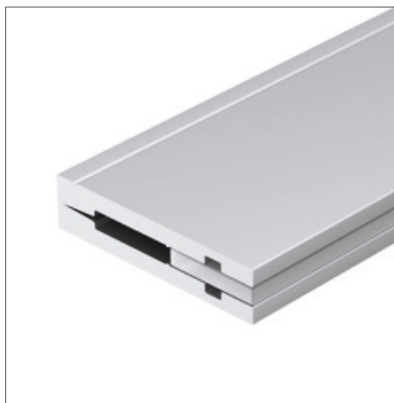

Встраиваемый

NANOLINE 5

Профиль с экраном ARH-NANOLINE-5-2000 ANOD

Размер, L×W×H (мм)	2000×25×6.1
Ширина площадки, (мм)	9
Рассеиваемая мощность, (Вт/м)	15

АКСЕССУАРЫ

Анодированное покрытие

023911 | ☐ Серебристый | 2м, с экраном