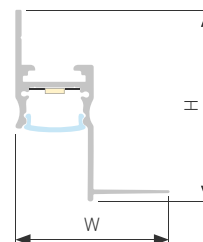

Порошковая окраска

038594 | ○ Белый | 2м