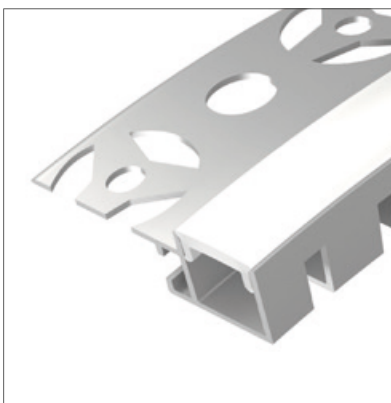

#### АКСЕССУАРЫ

Экран

Заглушка

Анодированное покрытие

040325 |  Серебристый | 2м

Встраиваемый