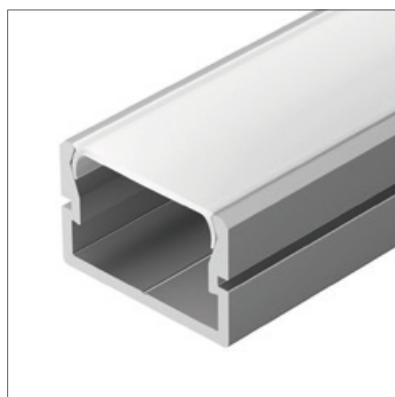

Накладной

SILER

Профиль SILER-2000 ANOD

Размер, L×W×H (мм)	2000×19×12
Ширина площадки, (мм)	16.6
Рассеиваемая мощность, (Вт/м)	17

АКСЕССУАРЫ

Анодированное покрытие

025490 | ☐ Серебристый | 2м