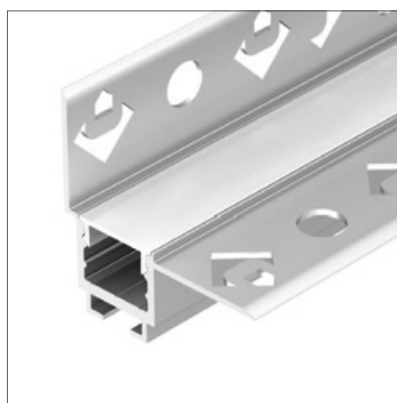

Встраиваемый

CEIL S16 FANTOM

Профиль ARH-CEIL-S16-FANTOM-EDGE-2000 ANOD

Размер, L×W×H (мм)	2000×38.4×36.5
Ширина площадки, (мм)	12.4
Рассеиваемая мощность, (Вт/м)	32

АКСЕССУАРЫ