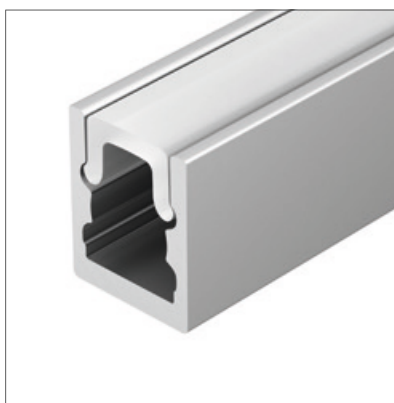

ДЕКОРАТИВНЫЙ ПРОФИЛЬ ARH | MICRO

Накладной

MICRO 0507

Профиль ARH-MICRO-0507-2000 ANOD

Размер, L×W×H (мм)	2000×5.4×7
Ширина площадки, (мм)	4.1
Рассеиваемая мощность, (Вт/м)	7

АКСЕССУАРЫ

Анодированное покрытие

036399 | ☐ Серебристый | 2м