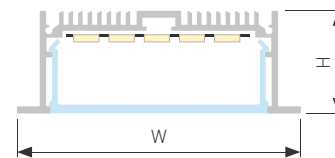

Анодированное покрытие

- 019315 | ☐ Серебристый | 2 м
- 020471 | ☐ Серебристый | 2.5 м, с экраном

Порошковая окраска

- 021373 | ☐ Белый | 2.5 м, с экраном