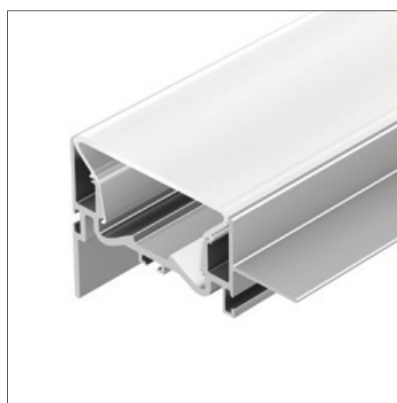

Встраиваемый

FOLED 50 WALL

Профиль FOLED-50-WALL-2000

Размер, LxWxH (мм)	2000x75x45.5
Ширина площадки, (мм)	11
Рассеиваемая мощность, (Вт/м)	50

АКСЕССУАРЫ

Без покрытия

035771 | ☐ Серебристый | 2м

ТЕХНИЧЕСКИЙ
ПРОФИЛЬ

ДЛЯ НАТЯЖНЫХ
ПОТОЛКОВ

МИКРОВЫКЛЮЧАТЕЛИ