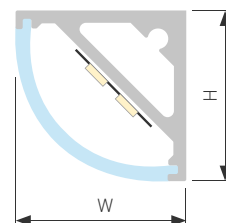

Анодированное покрытие

- 019327 | ☐ Серебристый | 2 м
- 036043 | ☐ Серебристый | 3 м