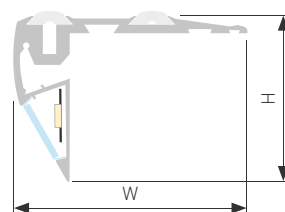

Анодированное покрытие

023866 | ☐ Серебристый | 2 м