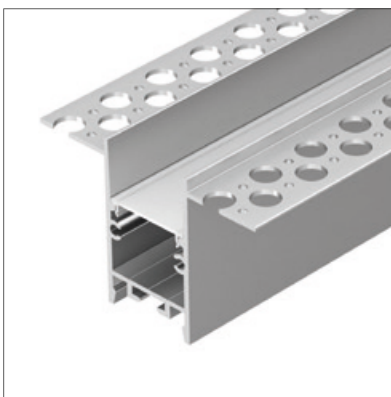

### АКСЕССУАРЫ

Экран

Заглушка

Пружинный держатель

Соединитель угловой

Соединитель прямой

Анодированное покрытие

031767 | Серебристый | 2м  
 031766 | Черный | 2м