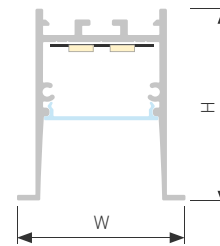

Анодированное покрытие

031767 | Серебристый | 2м
031766 | Черный | 2м