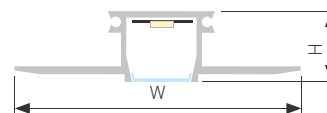

АКСЕССУАРЫ

Без покрытия

024017 | ☐ Серебристый | 2м

ДЛЯ НАТЯЖНЫХ
ПОТОЛКОВ

МИКРОВЫКЛЮЧАТЕЛИ