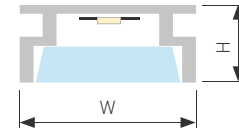

Анодированное покрытие

019190 | ☐ Серебристый | 2м

Без покрытия

012090 | ☐ Серебристый | 2м