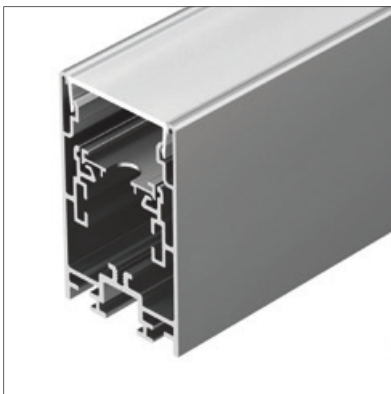

АКСЕССУАРЫ

Встраиваемый | Накладной | Подвесной