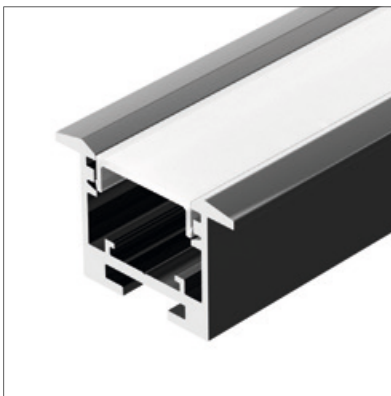

Встраиваемый

LINE 3523 F

Профиль SL-LINE-3523-F-2500 BLACK

Размер, L×W×H (мм)	2500×35.6×23.2
Ширина площадки, (мм)	12.2
Рассеиваемая мощность, (Вт/м)	28

АКСЕССУАРЫ

Порошковая окраска

033738 | ● Черный | 2.5 м
043117 | ○ Белый | 2.5 м