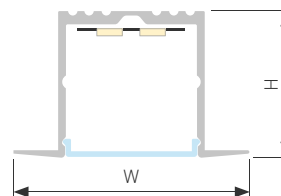

Анодированное покрытие

016139 | ☐ Серебристый | 2м