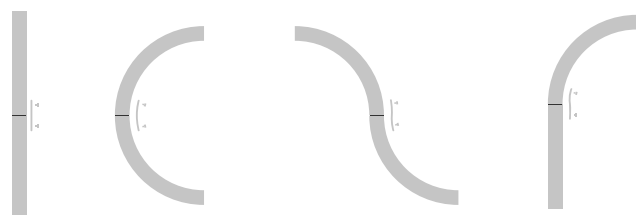

ВАРИАНТЫ СОЕДИНЕНИЯ ПРОФИЛЕЙ

Прямая линия

Дуга-круг

Дуга-волна

Линия с переходом в дугу

СОПУТСТВУЮЩИЕ ТОВАРЫ

Светодиодная лента

Цвет свечения	Теплый		Дневной	Белый
Цветовая температура	2700 К	3000 К	4000 К	6000 К
Профиль ARC-LINE-2500	027647	027646	027645	026593
Профиль ARC-D320	033876	033875	033874	033873
Профиль ARC-D800	027650	027649	027648	026675

Источники питания

Артикул	Наименование серии	Мощность, (Вт)
033259	ARV для ARC-D1500	24
033260	ARV для ARC-D500	36
033261	ARV для ARC-3535	60

ARC

ТЕХНИЧЕСКИЙ
ПРОФИЛЬ

ДЛЯ НАТЯЖНЫХ
ПОТОЛКОВ

МИКРОВОКЛЮЧАТЕЛИ