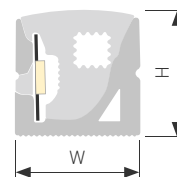

### АКСЕССУАРЫ

Заглушка

Держатель

Силиконовое покрытие

- 040271 | ○ Белый | 5 м
- 041093 | ○ Белый | 20 м
- 040831 | ○ Белый | 50 м

Накладной