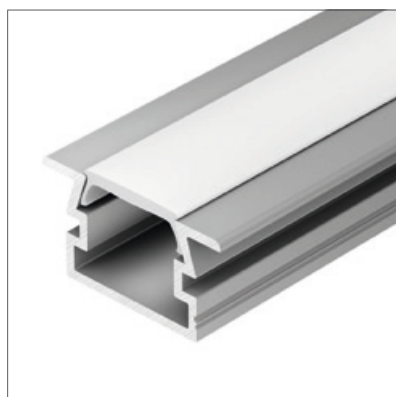

### АКСЕССУАРЫ

Без покрытия

024017 |  Серебристый | 2м

ДЛЯ НАТЯЖНЫХ  
ПОТОЛКОВ

МИКРОВЫКЛЮЧАТЕЛИ

Встраиваемый