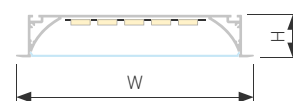

### АКСЕССУАРЫ

Экран

Заглушка

Пружинный  
держатель

Соединитель  
прямой

Анодированное покрытие

027916 |  Серебристый | 2м

ДЛЯ НАТЯЖНЫХ  
ПОТОЛКОВ