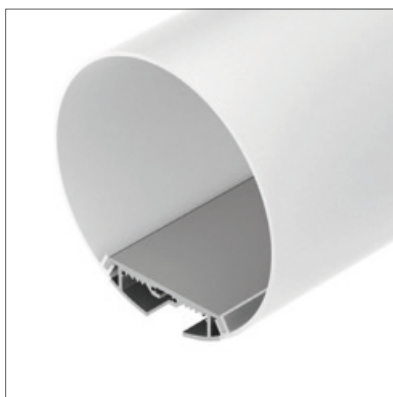

Подвесной

ROUND D120

Профиль SL-ROUND-D120-2000 ANOD

Размер, LxWxH (мм)	2000x70x19
Ширина площадки, (мм)	62
Рассеиваемая мощность, (Вт/м)	35

АКСЕССУАРЫ