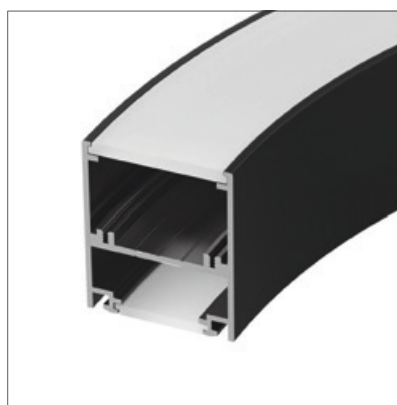

Подвесной

5060 D1500 A90

Профиль SL-ARC-5060-D1500-A90 BLACK

Размер, LxWxH (мм)	1178.1x50x60
Ширина площадки, (мм)	30
Рассеиваемая мощность, (Вт/м)	58