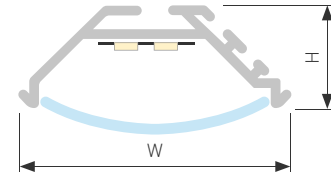

Анодированное покрытие

020898 | ☐ Серебристый | 2м