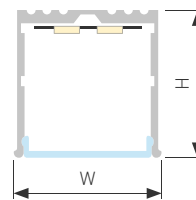

Анодированное покрытие

016138 | ☐ Серебристый | 2м
036136 | ☐ Серебристый | 3м