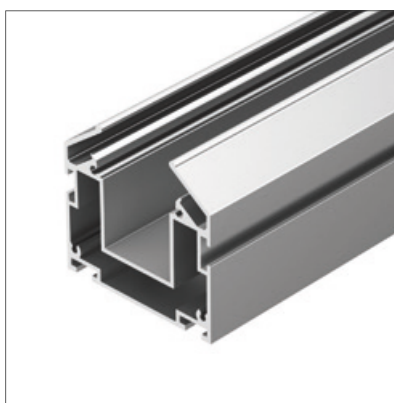

### АКСЕССУАРЫ

Заглушка

Соединитель прямой

Соединитель угловой

Без покрытия

040059 |  Серебристый | 2м

Накладной