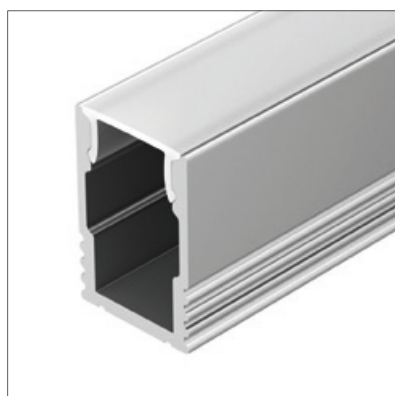

### АКСЕССУАРЫ

Экран

Заглушка

Держатель

Анодированное покрытие

- 030522 |  Черный | 2 м

Накладной