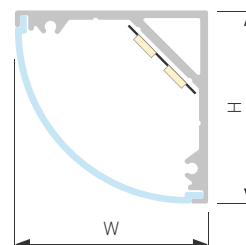

Анодированное покрытие

- 019333 | ☐ Серебристый | 2 м
- 036846 | ☐ Серебристый | 2 м, с экраном