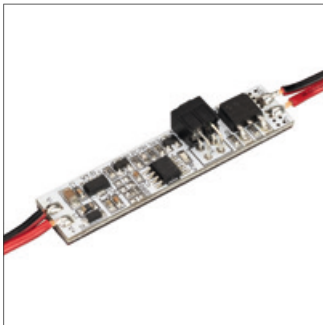

ИК-ВЫКЛЮЧАТЕЛЬ SMART-DOOR 031625

Выходной ток, (А) |	4
Питание, (В) |	12-24
Мощность, (Вт) |	48-96

Описание | ИК-выключатель, встраиваемый в профиль, реагирует на открытие дверцы. При открытии дверцы — плавное включение света, при закрытии — выключение. Зона срабатывания до 100 мм. Для профилей с внутренней высотой до 10 мм.