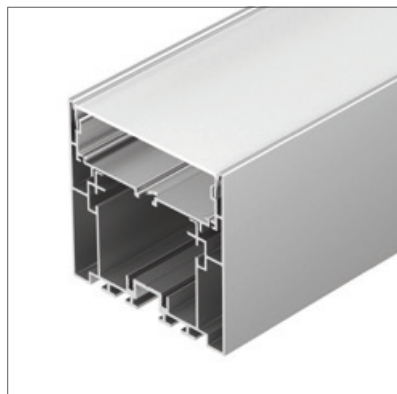

Встраиваемый | Накладной | Подвесной

LINE 7977

Профиль S2-LINE-7977-2500 ANOD+OPAL

Размер, LxWxH (мм)	2500x79x77
Ширина площадки, (мм)	59
Рассеиваемая мощность, (Вт/м)	82