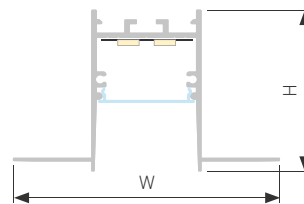

## COMFORT32 FANTOM

Профиль SL-COMFORT32-FANTOM-2000 ANOD

Размер, L×W×H (мм)	2000×85×51
Ширина площадки, (мм)	31
Рассеиваемая мощность, (Вт/м)	60

Анодированное покрытие

033276 |  Серебристый | 2м

Экран

Заглушка