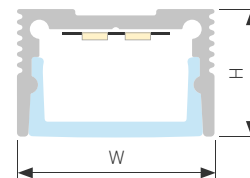

АКСЕССУАРЫ

Анодированное покрытие

- 023721 | ☐ Серебристый | 2 м
- 036835 | ☐ Серебристый | 2 м, с экраном
- 036036 | ☐ Серебристый | 3 м

Порошковая окраска

- 037112 | ☐ Черный | 2 м
- 037113 | ☐ Белый | 2 м