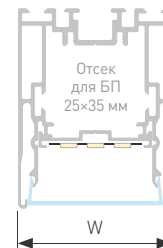

## LINE 5470 SEAMLESS

Профиль S2-LINE-5470-2500 SEAMLESS ANOD

Размер, L×W×H (мм)	2500×54×70
Ширина площадки, (мм)	34
Рассеиваемая мощность, (Вт/м)	66

Анодированное покрытие

029440 |  Серебристый | 2,5 м