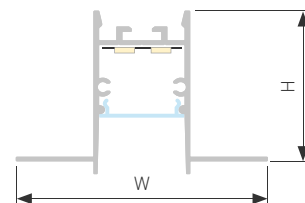

Анодированное покрытие

033275 | Серебристый | 2м