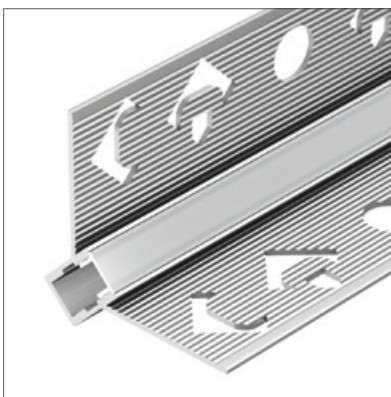

### АКСЕССУАРЫ

Экран

Заглушка

Анодированное покрытие

034973 |  Серебристый | 2м

Встраиваемый