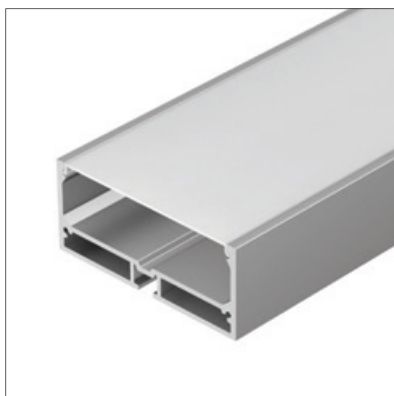

Накладной | Подвесной

LINE 7532

Профиль SL-LINE-7532-2000 ANOD

Размер, LxWxH (мм)	2000x75x32
Ширина площадки, (мм)	64
Рассеиваемая мощность, (Вт/м)	57

АКСЕССУАРЫ

Анодированное покрытие

028033 | ☐ Серебристый | 2.5 м, с экраном