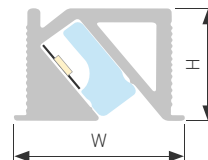

Анодированное покрытие

038200 | ● Серо-оливковый | 2м
044084 | ● Черный | 2м