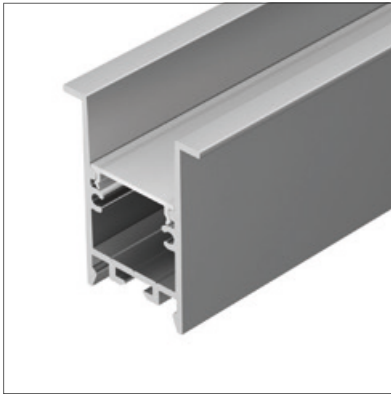

ПРОФИЛЬ ЛИНИЯ СВЕТА
S-LUX | COMFORT

Встраиваемый

COMFORT 3542 F

Профиль SL-COMFORT-3542-F-2000 ANOD

Размер, L×W×H (мм)	2000×34.7×42.2
Ширина площадки, (мм)	22
Рассеиваемая мощность, (Вт/м)	38

АКСЕССУАРЫ

Анодированное покрытие

031764 | Серебристый | 2м
031765 | Черный | 2м