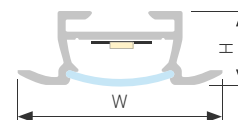

Анодированное покрытие

016936 | ☐ Серебристый | 2м