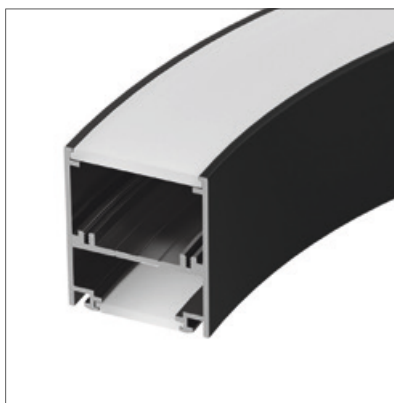

Подвесной

5060 D1000 A45

Профиль SL-ARC-5060-D1000-A45 BLACK

Размер, LxWxH (мм)	392.7x50x60
Ширина площадки, (мм)	30
Рассеиваемая мощность, (Вт/м)	58