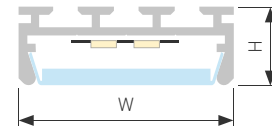

АКСЕССУАРЫ

Анодированное покрытие

016397 | ☐ Серебристый | 2м