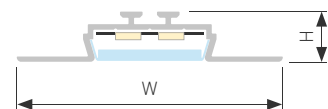

Анодированное покрытие

019185 | ☐ Серебристый | 2м