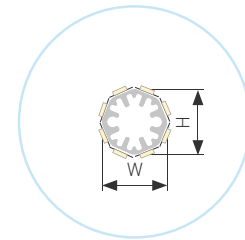

Анодированное покрытие

1. 037770 | Серебристый | 2 м