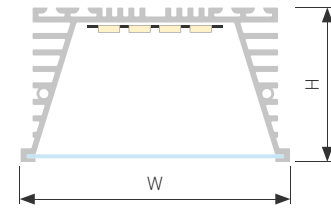

АКСЕССУАРЫ

Анодированное покрытие

019881 | ☐ Серебристый | 2м