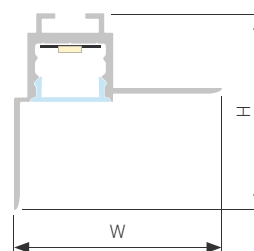

Анодированное покрытие

034979 | ☐ Серебристый | 2м

ARH

WPH

ARC

ТЕХНИЧЕСКИЙ
ПРОФИЛЬ