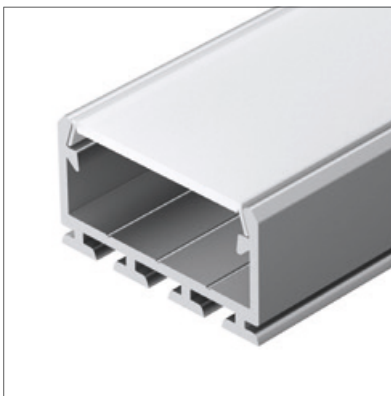

Накладной

PLS LOCK H15

Профиль PLS-LOCK-H15-2000 ANOD

Размер, LxWxH (мм)	2000x26.2x14.5
Ширина площадки, (мм)	24.2
Рассеиваемая мощность, (Вт/м)	19