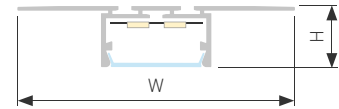

Без покрытия

033688 | ☐ Серебристый | 2м

042807 | ☐ Серебристый | 3м