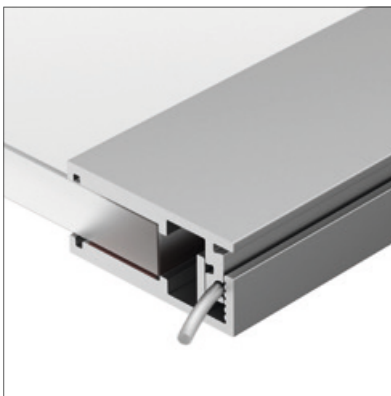

### АКСЕССУАРЫ

Экран

Заглушка

Анодированное покрытие

023788 |  Серебристый | 2м

Накладной