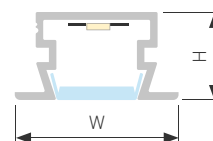

Анодированное покрытие

- 038687 ☐ Серебристый | 2м
- 040733 ☐ Серебристый | 3м
- 040734 ☐ Черный | 2м
- 040735 ☐ Черный | 3м
- 042585 ☐ Темно-коричневый | 2м