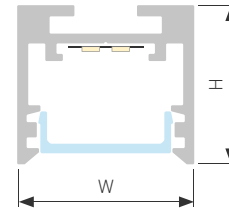

АКСЕССУАРЫ

Порошковая окраска

033737 | ● Черный | 2.5 м
043110 | ○ Белый | 2.5 м