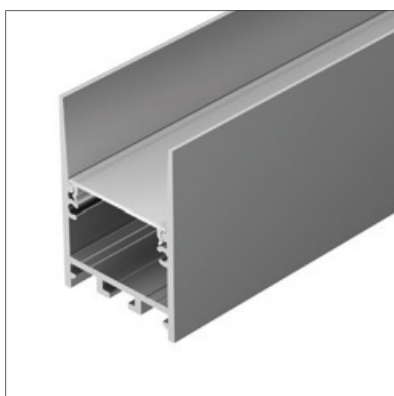

Накладной | Подвесной

COMFORT 3551

Профиль SL-COMFORT-3551-2000 ANOD

Размер, L×W×H (мм)	2000×35×51.1
Ширина площадки, (мм)	31.4
Рассеиваемая мощность, (Вт/м)	46