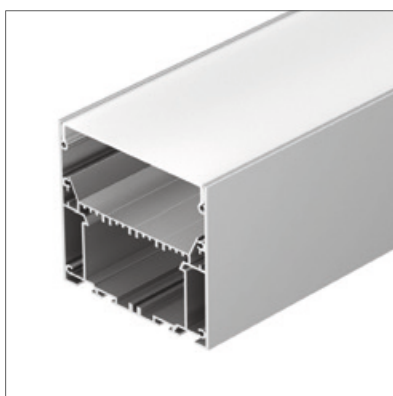

Накладной | Подвесной

POWER W88

Профиль ARH-POWER-W88-2000 ANOD

Размер, L×W×H (мм)	2000×88×88
Ширина площадки, (мм)	65.5
Рассеиваемая мощность, (Вт/м)	47

АКСЕССУАРЫ