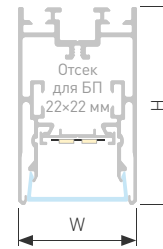

## LINE 4067

Профиль с экраном S2-LINE-4067-2500 ANOD+OPAL

Размер, L×W×H (мм)	2500×40×67
Ширина площадки, (мм)	20
Рассеиваемая мощность, (Вт/м)	57

Анодированное покрытие

021172 |  Серебристый | 2,5 м, с экраном