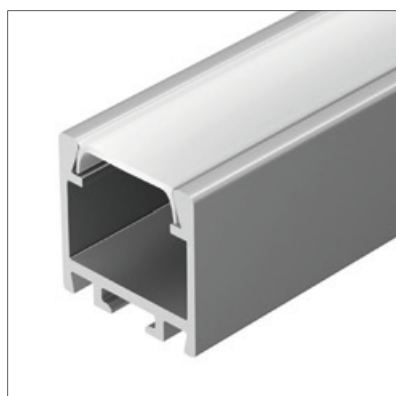

### АКСЕССУАРЫ

Экран

Заглушка

Крепеж

Анодированное покрытие

- 023858  Серебристый | 2м

Накладной | Подвесной