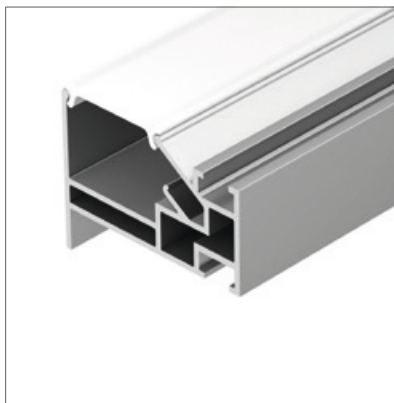

STRETCH | ДЛЯ СВЕТОДИОДНЫХ ЛЕНТ

Накладной

STRETCH 25 WALL

Профиль STRETCH-25-WALL-SIDE-2000

Размер, L×W×H (мм)	2000×51.4×29.5
Ширина площадки, (мм)	26
Рассеиваемая мощность, (Вт/м)	45

АКСЕССУАРЫ

Без покрытия

040061 | ☐ Серебристый | 2м