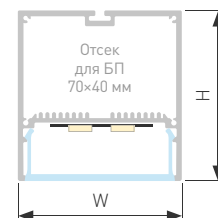

АКСЕССУАРЫ

Анодированное покрытие

- 019310 | ☐ Серебристый | 2 м
- 020468 | ☐ Серебристый | 2.5 м, с экраном

Порошковая окраска

- 029939 | ☐ Черный | 2 м
- 027991 | ☐ Черный | 2.5 м, с экраном
- 021372 | ☐ Белый | 2.5 м, с экраном