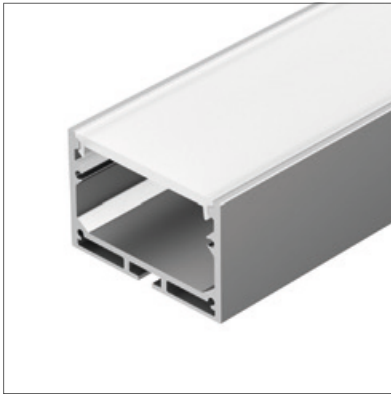

ПРОФИЛЬ ЛИНИЯ СВЕТА S-LUX | LINE

Накладной | Подвесной

LINE 4932

Профиль SL-LINE-4932-2000 ANOD

Размер, L×W×H (мм)	2000×49×32
Ширина площадки, (мм)	38
Рассеиваемая мощность, (Вт/м)	43

АКСЕССУАРЫ

Анодированное покрытие

- 019308 | ☐ Серебристый | 2 м
- 037467 | ☐ Серебристый | 2.5 м
- 036200 | ☐ Серебристый | 3 м

Порошковая окраска

- 036254 | ☒ Черный | 3 м
- 036304 | ☐ Белый | 2.5 м, с экраном