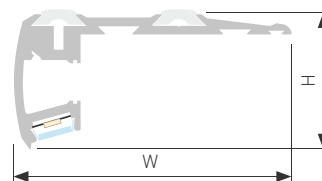

СПЕЦИАЛИЗИРОВАННЫЙ ПРОФИЛЬ KLUS | STEP

STEP

Профиль STEP-2000 ANOD

Размер, LxWxH (мм)	2000x80.7x41
Ширина площадки, (мм)	11.2
Рассеиваемая мощность, (Вт/м)	56

АКСЕССУАРЫ

Анодированное покрытие

014548 | Серебристый | 2м

018507 | Черный | 2м

S-LUX

S2-LUX

KLUS

ARH

WRH

ARC

ТЕХНИЧЕСКИЙ
ПРОФИЛЬ

ДЛЯ НАТЯЖНЫХ
ПОТОЛКОВ

МИКРОВЫКЛЮЧАТЕЛИ