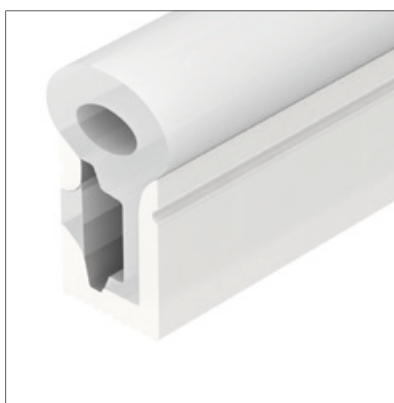

### АКСЕССУАРЫ

Заглушка

Держатель

Силиконовое покрытие

- 040265  Белый | 5м
- 040826  Белый | 10м
- 041087  Белый | 20м

Накладной