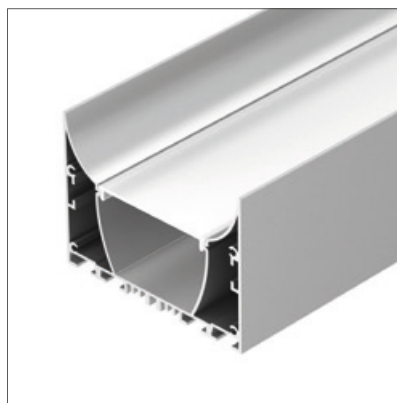

Накладной | Подвесной

POWER 7555

Профиль ARH-POWER-7555-COMFORT-2000 ANOD

Размер, LxWxH (мм)	2000x75x55
Ширина площадки, (мм)	32.1
Рассеиваемая мощность, (Вт/м)	69

АКСЕССУАРЫ

Анодированное покрытие

036355 | Серебристый | 2м

ARH

WPH

ARC