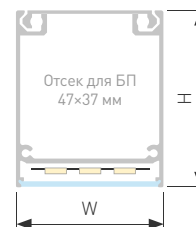

Анодированное покрытие

017358 | ☐ Серебристый | 2м

ДЛЯ НАТЯЖНЫХ
ПОТОЛКОВ

МИКРОВОКЛЮЧАТЕЛИ