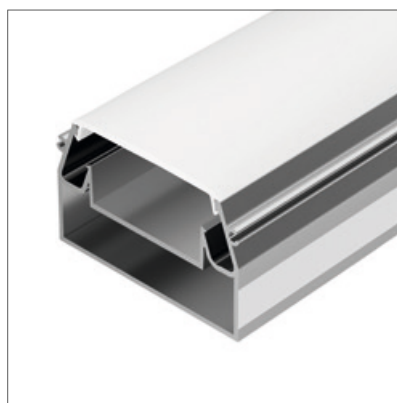

ПРОФИЛЬ ДЛЯ НАТЯЖНЫХ ПОТОЛКОВ STRETCH | ДЛЯ СВЕТОДИОДНЫХ ЛЕНТ

Накладной

STRETCH S 50 CEIL

Профиль STRETCH-S-50-CEIL-CENTER-2000

Размер, LxWxH (мм)	2000x62x34.5
Ширина площадки, (мм)	36.5
Рассеиваемая мощность, (Вт/м)	60

АКСЕССУАРЫ

Без покрытия

040700

Серебристый | 2м