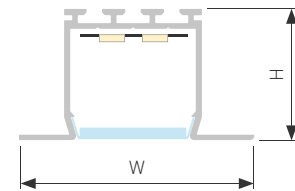

Анодированное покрытие

016447 | ☐ Серебристый | 2м

Порошковая окраска

033134 | ☐ Белый | 2м