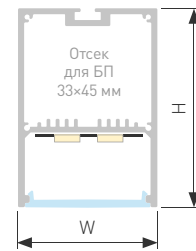

АКСЕССУАРЫ

Анодированное покрытие

- 019297 | ☐ Серебристый | 2 м
- 020466 | ☐ Серебристый | 2.5 м, с экраном
- 036203 | ☐ Серебристый | 3 м

Порошковая окраска

- 027989 | ☒ Черный | 2.5 м, с экраном
- 036305 | ☐ Белый | 2.5 м, с экраном