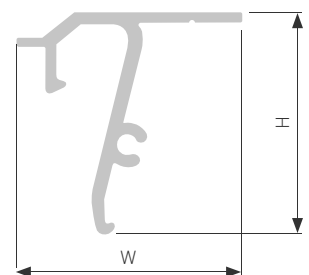

STRETCH | ТЕХНИЧЕСКИЙ ПРОФИЛЬ

STRETCH CEIL TECH

Профиль STRETCH-CEIL-TECH-2500

Размер, LxWxH (мм)	2500x21.5x18.55
Система фиксации полотна	Гарпунная
Совместимый тип полотна	Пленка ПВХ

Без покрытия

039484 | ☐ Серебристый | 2,5 м

STRETCH WALL TECH

Профиль STRETCH-WALL-TECH-2500

Размер, LxWxH (мм)	2500x10x34
Система фиксации полотна	Гарпунная
Совместимый тип полотна	Пленка ПВХ

Без покрытия

039472 | ☐ Серебристый | 2,5 м

STRETCH SHADOW

Профиль STRETCH-SHADOW-TECH-2000

Размер, LxWxH (мм)	2000x14x37
Система фиксации полотна	Гарпунная
Совместимый тип полотна	Пленка ПВХ

Порошковая окраска

039509 | ☒ Черный | 2 м

STRETCH SHADOW CEIL

Профиль STRETCH-SHADOW-TECH-CEIL-2000

Размер, LxWxH (мм)	2000x25.5x24
Система фиксации полотна	Гарпунная
Совместимый тип полотна	Пленка ПВХ

Порошковая окраска

040704 | ☒ Черный | 2 м