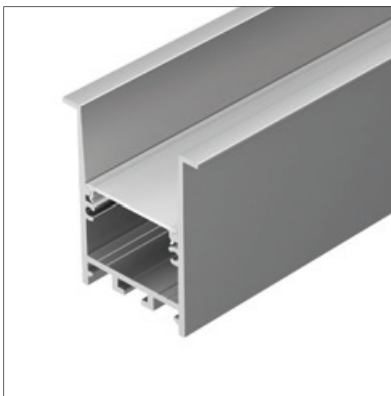

### АКСЕССУАРЫ

Экран

Заглушка

Пружинный держатель

Соединитель угловой

Соединитель прямой

Анодированное покрытие

031764 | Серебристый | 2м  
 031765 | Черный | 2м