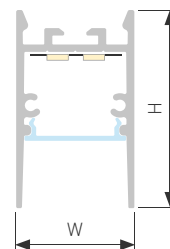

АКСЕССУАРЫ

Анодированное покрытие

031727 | ☐ Серебристый | 2м
031729 | ☐ Черный | 2м