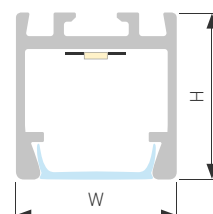

Анодированное покрытие

- 021648 ☐ Серебристый | 2м