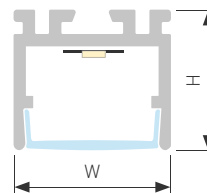

АКСЕССУАРЫ

Анодированное покрытие

026517 | ☐ Серебристый | 2м

S-LUX

S2-LUX

KLUS