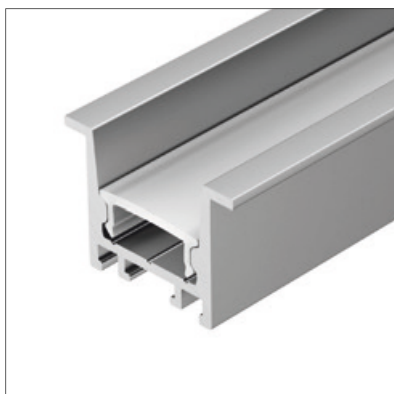

Встраиваемый

COMFORT 2316 F

Профиль SL-COMFORT-2316-F-2000 ANOD

Размер, L×W×H (мм)	2000×22.6×16
Ширина площадки, (мм)	13
Рассеиваемая мощность, (Вт/м)	19

АКСЕССУАРЫ

Анодированное покрытие

031768 | ☐ Серебристый | 2м

031769 | ☒ Черный | 2м