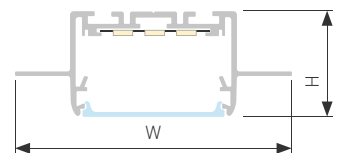

Анодированное покрытие

035650 | ☐ Серебристый | 2.5м