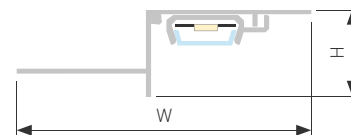

Без покрытия

023783 | ☐ Серебристый | 2м