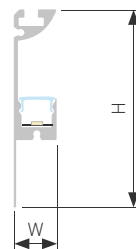

Порошковая окраска

041213 | ● Черный | 2м

S-LUX

S2-LUX

KLUS