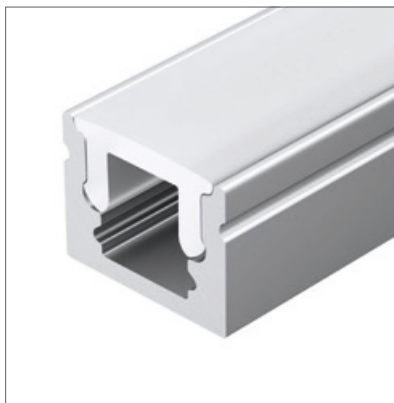

ДЕКОРАТИВНЫЙ ПРОФИЛЬ ARH | MINI | LINE

Накладной

MINI5

Профиль ARH-MINI5-2000 ANOD

Размер, L×W×H (мм)	2000×10×8.3
Ширина площадки, (мм)	6
Рассеиваемая мощность, (Вт/м)	10

АКСЕССУАРЫ

Анодированное покрытие

018827 | ☐ Серебристый | 2м