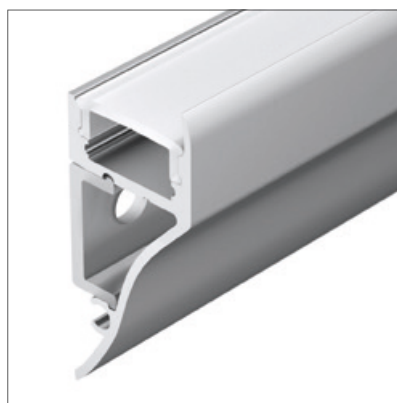

СПЕЦИАЛИЗИРОВАННЫЙ ПРОФИЛЬ ARH | CEIL | CON

Накладной

CON

Профиль ARH-CON-2000 ANOD

Размер, LxWxH (мм)	2000x41x18
Ширина площадки, (мм)	12
Рассеиваемая мощность, (Вт/м)	45

АКСЕССУАРЫ

Анодированное покрытие

018828 | ☐ Серебристый | 2м

S-LUX

S2-LUX

KLUS