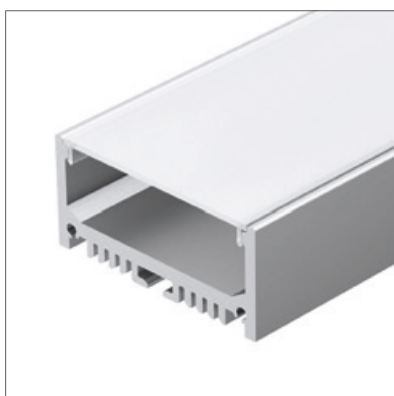

### АКСЕССУАРЫ

Экран

Заглушка

Подвес

Анодированное покрытие

- 018674 |  Серебристый | 2м

Подвесной