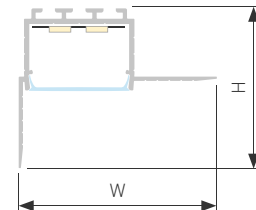

Без покрытия

026547 | ☐ Серебристый | 2м