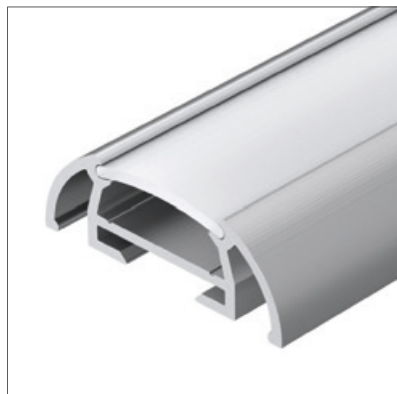

### АКСЕССУАРЫ

Экран

Заглушка

Пружинный держатель

Анодированное покрытие

016936 |  Серебристый | 2м

Накладной