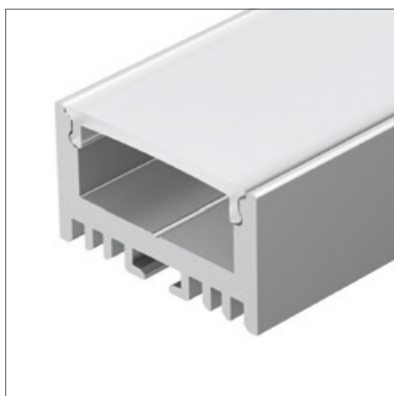

Подвесной

LINE 1726

Профиль ARH-LINE-1726-2000 ANOD

Размер, LxWxH (мм)	2000x26x16
Ширина площадки, (мм)	20
Рассеиваемая мощность, (Вт/м)	22

АКСЕССУАРЫ

Анодированное покрытие

- 018674 | ☐ Серебристый | 2м