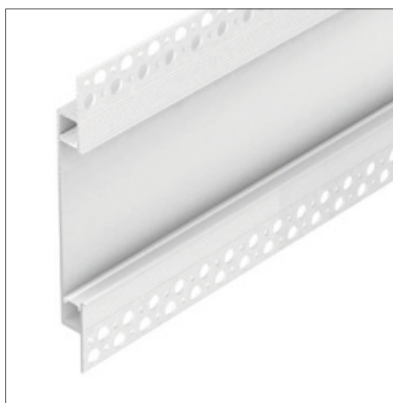

Встраиваемый

FANTOM W75 DUAL

Профиль FANTOM-W75-DUAL-2000 WHITE

Размер, L×W×H (мм)	2000×147×15
Ширина площадки, (мм)	10
Рассеиваемая мощность, (Вт/м)	58

АКСЕССУАРЫ

Порошковая окраска

039946 | ○ Белый | 2м