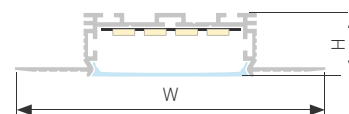

Без покрытия

028917 | ☐ Серебристый | 2м

S-LUX

S2-LUX

KLUS