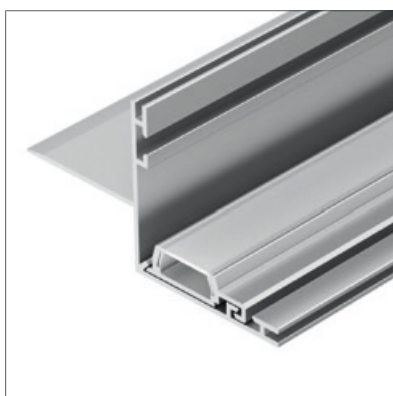

### АКСЕССУАРЫ

Экран

Заклушка

Без покрытия

025491 |  Серебристый | 2м

Накладной