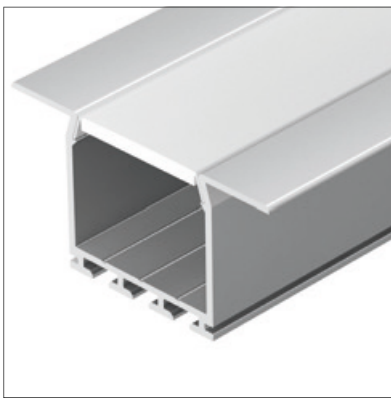

Встраиваемый

PLS LOCK H25 FM

Профиль PLS-LOCK-H25-FM-2000 ANOD

Размер, L×W×H (мм)	2000×46.2×24.5
Ширина площадки, (мм)	24.2
Рассеиваемая мощность, (Вт/м)	34

АКСЕССУАРЫ

Анодированное покрытие

016447 | ☐ Серебристый | 2м

Порошковая окраска

033134 | ☐ Белый | 2м