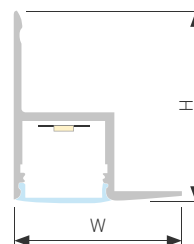

Анодированное покрытие

016150 | ☐ Серебристый | 2м

ARH

WPH

ARC

ТЕХНИЧЕСКИЙ
ПРОФИЛЬ

ДЛЯ НАТЯЖНЫХ
ПОТОЛКОВ

МИКРОВОКЛЮЧАТЕЛИ