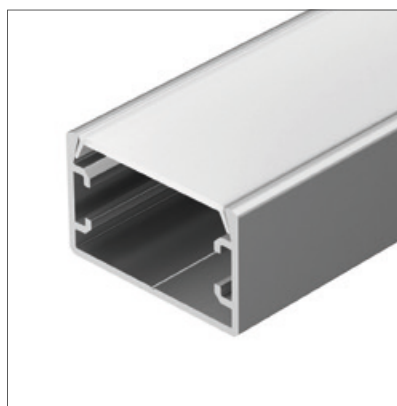

Встраиваемый | Накладной | Подвесной

PLS LOCK H16 SMT

Профиль PLS-LOCK-H16-SMT-2000 ANOD

Размер, LxWxH (мм)	2000x26.2x16.2
Ширина площадки, (мм)	24
Рассеиваемая мощность, (Вт/м)	22

АКСЕССУАРЫ

Анодированное покрытие

- 033224 | ☐ Серебристый | 2м
- 044805 | ☐ Серебристый | 3м
- 033295 | ☐ Черный | 2м
- 044807 | ☐ Черный | 3м

S-LUX

S2-LUX

KLUS