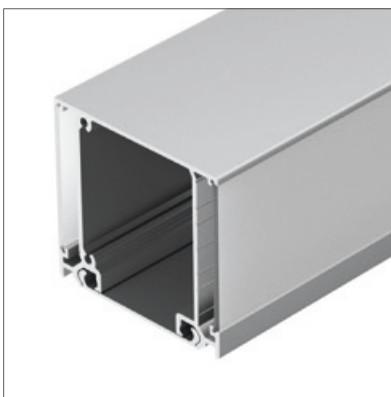

Накладной

BOX57 DUAL

Профиль BOX57-DUAL-2000 ANOD

Размер, LxWxH (мм)	2000x57x61
Ширина площадки, (мм)	48
Рассеиваемая мощность, (Вт/м)	62

АКСЕССУАРЫ

Анодированное покрытие

017359 | ☐ Серебристый | 2м