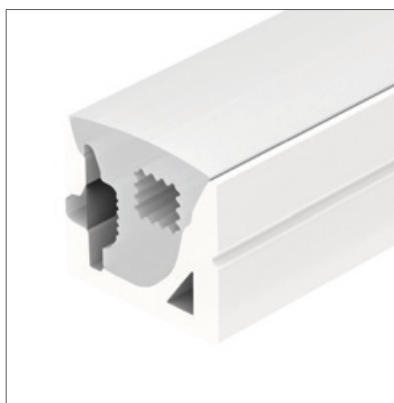

СИЛИКОНОВЫЙ ПРОФИЛЬ WPH | FLEX

Накладной

FLEX 1616 SIDE S11

Профиль WPH-FLEX-1616-SIDE-S11-5m WHITE

Размер, L×W×H (мм)	5000×16×16
Ширина площадки, (мм)	11.2
Минимальный радиус изгиба, (мм)	30

АКСЕССУАРЫ

Силиконовое покрытие

- 040271 | ○ Белый | 5 м
- 041093 | ○ Белый | 20 м
- 040831 | ○ Белый | 50 м