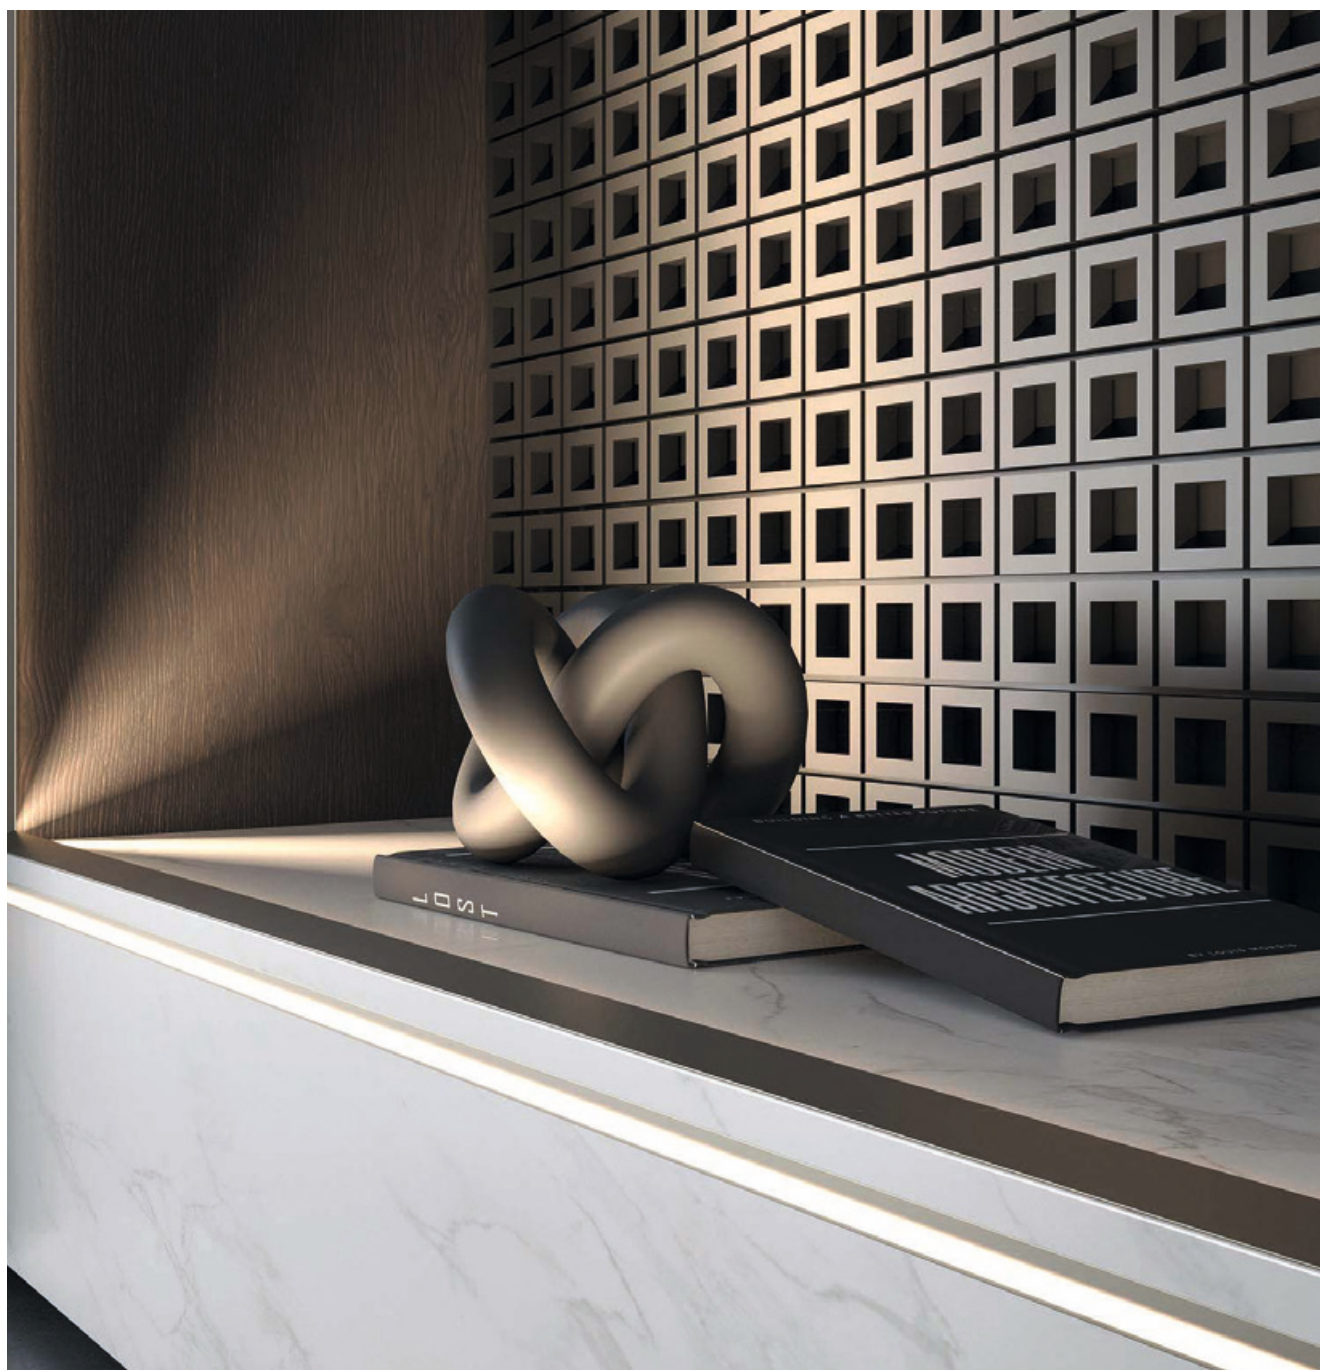

S-LUX

S2-LUX

KLUS

ARH | WPH

ARC

LEDS-ON

ALM

ТЕХНИЧЕСКИЙ
ПРОФИЛЬ

МИКРОВЫКЛЮЧАТЕЛИ

СОПУТСТВУЮЩИЕ ТОВАРЫ

Светодиодная лента

Цвет свечения	Теплый	Дневной	Белый
Цветовая температура	2700 K	3000 K	4000 K | 6000 K
Профиль MINI 6 H9	024422(2)	024421(2)	024420(2) | 024417(2)
Профиль BEVEL H10	037814	037813	037812 | 037810
Профиль KANT H11	037803	037806	037800 | 037802

Источники питания

Артикул	Наименование серии	Мощность, (Вт)
033261	ARV для 5 м ленты	60
033260	ARV для 2.5 м ленты	36
033258	ARV для 1 м ленты	12