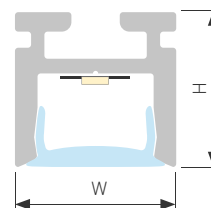

Анодированное покрытие

029089 | ☐ Серебристый | 2м