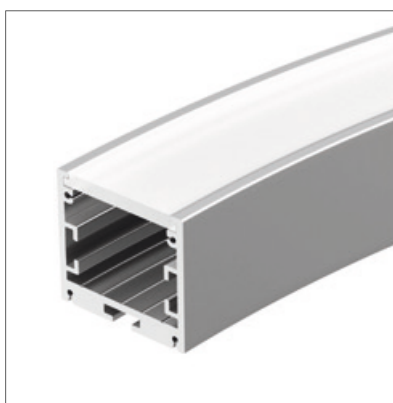

### АКСЕССУАРЫ

Порошковая окраска

- 032676 | Черный | 251.33 мм

Встраиваемый | Накладной | Подвесной