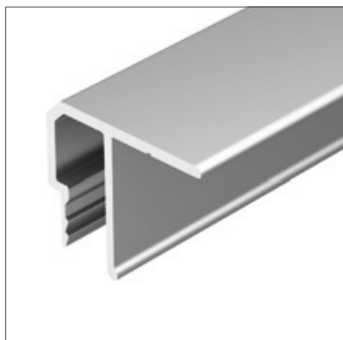

STRETCH | ТЕХНИЧЕСКИЙ ПРОФИЛЬ

Накладной

STRETCH CEIL TECH

Профиль STRETCH-CEIL-TECH-2500

Размер, LxWxH (мм)	2500x21.5x18.55
Система фиксации полотна	Гарпунная
Совместимый тип полотна	Пленка ПВХ

Без покрытия

039484 | ☐ Серебристый | 2,5 м