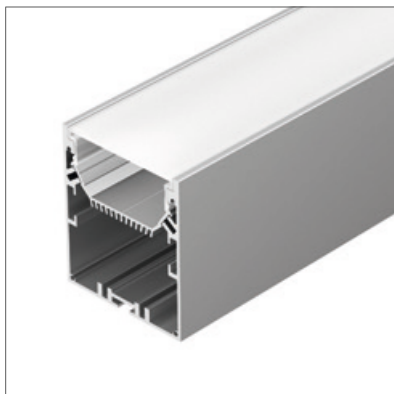

ПРОФИЛЬ ЛИНИЯ СВЕТА S-LUX | LINE

Накладной | Подвесной

LINE 6070

Профиль SL-LINE-6070-2000 ANOD

Размер, LxWxH (мм)	2000x60x70.2
Ширина площадки, (мм)	33
Рассеиваемая мощность, (Вт/м)	32