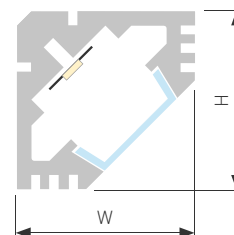

Анодированное покрытие

- 012092 | ☐ Серебристый | 2м
- 018961 | ☐ Серебристый | 3м
- 015033 | ☐ Черный | 2м

Порошковая окраска

- 018264 | ☐ Белый | 2м