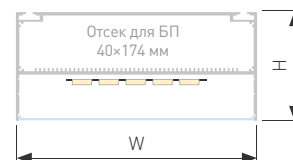

Анодированное покрытие

027921 | ☐ Серебристый | 2м

ARH

WPH

ARC

ТЕХНИЧЕСКИЙ
ПРОФИЛЬ