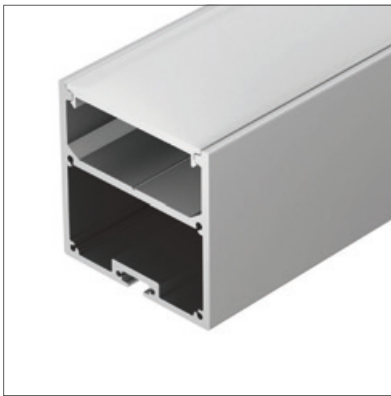

ПРОФИЛЬ ЛИНИЯ СВЕТА S-LUX | LINE

Накладной | Подвесной

LINE 5050

Профиль SL-LINE-5050-2000 ANOD

Размер, LxWxH (мм)	2000x50x50
Ширина площадки, (мм)	38
Рассеиваемая мощность, (Вт/м)	53