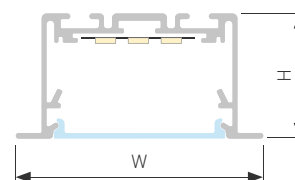

АКСЕССУАРЫ

Анодированное покрытие

029470 | ☐ Серебристый | 2.5 м

Порошковая окраска

033534 | ☒ Черный | 2.5 м