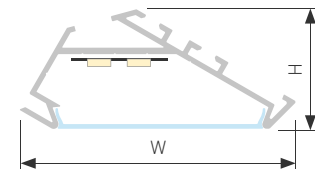

Анодированное покрытие

025469 | ☐ Серебристый | 2м