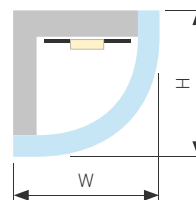

## KANT H10

Профиль WRH-KANT-H10-2000 OPAL

Размер, L×W×H (мм)	2000×10.2×10.3
Ширина площадки, (мм)	8
Материал корпуса	Пластик

Пластиковое покрытие

023301 | ○ Белый | 2м