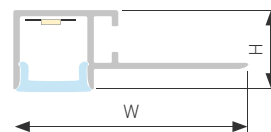

Анодированное покрытие

040329 | ☐ Серебристый | 2м