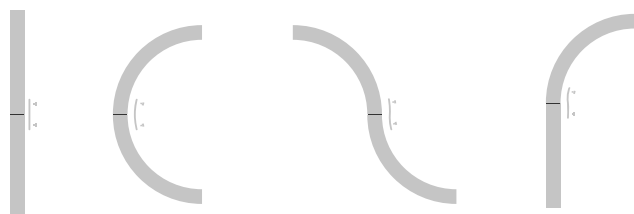

ВАРИАНТЫ СОЕДИНЕНИЯ ПРОФИЛЕЙ

Прямая линия

Дуга-круг

Дуга-волна

Линия с переходом
в дугу

S-LUX

S2-LUX

KLUS

ARH

WRH

ARC

ТЕХНИЧЕСКИЙ
ПРОФИЛЬ

ДЛЯ НАТЯЖНЫХ
ПОТОЛКОВ

МИКРОВЫКЛЮЧАТЕЛИ