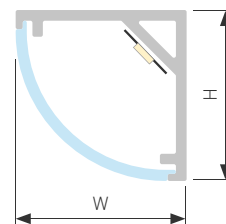

Анодированное покрытие

- 023723 | ☐ Серебристый | 2 м
- 036843 | ☐ Серебристый | 2 м, с экраном
- 036041 | ☐ Серебристый | 3 м

Порошковая окраска

- 037116 | ☒ Черный | 2 м
- 037117 | ☐ Белый | 2 м