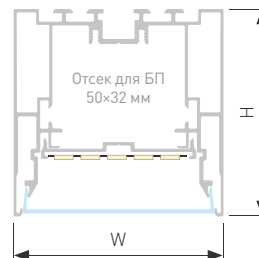

## LINE 7977

Профиль S2-LINE-7977-2500 ANOD+OPAL

Размер, LxWxH (мм)	2500x79x77
Ширина площадки, (мм)	59
Рассеиваемая мощность, (Вт/м)	82