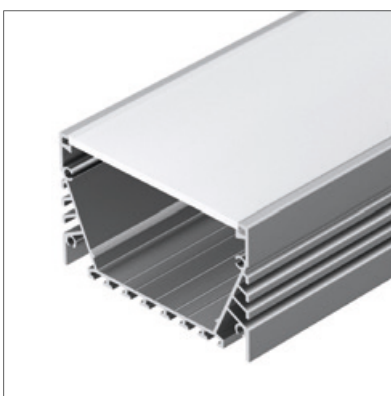

### АКСЕССУАРЫ

Экран

Заглушка

Соединитель  
угловой

Соединитель  
прямой

Без покрытия

026547 |  Серебристый | 2м

Накладной | Подвесной