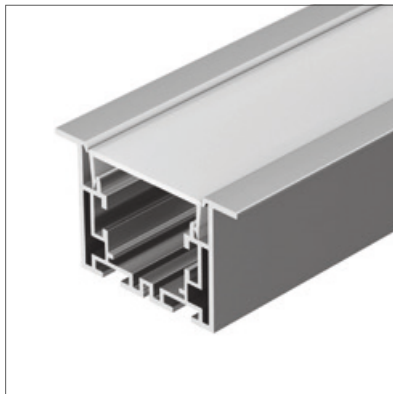

ПРОФИЛЬ ЛИНИЯ СВЕТА S2-LUX | LINIA

Встраиваемый

LINIA55 F

Профиль с экраном S2-LINIA55-F-2500 ANOD+OPAL

Размер, LxWxH (мм)	2500x55x35
Ширина площадки, (мм)	20.7
Рассеиваемая мощность, (Вт/м)	44