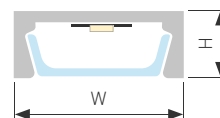

Анодированное покрытие

012089 | ☐ Серебристый | 2м
029024 | ☐ Серебристый | 2м, с экраном
029763 | ☐ Серебристый | 3м
044540 | ☒ Черный | 2м

Порошковая окраска

044543 | ☐ Белый | 2м

ARC

ТЕХНИЧЕСКИЙ
ПРОФИЛЬ

ДЛЯ НАТЯЖНЫХ
ПОТОЛКОВ

МИКРОВОКЛЮЧАТЕЛИ