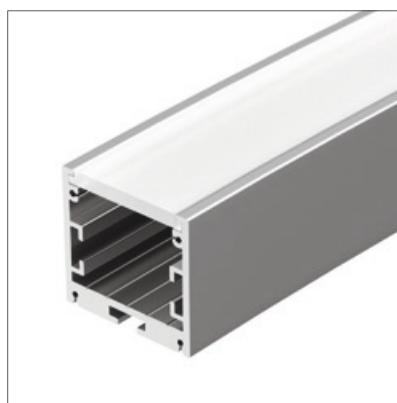

Встраиваемый | Накладной | Подвесной

3535 D3000 A45

Профиль SL-ARC-3535-D3000-A45 SILVER

Размер, L×W×H (мм)	1178.1×35.6×35.6
Ширина площадки, (мм)	24
Рассеиваемая мощность, (Вт/м)	37