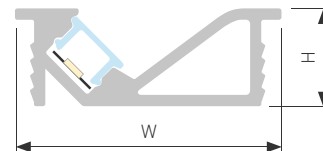

Анодированное покрытие

031120(1) | ☐ Серебристый | 2 м