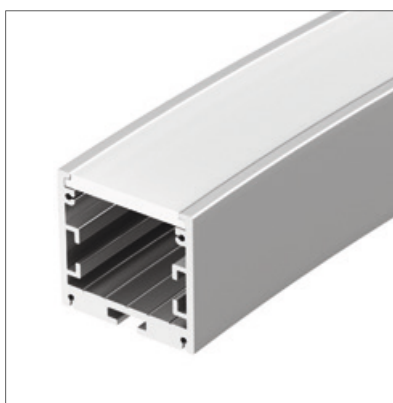

Встраиваемый | Накладной | Подвесной

3535 D1500 A90

Профиль SL-ARC-3535-D1500-A90 SILVER

Размер, L×W×H (мм)	1178.1×35.6×35.6
Ширина площадки, (мм)	24
Рассеиваемая мощность, (Вт/м)	37