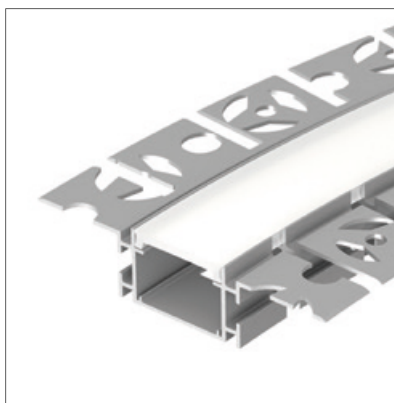

### АКСЕССУАРЫ

Экран

Заглушка

Анодированное покрытие

040327 |  Серебристый | 2м

Встраиваемый