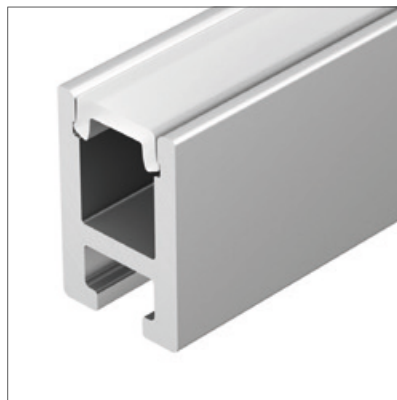

ДЕКОРАТИВНЫЙ ПРОФИЛЬ ARH | MICRO | ROUND

Накладной

MICRO 0610

Профиль ARH-MICRO-0610-2000 ANOD

Размер, LxWxH (мм)	2000x6.6x10
Ширина площадки, (мм)	4.1
Рассеиваемая мощность, (Вт/м)	9

АКСЕССУАРЫ

Анодированное покрытие

036384 | ☐ Серебристый I 2м

S-LUX

S2-LUX

KLUS