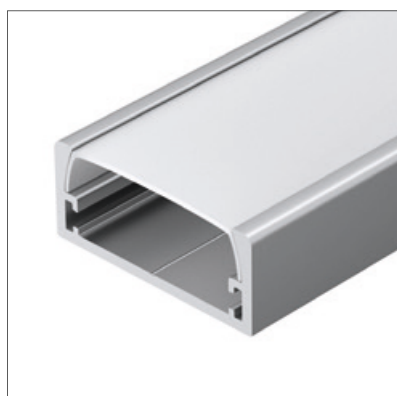

Накладной | Подвесной

WIDE W39

Профиль ARH-WIDE-W39-2000 ANOD

Размер, LxWxH (мм)	2000x39x18
Ширина площадки, (мм)	31
Рассеиваемая мощность, (Вт/м)	28

АКСЕССУАРЫ

Анодированное покрытие

1. 030982 | ☐ Серебристый | 2м

ДЛЯ НАТЯЖНЫХ
ПОТОЛКОВ

МИКРОВЫКЛЮЧАТЕЛИ