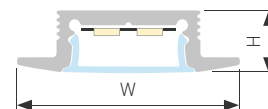

АКСЕССУАРЫ

Анодированное покрытие

- 023717 | ☐ Серебристый | 2м