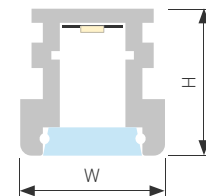

Без покрытия

012091 | ☐ Серебристый | 2м