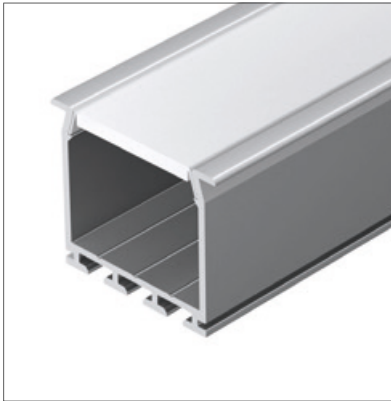

### АКСЕССУАРЫ

Анодированное покрытие

- 032864 |  Серебристый | 2м

ДЛЯ НАТЯЖНЫХ  
ПОТОЛКОВ

МИКРОВЫКЛЮЧАТЕЛИ

Встраиваемый