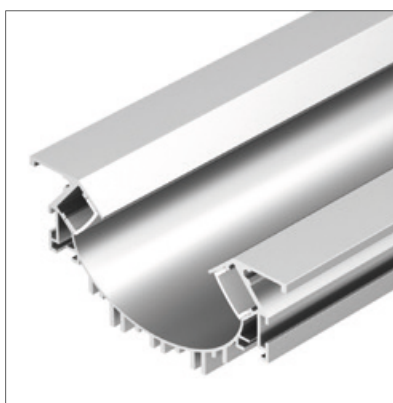

#### АКСЕССУАРЫ

Экран

Заглушка

Порошковая окраска

039946 | ○ Белый | 2м

Встраиваемый