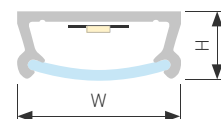

Анодированное покрытие

017796 | ☐ Серебристый | 2м

Без покрытия

016939 | ☐ Серебристый | 2м