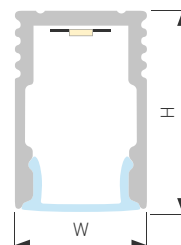

Анодированное покрытие

- 023714 | ☐ Серебристый | 2 м
- 036833 | ☐ Серебристый | 2 м, с экраном

Порошковая окраска

- 037107 | ☐ Белый | 2 м
- 037106 | ☒ Черный | 2 м