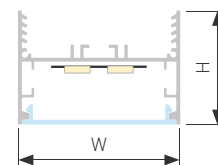

АКСЕССУАРЫ

Анодированное покрытие

- 029040 | ☐ Серебристый | 2 м