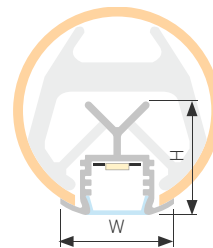

Анодированное покрытие

019181(1) | ☐ Серебристый | 1.05 м