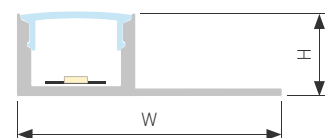

Анодированное покрытие

023894 | ☐ Серебристый | 2м