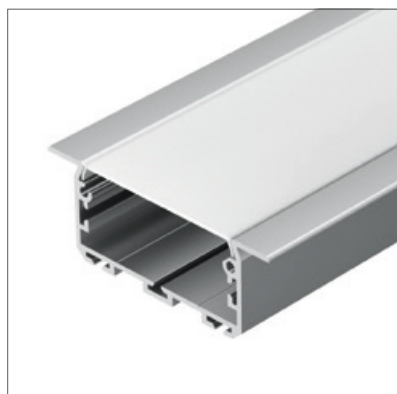

Встраиваемый

POWER W50 FS

Профиль KLUS-POWER-W50-FS-2000 ANOD

Размер, LxWxH (мм)	2000x66x25
Ширина площадки, (мм)	48
Рассеиваемая мощность, (Вт/м)	44

АКСЕССУАРЫ

Анодированное покрытие

028919 | ☐ Серебристый | 2м

ARH

WPH

ARC