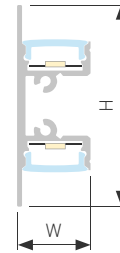

#### АКСЕССУАРЫ

Экран

Заглушка

Держатель

Анодированное покрытие

036339 |  Серебристый | 2 м, с экраном

Накладной