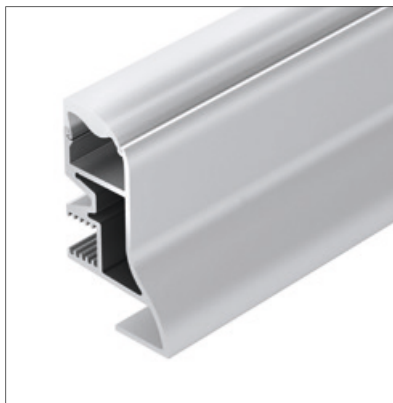

#### АКСЕССУАРЫ

Экран

Заглушка

Держатель

Анодированное покрытие

036339 |  Серебристый | 2 м, с экраном

Накладной