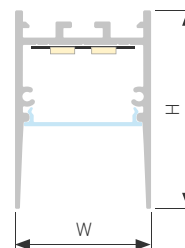

АКСЕССУАРЫ

Анодированное покрытие

031731 | ☐ Серебристый | 2м
031730 | ☐ Черный | 2м