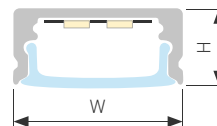

Анодированное покрытие

040298 | ☐ Серебристый | 2м
040299 | ☐ Черный | 2м
039987 | ☐ Золото светлое | 2м
038439 | ☐ Серый оливковый | 2м

Порошковая окраска

044234 | ☐ Белый | 2м