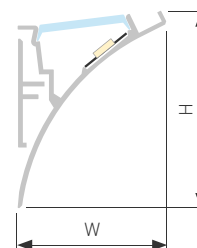

Анодированное покрытие

021649 | ☐ Серебристый | 2м