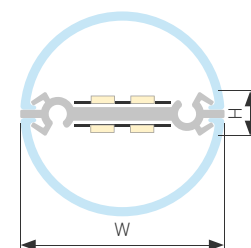

Анодированное покрытие

029114 | ☐ Серебристый | 2м