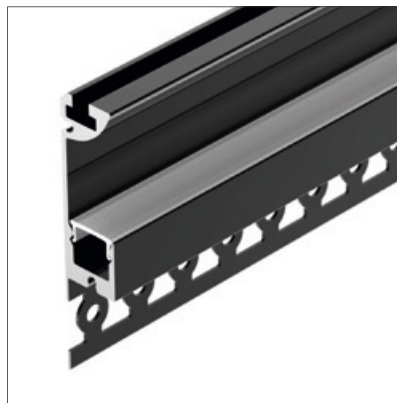

СПЕЦИАЛИЗИРОВАННЫЙ ПРОФИЛЬ ARH | PLINTUS | FLAT

Встраиваемый

PLINTUS FANTOM L

Профиль PLINTUS-FANTOM-L-2000 BLACK

Размер, LxWxH (мм)	2000x12.8x60
Ширина площадки, (мм)	9.2
Рассеиваемая мощность, (Вт/м)	29

АКСЕССУАРЫ

Порошковая окраска

041213 | ● Черный | 2м

S-LUX

S2-LUX

KLUS