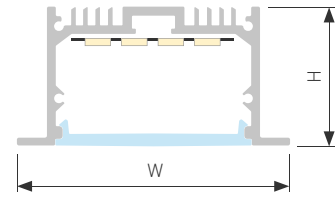

Анодированное покрытие

- 019292 | ☐ Серебристый | 2 м
- 036170 | ☐ Серебристый | 3 м
- 020470 | ☐ Серебристый | 2.5 м, с экраном

Порошковая окраска

- 036307 | ☐ Черный | 2.5 м, с экраном
- 021374 | ☐ Белый | 2.5 м, с экраном