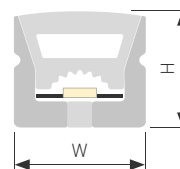

Силиконовое покрытие

040285	○	Белый | 5 м
040829	○	Белый | 10 м
041091	○	Белый | 20 м

ARH

WPH

ARC