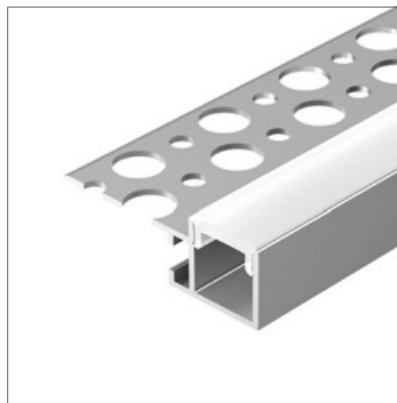

#### АКСЕССУАРЫ

Экран

Заглушка

Анодированное покрытие

040328 |  Серебристый | 2м

Встраиваемый