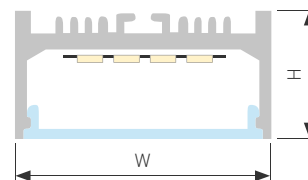

Анодированное покрытие

- 018684 | ☐ Серебристый | 2м