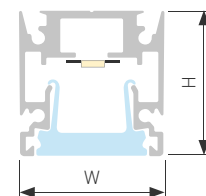

Анодированное покрытие

034946 | ☐ Серебристый | 2м