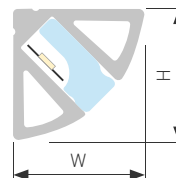

Анодированное покрытие

038197 | ● Серо-оливковый | 2м
044086 | ● Черный | 2м