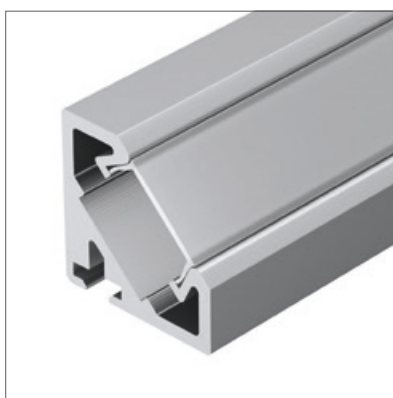

### АКСЕССУАРЫ

Экран

Заглушка

Крепеж

Анодированное покрытие

- 012092 |  Серебристый | 2м
- 018961 |  Серебристый | 3м
- 015033 |  Черный | 2м

Порошковая окраска

- 018264 |  Белый | 2м