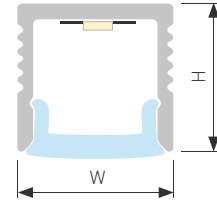

FANTOM BENT W12 SIDE

Профиль FANTOM-BENT-W12-SIDE-2000 ANOD

Размер, L×W×H (мм)	2000×12.7×12
Ширина площадки, (мм)	10
Рассеиваемая мощность, (Вт/м)	12

АКСЕССУАРЫ

Анодированное покрытие

040326 | ☐ Серебристый | 2м

FANTOM W12

Профиль FANTOM-W12-2000 ANOD

Размер, L×W×H (мм)	2000×12.7×12.7
Ширина площадки, (мм)	10.6
Рассеиваемая мощность, (Вт/м)	30

АКСЕССУАРЫ

Анодированное покрытие

040325 | ☐ Серебристый | 2м

FANTOM BENT W12 TOP

Профиль FANTOM-BENT-W12-TOP-EDGE-2000 ANOD

Размер, L×W×H (мм)	2000×36.2×13
Ширина площадки, (мм)	10.3
Рассеиваемая мощность, (Вт/м)	12

АКСЕССУАРЫ

Анодированное покрытие

040328 | ☐ Серебристый | 2м