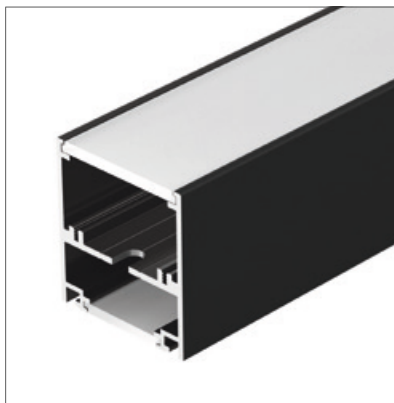

ДУГОВОЙ ПРОФИЛЬ ARC | 5060

Подвесной

5060 LINE

Профиль SL-ARC-5060-LINE-2500 BLACK

Размер, LxWxH (мм)	2500x50x60
Ширина площадки, (мм)	30
Рассеиваемая мощность, (Вт/м)	58