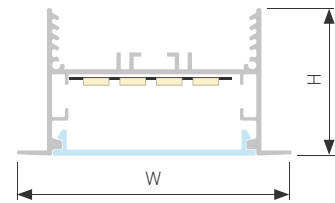

Анодированное покрытие

- 029033 | ☐ Серебристый | 2 м