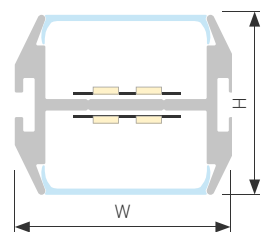

АКСЕССУАРЫ

Анодированное покрытие

- 032864 | ☐ Серебристый | 2м

ДЛЯ НАТЯЖНЫХ
ПОТОЛКОВ

МИКРОВЫКЛЮЧАТЕЛИ