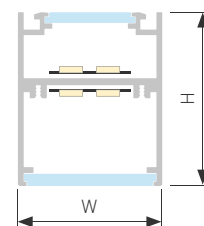

S-LUX

S2-LUX

KLUS

ARH

WRH

ARC

ТЕХНИЧЕСКИЙ
ПРОФИЛЬ

ДЛЯ НАТЯЖНЫХ
ПОТОЛКОВ

МИКРОВЫКЛЮЧАТЕЛИ