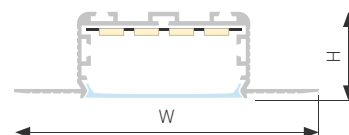

Без покрытия

028918 | ☐ Серебристый | 2м

ТЕХНИЧЕСКИЙ ПРОФИЛЬ

ДЛЯ НАТЯЖНЫХ ПОТОЛКОВ

МИКРОВЫКЛЮЧАТЕЛИ