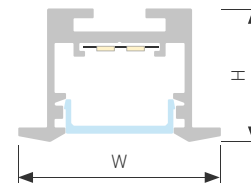

АКСЕССУАРЫ

Порошковая окраска

033738 | ● Черный | 2.5 м
043117 | ○ Белый | 2.5 м