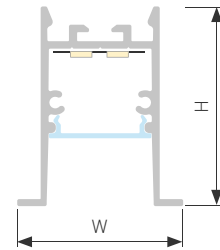

Анодированное покрытие

031764 | Серебристый | 2м
031765 | Черный | 2м