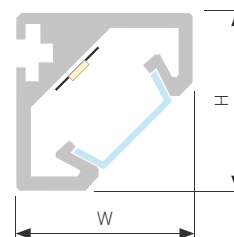

### АКСЕССУАРЫ

Экран

Заглушка

Пружинный держатель

Соединитель угловой

Соединитель прямой

Анодированное покрытие

- 021647 |  Серебристый | 2м