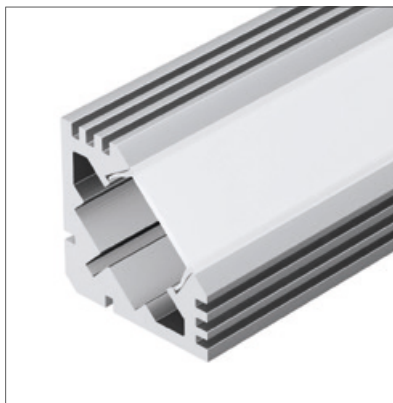

Накладной

PDS45 T

Профиль PDS45-T-2000 ANOD

Размер, L×W×H (мм)	2000×19×19
Ширина площадки, (мм)	11.2
Рассеиваемая мощность, (Вт/м)	18

АКСЕССУАРЫ

Анодированное покрытие

- 012092 | ☐ Серебристый | 2м
- 018961 | ☐ Серебристый | 3м
- 015033 | ☐ Черный | 2м

Порошковая окраска

- 018264 | ☐ Белый | 2м