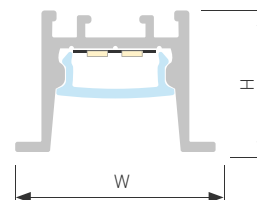

Анодированное покрытие

031768 | ☐ Серебристый | 2м

031769 | ☒ Черный | 2м