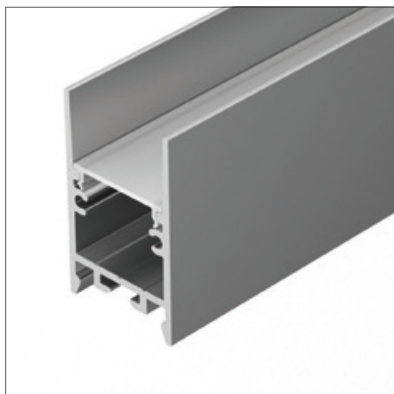

ПРОФИЛЬ ЛИНИЯ СВЕТА

S-LUX | COMFORT

Накладной | Подвесной

COMFORT 2542

Профиль SL-COMFORT-2542-2000 ANOD

Размер, L×W×H (мм)	2000×25×42.2
Ширина площадки, (мм)	22.2
Рассеиваемая мощность, (Вт/м)	36