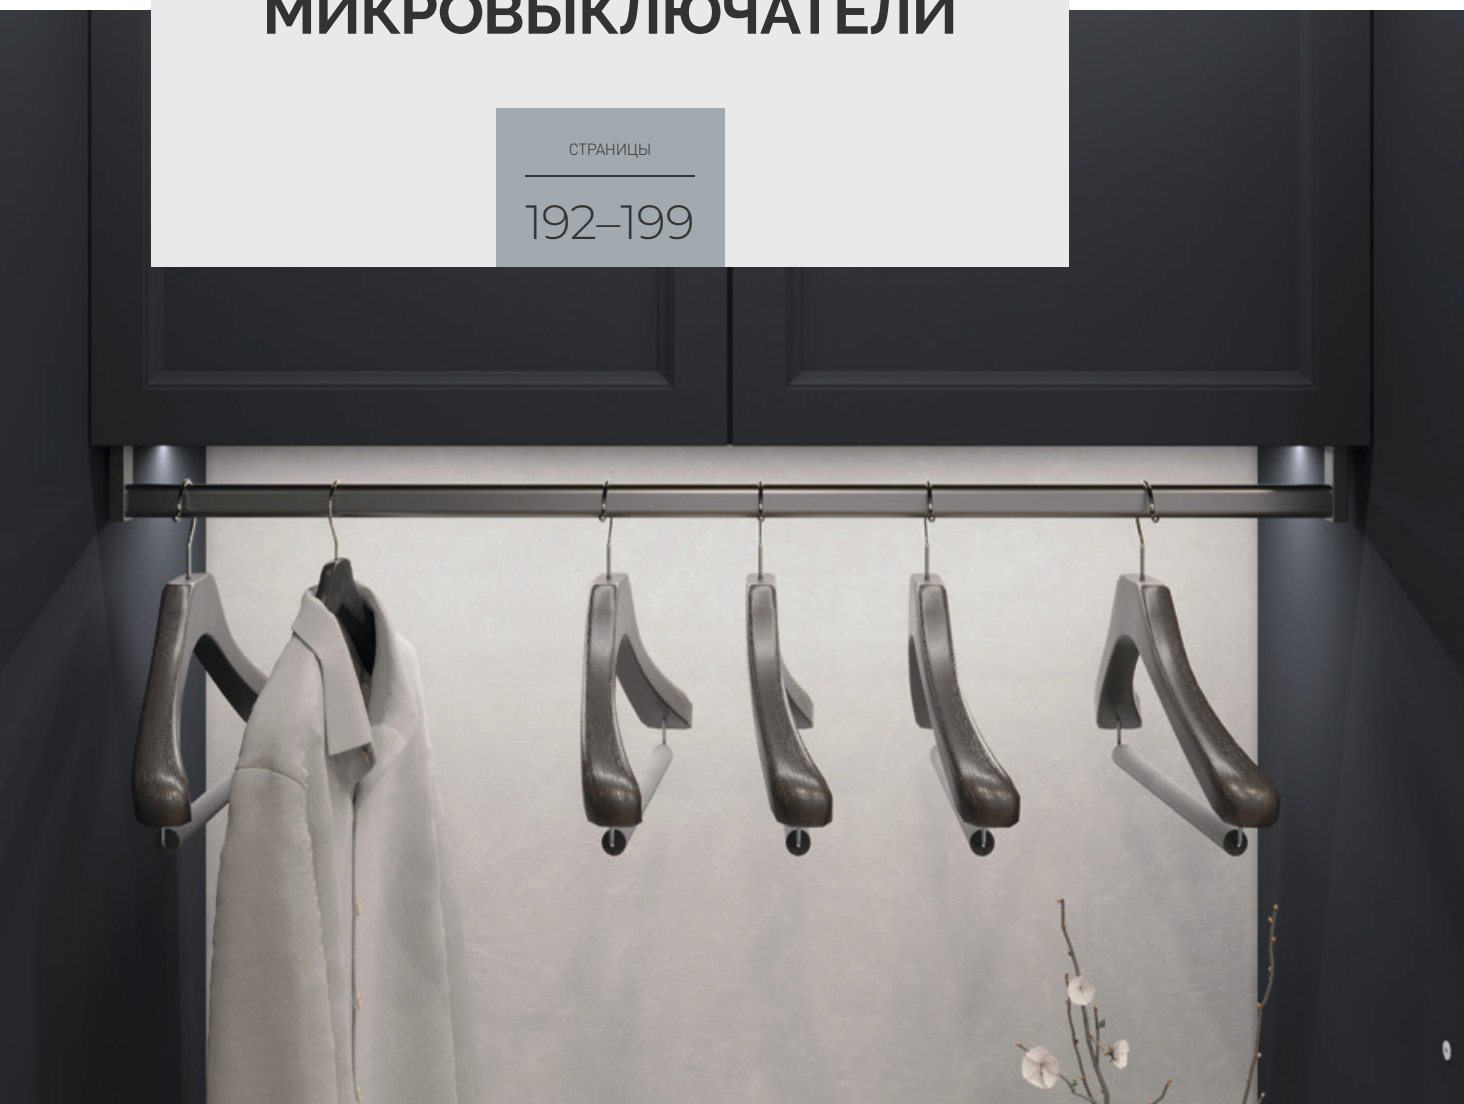

# МИКРОВОКЛЮЧАТЕЛИ

СТРАНИЦЫ

192–199

Мебельная подсветка не только придает интерьеру стильный облик, но и выполняет функциональные задачи. Управление такой подсветкой должно быть соответствующим: лаконичным и удобным.