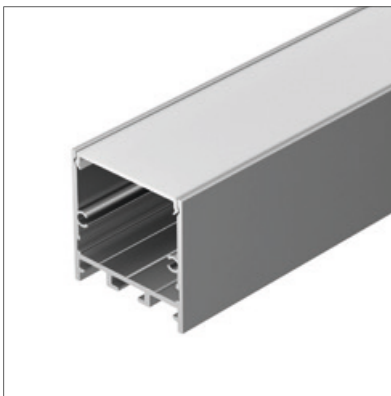

Накладной | Подвесной

LINE 3638 LW

Профиль SL-LINE-3638-LW-2000 ANOD

Размер, L×W×H (мм)	2000×35.7×37.5
Ширина площадки, (мм)	31
Рассеиваемая мощность, (Вт/м)	37