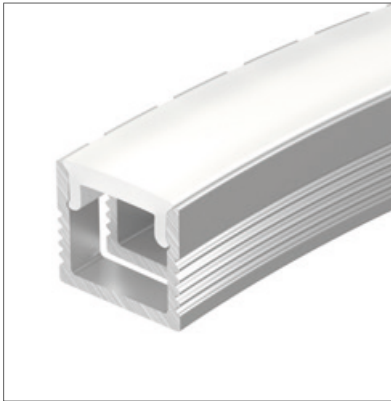

Встраиваемый

FANTOM BENT W12 SIDE

Профиль FANTOM-BENT-W12-SIDE-2000 ANOD

Размер, L×W×H (мм)	2000×12.7×12
Ширина площадки, (мм)	10
Рассеиваемая мощность, (Вт/м)	12

АКСЕССУАРЫ

Анодированное покрытие

040326 | ☐ Серебристый | 2м