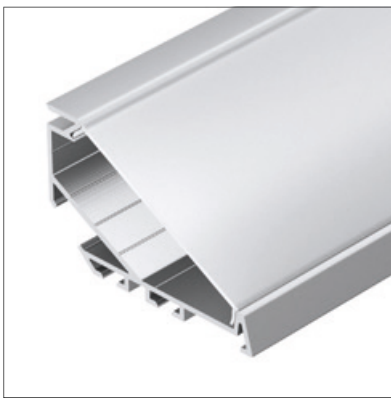

### АКСЕССУАРЫ

Экран

Заглушка

Пружинный держатель

Соединитель угловой

Соединитель прямой

Анодированное покрытие

020898 |  Серебристый | 2м