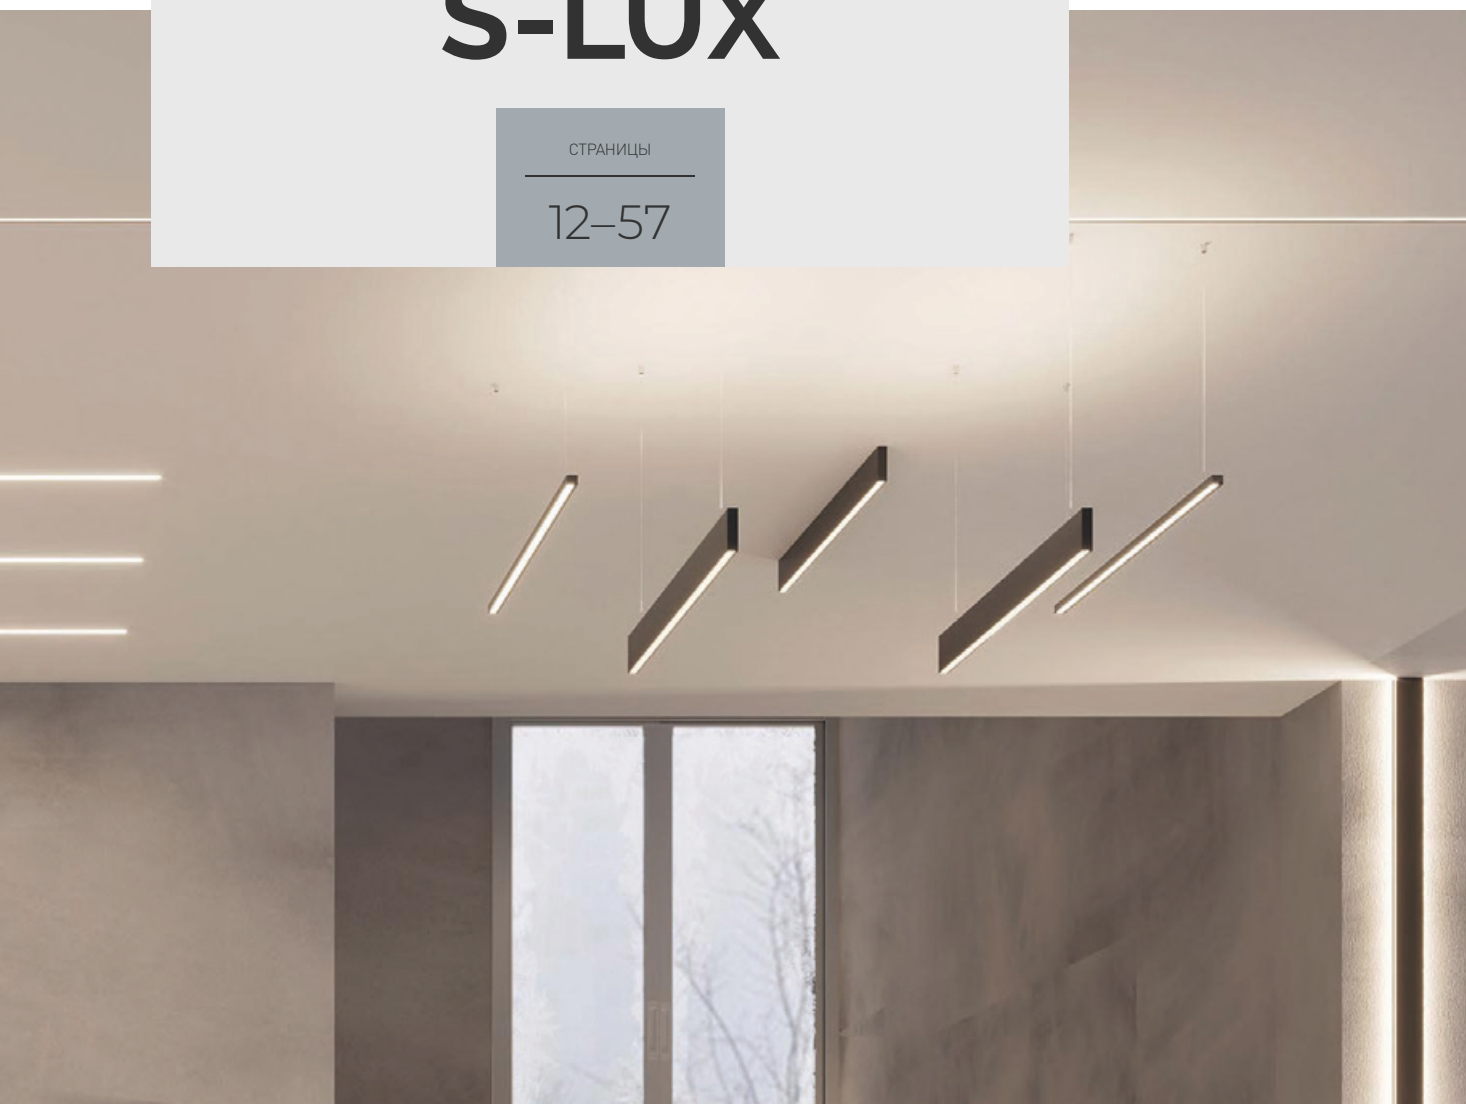

# S-LUX

СТРАНИЦЫ

12–57

Arlight предлагает алюминиевый профиль премиальной серии **S-LUX**. В ассортименте представлены популярные среди дизайнеров модели для реализации интерьерных световых решений.

Модельный ряд представлен профилями различного размера — от сверхтонких до широких.