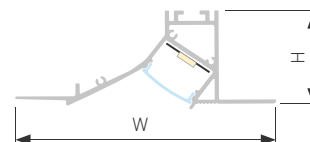

Порошковая окраска

039949 | ○ Белый | 2м