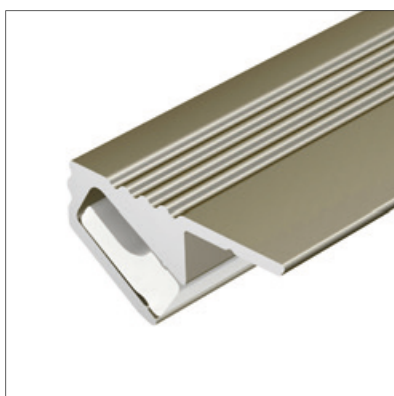

### АКСЕССУАРЫ

Экран

Заглушка

Анодированное покрытие

038205 | ● Серо-оливковый | 2м

Накладной