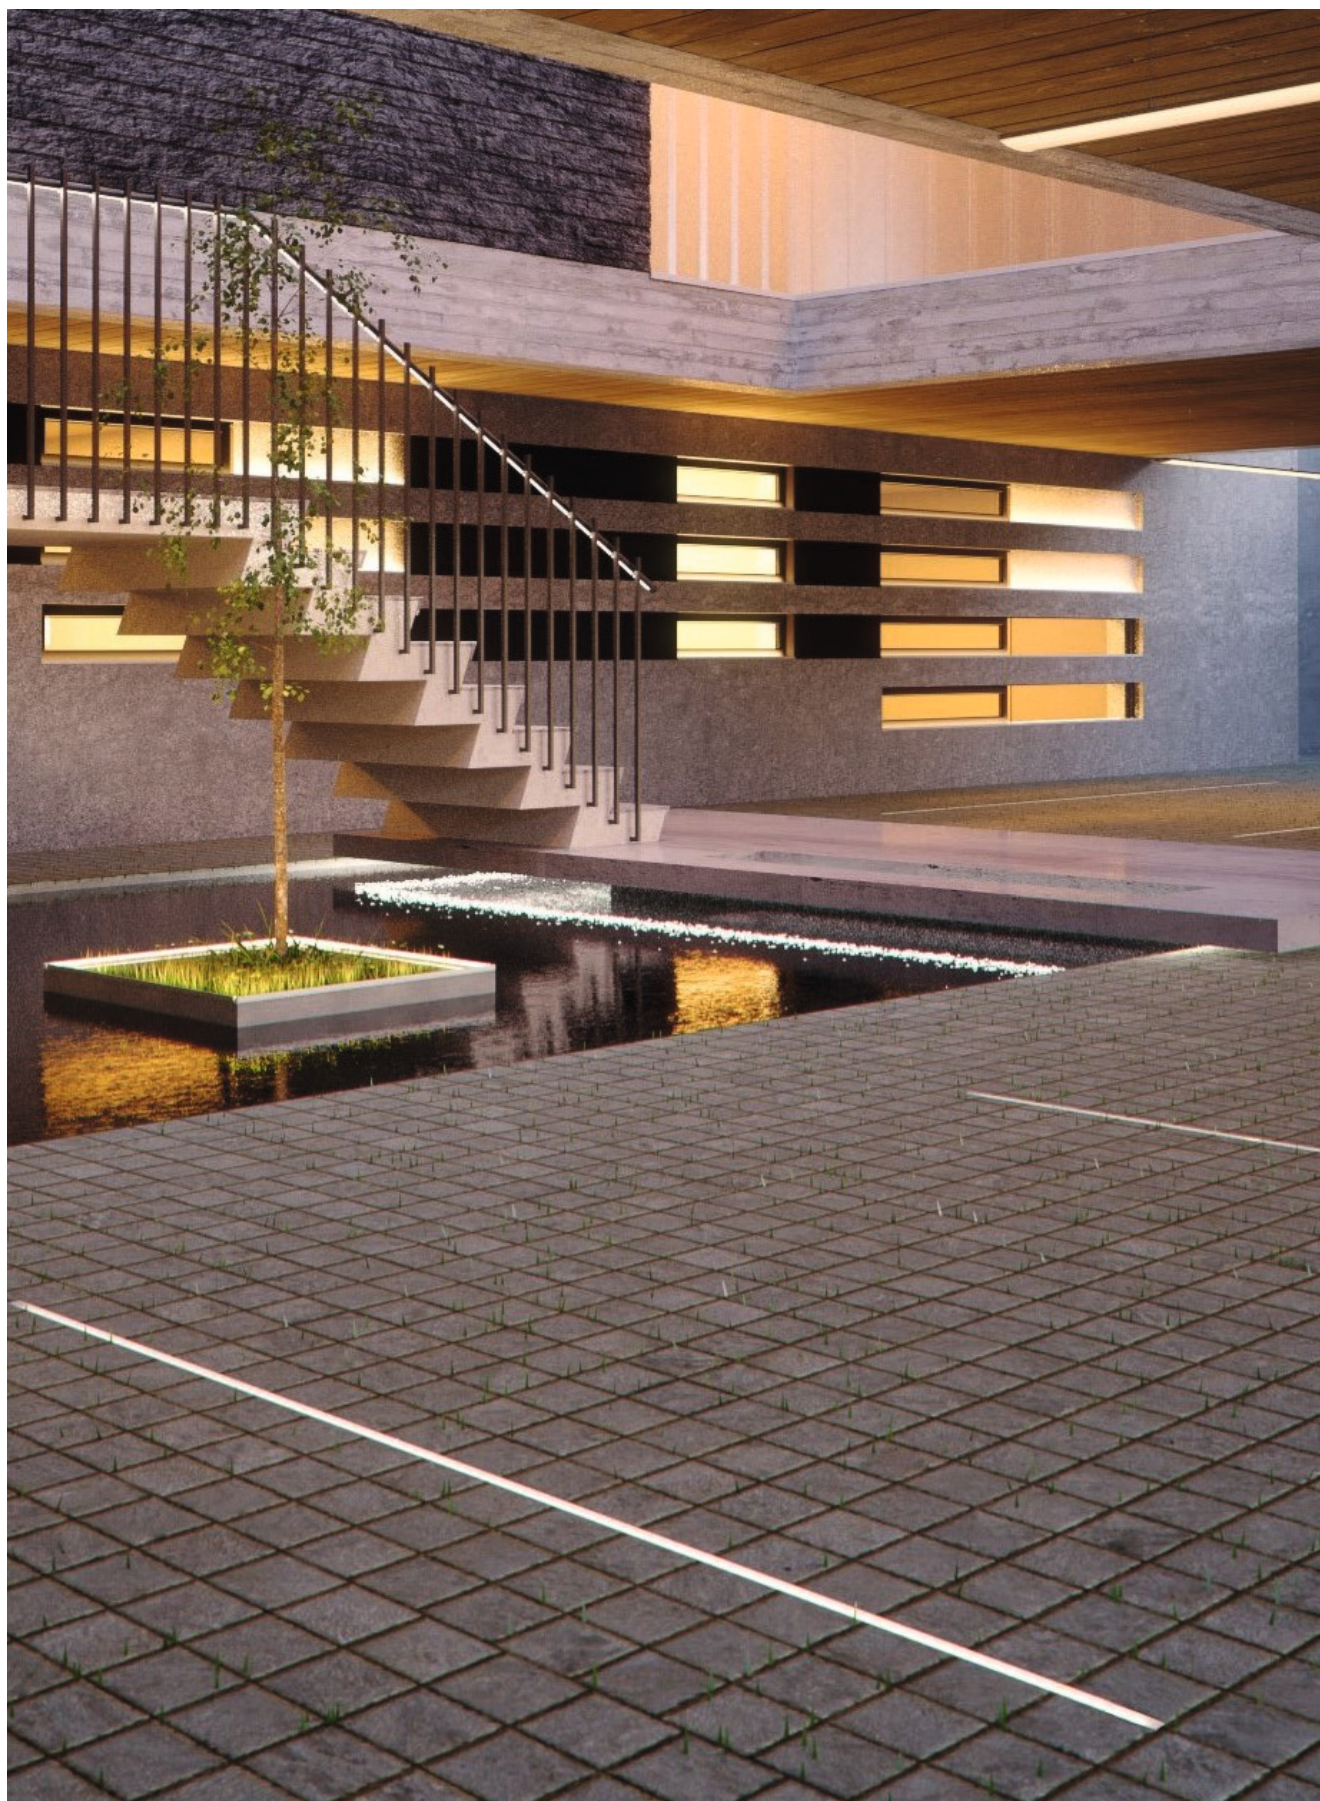

СПЕЦИАЛИЗИРОВАННЫЙ ПРОФИЛЬ
KLUS | HR

S-LUX

S2-LUX

KLUS

ARH

WRH

ARC

ТЕХНИЧЕСКИЙ
ПРОФИЛЬ

ДЛЯ НАТЯЖНЫХ
ПОТОЛКОВ

МИКРОВЫКЛЮЧАТЕЛИ