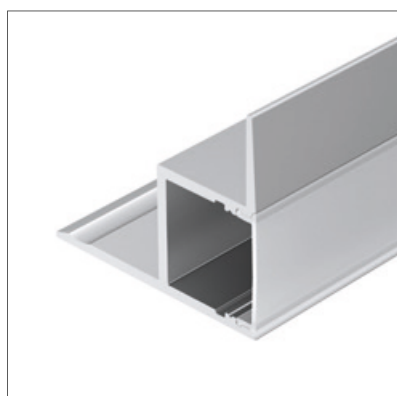

Встраиваемый

CEIL

Профиль ARH-CEIL-2000 ANOD

Размер, LxWxH (мм)	2000x44.7x39.6
Ширина площадки, (мм)	20
Рассеиваемая мощность, (Вт/м)	38

АКСЕССУАРЫ

Анодированное покрытие

016150 | ☐ Серебристый | 2м

ARH

WPH

ARC

ТЕХНИЧЕСКИЙ
ПРОФИЛЬ

ДЛЯ НАТЯЖНЫХ
ПОТОЛКОВ

МИКРОВОКЛЮЧАТЕЛИ