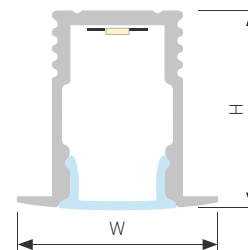

Анодированное покрытие

- 023715 | ☐ Серебристый | 2м