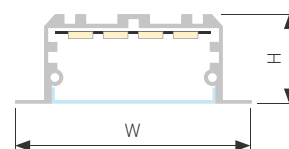

Анодированное покрытие

028919 | ☐ Серебристый | 2м

ARH

WPH

ARC