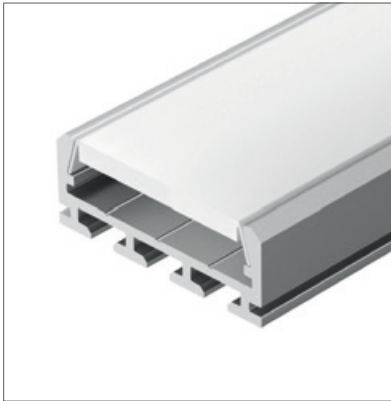

Встраиваемый | Накладной | Подвесной

PLS LOCK

Профиль PLS-LOCK-2000 ANOD

Размер, LxWxH (мм)	2000x26.2x9.5
Ширина площадки, (мм)	22
Рассеиваемая мощность, (Вт/м)	19