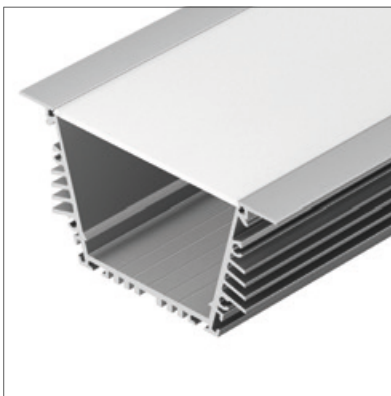

Встраиваемый

POWER RW70FS

Профиль KLUS-POWER-RW70FS-2000 ANOD

Размер, LxWxH (мм)	2000x92.6x44.2
Ширина площадки, (мм)	44
Рассеиваемая мощность, (Вт/м)	64

АКСЕССУАРЫ