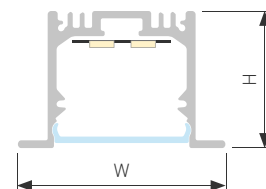

Анодированное покрытие

019313 | ● Серебристый | 2 м
036168 | ● Серебристый | 3 м
020469 | ● Серебристый | 2.5 м, с экраном