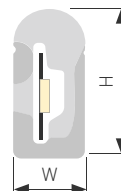

Силиконовое покрытие

- 040265 ☐ Белый | 5м
- 040826 ☐ Белый | 10м
- 041087 ☐ Белый | 20м