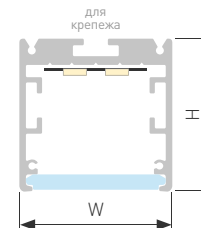

СОПУТСТВУЮЩИЕ ТОВАРЫ

Светодиодная лента

Цвет свечения	Теплый		Дневной	Белый
Цветовая температура	2700 К	3000 К	4000 К	6000 К
Профиль ARC-LINE-2500	027647	027646	027645	026593
Профиль ARC-D320	033876	033875	033874	033873
Профиль ARC-D800	027650	027649	027648	026675

Источники питания

Артикул	Наименование серии	Мощность, (Вт)
033259	ARV для ARC-D1500	24
033260	ARV для ARC-D500	36
033261	ARV для ARC-3535	60

ARC

ТЕХНИЧЕСКИЙ
ПРОФИЛЬ

ДЛЯ НАТЯЖНЫХ
ПОТОЛКОВ

МИКРОВОКЛЮЧАТЕЛИ