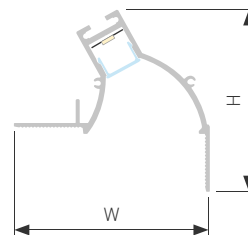

Порошковая окраска

034981 | ☐ Белый | 2м