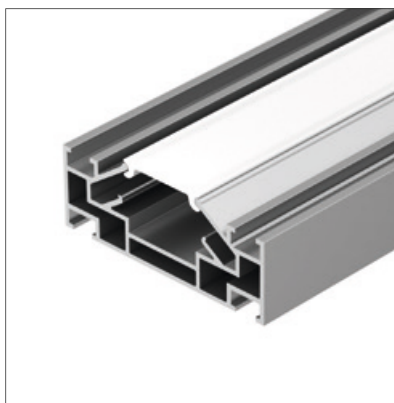

### АКСЕССУАРЫ

Заглушка

Соединитель прямой

Соединитель угловой

Без покрытия

033090 |  Серебристый | 2м

Накладной