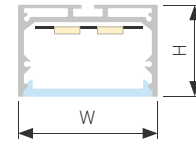

АКСЕССУАРЫ

Анодированное покрытие

- 019308 | ☐ Серебристый | 2 м
- 037467 | ☐ Серебристый | 2.5 м
- 036200 | ☐ Серебристый | 3 м

Порошковая окраска

- 036254 | ☒ Черный | 3 м
- 036304 | ☐ Белый | 2.5 м, с экраном