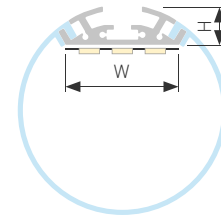

Анодированное покрытие

1. 019286 | Серебристый | 2 м
   020474 | Серебристый | 2.5 м, с экраном