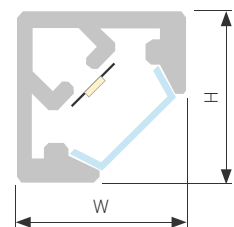

Анодированное покрытие

- 021646 | ☐ Серебристый | 2м