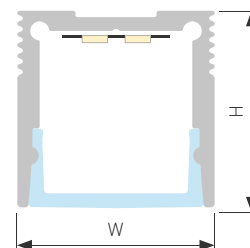

АКСЕССУАРЫ

Анодированное покрытие

- 023722 | ☐ Серебристый | 2 м
- 036836 | ☐ Серебристый | 2 м, с экраном
- 036038 | ☐ Серебристый | 3 м