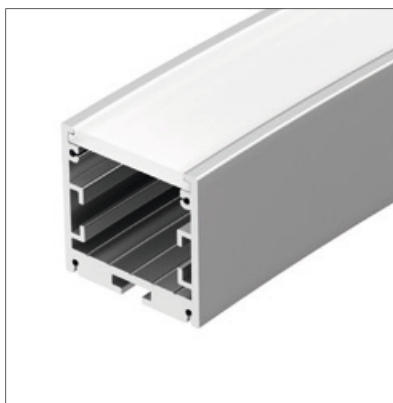

### АКСЕССУАРЫ

Порошковая окраска

027637	Серебристый	628.32 мм
026668	Белый	628.32 мм
027638	Черный	628.32 мм

Встраиваемый | Накладной | Подвесной