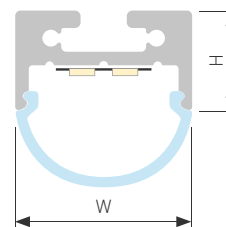

Анодированное покрытие

023720 | ☐ Серебристый | 2 м
025870 | ☐ Серебристый | 2.5 м, с экраном
025871 | ☐ Серебристый | 2.5 м, с экраном

Порошковая окраска

027992 | ☐ Черный | 2.5 м, с экраном
027993 | ☐ Черный | 2.5 м, с экраном