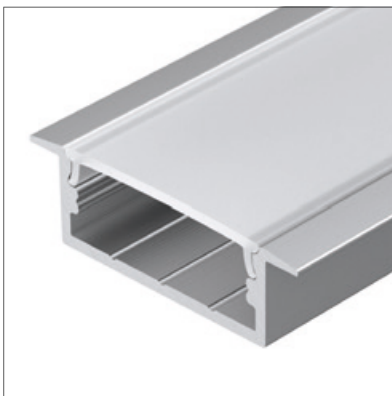

### АКСЕССУАРЫ

Экран

Заглушка

Анодированное покрытие

- 044268 |  Серебристый | 2м
- 039991 |  Золото светлое | 2м
- 044278 |  Черный | 2м

Порошковая окраска

- 044265 |  Белый | 2м

Встраиваемый