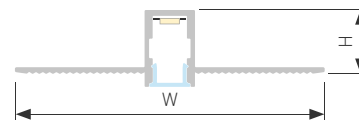

Анодированное покрытие

034986 | ☐ Серебристый | 2 м