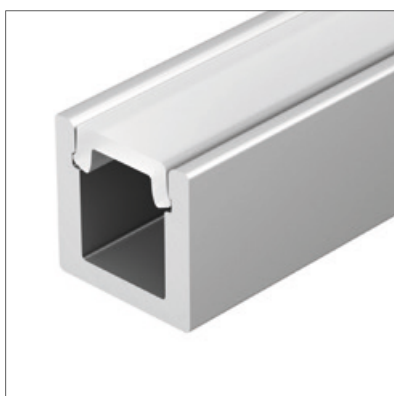

### АКСЕССУАРЫ

Экран

Заглушка

Держатель

Соединитель  
прямой

Анодированное покрытие

036385 |  Серебристый | 2м

Накладной