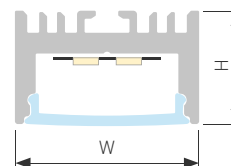

Анодированное покрытие

- 018674 | ☐ Серебристый | 2м