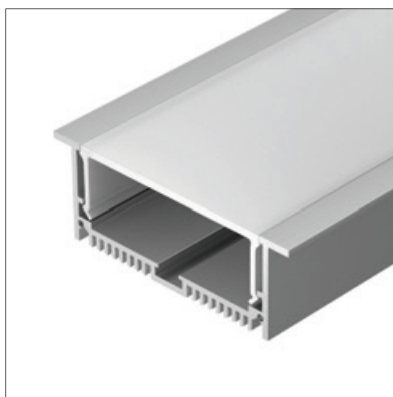

Тройник 90°

Соединитель прямой

Соединитель угловой

Анодированное покрытие

- 029033 |  Серебристый | 2 м

Встраиваемый