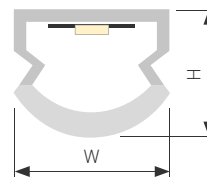

Пластиковое покрытие

023303 | ☐ Белый | 2 м

S-LUX

S2-LUX

KLUS