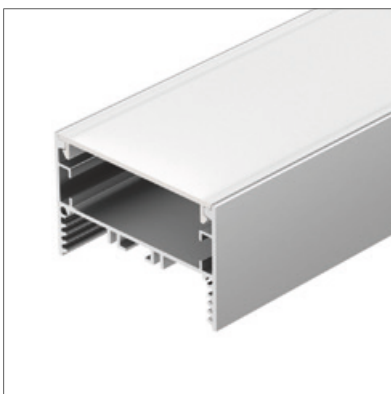

Накладной | Подвесной

LINE 5035

Профиль SL-LINE-5035-2000 ANOD

Размер, L×W×H (мм)	2000×50×34
Ширина площадки, (мм)	38
Рассеиваемая мощность, (Вт/м)	45