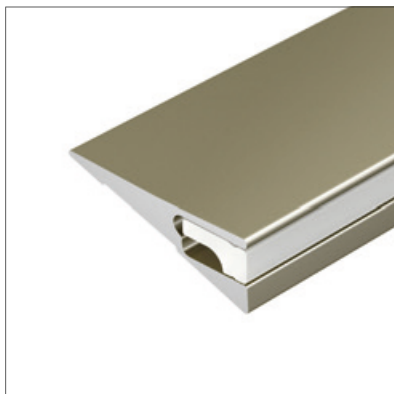

ДЕКОРАТИВНЫЙ ПРОФИЛЬ S-LUX | OLIVE GREY

Накладной

MINI SHELF H8

Профиль SL-MINI-SHELF-H8-2000 ANOD

Размер, LxWxH (мм)	2000x23x8
Ширина площадки, (мм)	5
Рассеиваемая мощность, (Вт/м)	15

АКСЕССУАРЫ

Анодированное покрытие

038205 | ● Серо-оливковый | 2м