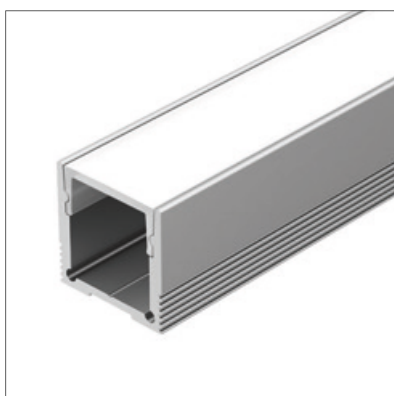

Накладной

SLIM20 H20

Профиль SL-SLIM20-H20-2000 ANOD

Размер, L×W×H (мм)	2000×20×20
Ширина площадки, (мм)	15
Рассеиваемая мощность, (Вт/м)	21

АКСЕССУАРЫ