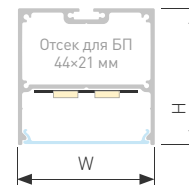

АКСЕССУАРЫ

Анодированное покрытие

- 038433 | ☐ Серебристый | 2 м
- 038451 | ☐ Черный | 2 м
- 039982 | ☐ Золото светлое | 2 м
- 038434 | ☐ Серый оливковый | 2 м

Порошковая окраска

- 038450 | ☐ Белый | 2 м