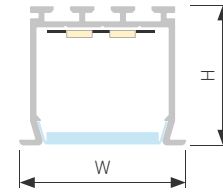

Анодированное покрытие

016446 | ☐ Серебристый | 2м

023386 | ☐ Серебристый | 3м