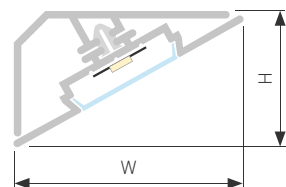

Анодированное покрытие

020909 | ☐ Серебристый | 2м

ТЕХНИЧЕСКИЙ
ПРОФИЛЬ

ДЛЯ НАТЯЖНЫХ
ПОТОЛКОВ

МИКРОВОКЛЮЧАТЕЛИ