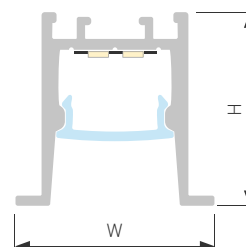

Анодированное покрытие

031770 | ☐ Серебристый | 2м

031771 | ☒ Черный | 2м