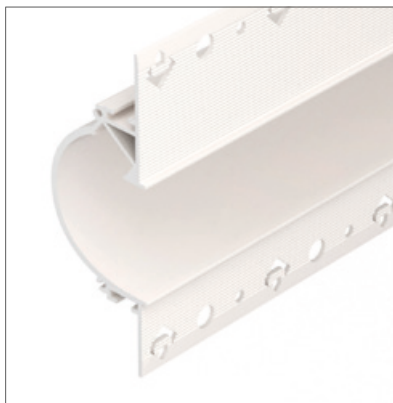

СПЕЦИАЛИЗИРОВАННЫЙ ПРОФИЛЬ

ARH | CEIL | FANTOM

Встраиваемый

CEIL REFLECT

Профиль ARH-CEIL-REFLECT-2000 WHITE

Размер, L×W×H (мм)	2000×99×35
Ширина площадки, (мм)	14.2
Рассеиваемая мощность, (Вт/м)	59

АКСЕССУАРЫ

Порошковая окраска

034982 | ○ Белый | 2м