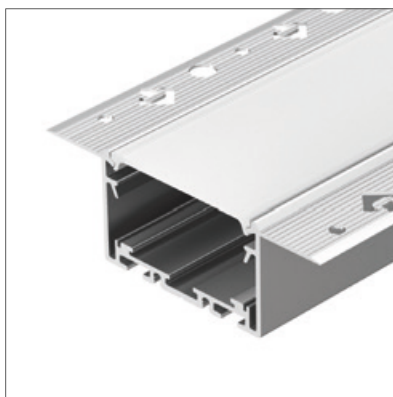

### АКСЕССУАРЫ

Экран

Заглушка

Соединитель  
прямой

Анодированное покрытие

035650 |  Серебристый | 2.5м

Встраиваемый