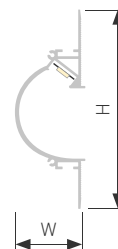

Порошковая окраска

034982 | ○ Белый | 2м