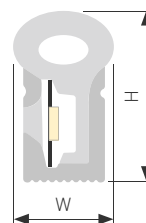

### АКСЕССУАРЫ

Заглушка

Держатель

Силиконовое покрытие

- 040268  Белый | 5м
- 040827  Белый | 10м
- 041088  Белый | 20м

Накладной