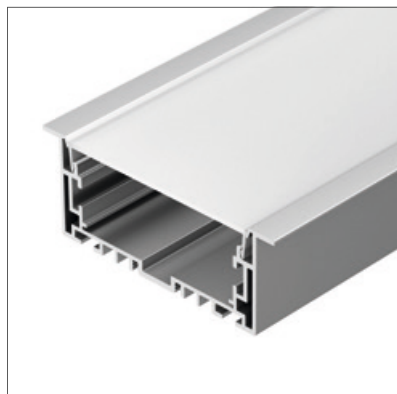

Встраиваемый

LINIA94 F

Профиль с экраном S2-LINIA94-F-2500 ANOD+OPAL

Размер, L×W×H (мм)	2500×94×35
Ширина площадки, (мм)	62.5
Рассеиваемая мощность, (Вт/м)	65