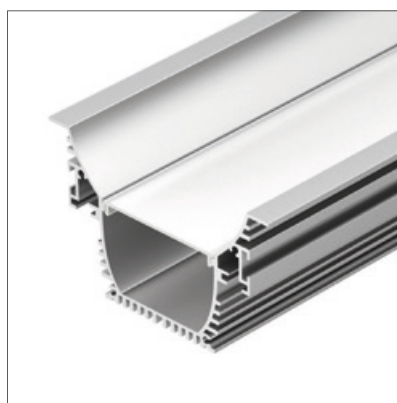

Встраиваемый

POWER W90 F

Профиль ARH-POWER-W90-F-COMFORT-2000 ANOD

Размер, LxWxH (мм)	2000x89x55
Ширина площадки, (мм)	31.5
Рассеиваемая мощность, (Вт/м)	67

АКСЕССУАРЫ