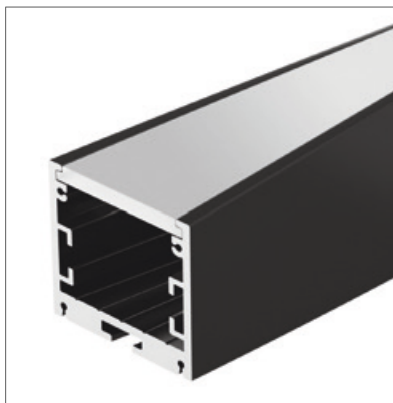

ДУГОВОЙ ПРОФИЛЬ ARC | 3535 TWIST

Подвесной

3535 TWIST90L

Профиль SL-ARC-3535-TWIST90L-400 BLACK

Размер, LxWxH (мм) | 400x35.6x35.6

Ширина площадки, (мм) | 24

Рассеиваемая мощность, (Вт/м) | 38

АКСЕССУАРЫ

Скручен влево на 90°

Порошковая окраска

032681 | ☐ Белый | 400 мм

032679 | ☒ Черный | 400 мм