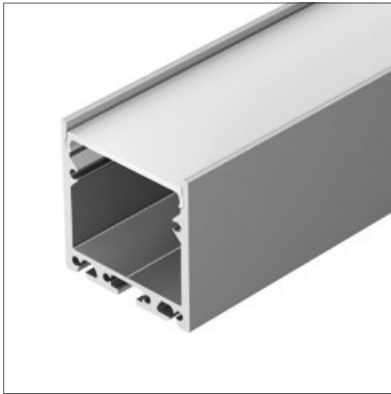

ПРОФИЛЬ ЛИНИЯ СВЕТА S-LUX | LINE

Накладной | Подвесной

LINE 3535

Профиль SL-LINE-3535-2000 ANOD

Размер, L×W×H (мм)	2000×35×35
Ширина площадки, (мм)	31
Рассеиваемая мощность, (Вт/м)	37