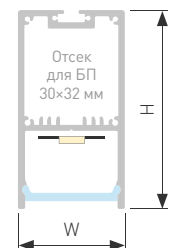

ПРОФИЛЬ ЛИНИЯ СВЕТА S-LUX | LINE

LINE 3535

Профиль SL-LINE-3535-2000 ANOD

Размер, L×W×H (мм)	2000×35×35
Ширина площадки, (мм)	31
Рассеиваемая мощность, (Вт/м)	37

АКСЕССУАРЫ

Анодированное покрытие

- 019306 | ☐ Серебристый | 2 м
- 036196 | ☐ Серебристый | 3 м

Порошковая окраска

- 036253 | ☐ Черный | 3 м
- 027986 | ☐ Черный | 2.5 м, с экраном
- 036302 | ☐ Белый | 2.5 м, с экраном

LINE 3638 LW

Профиль SL-LINE-3638-LW-2000 ANOD

Размер, L×W×H (мм)	2000×35.7×37.5
Ширина площадки, (мм)	31
Рассеиваемая мощность, (Вт/м)	37

АКСЕССУАРЫ

Анодированное покрытие

- 038362 | ☐ Серебристый | 2 м
- 038445 | ☐ Черный | 2 м
- 039981 | ☐ Золото светлое | 2 м
- 038432 | ☐ Серый оливковый | 2 м

Порошковая окраска

- 038444 | ☐ Белый | 2 м

LINE 3667

Профиль SL-LINE-3667-2000 ANOD

Размер, L×W×H (мм)	2000×36×67
Ширина площадки, (мм)	32
Рассеиваемая мощность, (Вт/м)	54

АКСЕССУАРЫ

Анодированное покрытие

- 019299 | ☐ Серебристый | 2 м
- 036197 | ☐ Серебристый | 3 м
- 020463 | ☐ Серебристый | 2.5 м, с экраном

Порошковая окраска

- 027987 | ☐ Черный | 2.5 м, с экраном
- 036303 | ☐ Белый | 2.5 м, с экраном