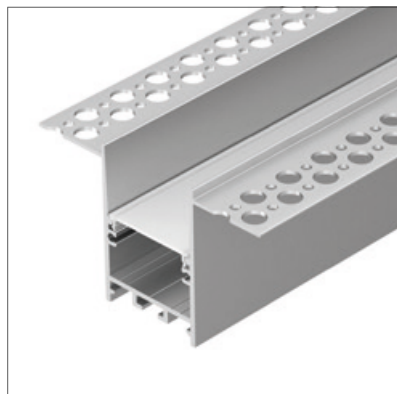

ПРОФИЛЬ ЛИНИЯ СВЕТА S-LUX | COMFORT

Встраиваемый

COMFORT32 FANTOM

Профиль SL-COMFORT32-FANTOM-2000 ANOD

Размер, L×W×H (мм)	2000×85×51
Ширина площадки, (мм)	31
Рассеиваемая мощность, (Вт/м)	60