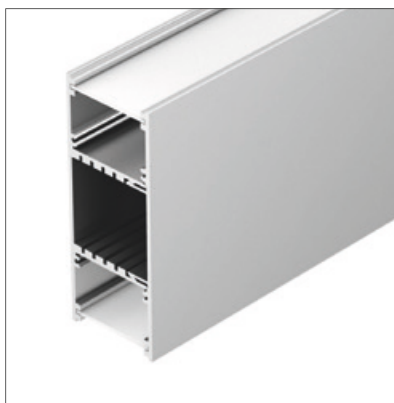

### АКСЕССУАРЫ

Заглушка

Анодированное покрытие

023911 |  Серебристый | 2м, с экраном

Накладной