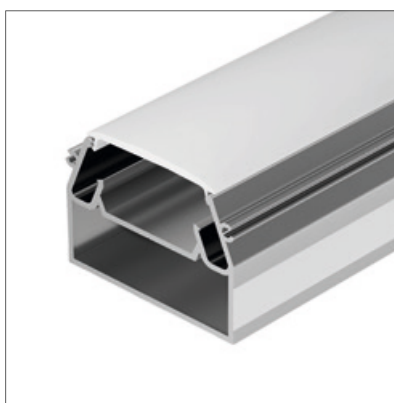

### АКСЕССУАРЫ

Экран

Заглушка

Соединитель прямой

Соединитель угловой

Без покрытия

040060 |  Серебристый | 2м

Накладной