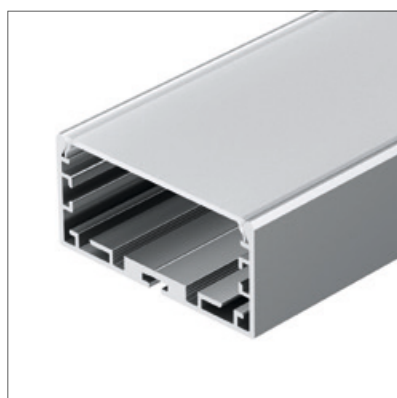

Встраиваемый | Накладной | Подвесной

PLS LOCK W50 SMT

Профиль PLS-LOCK-W50-SMT-2000 ANOD

Размер, LxWxH (мм)	2000x50x26
Ширина площадки, (мм)	44.4
Рассеиваемая мощность, (Вт/м)	40