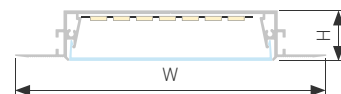

Анодированное покрытие

034987 | ☐ Серебристый | 2м