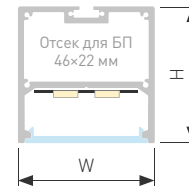

АКСЕССУАРЫ

Анодированное покрытие

- 019304 | ☐ Серебристый | 2 м
- 020467 | ☐ Серебристый | 2.5 м, с экраном
- 036202 | ☐ Серебристый | 3 м

Порошковая окраска

- 036255 | ☐ Черный | 3 м
- 021467 | ☐ Белый | 2.5 м, с экраном