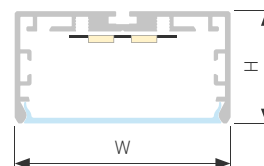

АКСЕССУАРЫ

Анодированное покрытие

- 033772 | ☐ Серебристый | 2м

ARH

WPH

ARC

ТЕХНИЧЕСКИЙ
ПРОФИЛЬ