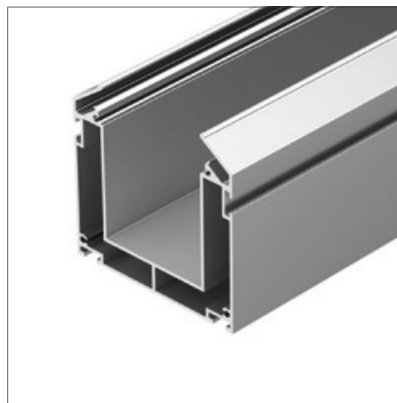

### АКСЕССУАРЫ

Заглушка

Соединитель прямой

Соединитель угловой

Без покрытия

035719 |  Серебристый | 2м

Накладной