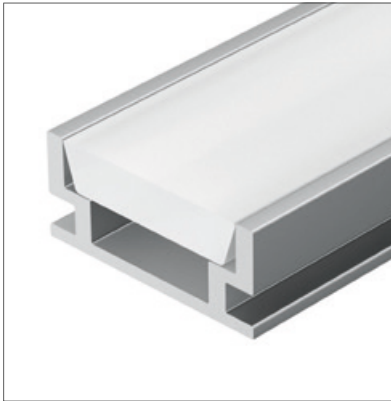

Встраиваемый

HR

Профиль HR-2000 ANOD

Размер, L×W×H (мм)	2000×19.2×8.5
Ширина площадки, (мм)	11.2
Рассеиваемая мощность, (Вт/м)	15

АКСЕССУАРЫ

Анодированное покрытие

019190 | ☐ Серебристый | 2м

Без покрытия

012090 | ☐ Серебристый | 2м