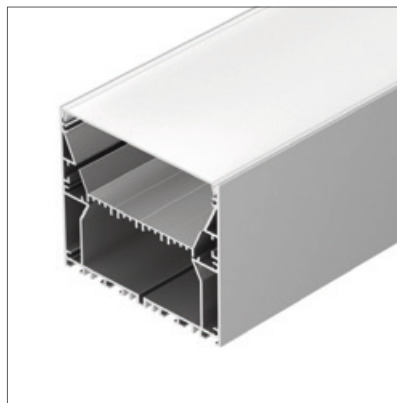

### АКСЕССУАРЫ

Экран      Заглушка      Держатель      Подвес      Соединитель прямой

Анодированное покрытие

036362 |  Серебристый | 2м

Накладной | Подвесной