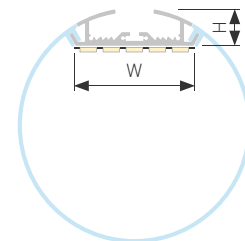

Анодированное покрытие

1. 019267 | Серебристый | 2 м
   020475 | Серебристый | 2.5 м, с экраном