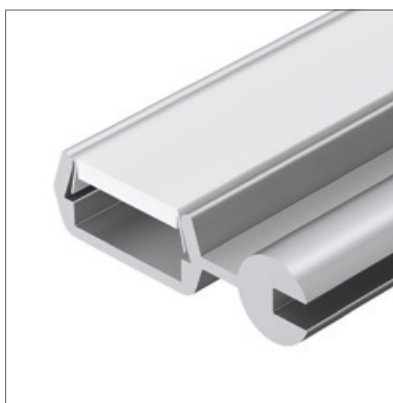

Накладной

POLI

Профиль POLI-2000 ANOD

Размер, L×W×H (мм)	2000×26.1×7
Ширина площадки, (мм)	11.2
Рассеиваемая мощность, (Вт/м)	18

АКСЕССУАРЫ

Анодированное покрытие

021738 | ☐ Серебристый | 2м