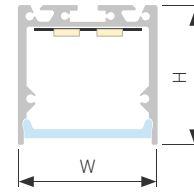

ПРОФИЛЬ ЛИНИЯ СВЕТА S-LUX | LINE

LINE 3535

Профиль SL-LINE-3535-2000 ANOD

Размер, L×W×H (мм)	2000×35×35
Ширина площадки, (мм)	31
Рассеиваемая мощность, (Вт/м)	37

АКСЕССУАРЫ

Анодированное покрытие

- 019306 | ☐ Серебристый | 2 м
- 036196 | ☐ Серебристый | 3 м

Порошковая окраска

- 036253 | ☐ Черный | 3 м
- 027986 | ☐ Черный | 2.5 м, с экраном
- 036302 | ☐ Белый | 2.5 м, с экраном

LINE 3638 LW

Профиль SL-LINE-3638-LW-2000 ANOD

Размер, L×W×H (мм)	2000×35.7×37.5
Ширина площадки, (мм)	31
Рассеиваемая мощность, (Вт/м)	37

АКСЕССУАРЫ

Анодированное покрытие

- 038362 | ☐ Серебристый | 2 м
- 038445 | ☐ Черный | 2 м
- 039981 | ☐ Золото светлое | 2 м
- 038432 | ☐ Серый оливковый | 2 м

Порошковая окраска

- 038444 | ☐ Белый | 2 м

LINE 3667

Профиль SL-LINE-3667-2000 ANOD

Размер, L×W×H (мм)	2000×36×67
Ширина площадки, (мм)	32
Рассеиваемая мощность, (Вт/м)	54

АКСЕССУАРЫ

Анодированное покрытие

- 019299 | ☐ Серебристый | 2 м
- 036197 | ☐ Серебристый | 3 м
- 020463 | ☐ Серебристый | 2.5 м, с экраном

Порошковая окраска

- 027987 | ☐ Черный | 2.5 м, с экраном
- 036303 | ☐ Белый | 2.5 м, с экраном