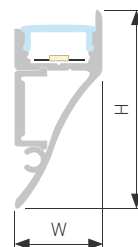

Анодированное покрытие

018828 | ☐ Серебристый | 2м

S-LUX

S2-LUX

KLUS