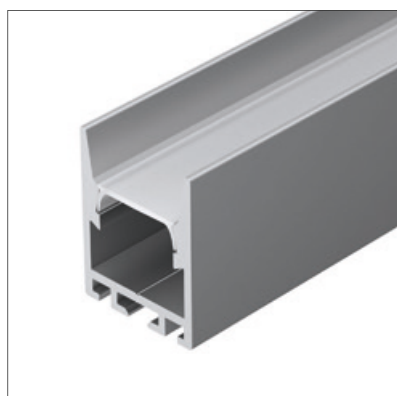

Накладной | Подвесной

PDS ZM COMFY

Профиль PDS-ZM-COMFY-2000 ANOD

Размер, LxWxH (мм)	2000x16.6x22
Ширина площадки, (мм)	14.4
Рассеиваемая мощность, (Вт/м)	20