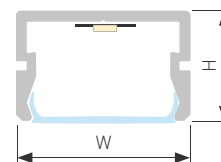

### АКСЕССУАРЫ

Экран

Заглушка

Крепеж

Анодированное покрытие

025490 |  Серебристый | 2м

Накладной