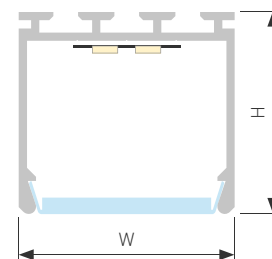

АКСЕССУАРЫ

Анодированное покрытие

016386 | ☐ Серебристый | 2м
044846 | ☐ Серебристый | 3м
028123 | ☐ Черный | 2м
044847 | ☐ Черный | 3м