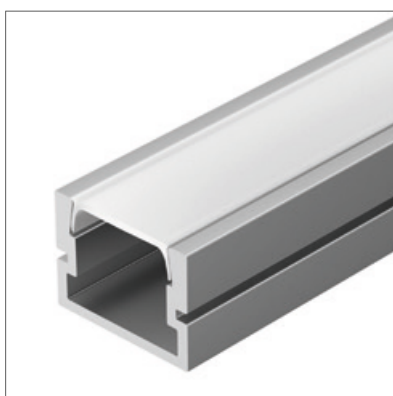

### АКСЕССУАРЫ

Экран

Заглушка

Крепеж

Анодированное покрытие

- 029844 | Серебристый | 2м
- 029847 | Черный | 2м

Накладной