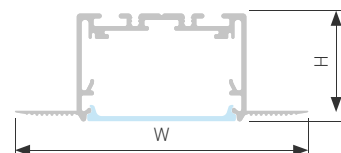

Анодированное покрытие

029507 | ☐ Серебристый | 2.5м