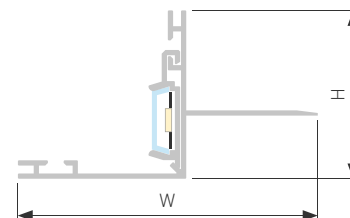

Без покрытия

021721 | ☐ Серебристый | 2м