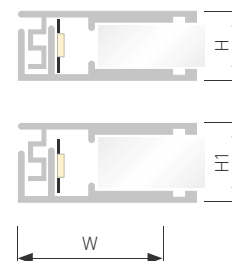

Анодированное покрытие

019191 | ☐ Серебристый | 2м