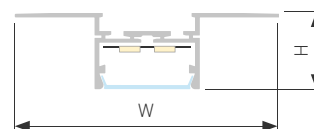

### АКСЕССУАРЫ

Экран

Заглушка

Соединитель угловой

Соединитель прямой

Без покрытия

033693 |  Серебристый | 2м

ДЛЯ НАТЯЖНЫХ ПОТОЛКОВ