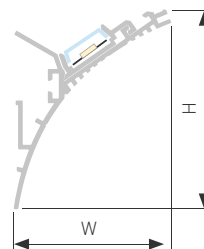

Анодированное покрытие

021969 | ☐ Серебристый | 2м