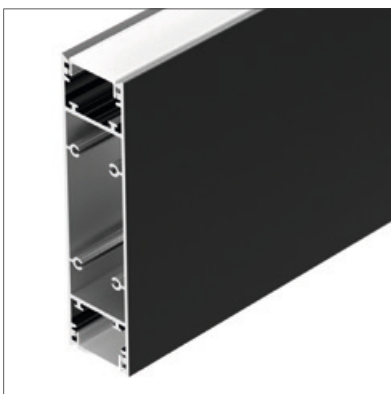

Накладной | Подвесной

LINE 25100 DUAL

Профиль SL-LINE-25100-DUAL-2500

Размер, L×W×H (мм)	2500×25×100
Ширина площадки, (мм)	12.2
Рассеиваемая мощность, (Вт/м)	66

АКСЕССУАРЫ

Порошковая окраска

033735 | ● Черный | 2.5 м
043112 | ○ Белый | 2.5 м