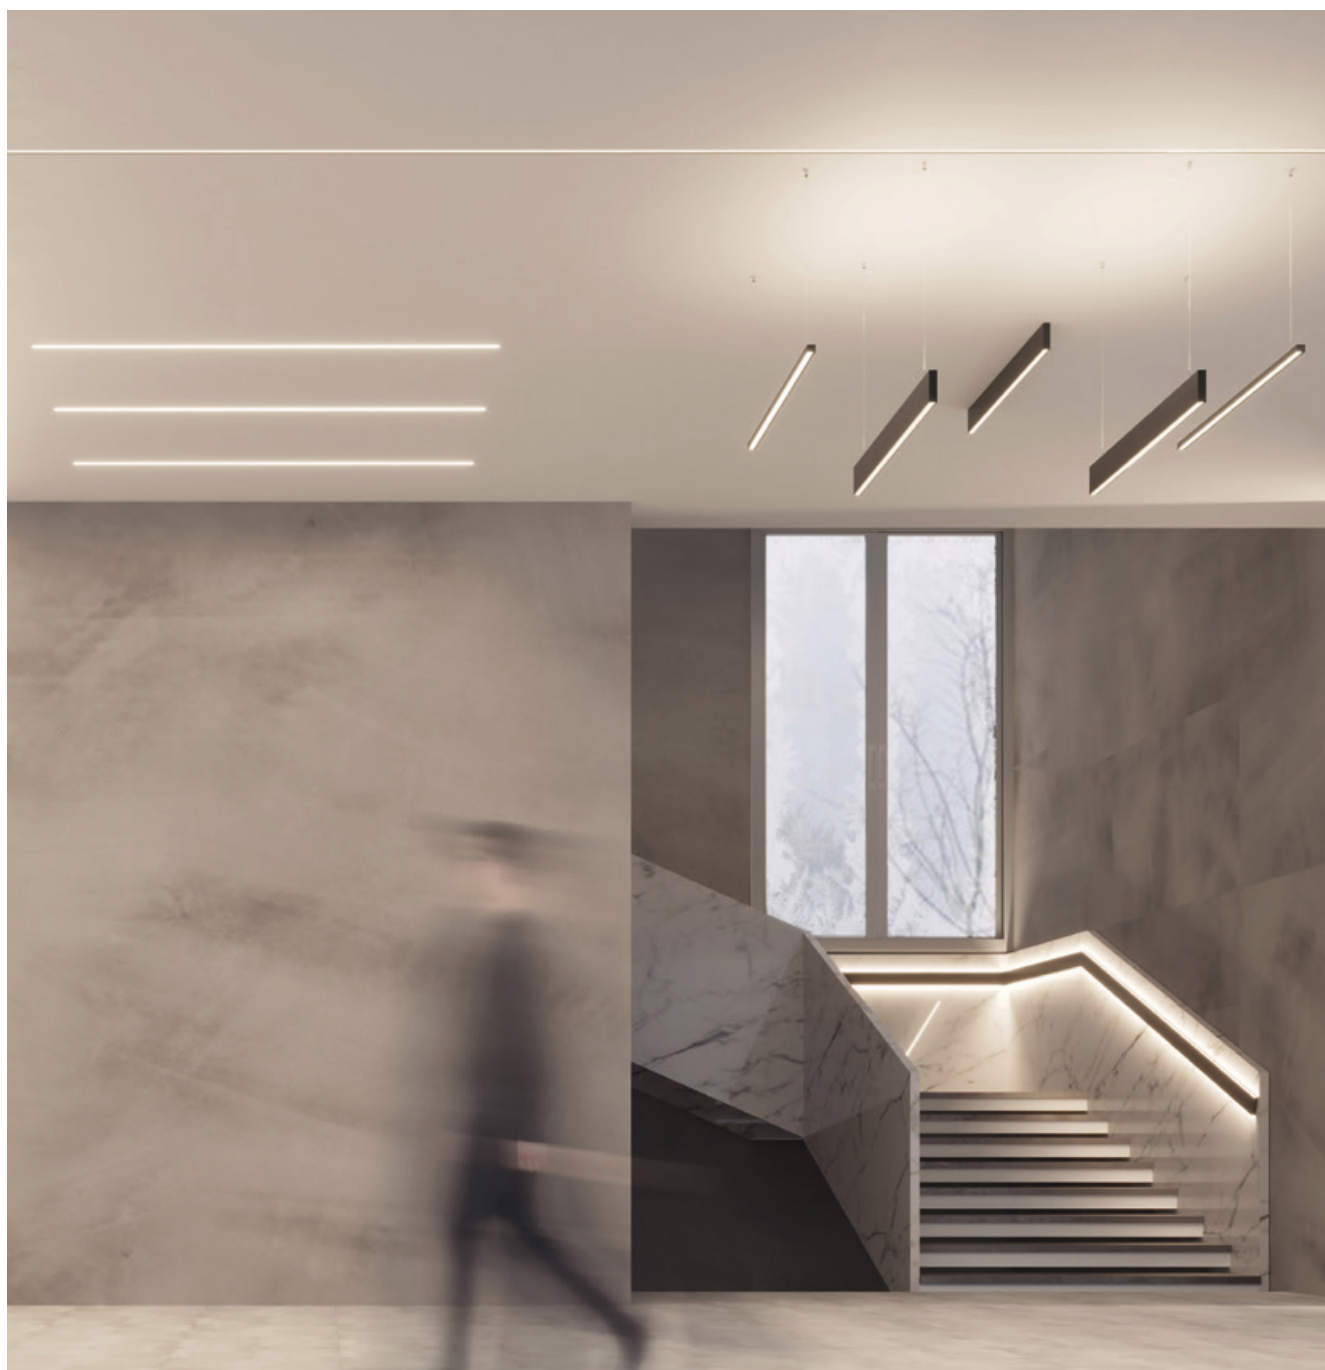

S-LUX

S2-LUX

KLUS

ARH

WRH

ARC

ТЕХНИЧЕСКИЙ
ПРОФИЛЬ

ДЛЯ НАТЯЖНЫХ
ПОТОЛКОВ

МИКРОВЫКЛЮЧАТЕЛИ

СОПУТСТВУЮЩИЕ ТОВАРЫ

Светодиодная лента

Цвет свечения	Теплый	Дневной	Белый
Цветовая температура	2700 K	3000 K	4000 K | 6000 K
Профиль LINE 2522	023591(2)	023590(2)	023589(2) | 023586(2)
Профиль LINE 3523 F	037222	037224	037219 | 037227
Профиль LINE 25100 DUAL	037454	037452	036314 | 037456

Источники питания

Артикул	Наименование серии	Мощность, (Вт)
033092	ARPV для 5 м ленты	200
033093	ARPV для 2.5 м ленты	100
022696	ARPV для 1 м ленты	45