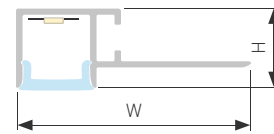

АКСЕССУАРЫ

Анодированное покрытие

040328 | ☐ Серебристый | 2м