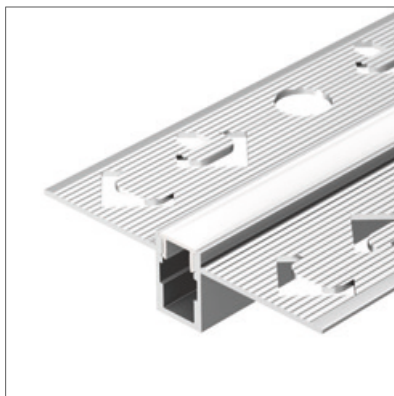

ДЕКОРАТИВНЫЙ ПРОФИЛЬ S-LUX | LINIA8 | BEVEL | LINE

Встраиваемый

LINIA8 FANTOM

Профиль SL-LINIA8-FANTOM-2000 ANOD

Размер, L×W×H (мм)	2000×47.8×12
Ширина площадки, (мм)	5.2
Рассеиваемая мощность, (Вт/м)	27

АКСЕССУАРЫ

Анодированное покрытие

034986 | ☐ Серебристый | 2 м