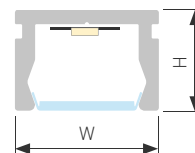

Анодированное покрытие

023856 | ☐ Серебристый | 2м