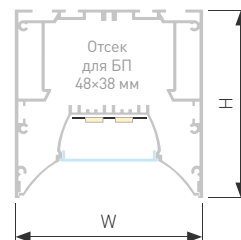

### АКСЕССУАРЫ

Анодированное покрытие

036363 | ● Серебристый | 2м

Подвесной