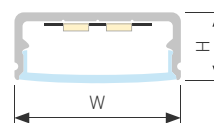

Анодированное покрытие

1. 016142 | ☐ Серебристый | 2м
   036768 | ☐ Серебристый | 2м, с экраном

S-LUX

S2-LUX

KLUS