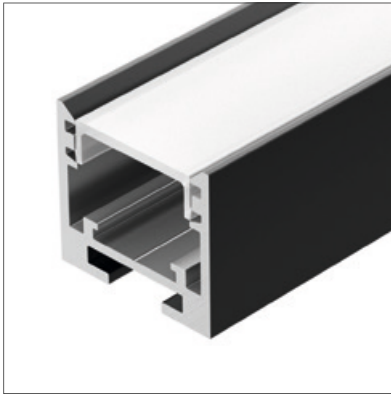

ПРОФИЛЬ ЛИНИЯ СВЕТА S-LUX | LINE

Накладной | Подвесной

LINE 2522

Профиль SL-LINE-2522-2500

Размер, L×W×H (мм)	2500×25.2×22.6
Ширина площадки, (мм)	12.2
Рассеиваемая мощность, (Вт/м)	25