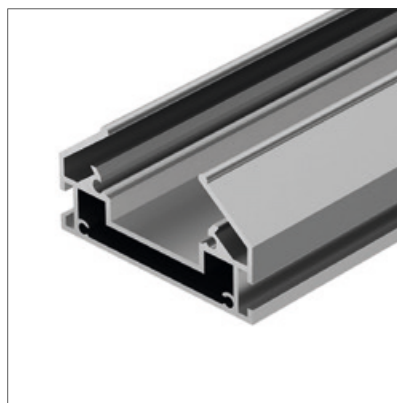

Накладной

MAG STRETCH ORIENT

Профиль-держатель MAG-STRETCH-ORIENT-2620

Размер, L×W×H (мм)	2000×57.4×30.9
Ширина площадки, (мм)	26.6
Совместимый трек	MAG-ORIENT-2620

АКСЕССУАРЫ

Без покрытия

039173 | ☐ Серебристый | 2м

ТЕХНИЧЕСКИЙ
ПРОФИЛЬ

ДЛЯ НАТЯЖНЫХ
ПОТОЛКОВ

МИКРОВЫКЛЮЧАТЕЛИ