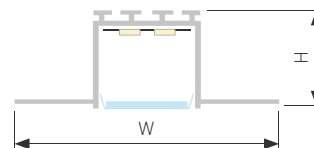

Без покрытия

019409 | ☐ Серебристый | 2м

044851 | ☐ Серебристый | 3м

S-LUX

S2-LUX

KLUS