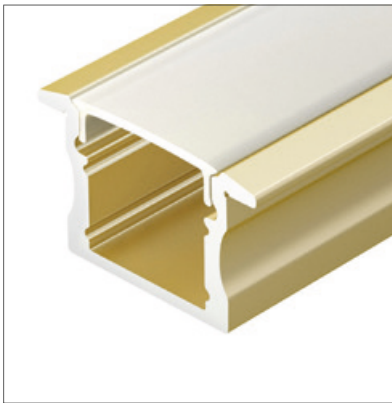

ДЕКОРАТИВНЫЙ ПРОФИЛЬ

ARH | LINE | WIDE | KANT

Встраиваемый

LINE 2315 F

Профиль LINE-2315-F-2000 ANOD

Размер, L×W×H (мм)	2000×23×14.4
Ширина площадки, (мм)	12
Рассеиваемая мощность, (Вт/м)	20

АКСЕССУАРЫ

Анодированное покрытие

- 044268 | ☐ Серебристый | 2м
- 039991 | ☐ Золото светлое | 2м
- 044278 | ☐ Черный | 2м

Порошковая окраска

- 044265 | ☐ Белый | 2м