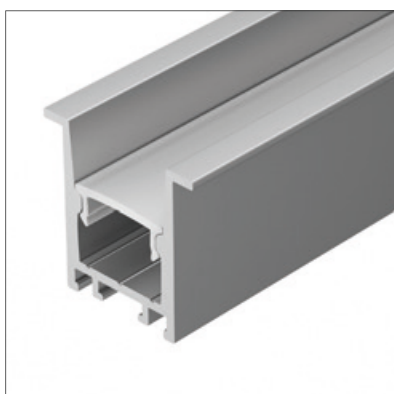

### АКСЕССУАРЫ

Экран

Заглушка

Пружинный держатель

Анодированное покрытие

031768 |  Серебристый | 2м

031769 |  Черный | 2м

Встраиваемый