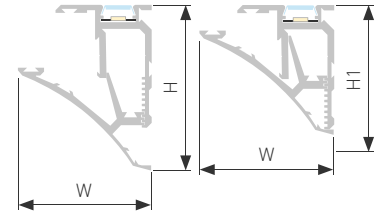

Анодированное покрытие

023788 | ☐ Серебристый | 2м