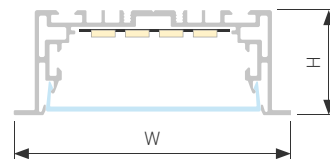

АКСЕССУАРЫ

Анодированное покрытие

021178(1) | ☐ Серебристый | 2.5 м, с экраном