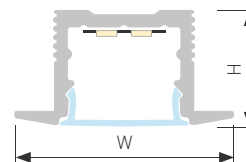

Анодированное покрытие

023719 | ☐ Серебристый | 2м

036040 | ☐ Серебристый | 3м

Порошковая окраска

037114 | ☒ Черный | 2м