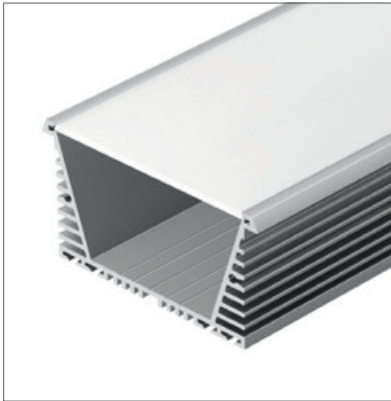

Встраиваемый

POWER RW70F

Профиль KLUS-POWER-RW70F-2000 ANOD

Размер, LxWxH (мм)	2000x76.2x44.2
Ширина площадки, (мм)	44
Рассеиваемая мощность, (Вт/м)	63

АКСЕССУАРЫ