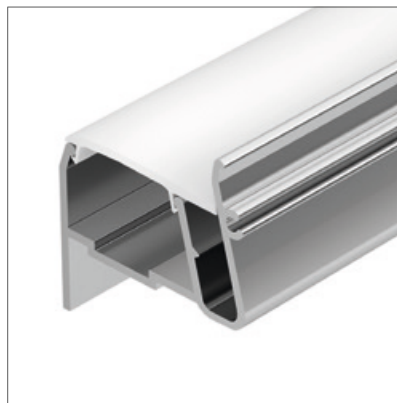

### АКСЕССУАРЫ

Экран

Без покрытия

- 040701 | ○ Серебристый | 2м

Накладной