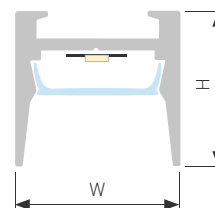

Анодированное покрытие

- 029844 | Серебристый | 2м
- 029847 | Черный | 2м