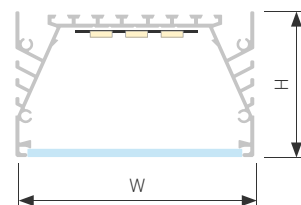

Анодированное покрытие

019879 | ☐ Серебристый | 2м