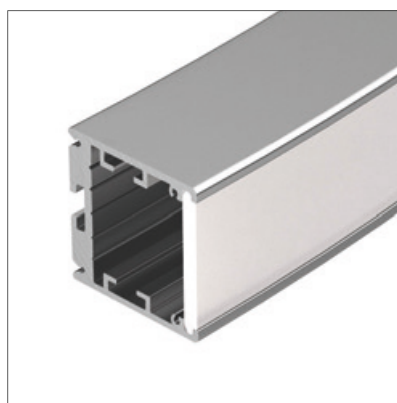

### АКСЕССУАРЫ

Порошковая окраска

026595	○ Серебристый   1178.1 мм
026597	○ Белый   1178.1 мм
026596	● Черный   1178.1 мм

Накладной | Подвесной