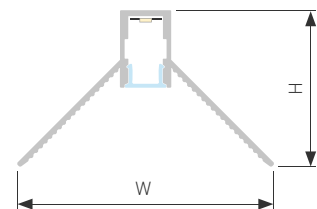

Анодированное покрытие

034971 | ☐ Серебристый | 2м