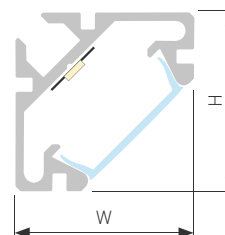

Анодированное покрытие

023862 | ☐ Серебристый | 2м

S-LUX

S2-LUX

KLUS