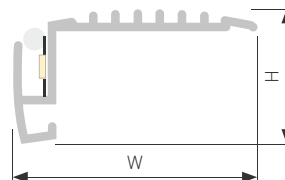

Анодированное покрытие

019195 | ☐ Серебристый | 2 м