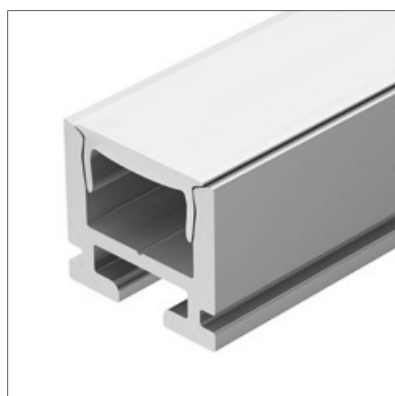

### АКСЕССУАРЫ

Экран

Заглушка

Крепеж

Анодированное покрытие

023856 |  Серебристый | 2м

Встраиваемый | Накладной | Подвесной