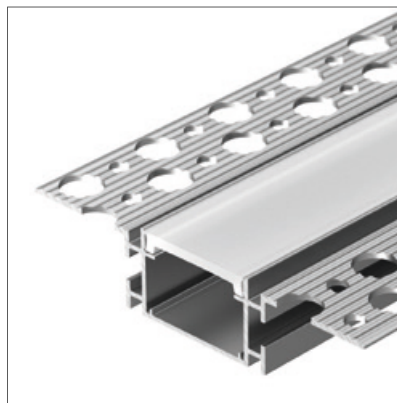

СПЕЦИАЛИЗИРОВАННЫЙ ПРОФИЛЬ ARH | FANTOM

Встраиваемый

FANTOM W23

Профиль FANTOM-W23-2000 ANOD

Размер, LxWxH (мм)	2000x70x17.1
Ширина площадки, (мм)	17
Рассеиваемая мощность, (Вт/м)	44

АКСЕССУАРЫ

Анодированное покрытие

040330 | ☐ Серебристый | 2м