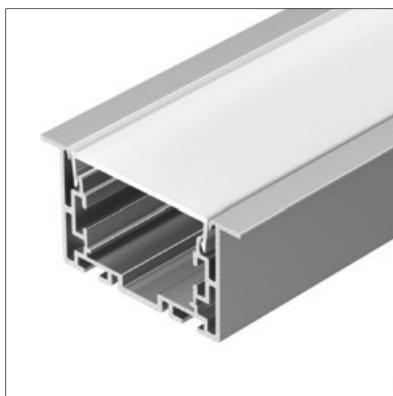

Встраиваемый

LINIA69 F

Профиль с экраном S2-LINIA69-F-2500 ANOD+OPAL

Размер, LxWxH (мм)	2500x69x35
Ширина площадки, (мм)	34
Рассеиваемая мощность, (Вт/м)	52