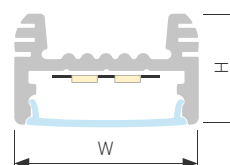

Анодированное покрытие

1. 018816 | ☐ Серебристый | 2м

ARH

WPH

ARC

ТЕХНИЧЕСКИЙ
ПРОФИЛЬ