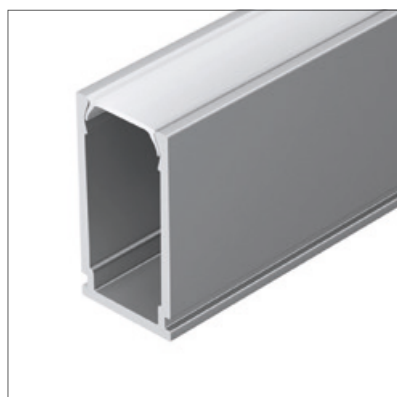

### АКСЕССУАРЫ

Экран

Заглушка

Соединитель угловой

Соединитель прямой

Без покрытия

030563 |  Серебристый | 2м

Накладной