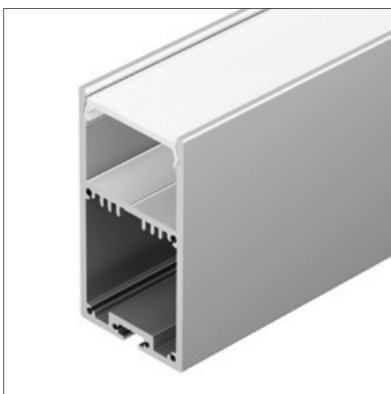

Встраиваемый | Накладной | Подвесной

LINE 3667

Профиль SL-LINE-3667-2000 ANOD

Размер, L×W×H (мм)	2000×36×67
Ширина площадки, (мм)	32
Рассеиваемая мощность, (Вт/м)	54