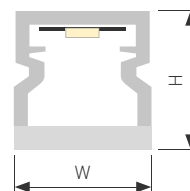

Пластиковое покрытие

023302(1) | ☐ Белый | 2 м

ARH

WPH

ARC