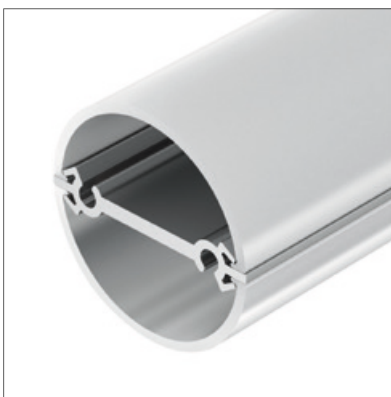

### АКСЕССУАРЫ

Экран

Заглушка

Пружинный держатель

Соединитель угловой

Соединитель прямой

Анодированное покрытие

025469 |  Серебристый | 2м