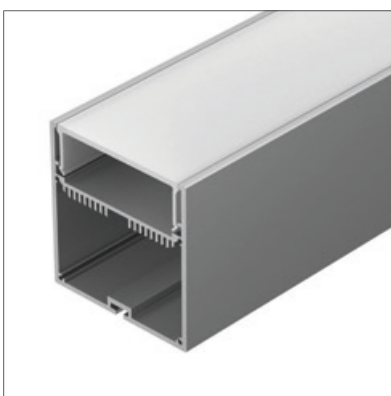

Накладной | Подвесной

LINE 7477

Профиль SL-LINE-7477-2000 ANOD

Размер, LxWxH (мм)	2000x74x77
Ширина площадки, (мм)	60
Рассеиваемая мощность, (Вт/м)	80