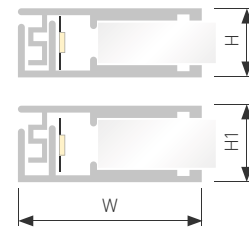

Анодированное покрытие

019193 | ☐ Серебристый | 2м