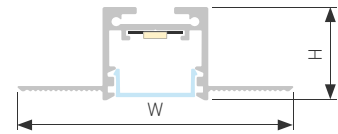

Порошковая окраска

039071 | ● Черный | 2.5 м
043118 | ○ Белый | 2.5 м