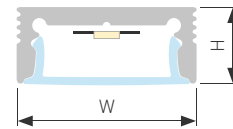

АКСЕССУАРЫ

Анодированное покрытие

- 023716 | ☐ Серебристый | 2 м
- 036834 | ☐ Серебристый | 2 м, с экраном
- 036033 | ☐ Серебристый | 3 м

Порошковая окраска

- 037110 | ☐ Черный | 2 м
- 037111 | ☐ Белый | 2 м