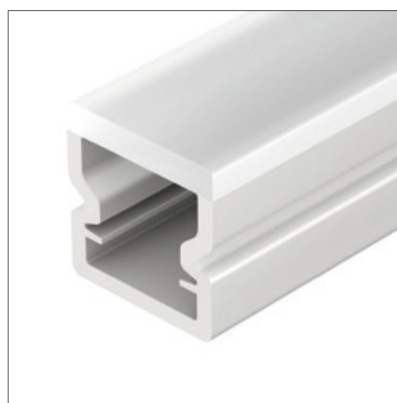

Накладной

LINE 1212

Профиль WPH-LINE-1212-2000 OPAL

Размер, L×W×H (мм)	2000×11.4×12.2
Ширина площадки, (мм)	9
Материал корпуса	Пластик

АКСЕССУАРЫ

Пластиковое покрытие

023302(1) | ☐ Белый | 2 м

ARH

WPH

ARC