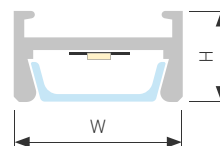

### АКСЕССУАРЫ

Экран

Заглушка

Крепеж

Анодированное покрытие

026458 |  Серебристый | 2м

ARH

WPH