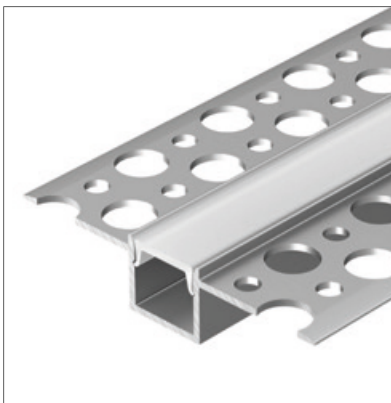

#### АКСЕССУАРЫ

Экран

Заглушка

Анодированное покрытие

040326 |  Серебристый | 2м

Встраиваемый