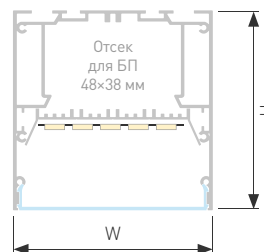

Анодированное покрытие

036362 | ☐ Серебристый | 2м