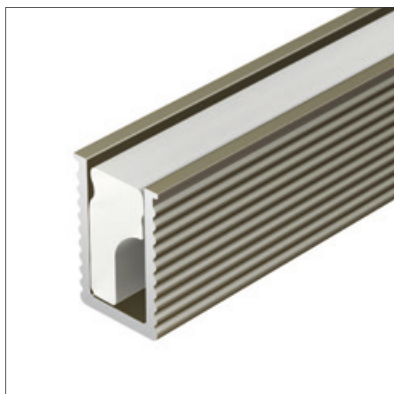

ДЕКОРАТИВНЫЙ ПРОФИЛЬ S-LUX | OLIVE GREY

Встраиваемый

MINI 6 H9

Профиль SL-MINI-6-H9-2000 ANOD

Размер, L×W×H (мм)	2000×6.2×9.3
Ширина площадки, (мм)	5
Рассеиваемая мощность, (Вт/м)	9

АКСЕССУАРЫ

Анодированное покрытие

038203 | ● Серо-оливковый | 2м
044082 | ● Черный | 2м