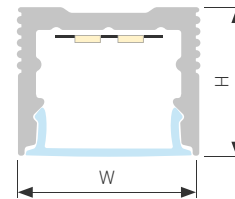

АКСЕССУАРЫ

Анодированное покрытие

- 023718 | ☐ Серебристый | 2м
- 025869 | ☐ Серебристый | 2.5м, с экраном
- 036039 | ☐ Серебристый | 3м

Порошковая окраска

- 032997 | ☐ Черный | 2м
- 037108 | ☐ Белый | 2м