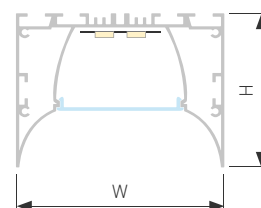

Анодированное покрытие

036355 | Серебристый | 2м

ARH

WPH

ARC