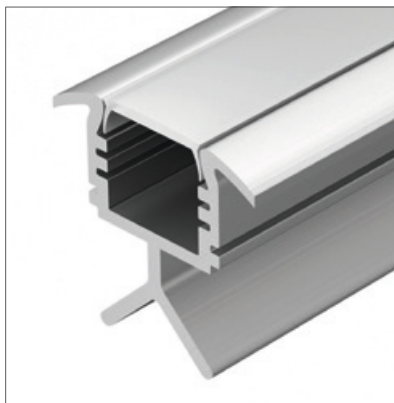

Встраиваемый

POR F

Профиль KLUS-POR-F-1000 ANOD

Размер, L×W×H (мм)	1005×23.2×22.9
Ширина площадки, (мм)	11.2
Рассеиваемая мощность, (Вт/м)	24

АКСЕССУАРЫ

Анодированное покрытие

019181(1) | ☐ Серебристый | 1.05 м