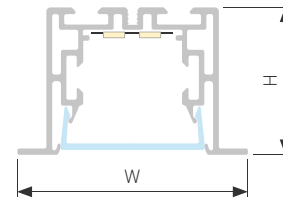

АКСЕССУАРЫ

Анодированное покрытие

021176 | ☐ Серебристый | 2.5 м, с экраном