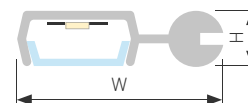

Анодированное покрытие

021738 | ☐ Серебристый | 2м