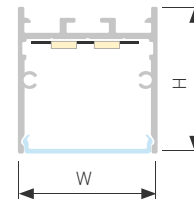

ПРОФИЛЬ ЛИНИЯ СВЕТА S-LUX | LINE

LINE 3535

Профиль SL-LINE-3535-2000 ANOD

Размер, L×W×H (мм)	2000×35×35
Ширина площадки, (мм)	31
Рассеиваемая мощность, (Вт/м)	37

АКСЕССУАРЫ

Анодированное покрытие

- 019306 | ☐ Серебристый | 2 м
- 036196 | ☐ Серебристый | 3 м

Порошковая окраска

- 036253 | ☐ Черный | 3 м
- 027986 | ☐ Черный | 2.5 м, с экраном
- 036302 | ☐ Белый | 2.5 м, с экраном

LINE 3638 LW

Профиль SL-LINE-3638-LW-2000 ANOD

Размер, L×W×H (мм)	2000×35.7×37.5
Ширина площадки, (мм)	31
Рассеиваемая мощность, (Вт/м)	37

АКСЕССУАРЫ

Анодированное покрытие

- 038362 | ☐ Серебристый | 2 м
- 038445 | ☐ Черный | 2 м
- 039981 | ☐ Золото светлое | 2 м
- 038432 | ☐ Серый оливковый | 2 м

Порошковая окраска

- 038444 | ☐ Белый | 2 м

LINE 3667

Профиль SL-LINE-3667-2000 ANOD

Размер, L×W×H (мм)	2000×36×67
Ширина площадки, (мм)	32
Рассеиваемая мощность, (Вт/м)	54

АКСЕССУАРЫ

Анодированное покрытие

- 019299 | ☐ Серебристый | 2 м
- 036197 | ☐ Серебристый | 3 м
- 020463 | ☐ Серебристый | 2.5 м, с экраном

Порошковая окраска

- 027987 | ☐ Черный | 2.5 м, с экраном
- 036303 | ☐ Белый | 2.5 м, с экраном