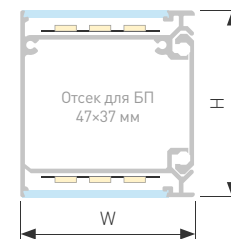

АКСЕССУАРЫ

Анодированное покрытие

017359 | ☐ Серебристый | 2м