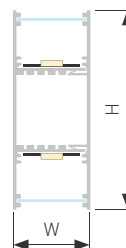

Анодированное покрытие

036341 | ☐ Серебристый | 2м