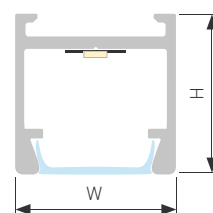

Анодированное покрытие

- 023858 ☐ Серебристый | 2м