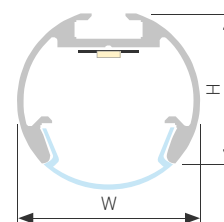

ROUND D10.5

Профиль ROUND-D10.5-2000 ANOD

Размер, LxWxH (мм)	2000x10.5x7
Ширина площадки, (мм)	6.2
Рассеиваемая мощность, (Вт/м)	8

АКСЕССУАРЫ

Анодированное покрытие

- 029088 | Серебристый | 2м
- 033036 | Черный | 2м

ROUND D18

Профиль ROUND-D18-2000 ANOD

Размер, LxWxH (мм)	2000x18.5x15.2
Ширина площадки, (мм)	10.5
Рассеиваемая мощность, (Вт/м)	15

АКСЕССУАРЫ

Анодированное покрытие

- 025482 | Серебристый | 2м

ROUND D10.5

ROUND D18