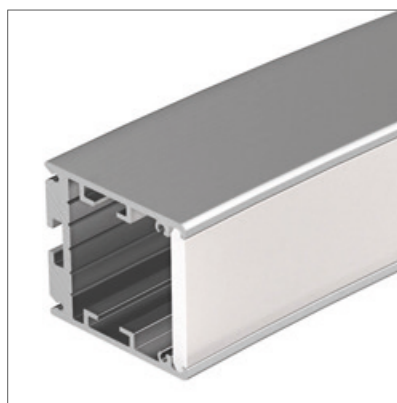

### АКСЕССУАРЫ

Порошковая окраска

025477	Серебристый	1178.1 мм
025515	Белый	1178.1 мм
025514	Черный	1178.1 мм

Накладной | Подвесной