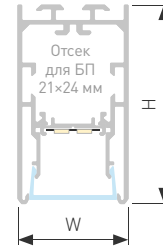

## LINE 3360

Профиль с экраном S2-LINE-3360-2500 ANOD+OPAL

Размер, L×W×H (мм)	2500×33×60
Ширина площадки, (мм)	15
Рассеиваемая мощность, (Вт/м)	50

Анодированное покрытие

021171 |  Серебристый | 2,5 м, с экраном