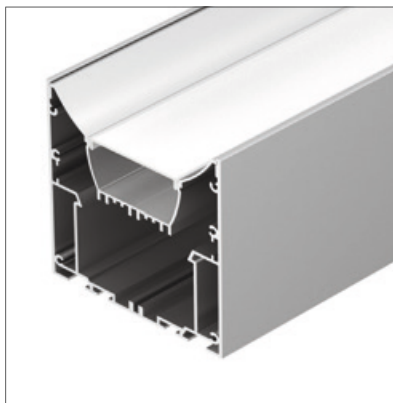

Накладной | Подвесной

POWER W35

Профиль ARH-POWER-W88-COMFORT-2000 ANOD

Размер, L×W×H (мм)	2000×88×88
Ширина площадки, (мм)	35.6
Рассеиваемая мощность, (Вт/м)	58

АКСЕССУАРЫ