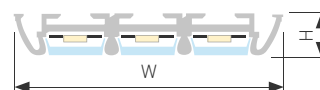

Анодированное покрытие

013209 | ☐ Серебристый I 2м

ДЛЯ НАТЯЖНЫХ
ПОТОЛКОВ

МИКРОВОКЛЮЧАТЕЛИ