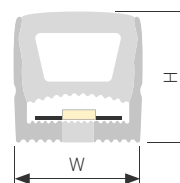

Силиконовое покрытие

040286	○	Белый | 5 м
041092	○	Белый | 20 м
040830	○	Белый | 50 м

ТЕХНИЧЕСКИЙ
ПРОФИЛЬ

ДЛЯ НАТЯЖНЫХ
ПОТОЛКОВ

МИКРОВЫКЛЮЧАТЕЛИ