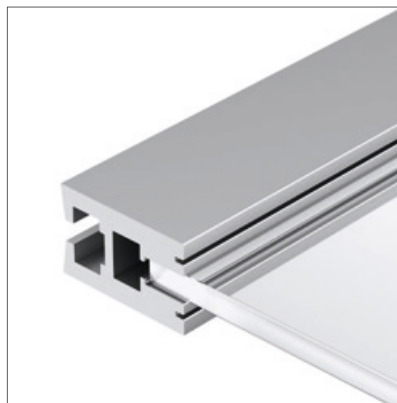

СПЕЦИАЛИЗИРОВАННЫЙ ПРОФИЛЬ KLUS | EX

Накладной

EX

Профиль EX-2000

Размер, LxWxH (мм)	2000x21.5x34.4
Ширина площадки, (мм)	11.2
Рассеиваемая мощность, (Вт/м)	31

АКСЕССУАРЫ

Без покрытия

013208 | ☐ Серебристый | 2м