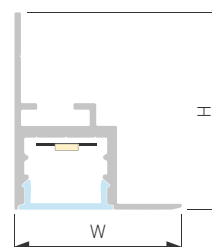

Анодированное покрытие

034977 | ☐ Серебристый | 2м

ДЛЯ НАТЯЖНЫХ
ПОТОЛКОВ

МИКРОВОКЛЮЧАТЕЛИ