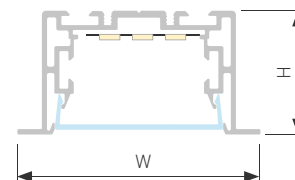

АКСЕССУАРЫ

Анодированное покрытие

021177 | ☐ Серебристый | 2.5 м, с экраном