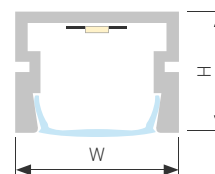

Анодированное покрытие

- 028363 | Серебристый | 2м
- 038815 | Серебристый | 3м
- 035027 | Черный | 2м
- 037947 | Черный | 3м