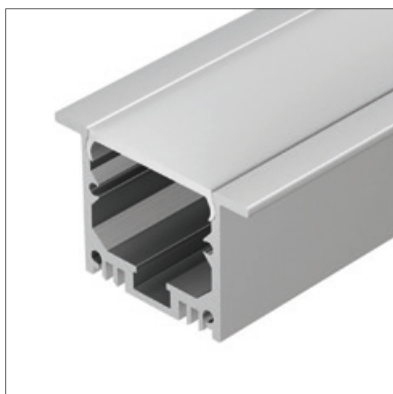

### АКСЕССУАРЫ

Экран

Заглушка

Пружинный держатель

Соединитель прямой

Соединитель угловой

Анодированное покрытие

039389 | ● Черный | 2 м