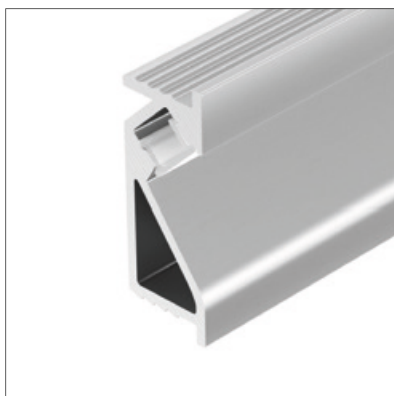

Встраиваемый

BEVEL

Профиль SL-BEVEL-2000 ANOD

Размер, L×W×H (мм)	2000×23.8×8.8
Ширина площадки, (мм)	5.4
Рассеиваемая мощность, (Вт/м)	17

АКСЕССУАРЫ

Анодированное покрытие

031120(1) | ☐ Серебристый | 2 м