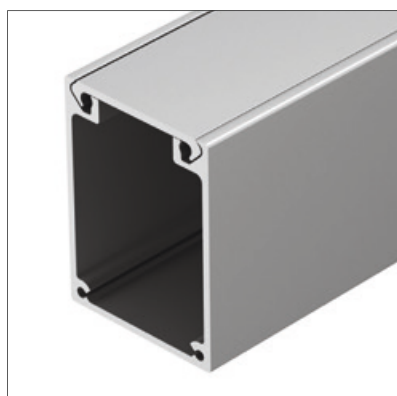

### АКСЕССУАРЫ

Заглушка

Держатель

Анодированное покрытие

017356 |  Серебристый | 2м

S-LUX

S2-LUX

KLUS