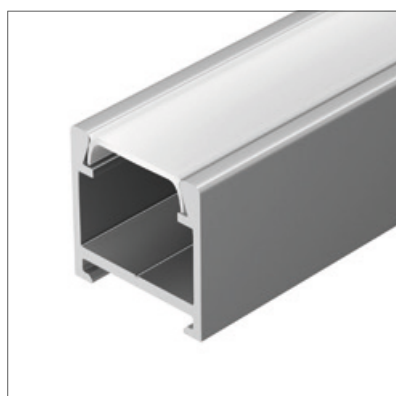

Накладной

PDS H16

Профиль PDS-H16-2000 ANOD

Размер, LxWxH (мм)	2000x16x16
Ширина площадки, (мм)	14
Рассеиваемая мощность, (Вт/м)	17

АКСЕССУАРЫ

Анодированное покрытие

- 023858 ☐ Серебристый | 2м