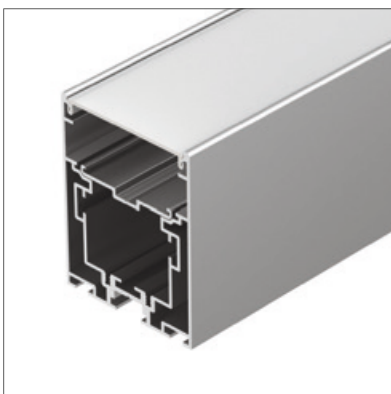

АКСЕССУАРЫ

Встраиваемый | Накладной | Подвесной