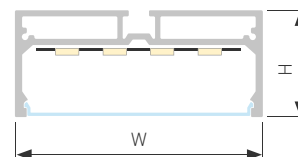

## LINE 7532

Профиль SL-LINE-7532-2000 ANOD

Размер, LxWxH (мм)	2000x75x32
Ширина площадки, (мм)	64
Рассеиваемая мощность, (Вт/м)	57