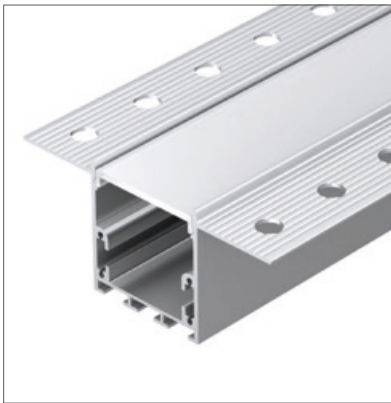

Встраиваемый

LINIA32 FANTOM

Профиль SL-LINIA32-FANTOM-2000 ANOD

Размер, LxWxH (мм)	2000x83x35
Ширина площадки, (мм)	24
Рассеиваемая мощность, (Вт/м)	53