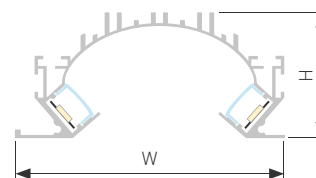

Анодированное покрытие

036364 | ○ Серебристый | 2м