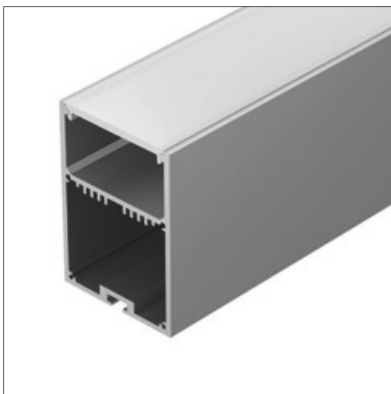

Накладной | Подвесной

LINE 4970

Профиль SL-LINE-4970-2000 ANOD

Размер, L×W×H (мм)	2000×49×70
Ширина площадки, (мм)	37
Рассеиваемая мощность, (Вт/м)	63

АКСЕССУАРЫ

Анодированное покрытие

- 019297 | ☐ Серебристый | 2 м
- 020466 | ☐ Серебристый | 2.5 м, с экраном
- 036203 | ☐ Серебристый | 3 м

Порошковая окраска

- 027989 | ☒ Черный | 2.5 м, с экраном
- 036305 | ☐ Белый | 2.5 м, с экраном