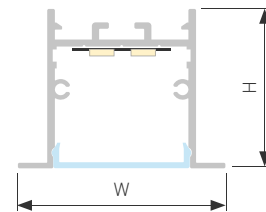

Анодированное покрытие

039389 | ● Черный | 2 м