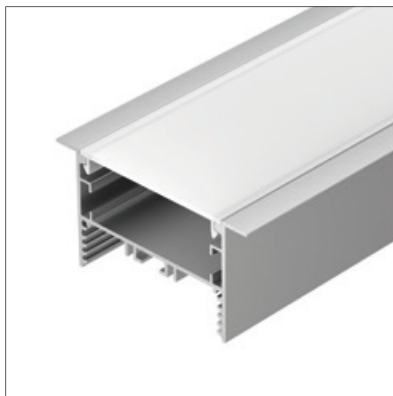

Встраиваемый

LINIA65 F

Профиль SL-LINIA65-F-2000 ANOD

Размер, LxWxH (мм)	2000x65x35
Ширина площадки, (мм)	38
Рассеиваемая мощность, (Вт/м)	49

АКСЕССУАРЫ