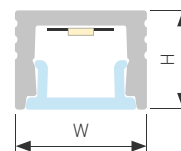

Анодированное покрытие

- 030522 | ☒ Черный | 2 м