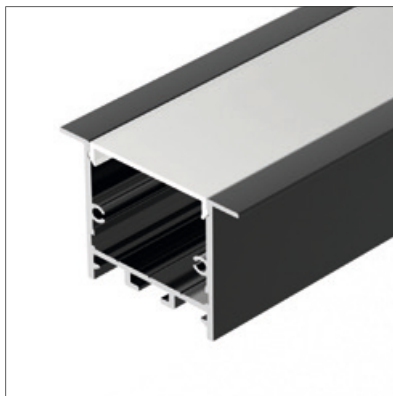

Встраиваемый

LINIA49S F

Профиль SL-LINIA49S-F-2000 ANOD BLACK

Размер, L×W×H (мм)	2000×49×37.5
Ширина площадки, (мм)	30.5
Рассеиваемая мощность, (Вт/м)	40

АКСЕССУАРЫ

Анодированное покрытие

039389 | ● Черный | 2 м