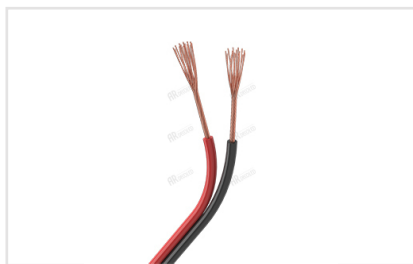

Арти кул 023720

Накладной/подвесной профиль 20x11 мм, модификация 2018г. Для лент и линеек шириной до 16мм. Анодированный алюминий. Длина 2000мм. Цена за 1 м.

Арти кул 016142

Накладной профиль для лент шириной до 19мм. Анодированный алюминий. Подходит плоский экран WIDE-(F)-H10, заглушки, держатель (отдельно). Размер: 2000x23,5x10 мм. Цена за 1м.

Арти кул 016186

Встраиваемый профиль с фланцем для лент шириной до 19 мм. Подходит Экран WIDE-(F)-H10, заглушки (отдельно). Размер: 2000x30,5x10 мм (паз для установки 23,5мм). Цена за 1м.

АКСЕССУАРЫ

Приобретаются отдельно

Артикул 026349

Шлейф для питания и управления одноцветными светодиодными лентами. 2 проводника, калибр проводника 20AWG, сечение проводника 0.52 мм², материал проводника - лужёная медь.

УПАКОВКА

Транспортный короб, 41×41×26 см
60 катушек в коробке