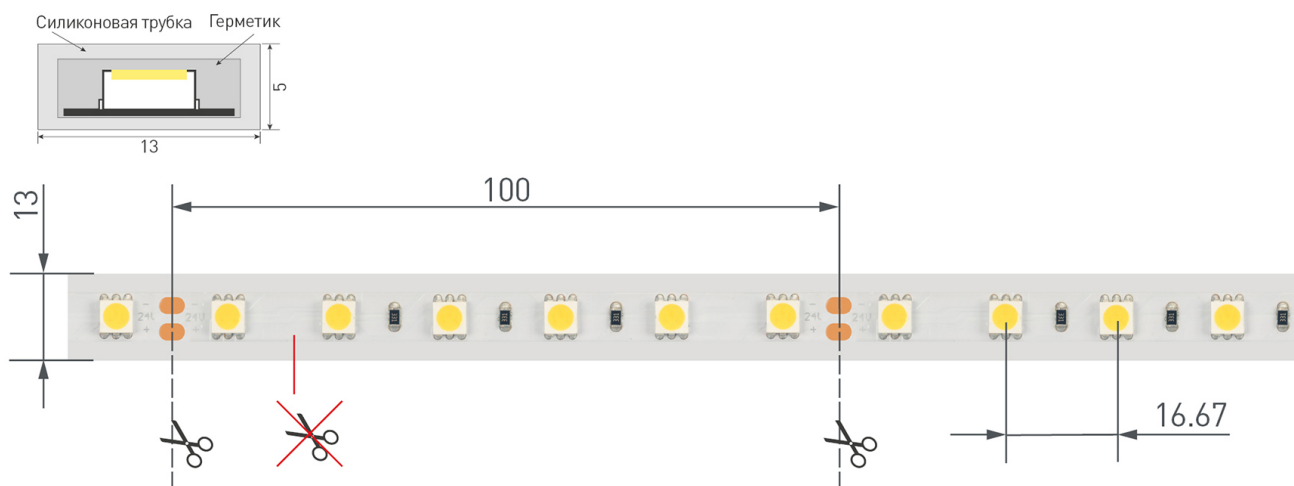

КОНСТРУКТИВНЫЙ ЧЕРТЕЖ

Ленту можно разрезать только в обозначенных местах по линии между контактными площадками для пайки.

ФОТОМЕТРИЯ

ДИАГРАММА ОСВЕЩЕННОСТИ

КСС (КРИВАЯ СИЛЫ СВЕТА)

РЕКОМЕНДАЦИИ ПО ПОДКЛЮЧЕНИЮ И УСТАНОВКЕ

Максимальная длина подключения ленты – 5 м (1 катушка).

Схема 1. Подключение нескольких светодиодных лент с одной стороны.

Схема 2. Подключение нескольких светодиодных лент с двух сторон.

Рекомендуется использовать для обеспечения равномерного свечения ленты по всей длине.