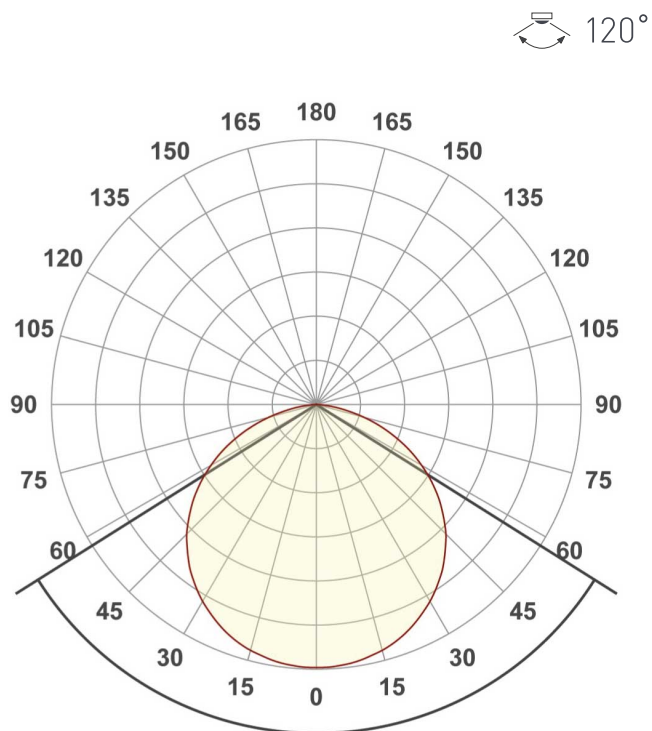

КОНСТРУКТИВНЫЙ ЧЕРТЕЖ

Ленту можно разрезать только в обозначенных местах по линии между контактными площадками для пайки.

ФОТОМЕТРИЯ

ДИАГРАММА ОСВЕЩЕННОСТИ

КСС (КРИВАЯ СИЛЫ СВЕТА)

РЕКОМЕНДАЦИИ ПО ПОДКЛЮЧЕНИЮ И УСТАНОВКЕ