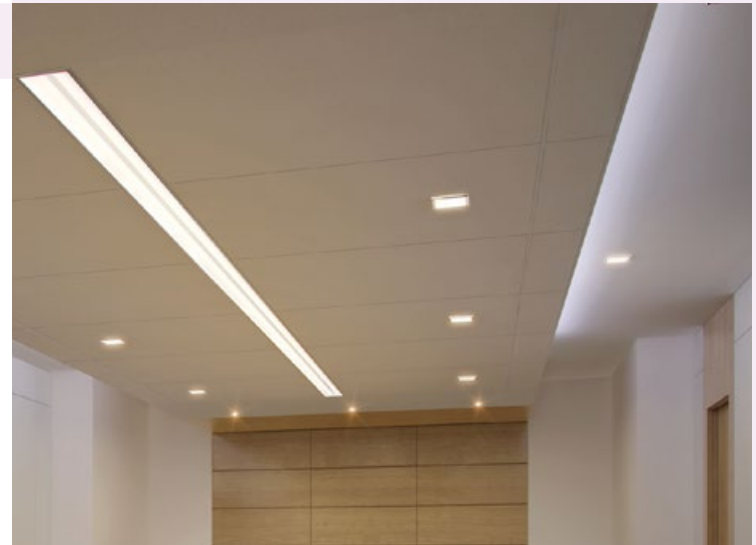

СВЕТОДИОДНЫЕ ЛЕНТЫ БОКОВЫЕ 335 60 LED

8мм
12 В

RS 2-5000 12V
RS6-335-60 12V

Боковое свечение.

Описание

Светодиодная лента класса LUX бокового свечения. Гибкая 2-х слойная медная плата белого цвета. Скотч 3М для установки, провода с 2-х сторон. Светодиоды smd 335 бокового свечения, угол 120°. Срок службы более 50000ч. Длина 5м на катушке, в антистатическом пакете.

Применение

- Декоративная подсветка ниш, лестниц;
- Подсветка рекламных боксов, букв и вывесок;
- Подсветка шкафов и полок;
- Рекламная подсветка продукции.

Варианты исполнения

- Открытая лента для установки внутри помещений:
  - RT 2-5000 - защита IP20.

Общие параметры	для 1м	для 5м
Количество светодиодов	60 шт	300 шт
Световой поток, белый цвет	240 лм	1200 лм
Максимальная мощность	4.8 Вт	24Вт
Серия 12 В	для 1м	для 5м
Напряжение питания	12 В	
Минимальный отрезок	50 мм (3 LED)	
Рекомендуемый источник напряжения	ARPV-LM12012	ARPV-12030B

1. При подключении строго соблюдайте полярность "+" и "-".
2. Подключайте только к стабилизированному источникам напряжения 12В ± 0.5В..
3. Запрещается последовательное подключение лент общей длиной более 5м.
4. Разрезайте ленту только в обозначенных участках.

Сечение ленты (мм):

- открытые

RS 2-5000

- герметичные

RSW 2-5000SE

Доступные цвета

Артикулы для заказа:

011668	White	Белый	5800-6500K	RS 2-5000 12V White (335, 300 LED)
019944	Day White	Дневной	3800-4200K	RS 2-5000 12V Day (335, 300 LED)
011671	Warm	Теплый	2700-2900K	RS 2-5000 12V Warm (335, 300 LED)
018596	Yellow	Желтый	590nm	RS6-335-60 12V Yellow (300 LED)
018599	Red	Красный	625nm	RS6-335-60 12V Red (300 LED)
018266	Blue	Синий	470nm	RS6-335-60 12V Blue (300 LED)
018597	Green	Зеленый	525nm	RS6-335-60 12V Green (300 LED)

Другие цвета свечения могут поставлятся под заказ.

Фото ленты - реальный размер (масштаб 1:1)