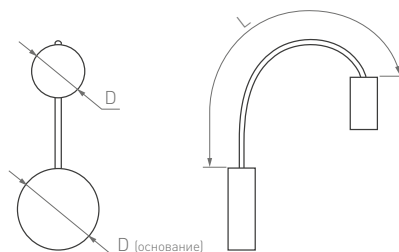

IP20
Корпус из алюминия

100°

230 В

Основание Ø99.5×25.5 мм, кронштейн Ø10×350 мм

BEADS

WALL HANG

Накладной настенный светильник с плафоном-шаром из матового каленого стекла. Золотая декоративная вставка придает светильнику изящество. Может использоваться в качестве бра и для декоративной подсветки.