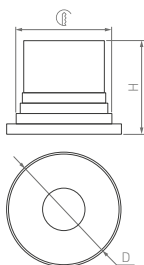

Volcano

Ø65×69 | Ø60 мм

Ø82×76 | Ø76 мм

Ø95×90 | Ø86 мм

6 Вт

10 Вт

15 Вт

560 лм

875 лм

1300 лм

5 лет
гарантии

3000 К

4000 К

CRI>90

IP20
Корпус из алюминия

38°

230 В