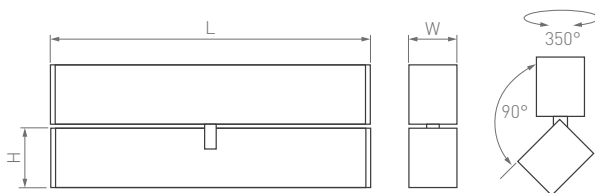

Размер установочного модуля 204×20×25 мм (длина модуля зависит от модели)