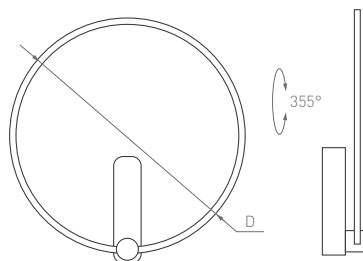

4000 К

CRI>80

IP20
Корпус из алюминия

110°
Материал экрана PC

230 В

Размер основания 178×43 мм

VINCI

Изысканные и функциональные дизайнерские светильники. Фигурный корпус легко вращается на 355° относительно основания. Украсят собой любой интерьер.