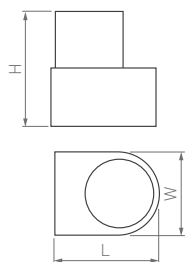

Wall

60×38.5×62 мм

110×72×115 мм

3 Вт

6 Вт

175 лм

360–400 лм

3 года
гарантии

3000 K

4000 K

CRI>90

IP20
Корпус из алюминия

40°
Рефлектор PC

230 В