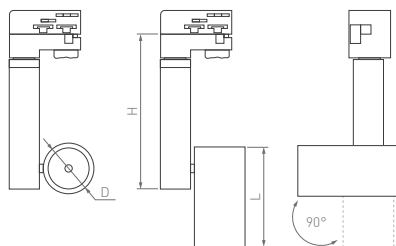

Track pipe

Ø65×140×188 мм

8 Вт

570 лм

3 года
гарантии

3000 К

4000 К

5000 К

CRI>80

IP20
Корпус из алюминия

40°

230 В