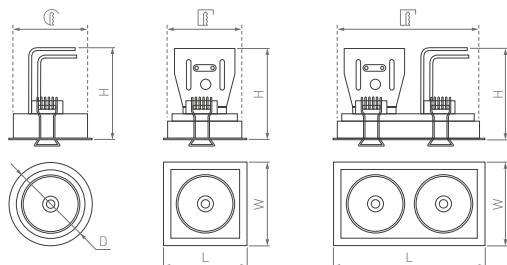

230 В

TURN

Цвет свечения, приближенный к солнечному.
Превосходные технические характеристики. Низкий
обобщенный показатель дискомфорта (UGR<16).

30°

КОРПУС

Turn

□67×67×50 | **□90×67×50** | **□150×67×50** | **□300×67×50** |
 60×60 мм | 85×60 мм | 145×60 мм | 295×60 мм