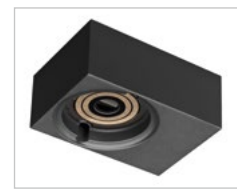

Trimless

Ø160×80 | 125 мм

Ø120×50 | 92 мм

9 Вт

9 Вт

500-580 лм

500-580 лм

3 года
гарантии

IP20
Корпус из алюминия

36°

230 В

169 стр.

175 стр.