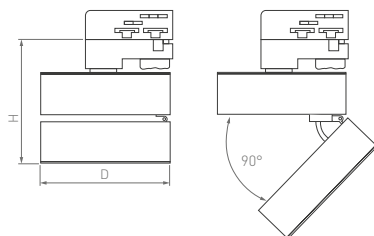

Mona track

Ø100×105 мм

12 Вт

770 лм

3 года
гарантии

3000 K

4000 K

5000 K

CRI>90

IP40
Корпус из алюминия

24°

230 В

249 стр.

265 стр.