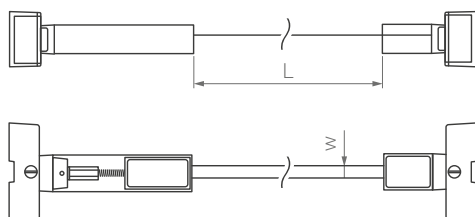

230 В

Система креплений
без троса

Система креплений
с тросом 5 м

Система креплений
с тросом 10 м

ПОДСВЕТКА СТЕН И ПОЛА

Светильники идеально подойдут для освещения и дополнительной подсветки стен, лестниц, проходов.