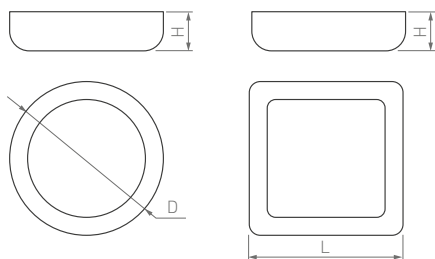

Fiokk

КОРПУС

Ø180 мм	Ø220 мм	Ø300 мм	□180×180 мм	□220×220 мм	□300×300 мм
12 Вт	18 Вт	25 Вт	12 Вт	18 Вт	25 Вт
600-900 лм	1000-1700 лм	1700-2200 лм	600-900 лм	1000-1700 лм	1700-2200 лм

3 года
гарантии

MIX 3000-6000 K

CRI > 80

IP44
Корпус из алюминия

120°

230 В