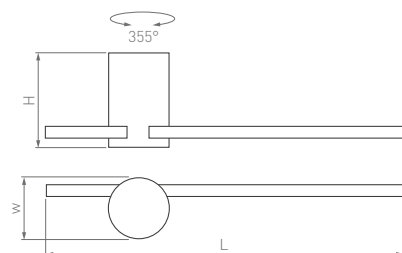

Vinci

600×55×102 мм

900×55×102 мм

1250×55×102 мм

7 Вт

10 Вт

12 Вт

260 лм

370 лм

400 лм

3000 К

4000 К

CRI>80

IP20
Корпус из алюминия

110°
Материал линзы PC

230 В