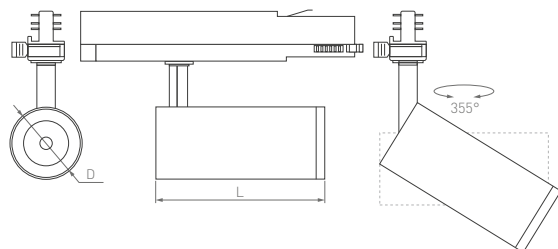

Nika

Ø100×85 мм

Ø100×105 мм

Ø100×135 мм

20 Вт

30 Вт

40 Вт

1990 лм

3000 лм

4000 лм

3000 К

4000 К

6000 К

CRI>90

IP20
Корпус из алюминия

24°

230 В