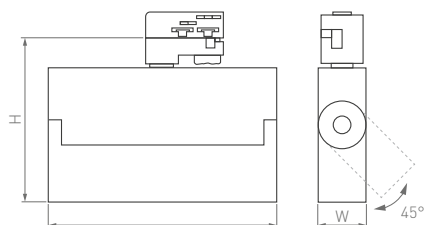

CRI>90

IP20/40
Корпус из алюминия

24°

230 В

247 стр.

EMISFERO

2TR | 4TR

Элегантные подвесные светильники с белыми, черными или золотыми корпусами. Разные модели для однофазных и трехфазных трековых систем 2TR/4TR. Регулируемая длина подвеса.