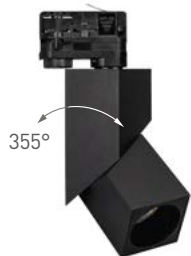

0°

35°

90°

Twist track

60×60×195 мм

Ø71×195 мм

12 Вт

15 Вт

1000 лм

1100 лм

3 года
гарантии

3000 K

4000 K

5000 K

CRI>90

IP40
Корпус из алюминия

30°

230 В

241 стр.