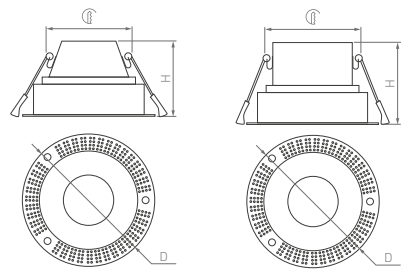

169 стр.

175 стр.