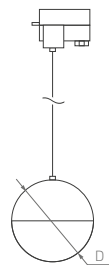

Track hang

Ø150 мм

Ø200 мм

11 Вт

16 Вт

960 лм

1120 лм

3 года
гарантии

3000 K

4000 K

CRI > 90

IP20
Корпус из алюминия

170°
Материал плафона
стекло

230 В

195 стр.

Длина регулируемого подвеса 1500 мм