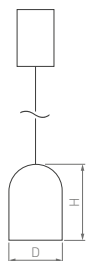

Держатель для провода