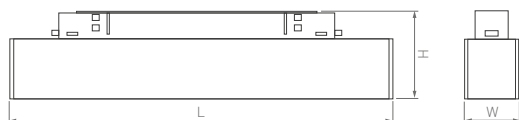

48 В

MAG

ORIENT FLAT FOLD

Светильники с поворотным световым модулем позволяют создавать разные сценарии освещения и легко расставлять световые акценты. Имеются модели с диммированием по DALI.

80°

КОРПУС

Flat fold