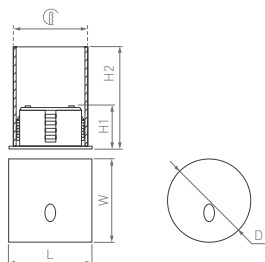

Gap

Ø70×97 | 62×95 мм

□70×70×97 | 62×95 мм

3 Вт

3 Вт

110–130 лм

110–130 лм

3 года
гарантии

3000 К

CRI>80

IP65
Корпус из алюминия

30°

230 В