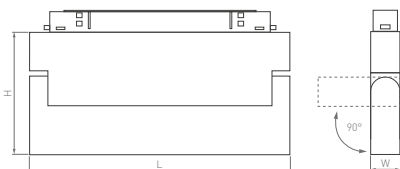

Laser fold

DALI
230 В | 48 В

195×23×107 мм

231×23×107 мм

6 Вт

12 Вт

360–370 лм

760–770 лм

3 года
гарантии

3000 K

4000 K

CRI>90

IP20
Корпус из алюминия

30°
Материал экрана PC

48 В