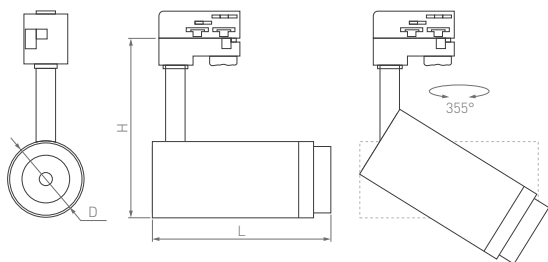

5000 K

7500–8000 K

IP20
Корпус из алюминия

20–60°
Материал линзы PMMA

230 В

GERA

4TR

Качественная подсветка продуктов питания на витринах. Особые цвета свечения, которые придают продуктам аппетитный вид. Специальная линза для изменения угла излучения. Поворотный корпус.