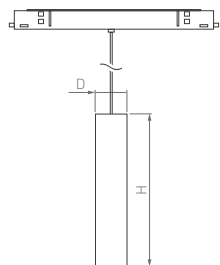

Spot hang

DALI
230 В | 48 В

Ø45×250 мм

12 Вт

900 лм

3 года
гарантии

3000 К

4000 К

CRI>90

IP20
Корпус из алюминия

24°

-V- 48 В