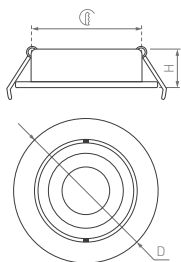

Ltm

КОРПУС

Ø65×20 | Ø55 мм

5 Вт

350–400 лм

3 года
гарантии

3000 К

4000 К

CRI>80

IP40
Корпус из алюминия

10°

230 В