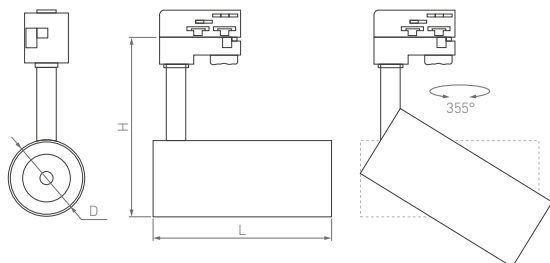

IP20
Корпус из алюминия

24°
Материал линзы PMMA

230 В

2TR

3 года
гарантии

IP20
Алюминий, пластик

230 В

Трек