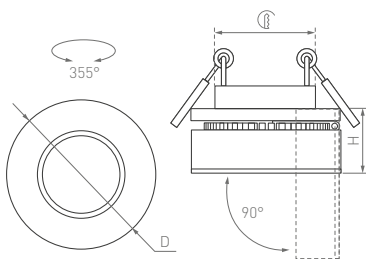

Built

КОРПУС

Ø100×77×45 | 70 мм

12 Вт

800 лм

3 года
гарантии

3000 K

4000 K

5000 K

CRI>90

IP40
Корпус из алюминия

24°

230 В

117 стр.

249 стр.