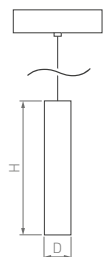

Размер установочного модуля 200×20×25 мм, длина подвеса 1400 мм