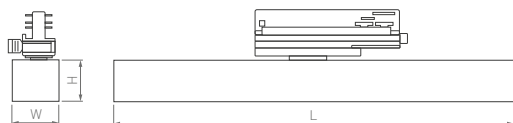

4000 К

 **CRI>90**

IP20
Корпус из алюминия

100°
Материал экрана PC

230 В

TUBE

TURN | 4TR

Светильники с высоким индексом цветопередачи для трехфазных треков 4TR и магнитных треков MAG-ORIENT. Черные и белые корпуса можно комбинировать между собой. Световой модуль способен вращаться в любую сторону относительно оси адаптера.