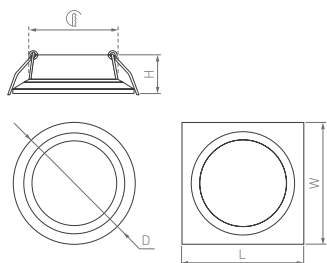

Frost

КОРПУС

Ø60×24 | Ø45 мм

□60×60×24 | Ø45 мм

3 Вт

3 Вт

210–240 лм

210–240 лм

3 года
гарантии

3000 К

4000 К

6000 К

CRI>80

IP40
Корпус из алюминия

110°

230 В