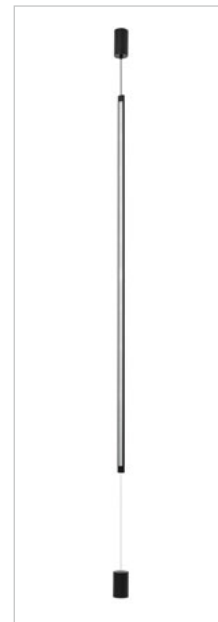

TABOO
300-301