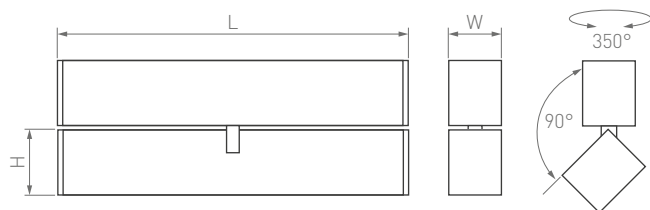

□204×35×43 мм	□404×35×43 мм	□604×35×43 мм	□804×35×43 мм	□1004×35×43 мм
6 Вт	12 Вт	18 Вт	24 Вт	30 Вт
400–450 лм	900–1000 лм	1200–1300 лм	1500–1600 лм	1800–2000 лм

Размер установочного модуля 204×35×43 мм (длина модуля зависит от модели)