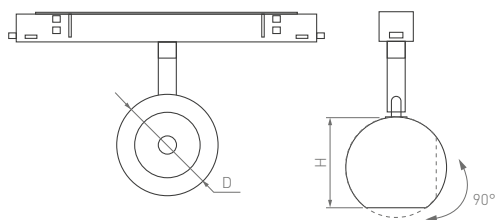

Orb

КОРПУС

Ø65×59 мм

10 Вт

800 лм

3 года
гарантии

3000 K

4000 K

CRI>90

IP20
Корпус из алюминия

35°

-V- 48 В