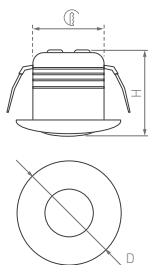

Ltm

КОРПУС

Ø35×34 | Ø30 мм

1 Вт

80-90 лм

3 года
гарантии

3000 K

4000 K

6000 K

CRI>80

IP40
Корпус из алюминия

30°

230 В