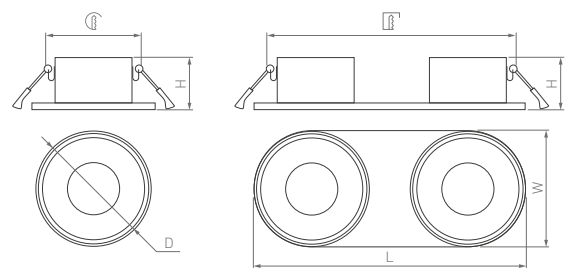

169 стр.

175 стр.

PLURiO

TRIMLESS

Интересный дизайн. Большой выбор световых модулей. Крепление к базе механическим соединением и магнитами.

36°

КОРПУС

Trimless