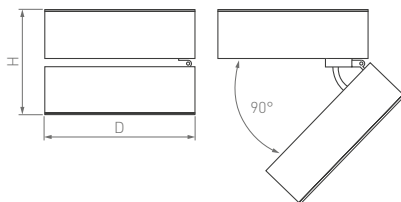

Surface

Ø100×71 мм

12 Вт

800 лм

3 года
гарантии

3000 К

4000 К

5000 К

CRI > 90

IP40
Корпус из алюминия

24°

230 В