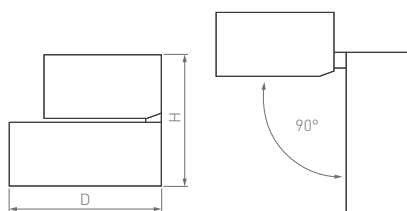

Flap

Ø95×55 мм

Ø110×75 мм

Ø175×38 мм

Ø210×38 мм

Ø250×38 мм

16 Вт

25 Вт

16 Вт

20 Вт

30 Вт

1120 лм

1750 лм

1328 лм

1660 лм

2500 лм

3000 К

4000 К

CRI>90

Размер чаши Ø95×45 мм