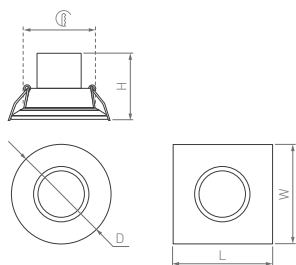

Ltm

КОРПУС

Ø50x50 | Ø45 мм

□50x50x50 | Ø42 мм

5 Вт

5 Вт

350–400 лм

350–400 лм

3 года
гарантии

3000 К

4000 К

6000 К

CRI>80

IP40
Корпус из алюминия

25°

230 В