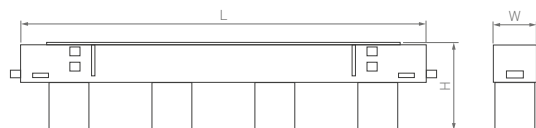

Krater

КОРПУС
230 В | 48 В

195×22×42 мм

12 Вт

750 лм

3 года
гарантии

3000 K

4000 K

CRI > 90

IP20
Корпус из алюминия

25°

-V- 48 В