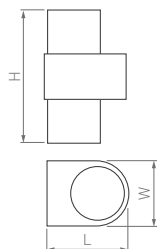

Twin

60×38.5×104 мм

110×72×180 мм

6 Вт

12 Вт

350 лм

900–990 лм

3 года
гарантии

3000 K

4000 K

CRI>90

IP20
Корпус из алюминия

40°
Рефлектор PC

230 В