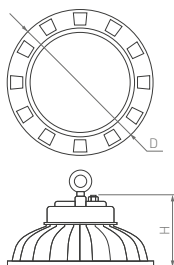

Скоба 166×127 мм