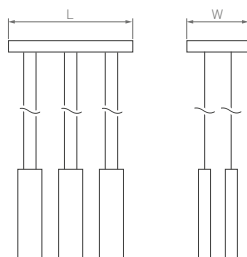

Legacy

585×250 мм

6×6 Вт

2400 лм

3 года
гарантии

3000 К

4000 К

CRI>80

IP20
Корпус из алюминия

34°

230 В

Длина регулируемого подвеса 1200 мм