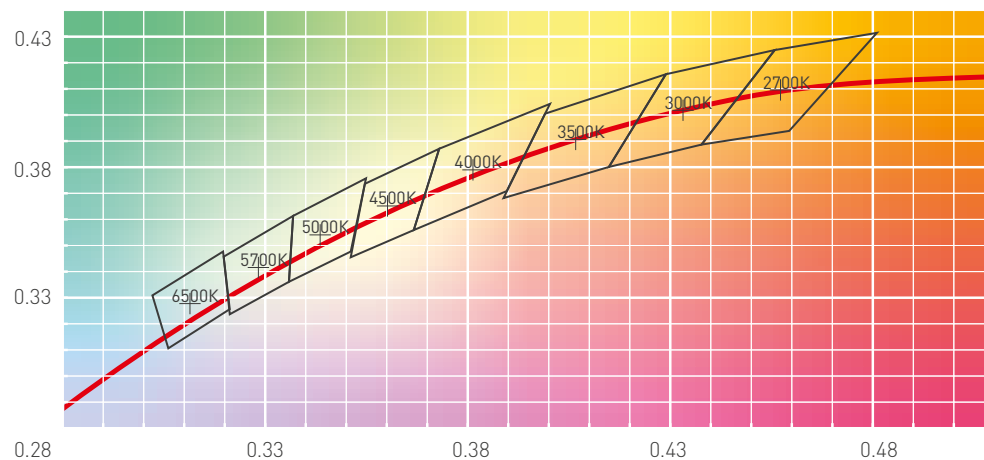

ЦВЕТОВАЯ ТЕМПЕРАТУРА

ЗНАЕТЕ ЛИ ВЫ, ЧТО ЭТО?

ЦВЕТОВАЯ ТЕМПЕРАТУРА — ПОКАЗАТЕЛЬ, ХАРАКТЕРИЗУЮЩИЙ ЦВЕТОВОЙ ТОН БЕЛОГО СВЕТА

Цветовая температура измеряется в Кельвинах (K). Каждому цвету свечения источника соответствует своя цветовая температура. Например, для светодиодов принято различать теплый белый (2700–3200 K), нейтральный белый (4000–5000 K) и холодный белый (>5500 K).

Кривая излучения абсолютно черного тела МКО1931

Стандартизированные области цветковых температур на диаграмме МКО 1931 г.

ШКАЛА КЕЛЬВИНА

ПОНЯТИЯ ЦВЕТА И ЦВЕТОВОЙ ТЕМПЕРАТУРЫ ТЕСНО СВЯЗАНЫ. ЦВЕТОВАЯ ТЕМПЕРАТУРА ИЗМЕРЯЕТСЯ ПО ШКАЛЕ **КЕЛЬВИНА (К)**. ЭТАЛОН — ЛАМПА НАКАЛИВАНИЯ 2800 К