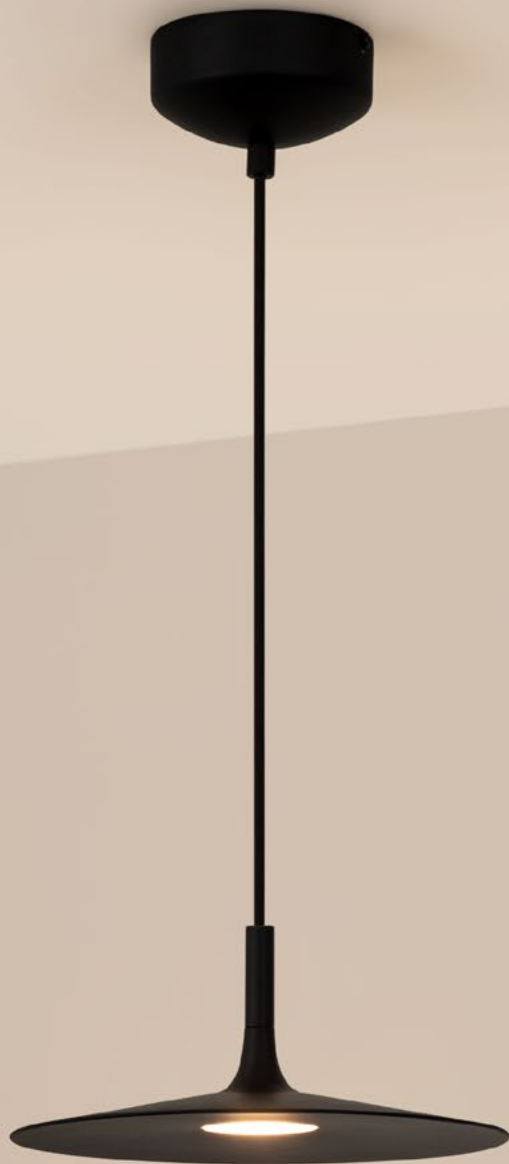

FILORE

Актуальный минимализм в стиле ретро. Тонкий алюминиевый корпус в белом или черном исполнении с рассеивателем из каленого матового стекла — прагматичное решение.

120°

КОРПУС