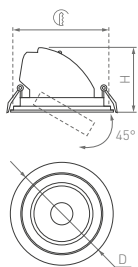

Explorer

Ø99×85 | Ø90 мм

Ø129×115 | Ø120 мм

Ø148×140 | Ø140 мм

12 Вт

20 Вт

30 Вт

960–1080 лм

1600–1800 лм

2200–2500 лм

3 года
гарантии

3000 К

4000 К

5000 К

6000 К

CRI>90

IP20
Корпус из алюминия

38°
Экран стекло

230 В