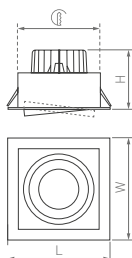

Kardan

□152×152×95 | 140×140 мм

□283×152×100 | 255×140 мм

25 Вт

25×2 Вт

2200 лм

4800 лм

3 года
гарантии

IP20
Корпус из алюминия

30°

230 В