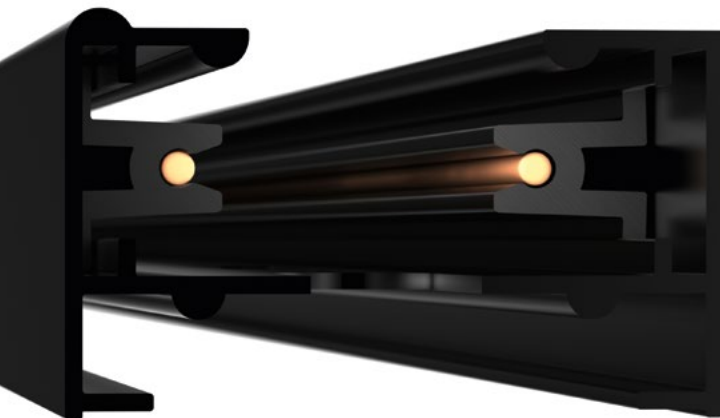

IP20
Корпус из алюминия

24°
Материал линзы PMMA

230 В

2TR

3 года
гарантии

IP20
Алюминий, пластик

230 В

Трек