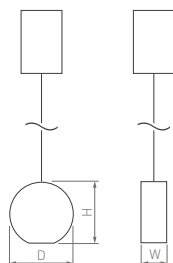

Чаша Ø50×95 мм, длина регулируемого подвеса 1500 мм