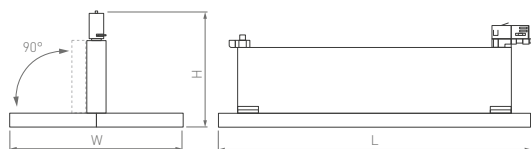

Mars

582×138×110 мм

50 Вт

6200 лм

5 лет
гарантии

4000 К

6000 К

CRI>90

IP20
Корпус из алюминия

60–130°
Материал экрана PC

230 В