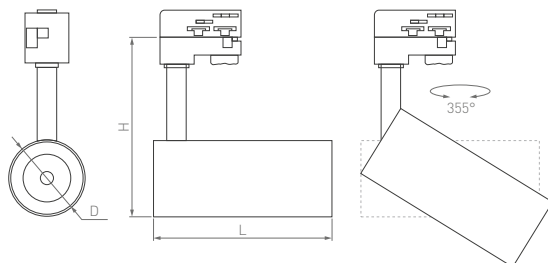

Gera food

Ø74×160×170 мм

Ø90×185×200 мм

20 Вт

30 Вт

759–1750 лм

1299–2989 лм

3 года
гарантии

2500 K

2900 K

3000 K

5000 K

7500–8000 K

IP20
Корпус из алюминия

24°
Материал линзы PMMA

230 В