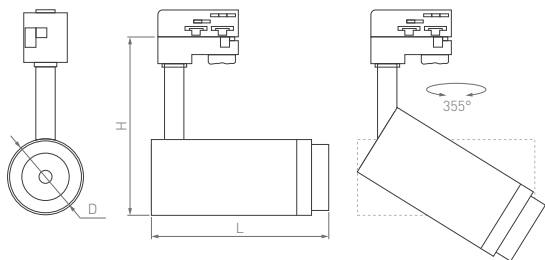

Zeus

Ø67×180×155 мм

Ø88×200×162 мм

Ø100×220×180 мм

10 Вт

20 Вт

30 Вт

800–1000 лм

1600–2000 лм

2400–3000 лм

5 лет
гарантии

3 года
гарантии

3000 К

4000 К

5000 К

6000 К

CRI>90

IP20
Корпус из алюминия

20–60°

230 В