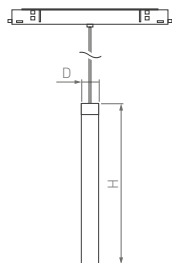

Flex tube hang

Ø30×1000 мм

7 Вт

450 лм

3 года
гарантии

4000 K

CRI>90

IP20
Корпус из алюминия

360°

-V- 48 В