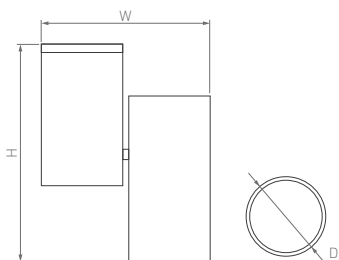

Surface turn

Ø85×215×124 мм

15 Вт

1100 лм

3 года гарантии

3000 K

4000 K

5000 K

CRI>80

IP20
Корпус из алюминия

40°

230 В