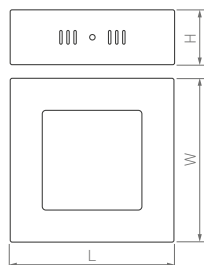

Sp-S

КОРПУС

□120×120×40мм

□145×140×40мм

□225×225×40мм

6 Вт

9 Вт

18 Вт

320 лм

570 лм

1500 лм

3 года
гарантии

3000 К

4000 К

6000 К

CRI>80

IP20
Корпус из алюминия

120°

230 В