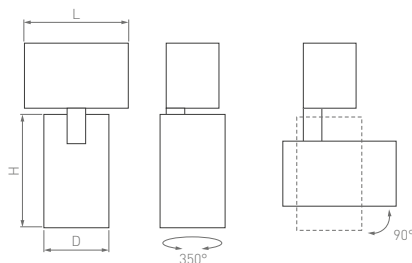

□204×35×43 мм	□404×35×43 мм	□604×35×43 мм	□804×35×43 мм	□1004×35×43 мм
6 Вт	12 Вт	18 Вт	24 Вт	30 Вт
400–450 лм	900–1000 лм	1200–1300 лм	1500–1600 лм	1800–2000 лм

Размер установочного модуля 204×35×43 мм (длина модуля зависит от модели)

3000 К

4000 К

CRI>90

IP20
Корпус из алюминия

24°

24 В

Размер установочного модуля 84×35×43 мм

MAG

SPOT HANG

Подвесной светильник на изящном тросе. Легкая регулировка длины. Мгновенная фиксация в трек магнитами.

Spot Hang

Ø50×180 мм

7 Вт

500–550 лм

3 года
гарантии

3000 К