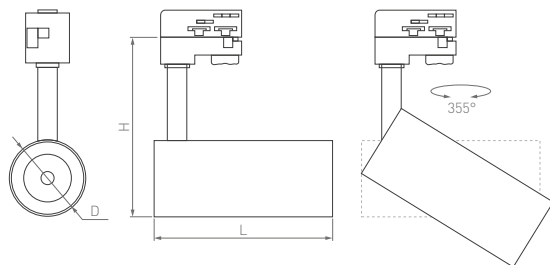

 **230 В**

Gelios

2TR | 4TR

Регулируемый угол излучения 20–60°.
Отличное решение для коммерческого
использования. Поворотный корпус
позволяет быстро менять световые акценты.

ZOOM
20–60°

КОРПУС

Gelios

Ø67×156 мм