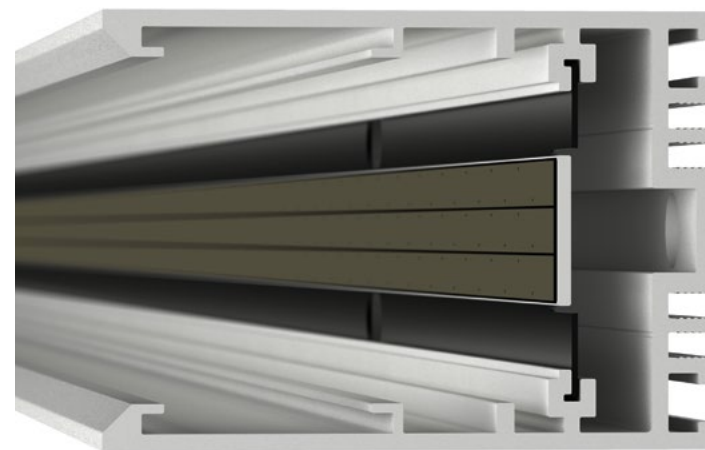

Крышка (верхняя заглушка)

Потолочная чаша

Тросовый подвес

Кабель питания

Держатель

Профиль-держатель
для натяжного потолка

арт. 028068

25