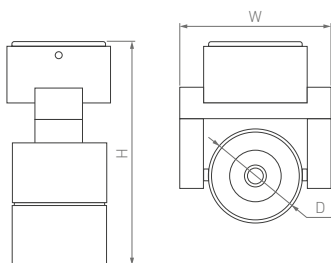

Uno

КОРПУС

Ø55×90×155 мм

5 Вт

400 лм

3 года
гарантии

3000 K

4000 K

6000 K

CRI>90

IP20
Корпус из алюминия

24°

230 В