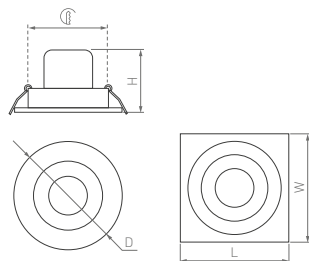

Компактные линейные светильники для установки в ограниченных, труднодоступных местах. Возможность управление рукой без касания. Несколько светильников могут соединяться в одну линию длиной до 3 м.

Bar

КОРПУС