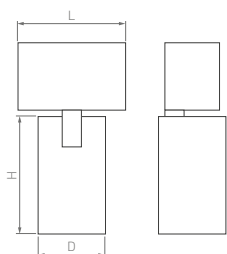

Spot

84×Ø50×92 мм	84×Ø50×92 мм	84×Ø50×92 мм	84×Ø50×135 мм	163×Ø65×180 мм	163×Ø85×180 мм
3 Вт	5 Вт	7 Вт	12 Вт	18 Вт	25 Вт
251 лм	377 лм	517 лм	900–1000 лм	1150 лм	1150–1700 лм

3000 K

4000 K

CRI > 90

Размер установочного модуля 84×35×43 мм (длина модуля зависит от модели)