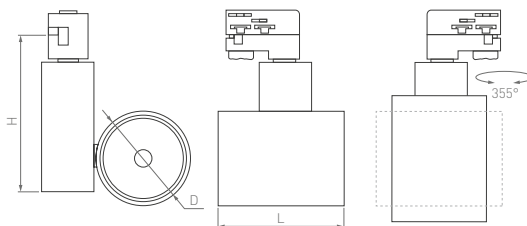

5000 К

7500–8000 К

IP20

Корпус из алюминия

24°

Материал линзы PMMA

230 В

Сетчатый фильтр Ø98