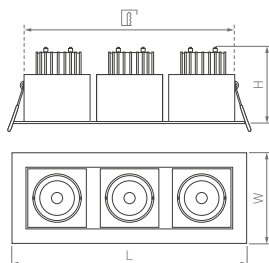

Kardan

□102×102×85 |

85×85 мм

9 Вт

680 лм

□180×102×85 |

160×85 мм

9×2 Вт

1440 лм

□260×102×85 |

240×85 мм

9×3 Вт

2240 лм

3000 К

4000 К

6000 К

CRI>80

IP20
Корпус из алюминия

38°

230 В