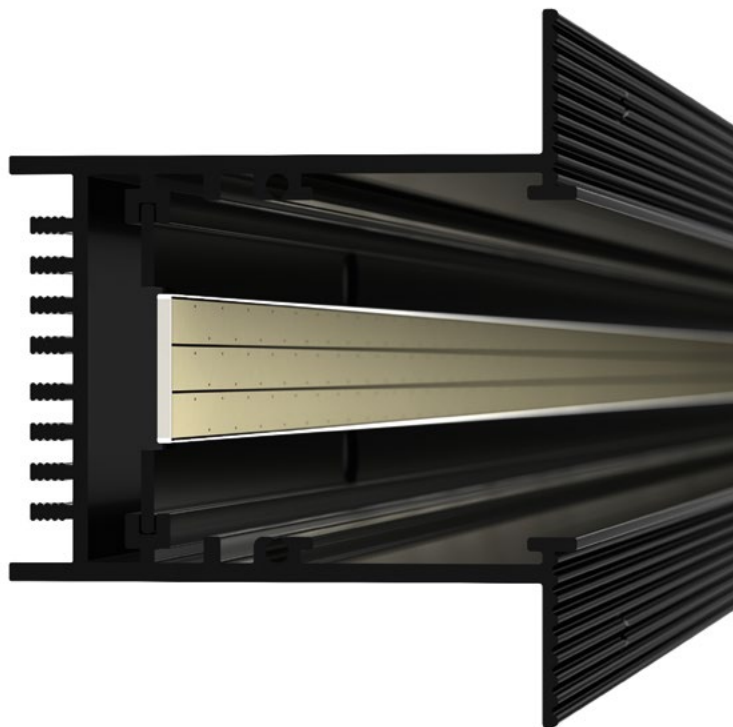

SPOT HANG

Подвесной светильник на изящном тросе. Легкая регулировка длины. Мгновенная фиксация в трек магнитами.

Spot Hang

Ø50×180 мм

7 Вт

500–550 лм

3 года
гарантии

3000 К

24 В

КОРПУС

арт. 028066

Подвесной, накладной,
встраиваемый трек

Встраиваемый трек

Встраиваемый трек для монтажа
в гипсокартонный потолок

Прямой коннектор

Прямой коннектор