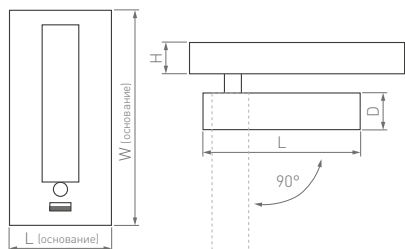

Основание 180×60×21 мм