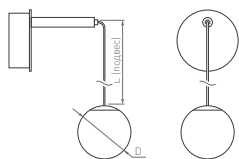

Wall hang

Ø130 мм

6 Вт

550 лм

5 лет
гарантии

3000 К

4000 К

CRI>90

IP20
Корпус из алюминия

180°
Материал плафона
стекло

230 В

197 стр.

199 стр.

201 стр.

Длина регулируемого подвеса 500 мм, размер чаши Ø70×160 мм