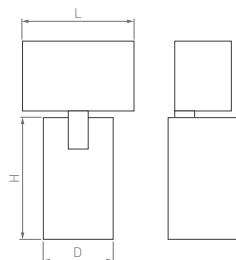

Размер установочного модуля 100×20×25 мм