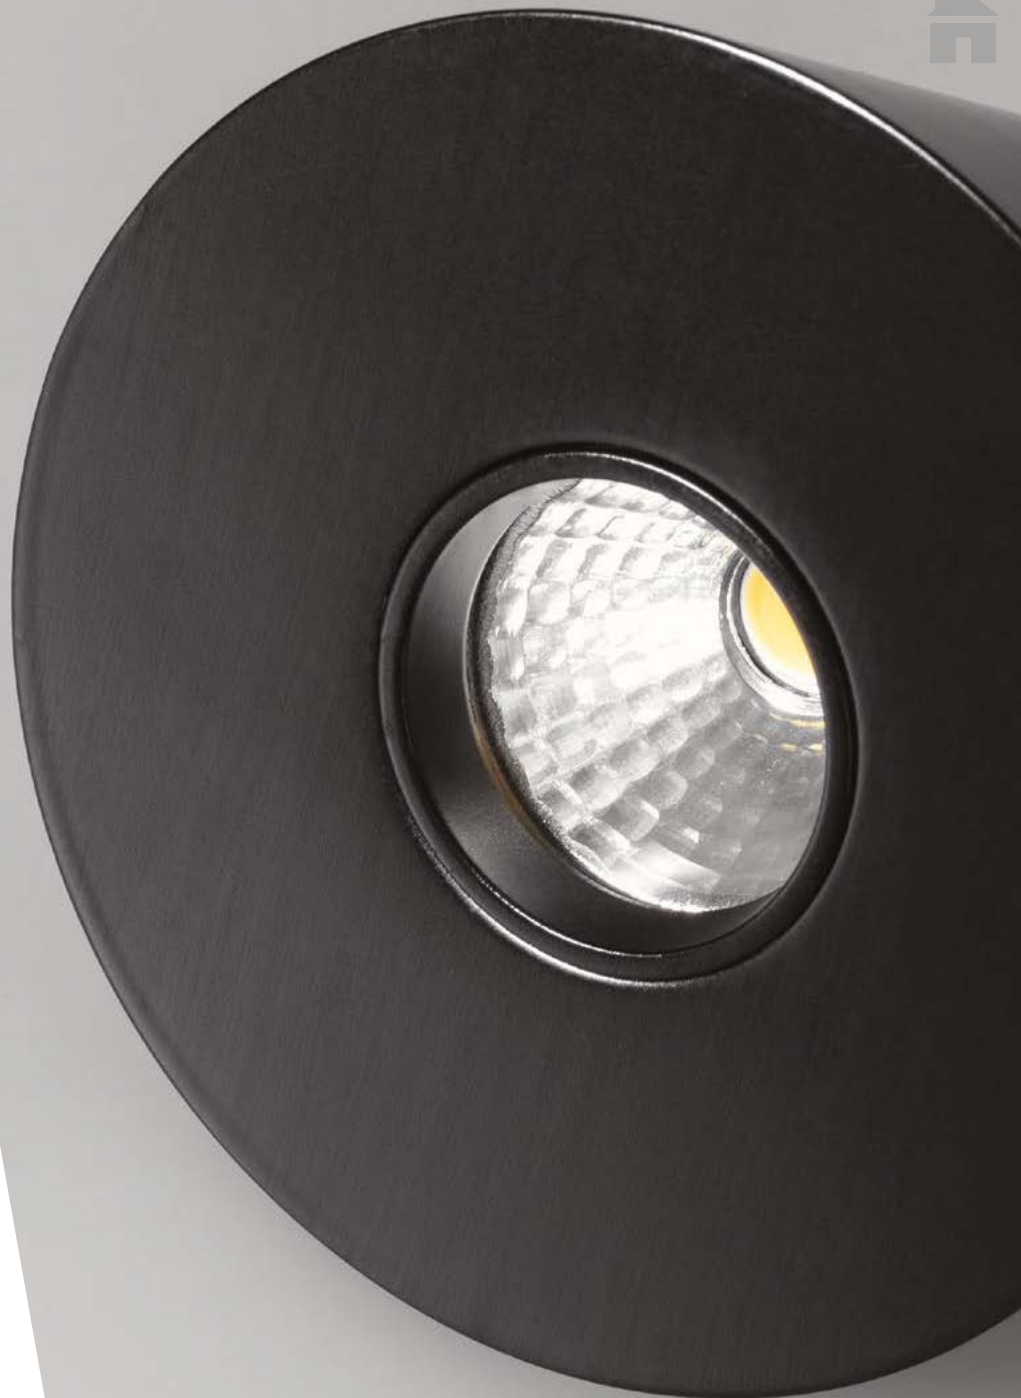

ПОДВЕСНЫЕ СВЕТИЛЬНИКИ

Серия декоративных подвесных светильников подходит для организации акцентной подсветки в торговых, офисных, жилых и других помещениях. Регулируемый подвес позволяет использовать светильники в помещениях с различной высотой потолков.

Дизайнерские светильники создают качественное освещение и придают интерьеру индивидуальность.

В зависимости от задумки дизайнера можно комбинировать модели разных размеров, цветов и форм, экспериментировать и создавать с помощью света уникальную эстетику.