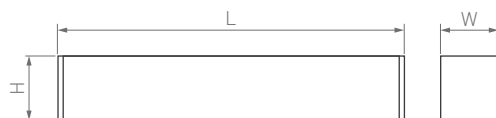

Dark

КОРПУС

184×35×43 мм

364×35×43 мм

6 Вт

12 Вт

230–246 лм

460–480 лм

3 года
гарантии

3000 К

4000 К

CRI>90

IP20
Корпус из алюминия

20°

24 В