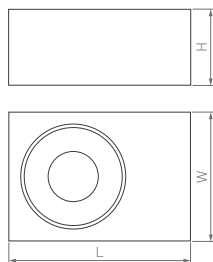

Surface S

110×77×46 мм

9 Вт

500–580 лм

3 года
гарантии

3000 K

4000 K

CRI>90

IP20
Корпус из алюминия

36°

230 В

167 стр.

169 стр.