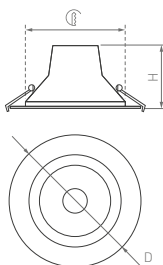

Корпус Ø176