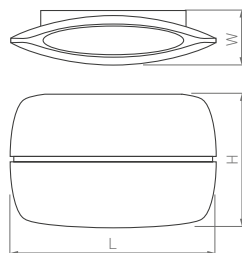

Wall

140×88×45 мм

200×110×53 мм

2×3 Вт

2×6 Вт

500 лм

950 лм

3 года
гарантии

3000 К

4000 К

CRI>80

IP54

Корпус из алюминия

120°

Материал рассеивателя PC

230 В