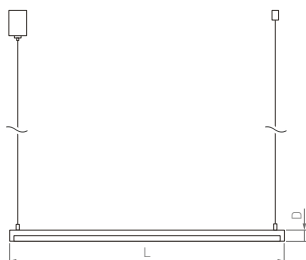

Размер чаши Ø70x105 мм, длина регулируемого подвеса 1500 мм