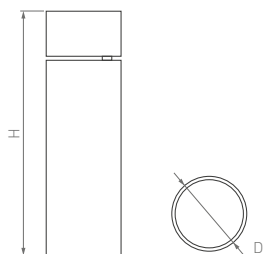

Surface flap

Ø65×200 мм

Ø85×185 мм

8 Вт

15 Вт

570 лм

1100 лм

3000 К

4000 К

5000 К

CRI>80