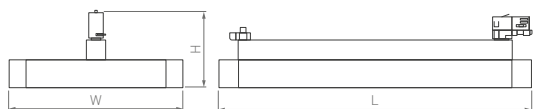

Afina

600×300×143 мм

50 Вт

4200 лм

5 лет
гарантии

4000 К

6000 К

CRI>90

IP20
Корпус из алюминия

110°
Материал экрана PC

230 В