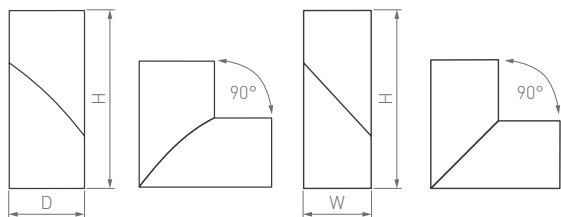

Surface

Ø71×177 мм

60×60×178 мм

12 Вт

12 Вт

850 лм

1000 лм

3000 К

4000 К

5000 К

CRI>90

IP40
Корпус из алюминия

30°

230 В

115 стр.