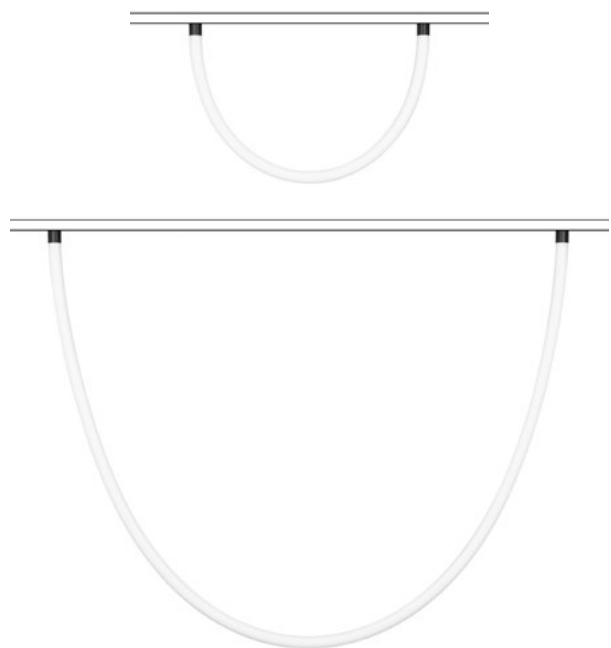

Flex tube elastic

Ø30×1000 мм

Ø30×2500 мм

Ø30×5000 мм

14 Вт

35 Вт

70 Вт

940 лм

2300 лм

4700 лм

4000 К

CRI>90