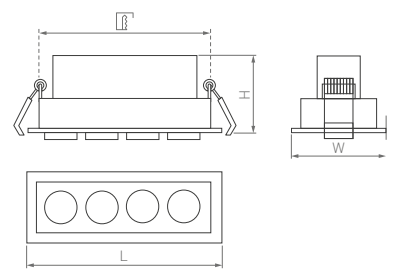

230 В

TURN

Цвет свечения, приближенный к солнечному.
Превосходные технические характеристики. Низкий
обобщенный показатель дискомфорта (UGR<16).

30°

КОРПУС

Turn

□67×67×50 | **□90×67×50** | **□150×67×50** | **□300×67×50** |
 60×60 мм | 85×60 мм | 145×60 мм | 295×60 мм