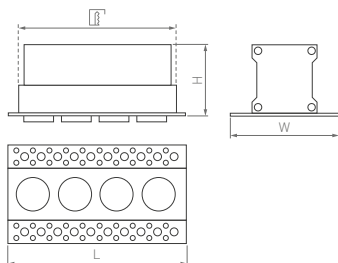

30°

КОРПУС

Trimless

□67×38(80)×53 |

70×50 мм

□127×38(80)×53 |

130×50 мм

□277×38(80)×53 |