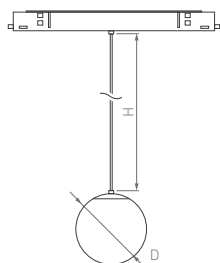

4000 K

 **CRI>90**

IP20
Корпус из алюминия

300°
Материал плафона
матовое стекло

48 В

Длина регулируемого подвеса 1500 мм

MAG

ORIENT ORB