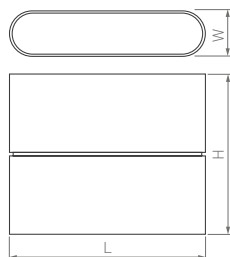

VASE

WALL

Тонкий изящный корпус с двусторонним свечением. Идеальное решение для подсветки лестниц, коридоров и других узких пространств.

120°

КОРПУС

Wall

140×88×45 мм

200×110×53 мм