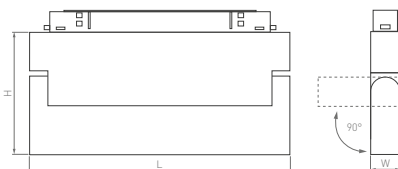

Flat fold

DALI
230 В | 48 В

195×23×107 мм

231×23×107 мм

6 Вт

12 Вт

370–375 лм

750–760 лм

3 года
гарантии

3000 K

4000 K

CRI>90

IP20
Корпус из алюминия

80°
Материал экрана PC

48 В