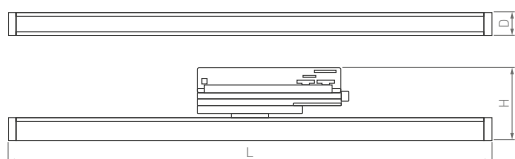

FOOD

ТРЕКОВАЯ СИСТЕМА

Специальные цвета свечения создают качественное освещение, благодаря чему различные продукты питания на витрине обретают идеальный внешний вид.

Высокий индекс цветопередачи и несколько модификаций светильников для освещения различных товарных групп.