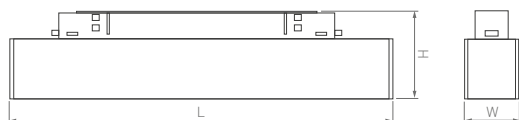

Laser

DALI
230 В | 48 В

235×22×142 мм

462×22×42 мм

8 Вт

16 Вт

440–460 лм

870–930 лм

3 года
гарантии

3000 К

4000 К

CRI>90

IP20
Корпус из алюминия

24°
Материал экрана PC

48 В