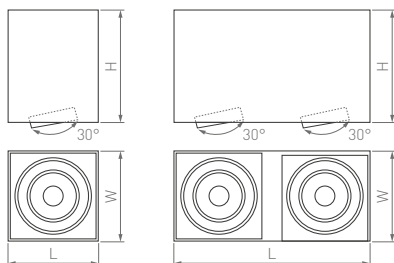

Cubus

□100×100×135 мм

□200×100×135 мм

11 Вт

11×2 Вт

830–910 лм

1660–1700 лм

3 года
гарантии

3000 К

4000 К

CRI>90

IP20
Корпус из алюминия

40°

230 В