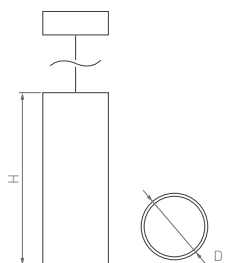

Hang

Ø85×155 мм

15 Вт

1100 лм

3 года
гарантии

3000 К

4000 К

5000 К

CRI>80

IP20
Корпус из алюминия

40°

230 В

145 стр.

147 стр.

161 стр.