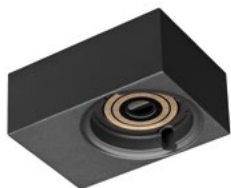

Surface S

110×77×46 мм

9 Вт

500–580 лм

3 года
гарантии

3000 K

4000 K

CRI>90

IP20
Корпус из алюминия

36°

230 В

167 стр.

169 стр.