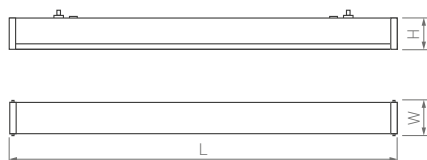

Largo

КОРПУС

□600×67×68 мм

□1200×67×68 мм

□1500×67×68 мм

15 Вт

30 Вт

40 Вт

2100 лм

4100 лм

5500 лм

5 лет
гарантии

4000 К

CRI>80

IP65
Корпус из пластика

120°

230 В