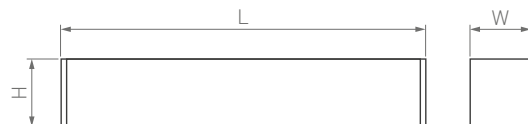

Flat

● КОРПУС

□204×20×25 мм	□404×20×25 мм	□604×20×25 мм	□804×20×25 мм	□1004×20×25 мм
6 Вт	12 Вт	18 Вт	24 Вт	30 Вт
400 лм	780 лм	1150 лм	1300–1800 лм	1600–1700 лм

3 года
гарантии

3000 K

4000 K

CRI > 90

IP20
Корпус из алюминия

100°

24 В