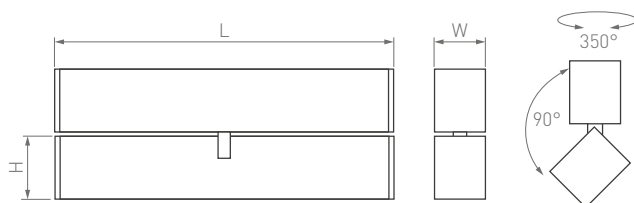

Размер установочного модуля 84×35×43 мм (длина модуля зависит от модели)