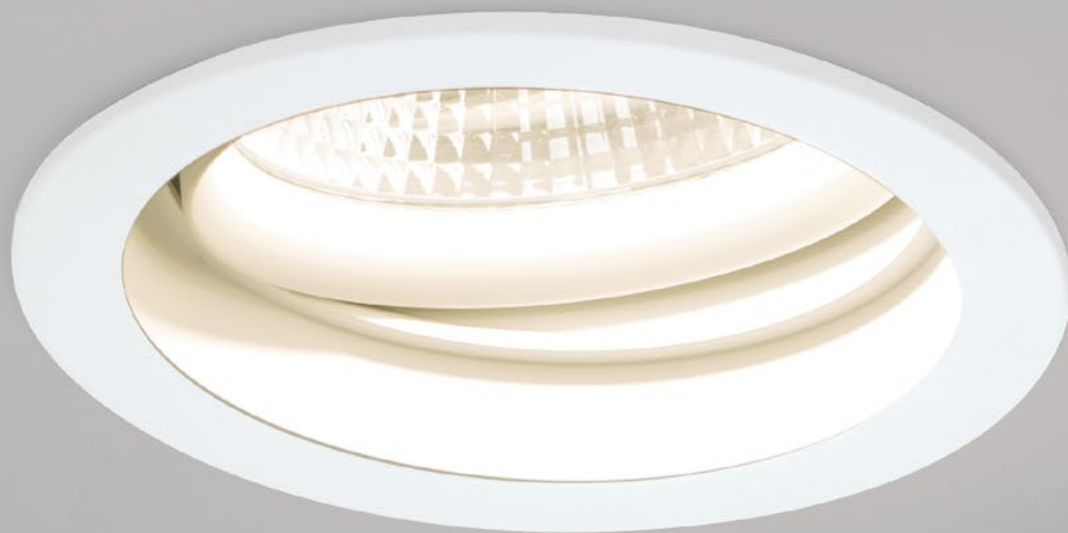

LTD

Особая конфигурация корпуса позволяет эффективно отводить тепло, обеспечивая безопасность и долгий срок службы светодиодов. Наклоняемый световой модуль для смены акцентов.

60°

КОРПУС