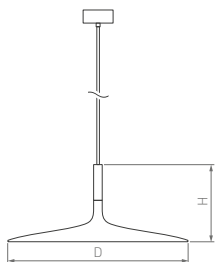

Fiore

Ø250×115 мм

Ø400×170 мм

8 Вт

13 Вт

525 лм

700 лм

3 года
гарантии

3000 К

4000 К

CRI>90

IP20
Корпус из алюминия

120°
Материал экрана
каленное матовое стекло

230 В