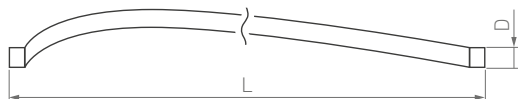

Flex tube elastic

Ø30×1000 мм

Ø30×2500 мм

Ø30×5000 мм

14 Вт

35 Вт

70 Вт

940 лм

2300 лм

4700 лм

4000 К

CRI>90