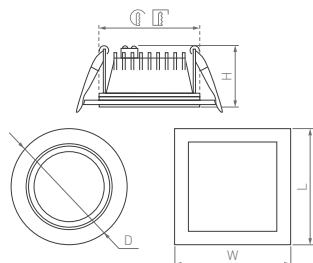

Оригинальный дизайн и мягкое контурное свечение. Большой выбор размеров. Высокий индекс цветопередачи.

120°

КОРПУС

Sol

Ø80×40 |
65 мм

Ø95×42 |
80 мм

Ø115×40 |
105 мм

Ø135×40 |
125 мм