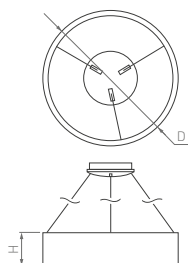

227 стр.

Длина регулируемого подвеса 1200 мм