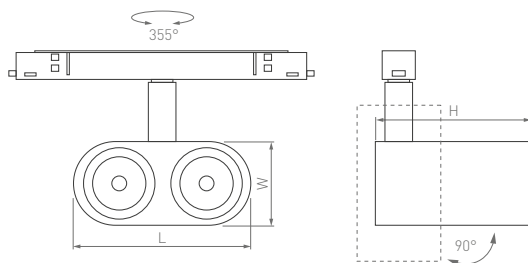

Blum

КОРПУС

89×80×49 мм

12 Вт

900 лм

3 года
гарантии

3000 K

4000 K

CRI>90

IP20
Корпус из алюминия

40°
Материал экрана PC

48 В