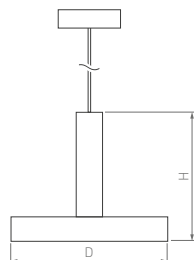

Eric

Ø250×260 мм

8 Вт

650 лм

3 года
гарантии

3000 К

4000 К

CRI>80

IP20
Корпус из алюминия

120°
Материал экрана
каленное матовое стекло

230 В