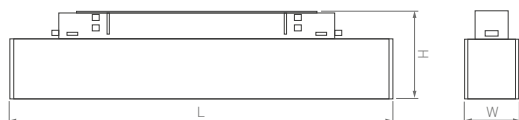

Flex flat

КОРПУС

235×22 мм

8 Вт

450 лм

3 года
гарантии

3000 К

4000 К

CRI>90

IP20
Корпус из алюминия

80°
Материал экрана PC

48 В