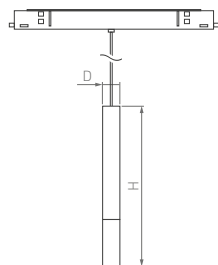

Stick hang

КОРПУС

Ø20×450 мм

6 Вт

100 лм

3 года
гарантии

3000 K

4000 K

CRI>90

IP20
Корпус из алюминия

180°

-V- 48 В