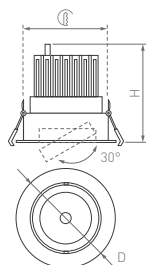

Ltd-95

КОРПУС

Ø109×102 | Ø95 мм

9 Вт

672 лм

3 года
гарантии

3000 К

4000 К

5000 К

CRI>80

IP40
Корпус из алюминия

45°

230 В