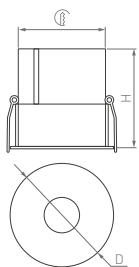

Atlas

Ø58×68 | Ø52 мм	Ø66×68 | Ø60 мм	Ø72×79 | Ø66 мм	Ø90×93 | Ø82 мм	Ø112×114 | Ø105 мм
10 Вт	15 Вт	20 Вт	25 Вт	35 Вт
865 лм | 35°	1210 лм | 35°	1640 лм | 30°	1995 лм | 30°	3280 лм | 30°

- IP20
  Корпус из алюминия
- 30-35°
- 230 В