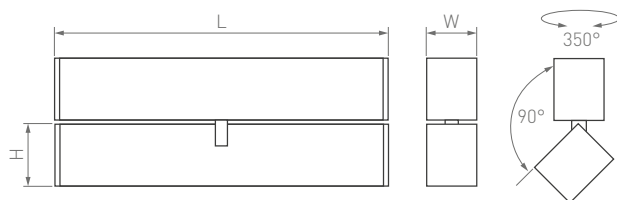

КОРПУС

□204×20×46 мм	□404×20×46 мм	□604×20×46 мм	□804×20×46 мм	□1004×20×46 мм
6 Вт	12 Вт	18 Вт	24 Вт	30 Вт
360–370 лм	720–990 лм	950–1200 лм	1300–1440 лм	1600–1700 лм

3000 K

4000 K

CRI>90

Размер установочного модуля 204×20×25 мм (длина модуля зависит от модели)