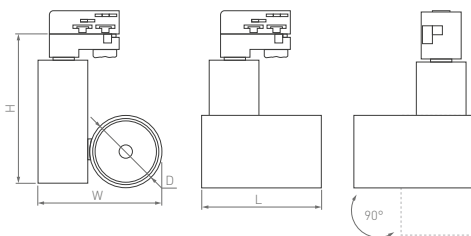

145 стр.

149 стр.

155 стр.