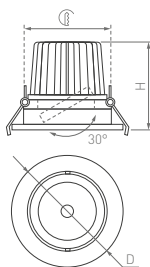

Ltd-140

КОРПУС

Ø150×115 | Ø128 мм

25 Вт

1875–1950 лм

3 года
гарантии

3000 К

4000 К

5000 К

CRI>80

IP40
Корпус из алюминия

60°

230 В