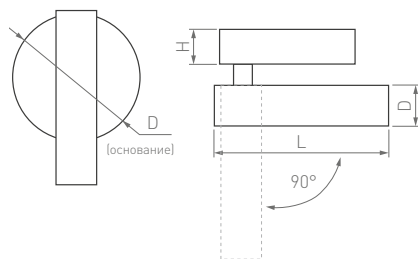

Основание Ø90×31 мм

*Для светильников черного и белого цвета есть версия с кнопкой и без кнопки включения