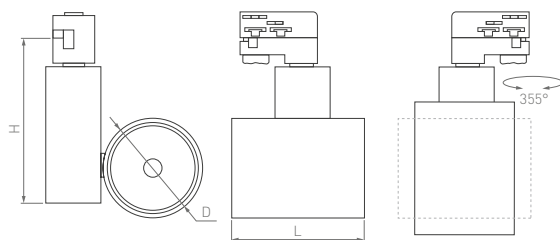

Shop

Ø100×190×130 мм

40 Вт

3600–4000 лм

3000 К

4000 К

6000 К

CRI > 90

IP20
Корпус из алюминия

24°

230 В