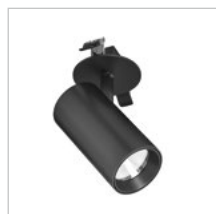

OPAL
ROLL
258-259

LUMOS
262-263

MONA
BUILT
264-265

PULL
266-267

SIMPLE
268-269

БЕЗРАМОЧНЫЕ — НАСТЕННЫЕ

ORIENT
TURN
270-271

ORIENT
TRIMLESS
274-275