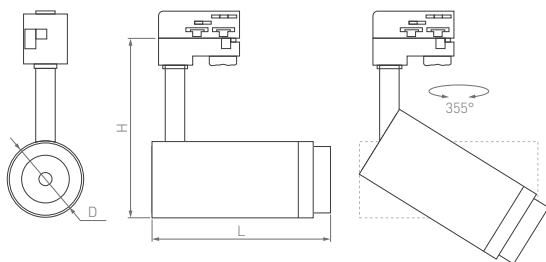

Zeus

Ø67×180×155 мм

Ø88×200×162 мм

Ø100×220×180 мм

10 Вт

20 Вт

30 Вт

800–1000 лм

1600–2000 лм

2400–3000 лм

5 лет
гарантии

3 года
гарантии

3000 К

4000 К

CRI>98

IP20
Корпус из алюминия

20–60°

230 В