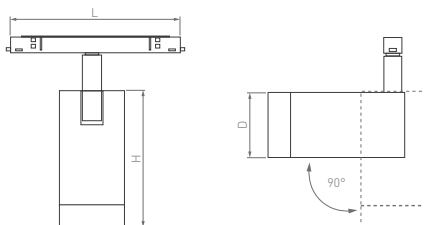

Flex spot

КОРПУС

Ø35×132 мм

6 Вт

555 лм

3 года
гарантии

3000 К

4000 К

CRI>90

IP20
Корпус из алюминия

24°
Материал экрана PC

48 В