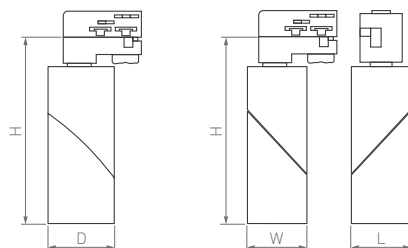

0°

35°

90°

Twist track

60×60×195 мм

Ø71×195 мм

12 Вт

15 Вт

1000 лм

1100 лм

3 года
гарантии

3000 K

4000 K

5000 K

CRI>90

IP40
Корпус из алюминия

30°

230 В

241 стр.