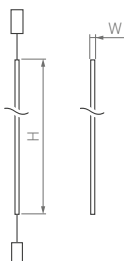

Размер потолочной чаши Ø54x105 мм, регулируемого подвеса 1300 мм
Размер основания Ø49x90 мм, регулируемого подвеса 2000 мм