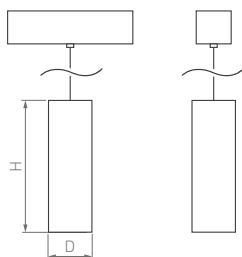

SPOT HANG

Подвесной светильник на изящном тросе. Легкая регулировка длины. Мгновенная фиксация в трек магнитами.

Spot Hang

Ø50×180 мм

7 Вт

500–550 лм

3 года
гарантии

3000 К