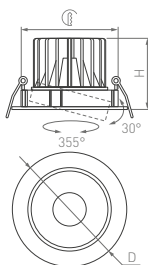

Forecast

Ø82x51 | Ø75 мм

Ø102x70 | Ø95 мм

8 Вт

12 Вт

800 лм

970 лм

5 лет
гарантии

3000 K

4000 K

CRI>90

IP20
Корпус из алюминия

32°

230 В