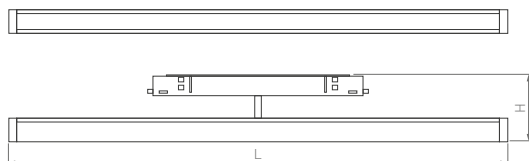

MAG

ORIENT SFERO HANG

Стильный подвесной светильник с токопроводящим подвесом длиной 1500 мм. Матовый белый корпус из стекла создает приятное рассеянное свечение. Широкий угол светового луча для организации общего освещения.