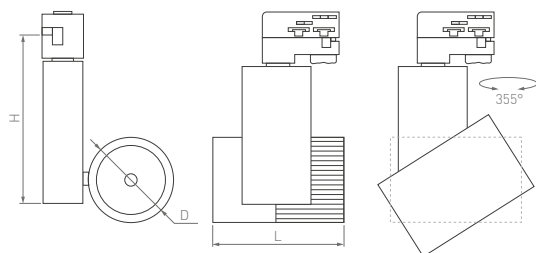

Ares

Ø100×133×195 мм

40 Вт

2800 лм

3 года
гарантии

3000 K

4000 K

6000 K

CRI>80

IP20
Корпус из алюминия

24°

230 В