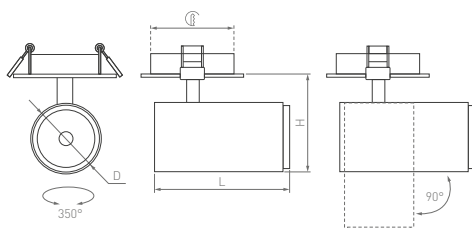

Lumos

Ø55×110×80 | 60 мм

Ø55×150×80 | 60 мм

9 Вт

16 Вт

666 лм

1280 лм

3 года
гарантии

3000 К

4000 К

6000 К

CRI>90

IP20
Корпус из алюминия

25°
Материал линзы PC

230 В