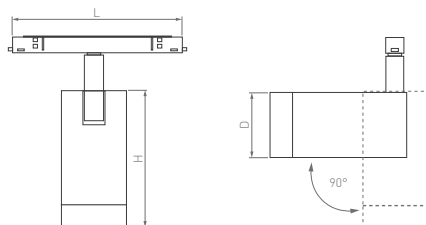

Spot

Ø35×116×132 мм

Ø45×116×146 мм

Ø65×116×198 мм

8 Вт

12 Вт

20 Вт

555 лм

1005–1020 лм

1840–2010 лм

3000 K

4000 K

IP20
Корпус из алюминия

24°
Материал экрана PC

48 В