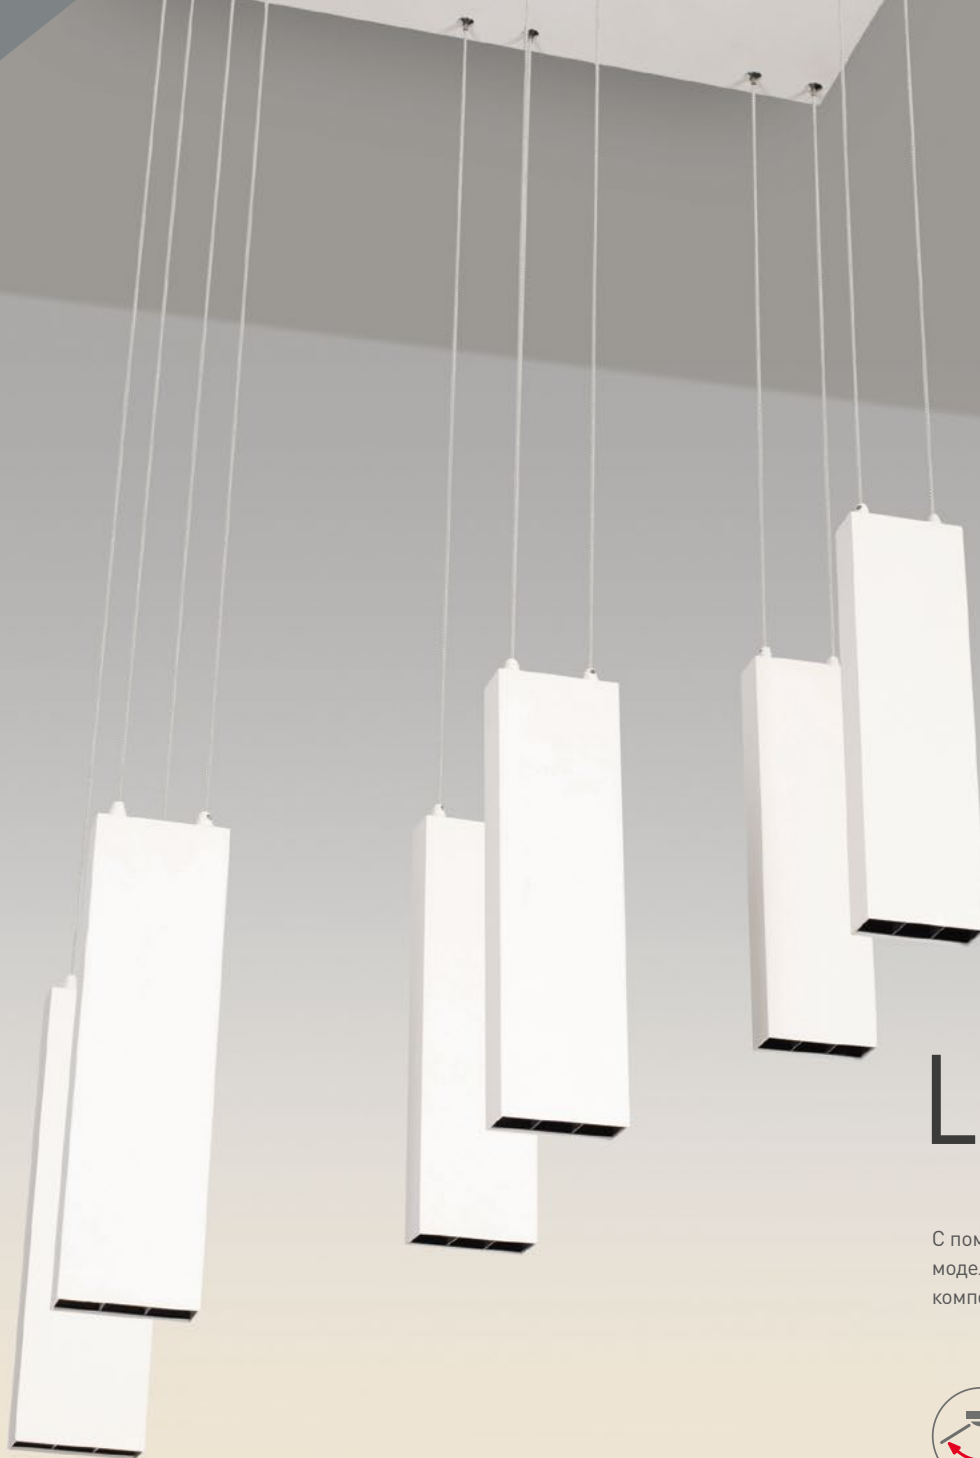

4000 K

CRI>90

IP20
Корпус из алюминия

35°

230 В

Размер чаши-цилиндра Ø50×95 мм, конусной чаши Ø30×30 мм,
длина регулируемого подвеса 1300 мм

LEGACY

С помощью подвесных и накладных настенных моделей создаются интересные дизайнерские композиции. Драйвер для подключения в комплекте.