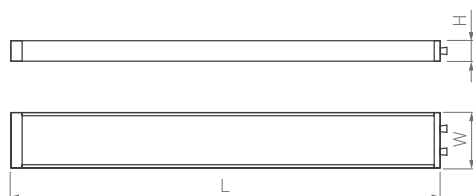

Компактные линейные светильники для установки в ограниченных, труднодоступных местах. Возможность управление рукой без касания. Несколько светильников могут соединяться в одну линию длиной до 3 м.

Bar

КОРПУС