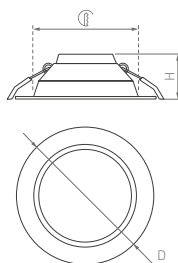

Storm

КОРПУС

Ø95×52 |
Ø68–80 мм

Ø113×59 |
Ø90–102 мм

Ø145×66 |
Ø120–130 мм

Ø174×72 |
Ø145–155 мм

Ø232×83 |
Ø195–210 мм

Ø232×83 |
Ø195–210 мм

6 Вт

10 Вт

15 Вт

20 Вт

28 Вт

35 Вт

490–550 лм

880–1000 лм

1250–1380 лм

1900–2140 лм

2660–3080 лм

3325–3640 лм

3 года
гарантии

MIX 3000–6000 К

CRI>80

IP20
Корпус из алюминия

80°

230 В