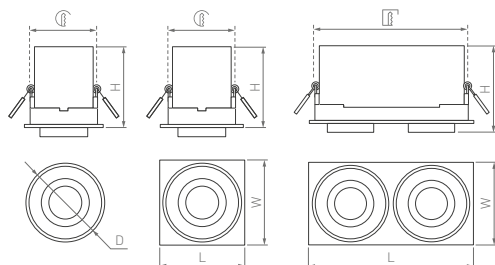

4000 К

6000 К

CRI > 90

IP20
Корпус из алюминия

24°
Материал линзы PC

230 В

SIMPLE

Стильный и функциональный свет. Поворотно-выдвижные модели. Круглые, квадратные и двойные прямоугольные корпуса.