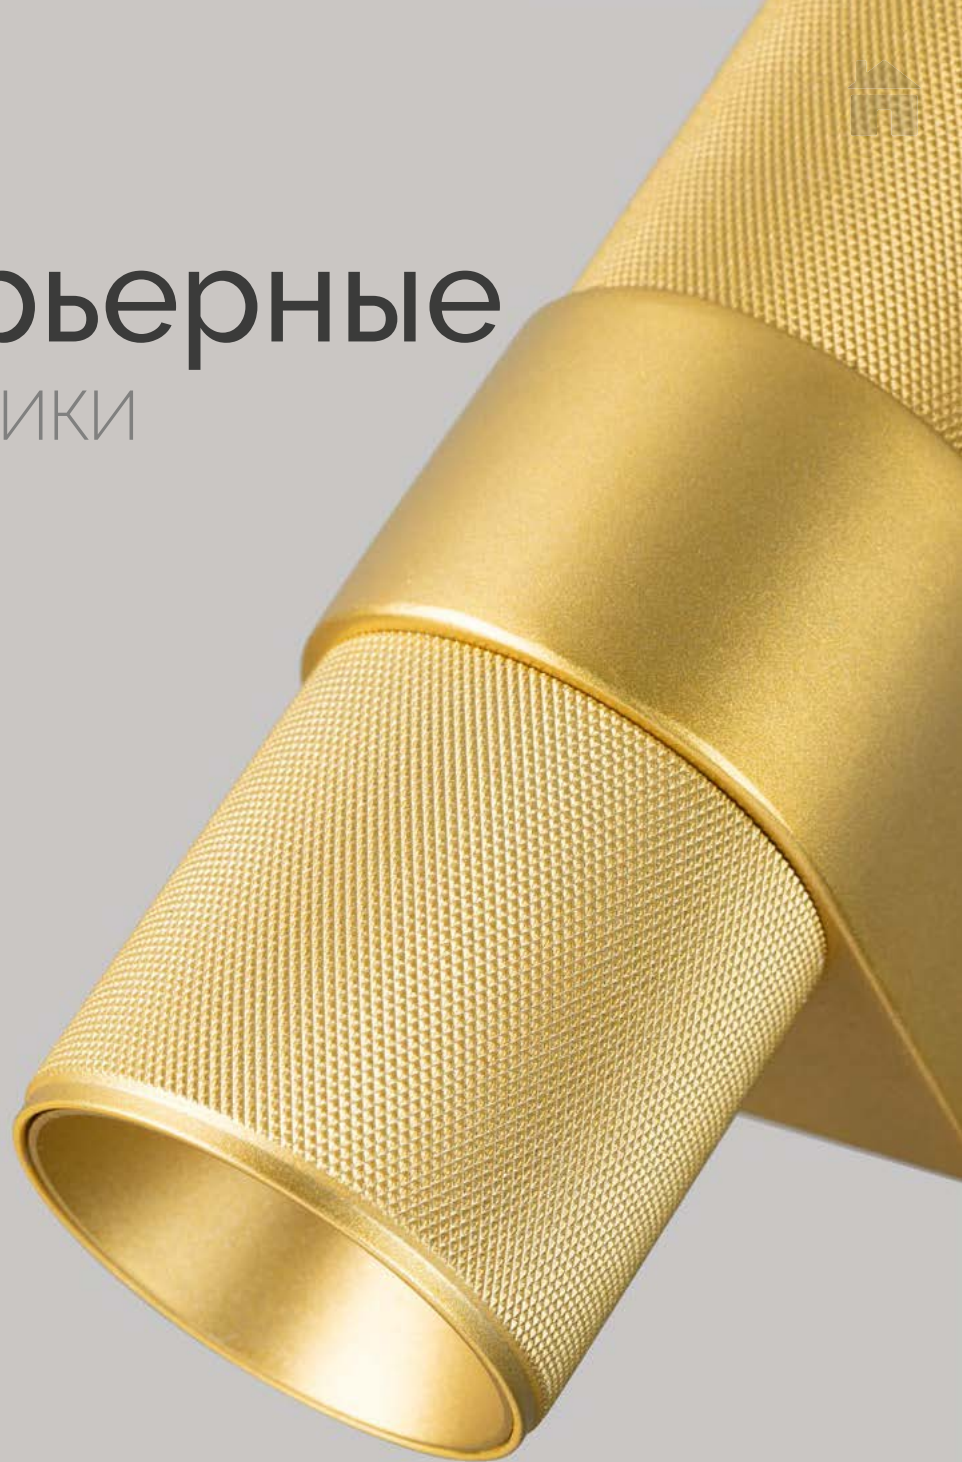

Интерьерные СВЕТИЛЬНИКИ