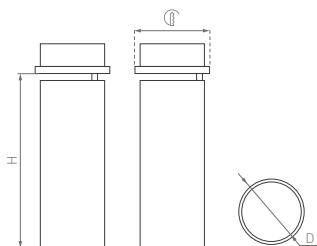

Built

Ø65×174 | 75 мм

Ø100×220 | 90 мм

8 Вт

25 Вт

570 лм

2530 лм

3 года
гарантии

3000 К

4000 К

5000 К

CRI>80

IP20
Корпус из алюминия

40°

230 В