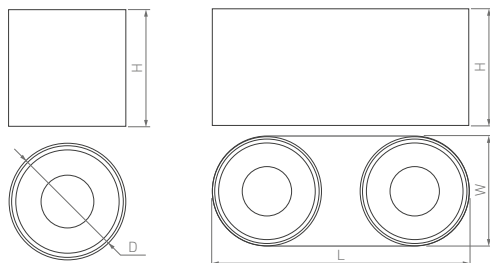

Surface

Ø78×42 мм

179×79×46 мм

9 Вт

9×2 Вт

500–580 лм

1000–1160 лм