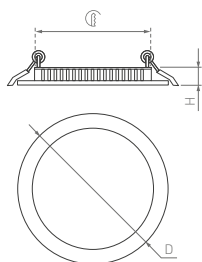

13 мм

230 В

DL BACKLIT

КОРПУС

□93×93×13 |

80×80 мм

□120×120×13 |

110×110 мм