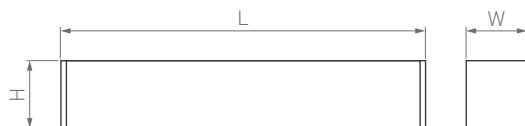

Dots

КОРПУС

□204×20×25 мм	□404×20×25 мм	□604×20×25 мм	□804×20×25 мм	□1004×20×25 мм
6 Вт	12 Вт	18 Вт	24 Вт	30 Вт
400 лм	780 лм	1050 лм	1350 лм	1600–1700 лм

3 года
гарантии

3000 K

4000 K

CRI>90

IP20
Корпус из алюминия

30°

24 В