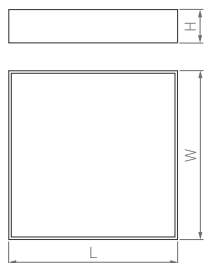

Quadro

□120×120×59 мм	□175×175×59 мм	□250×250×59 мм	□350×350×64 мм	□400×400×64 мм	□500×500×64 мм	□600×600×64 мм
13 Вт	16 Вт	25 Вт	30 Вт	40 Вт	50 Вт	60 Вт
540–680 лм	825–1000 лм	1440–1900 лм	2000–2540 лм	2590–3200 лм	4100–4400 лм	4900–5500 лм

3 года
гарантии

3000 К

4000 К

CRI>90

IP40
Корпус из алюминия

120°

230 В