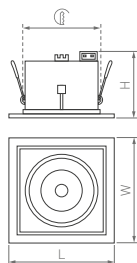

Kardan

□190×190×145 | 165×165 мм

□375×190×125 | 350×165 мм

25 Вт

25×2 Вт

2200 лм

4800 лм

3 года
гарантии

3000 К

4000 К

6000 К

CRI>90

IP20
Корпус из алюминия

30°

230 В