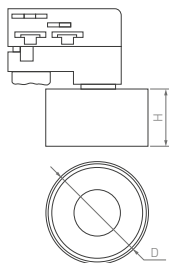

Track

Ø77×46 мм

9 Вт

500-580 лм

3 года гарантии

3000 K

4000 K

CRI > 90

IP20
Корпус из алюминия

36°

230 В

165 стр.

173 стр.