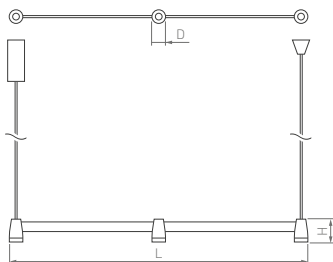

Размер чаши-цилиндра Ø50×95 мм, конусной чаши Ø30×30 мм,
длина регулируемого подвеса 1300 мм