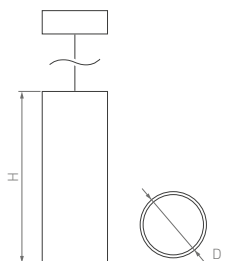

Hang long

Ø65×450 мм

Ø85×300 мм

8 Вт

15 Вт

570 лм

1100 лм

3 года
гарантии

3000 K

4000 K

5000 K

CRI>80

IP20
Корпус из алюминия

40°

230 В

145 стр.

147 стр.

161 стр.