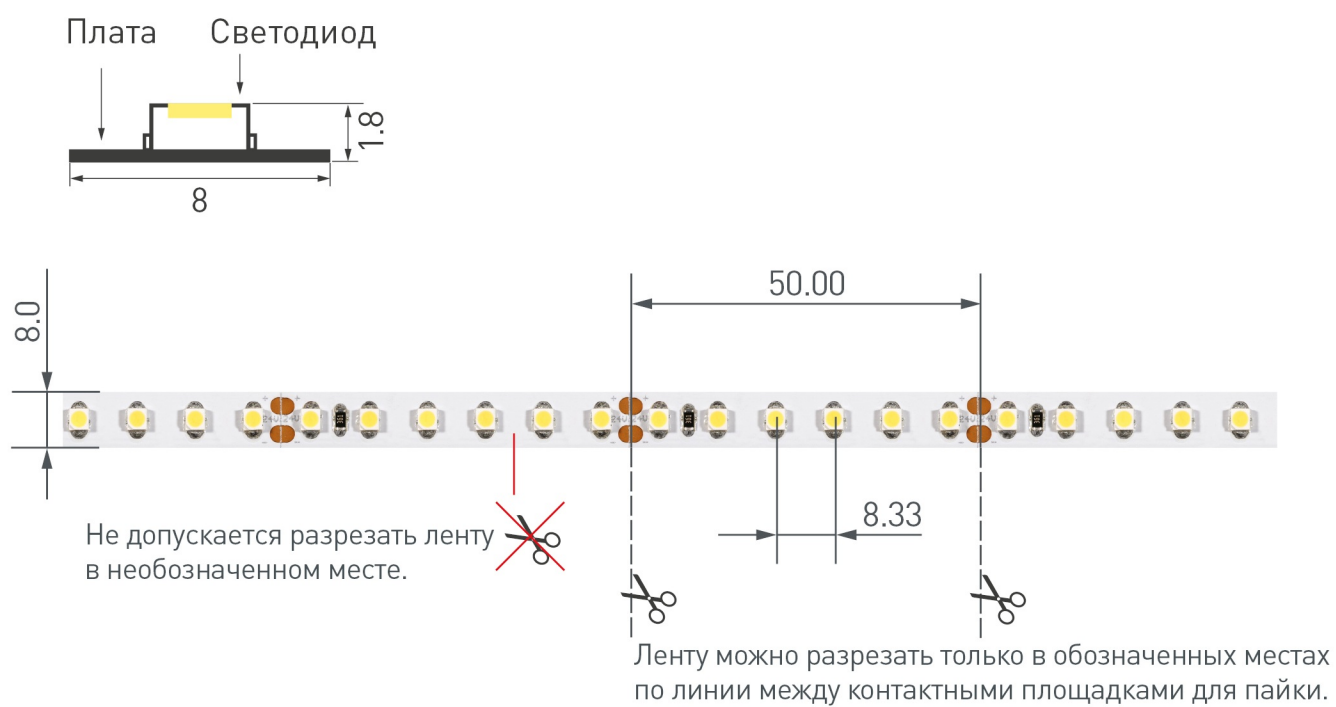

Электронная документация

СВЕТОДИОДНЫЕ ЛЕНТЫ

CC-5000 3A White

ОПИСАНИЕ

- Гибкая лента с питанием от источника тока, светодиоды smd 5060, 30шт/м (150шт на 5м), скотч 3М
- Цвет БЕЛЫЙ 5800-6500K
- Питание 9-11V, макс.ток на 0,1м<60mA
- Подбор источника тока: длина [в метрах]*0,6A
- Мощность до 6 Вт/м (30 Вт на 5м), угол 120°
- Размеры 5000x10x2мм
- Мин.отрезок 100мм, 3шт светодиода
- Цена за 1м.

ПРИМЕНЕНИЕ

- Токовая лента подключается к источнику тока из расчета 0,6A на 1 метр ленты
- Позволяет относить источник тока от ленты на 50-100м и более
- Потери на проводе компенсируются повышением напряжения питания на выходе источника тока.

6 Вт/м

30

IP20

10 мм

ПАРАМЕТРЫ

Артикул	016395	
Модель	CC-5000 3A White	
Цвет	Белый	
	для 1 м	для 5 м
Напряжение питания	DC 0 В	
Максимальная общая потребляемая мощность	6 Вт	36 Вт
Максимальный общий потребляемый ток	0.6 А	3 А
Тип светодиодов	SMD 5060	
Количество светодиодов	30 шт.	150 шт.
Максимальный световой поток	600 лм	3000 лм
Угол освещения	120°	
Длина ленты	5 м	
Шаг резки	100.00 мм (3 светодиода)	
Степень пылевлагозащиты	IP20	
Защитное покрытие	-	
Диапазон рабочих температур окружающей среды	-30...+45 °C	
Установка на профиль	Рекомендуется	
Гарантия	36 месяцев	

КОНСТРУКТИВНЫЙ ЧЕРТЕЖ

РЕКОМЕНДАЦИИ ПО ПОДКЛЮЧЕНИЮ И УСТАНОВКЕ

Максимальная длина подключения ленты – 5 м (1 катушка).

Схема 1. Подключение нескольких светодиодных лент с одной стороны.

Схема 2. Подключение нескольких светодиодных лент с двух сторон.