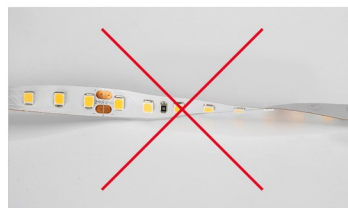

Не скручивать