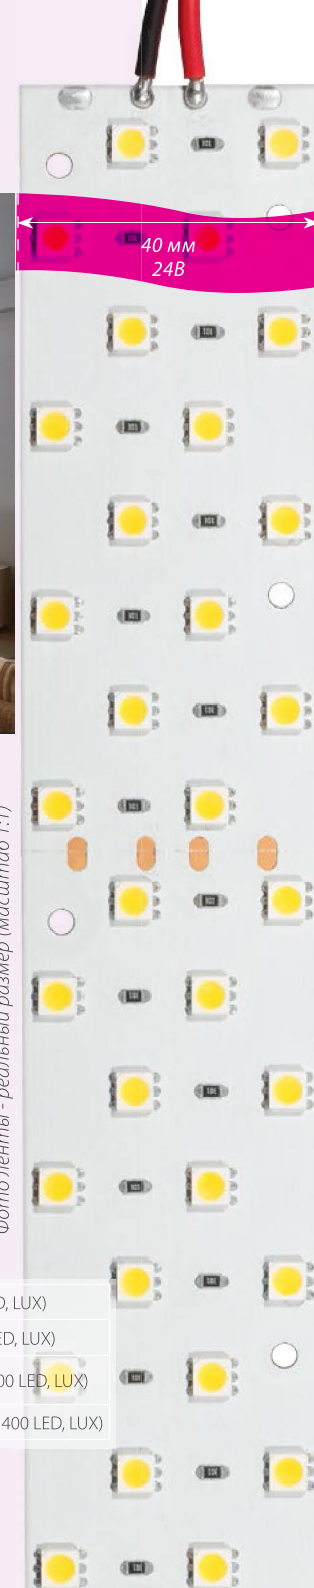

Фото ленты - реальный размер (масштаб 1:1)