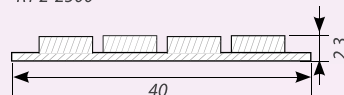

1. При подключении строго соблюдайте полярность "+" и "-".
2. Подключайте только к стабилизированным источникам напряжения 24В ± 0.5В.
3. Запрещается последовательное подключение лент общей длиной более 2.5м.
4. Разрезайте ленту только в обозначенных участках.

Сечение ленты (мм):
- открытые

Устанавливайте на
алюминиевый профиль
для охлаждения.

RT 2-2500

016472 Профиль с экраном
ALU-POWER-RW80F

Доступные цвета

Артикулы для заказа:

018166	Cool	Холодный	8000-9000K	RT 2-2500 24V Cool 4x2 (5060, 400 LED, LUX)
017345	White	Белый	5800-6500K	RT 2-2500 24V White 4x2 (5060, 400 LED, LUX)
017369	Day White	Дневной	3800-4200K	RT 2-2500 24V Day White 4x2 (5060, 400 LED, LUX)
017374	Warm	Теплый	2700-2900K	RT 2-2500 24V Warm White 4x2 (5060, 400 LED, LUX)