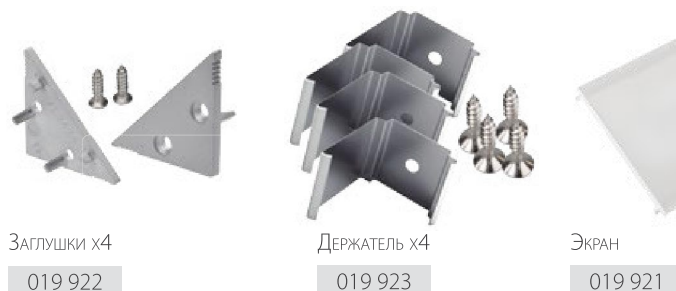

SL-KANT-H24-2000

Анодированный алюминиевый профиль

УСТАНОВКА В ПОЛ

арт. 019 920

ДЕКОРАТИВНОЕ ОСВЕЩЕНИЕ

СТАНДАРТНЫЕ АКСЕССУАРЫ

Заглушки x4
019 922

Держатель x4
019 923

Экран
019 921

ДОПОЛНИТЕЛЬНЫЕ АКСЕССУАРЫ

СВЕТОДИОДНЫЕ ЛЕНТЫ 24 В
SMD 2835 3x2 (252 шт/м)

● 019 924	Холодный	Блок питания	
● 019 925	Белый	100 Вт (24 В)	
● 019 926	Дневной		
● 019 927	Теплый 3000К	008 882	IP20
● 019 929	Теплый 2700К	018 972	IP65