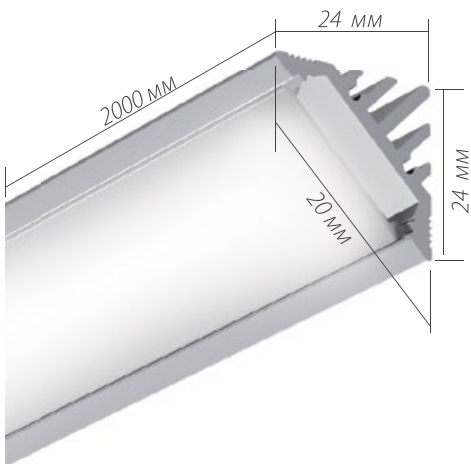

SL-KANT-H24-2000

Анодированный алюминиевый профиль

УСТАНОВКА В ПОЛ

арт. 019 920

ДЕКОРАТИВНОЕ ОСВЕЩЕНИЕ

СТАНДАРТНЫЕ АКСЕССУАРЫ

Заглушки x4
019 922

Держатель x4
019 923

Экран
019 921

ДОПОЛНИТЕЛЬНЫЕ АКСЕССУАРЫ

СВЕТОДИОДНЫЕ ЛЕНТЫ 24 В
SMD 2835 3x2 (252 шт/м)

● 019 924	Холодный	Блок питания	
● 019 925	Белый	100 Вт (24 В)	
● 019 926	Дневной		
● 019 927	Теплый 3000К	008 882	IP20
● 019 929	Теплый 2700К	018 972	IP65