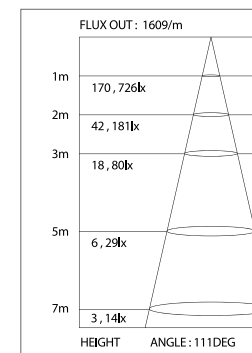

ДИАГРАММА ОСВЕЩЕННОСТИ*

*Измерено при длине ленты и профиля 1.2м