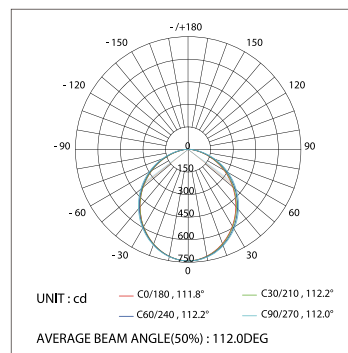

ДИАГРАММА ОСВЕЩЕННОСТИ*

*Измерено при длине ленты и профиля 1.2м