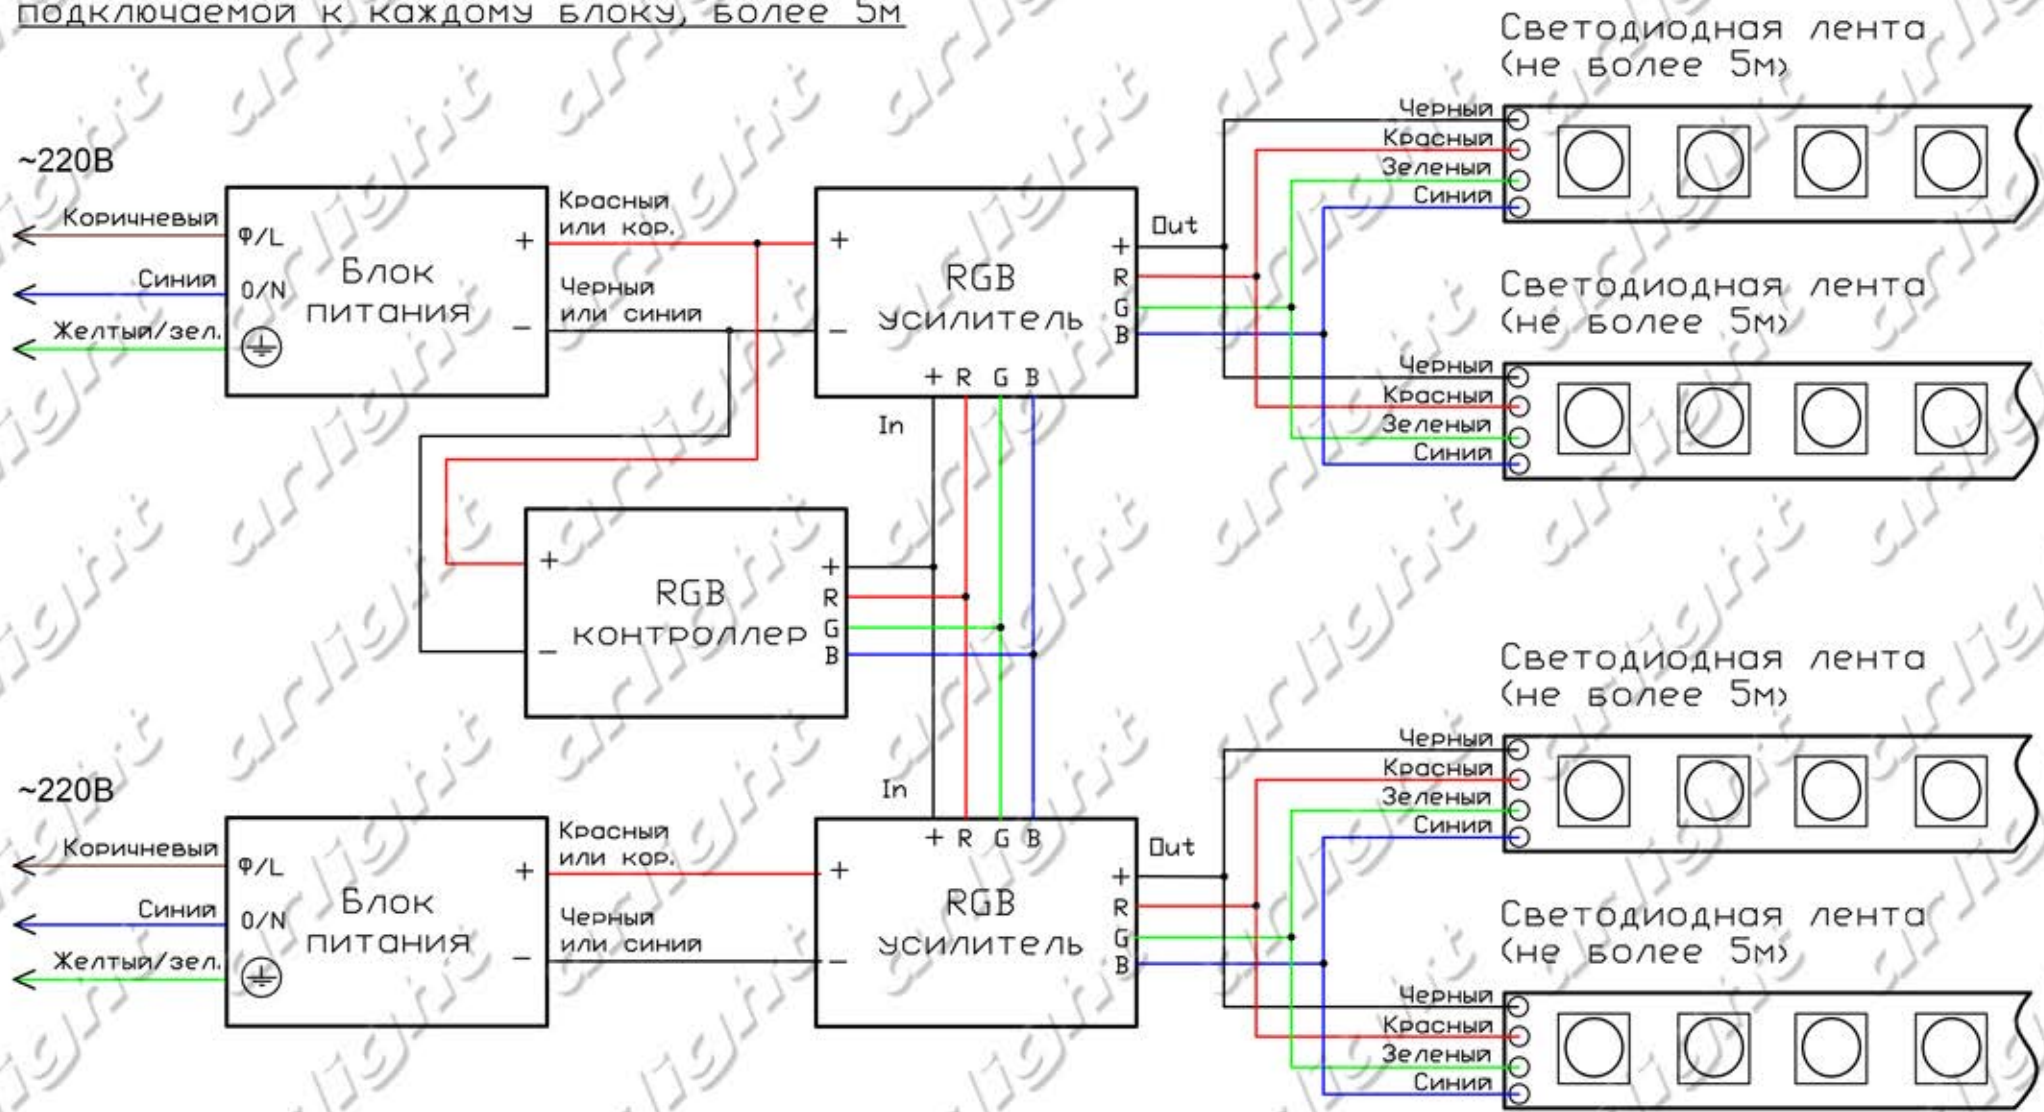

Схема подключения RGB ленты с питанием ленты от двух блоков питания с использованием двух усилителей и длинной ленты, подключаемой к каждому блоку, более 5м

Светодиодная лента (не более 5м)

Светодиодная лента (не более 5м)

Светодиодная лента (не более 5м)

Светодиодная лента (не более 5м)