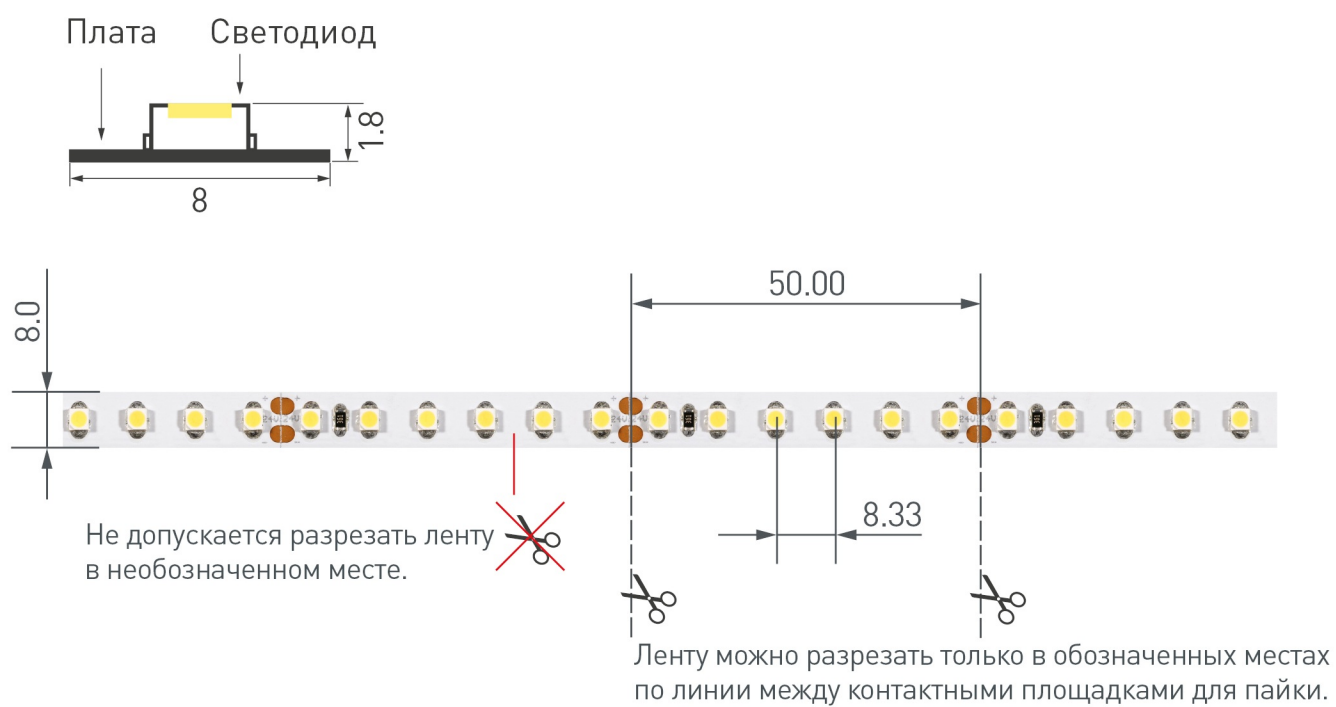

КОНСТРУКТИВНЫЙ ЧЕРТЕЖ